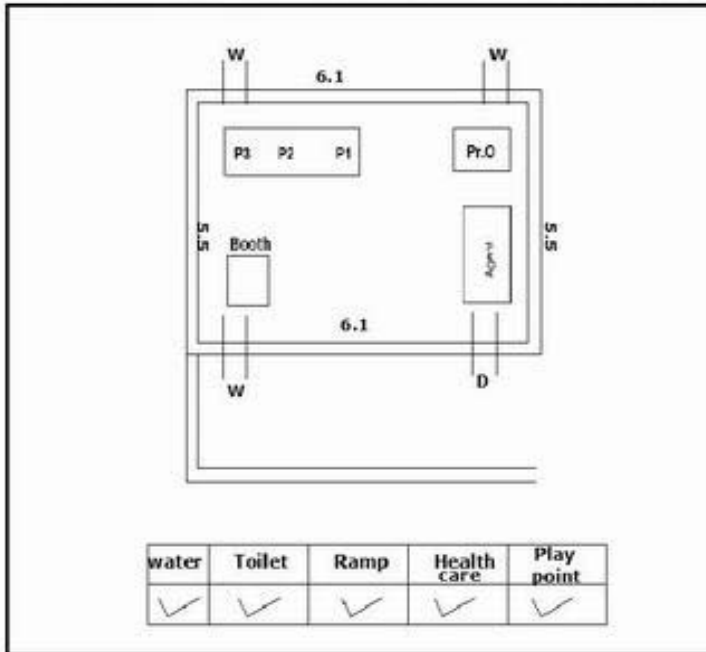

KRISHNAGIRI DISTRICT - கிருஷ்ணகிரி மாவட்டம்

051- UTHANGARAI ASSEMBLY CONSTITUENCY - ஊத்தங்கரை சட்டமன்ற தொகுதி

95 - Panchayat Union Primary School, Veeranakuppam - 635304

95 - ஊராட்சி ஒன்றிய துவக்க பள்ளி, வீரனகுப்பம் - 635 304

51-ஊத்தங்கரை சட்டமன்ற தொகுதி

வாக்காளர் பட்டியல் - 2017

பாகம் எண் 95

தொடர்ச்சி...

பிரிவு: 1-வீரணகுப்பம் (வ.கி) மற்றும் (ஊ) வார்டு 1 வீரணகுப்பம், பின்கோடு : 635304