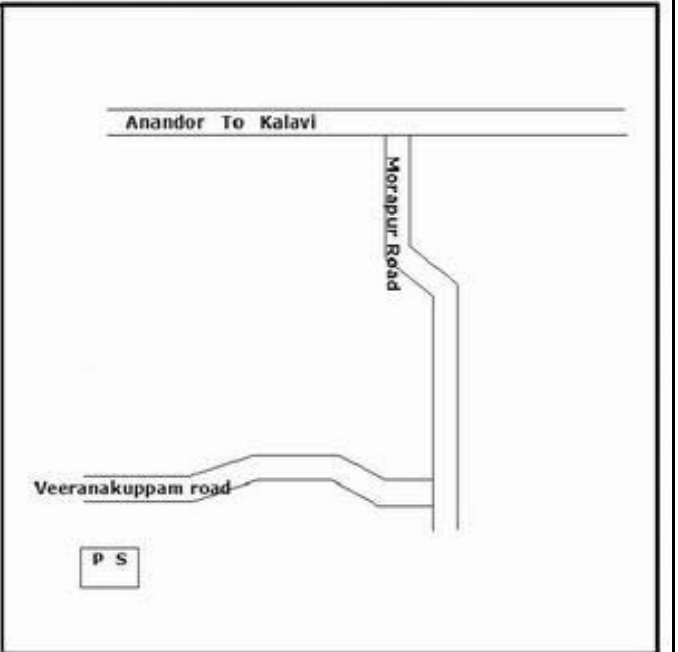

KRISHNAGIRI DISTRICT - கிருஷ்ணகிரி மாவட்டம்

051- UTHANGARAI ASSEMBLY CONSTITUENCY - ஊத்தங்கரை சட்டமன்ற தொகுதி

95 - Panchayat Union Primary School, Veeranakuppam - 635304

95 - ஊராட்சி ஒன்றிய துவக்க பள்ளி, வீரனகுப்பம் - 635 304

51-ஊத்தங்கரை சட்டமன்ற தொகுதி

வாக்காளர் பட்டியல் - 2017

பாகம் எண் 95

தொடர்ச்சி...

பிரிவு: 1-வீரணகுப்பம் (வ.கி) மற்றும் (ஊ) வார்டு 1 வீரணகுப்பம், பின்கோடு : 635304