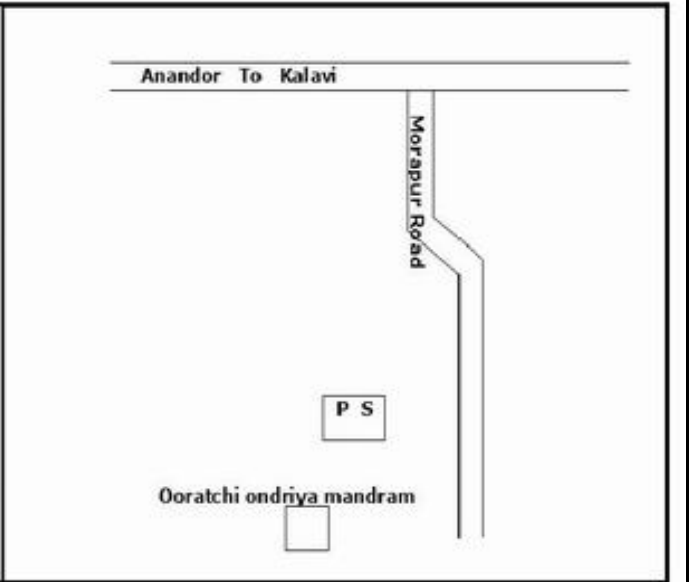

KRISHNAGIRI DISTRICT - கிருஷ்ணகிரி மாவட்டம்

051- UTHANGARAI ASSEMBLY CONSTITUENCY - ஊத்தங்கரை சட்டமன்ற தொகுதி

93 - Panchayat Union Primary School, Velampatti - 635304

93 - ஊராட்சி ஒன்றிய துவக்க பள்ளி, வேளம்பட்டி - 635 304

51-ஊத்தங்கரை சட்டமன்ற தொகுதி

வாக்காளர் பட்டியல் - 2017

பாகம் எண் 93

தொடர்ச்சி...

பிரிவு: 1-வீரணகுப்பம் (வ.கி) மற்றும் (ஊ) வார்டு 2 வேலம்பட்டி புதூர் , பின்கோடு : 635304