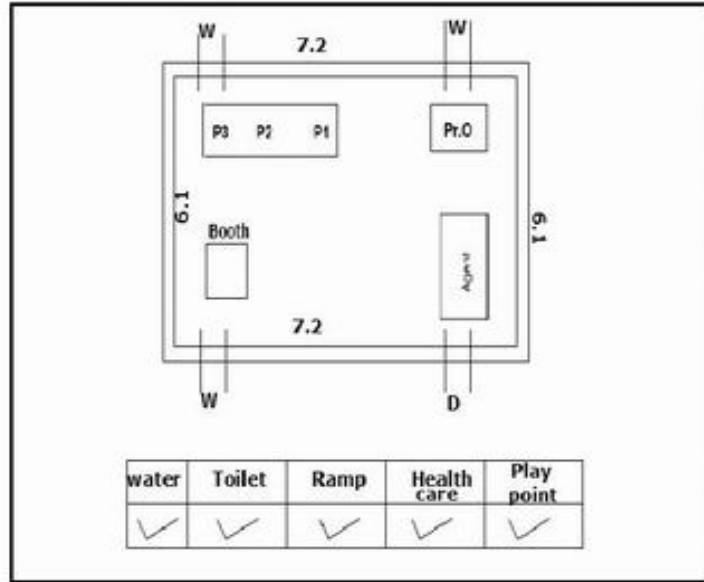

KRISHNAGIRI DISTRICT - கிருஷ்ணகிரி மாவட்டம்

051- UTHANGARAI ASSEMBLY CONSTITUENCY - ஊத்தங்கரை சட்டமன்ற தொகுதி

93 - Panchayat Union Primary School, Velampatti - 635304

93 - ஊராட்சி ஒன்றிய துவக்க பள்ளி, வேளம்பட்டி - 635 304

51-ஊத்தங்கரை சட்டமன்ற தொகுதி

வாக்காளர் பட்டியல் - 2017

பாகம் எண் 93

தொடர்ச்சி...

பிரிவு: 1-வீரணகுப்பம் (வ.கி) மற்றும் (ஊ) வார்டு 2 வேலம்பட்டி புதூர் , பின்கோடு : 635304