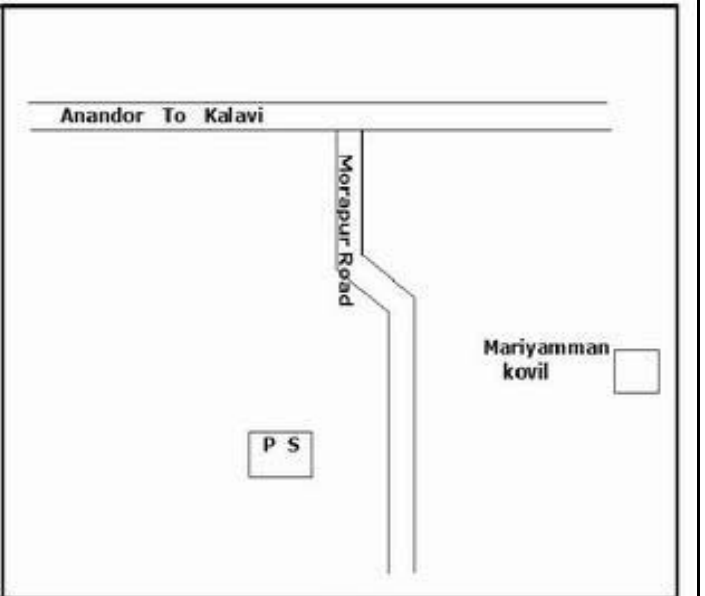

KRISHNAGIRI DISTRICT - கிருஷ்ணகிரி மாவட்டம்

051- UTHANGARAI ASSEMBLY CONSTITUENCY - ஊத்தங்கரை சட்டமன்ற தொகுதி

92 - Panchayat Union Primary School, Mettuthangal - 635304

92 - ஊராட்சி ஒன்றிய துவக்க பள்ளி, மேட்டுதங்கள் - 635 304

51-ஊத்தங்கரை சட்டமன்ற தொகுதி

வாக்காளர் பட்டியல் - 2017

பாகம் எண் 92

தொடர்ச்சி...

பிரிவு: 1-மேட்டுதாங்கல் (வ.கி) மற்றும் (ஊ) கோழி நாயக்கன் பட்டி, பின்கோடு : 635304

1	NLT0654400 வாக்காளர் பெயர்: மகேஷ்வரி கணவர் பெயர்: முனுசாமி புதியபழைய வீட்டு எண்: na/- வயது: 42 இனம்: பெண்	2	NLT0543892 வாக்காளர் பெயர்: வஜ்ரம் தந்தை பெயர்: கோவிந்தன் புதியபழைய வீட்டு எண்: 1/- வயது: 72 இனம்: ஆண்	3	NLT0543959 வாக்காளர் பெயர்: கோவிந்தன் தந்தை பெயர்: மாரிமுத்து புதியபழைய வீட்டு எண்: 1/- வயது: 47 இனம்: ஆண்
4	NLT0626861 வாக்காளர் பெயர்: காளி தந்தை பெயர்: சுப்பிரமணி புதியபழைய வீட்டு எண்: 1/- வயது: 32 இனம்: ஆண்	5	NLT0543827 வாக்காளர் பெயர்: கௌரம்மாள் கணவர் பெயர்: சிங்காரம் புதியபழைய வீட்டு எண்: 1/- வயது: 32 இனம்: பெண்	6	NLT0543934 வாக்காளர் பெயர்: தேன் கணவர் பெயர்: செல்வம் புதியபழைய வீட்டு எண்: 1/- வயது: 32 இனம்: பெண்
7	NLT0543884 வாக்காளர் பெயர்: சிவமால் கணவர் பெயர்: ஜெயசங்கர் புதியபழைய வீட்டு எண்: 1/- வயது: 32 இனம்: பெண்	8	NLT0754960 வாக்காளர் பெயர்: வெங்கடேசன் தந்தை பெயர்: மணி புதியபழைய வீட்டு எண்: 1/13-D வயது: 32 இனம்: ஆண்	9	NLT0543876 வாக்காளர் பெயர்: நதியா கணவர் பெயர்: அருள்சங்கர் புதியபழைய வீட்டு எண்: 1/- வயது: 30 இனம்: பெண்
10	NLT0543942 வாக்காளர் பெயர்: சசிகுமார் தந்தை பெயர்: கந்தசாமி புதியபழைய வீட்டு எண்: 1/- வயது: 30 இனம்: ஆண்	11	NLT0821876 வாக்காளர் பெயர்: யசோதா கணவர் பெயர்: சரவணன் புதியபழைய வீட்டு எண்: 1/ வயது: 29 இனம்: பெண்	12	NLT0543819 வாக்காளர் பெயர்: தேன்மொழி கணவர் பெயர்: பாபு புதியபழைய வீட்டு எண்: 1/- வயது: 29 இனம்: பெண்
13	NLT1122100 வாக்காளர் பெயர்: கணக்குசுபாதி தந்தை பெயர்: சாலா புதியபழைய வீட்டு எண்: 1/- வயது: 20 இனம்: ஆண்	14	NLT1122068 வாக்காளர் பெயர்: நித்யா கணவர் பெயர்: ராஜா புதியபழைய வீட்டு எண்: 1/- வயது: 20 இனம்: பெண்	15	NLT1122019 வாக்காளர் பெயர்: அமுதவள்ளி தந்தை பெயர்: ஆறுமுகம் புதியபழைய வீட்டு எண்: 1/- வயது: 20 இனம்: பெண்
16	NLT0754952 வாக்காளர் பெயர்: சுகந்தி கணவர் பெயர்: வெங்கடேசன் புதியபழைய வீட்டு எண்: 1/13-D வயது: 29 இனம்: பெண்	17	NLT0543983 வாக்காளர் பெயர்: பாஸ்கர் தந்தை பெயர்: மயில் புதியபழைய வீட்டு எண்: 1/- வயது: 28 இனம்: ஆண்	18	NLT0543918 வாக்காளர் பெயர்: கனகா தந்தை பெயர்: ராஜேந்திரன் புதியபழைய வீட்டு எண்: 1/- வயது: 26 இனம்: பெண்
19	NLT0544007 வாக்காளர் பெயர்: இளவரசன் தந்தை பெயர்: சந்திரன் புதியபழைய வீட்டு எண்: 1/- வயது: 26 இனம்: ஆண்	20	NLT0543926 வாக்காளர் பெயர்: தர்மதுரை தந்தை பெயர்: ராமசாமி புதியபழைய வீட்டு எண்: 1/- வயது: 26 இனம்: ஆண்	21	NLT0543785 வாக்காளர் பெயர்: பிரேம்தாஸ் தந்தை பெயர்: ராமசுந்தரம் புதியபழைய வீட்டு எண்: 1/- வயது: 26 இனம்: ஆண்
22	NLT0821975 வாக்காளர் பெயர்: கோபிநாத் தந்தை பெயர்: அத்தப்பன் புதியபழைய வீட்டு எண்: 1/ வயது: 23 இனம்: ஆண்	23	NLT1122092 வாக்காளர் பெயர்: தினேஷ் தந்தை பெயர்: முருகன் புதியபழைய வீட்டு எண்: 1/- வயது: 21 இனம்: ஆண்	24	NLT0822551 வாக்காளர் பெயர்: கிருஷ்ணவேணி கணவர் பெயர்: சண்முகம் புதியபழைய வீட்டு எண்: 3/- வயது: 37 இனம்: பெண்
25	NLT1232255 வாக்காளர் பெயர்: ரகு தந்தை பெயர்: ராமன் புதியபழைய வீட்டு எண்: 3/- வயது: 19 இனம்: ஆண்	26	NLT1087444 வாக்காளர் பெயர்: மலர் கணவர் பெயர்: சுரேஷ் புதியபழைய வீட்டு எண்: 3-12/NA வயது: 27 இனம்: பெண்	27	NLT0110742 வாக்காளர் பெயர்: கோவிந்தம்மாள் கணவர் பெயர்: முனுசாமி புதியபழைய வீட்டு எண்: 3-22-289/ வயது: 61 இனம்: பெண்
28	NLT0110643 வாக்காளர் பெயர்: சாரதா கணவர் பெயர்: ரஜினி புதியபழைய வீட்டு எண்: 3-22B/NA வயது: 31 இனம்: பெண்	29	NLT1122076 வாக்காளர் பெயர்: நதியா கணவர் பெயர்: கணேசன் புதியபழைய வீட்டு எண்: 3-23/- வயது: 22 இனம்: பெண்	30	NLT1020437 வாக்காளர் பெயர்: சரண்யா கணவர் பெயர்: பெருமாள் புதியபழைய வீட்டு எண்: 3-43-1/NA வயது: 21 இனம்: பெண்