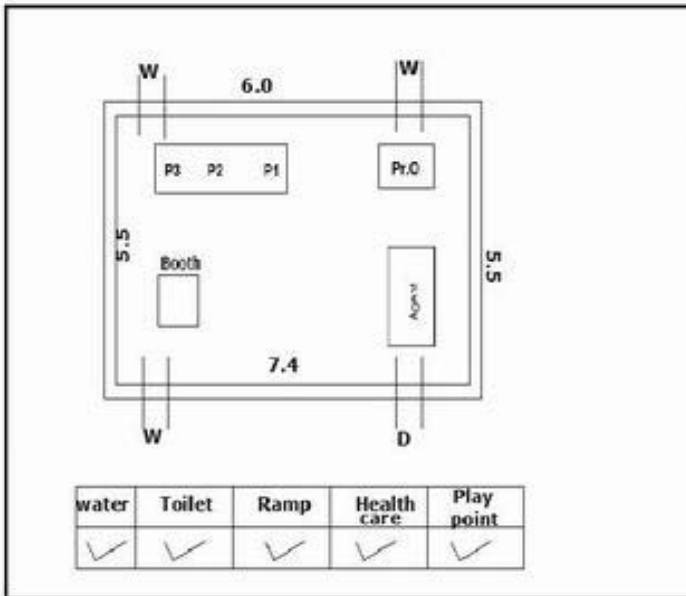

KRISHNAGIRI DISTRICT - கிருஷ்ணகிரி மாவட்டம்

051- UTHANGARAI ASSEMBLY CONSTITUENCY - ஊத்தங்கரை சட்டமன்ற தொகுதி

92 - Panchayat Union Primary School, Mettuthangal - 635304

92 - ஊராட்சி ஒன்றிய துவக்க பள்ளி, மேட்டுதங்கள் - 635 304

51-ஊத்தங்கரை சட்டமன்ற தொகுதி

வாக்காளர் பட்டியல் - 2017

பாகம் எண் 92

தொடர்ச்சி...

பிரிவு: 1-மேட்டுதாங்கல் (வ.கி) மற்றும் (ஊ) கோழி நாயக்கன் பட்டி, பின்கோடு : 635304

1	NLT0654400 வாக்காளர் பெயர்: மகேஷ்வரி கணவர் பெயர்: முனுசாமி புதியபழைய வீட்டு எண்: na/- வயது: 42 இனம்: பெண்	2	NLT0543892 வாக்காளர் பெயர்: வஜ்ரம் தந்தை பெயர்: கோவிந்தன் புதியபழைய வீட்டு எண்: 1/- வயது: 72 இனம்: ஆண்	3	NLT0543959 வாக்காளர் பெயர்: கோவிந்தன் தந்தை பெயர்: மாரிமுத்து புதியபழைய வீட்டு எண்: 1/- வயது: 47 இனம்: ஆண்
4	NLT0626861 வாக்காளர் பெயர்: காளி தந்தை பெயர்: சுப்பிரமணி புதியபழைய வீட்டு எண்: 1/- வயது: 32 இனம்: ஆண்	5	NLT0543827 வாக்காளர் பெயர்: கௌரம்மாள் கணவர் பெயர்: சிங்காரம் புதியபழைய வீட்டு எண்: 1/- வயது: 32 இனம்: பெண்	6	NLT0543934 வாக்காளர் பெயர்: தேன் கணவர் பெயர்: செல்வம் புதியபழைய வீட்டு எண்: 1/- வயது: 32 இனம்: பெண்
7	NLT0543884 வாக்காளர் பெயர்: சிவமால் கணவர் பெயர்: ஜெயசங்கர் புதியபழைய வீட்டு எண்: 1/- வயது: 32 இனம்: பெண்	8	NLT0754960 வாக்காளர் பெயர்: வெங்கடேசன் தந்தை பெயர்: மணி புதியபழைய வீட்டு எண்: 1/13-D வயது: 32 இனம்: ஆண்	9	NLT0543876 வாக்காளர் பெயர்: நதியா கணவர் பெயர்: அருள்சங்கர் புதியபழைய வீட்டு எண்: 1/- வயது: 30 இனம்: பெண்
10	NLT0543942 வாக்காளர் பெயர்: சசிகுமார் தந்தை பெயர்: கந்தசாமி புதியபழைய வீட்டு எண்: 1/- வயது: 30 இனம்: ஆண்	11	NLT0821876 வாக்காளர் பெயர்: யசோதா கணவர் பெயர்: சரவணன் புதியபழைய வீட்டு எண்: 1/ வயது: 29 இனம்: பெண்	12	NLT0543819 வாக்காளர் பெயர்: தேன்மொழி கணவர் பெயர்: பாபு புதியபழைய வீட்டு எண்: 1/- வயது: 29 இனம்: பெண்
13	NLT1122100 வாக்காளர் பெயர்: கணக்குசுபாதி தந்தை பெயர்: சாலா புதியபழைய வீட்டு எண்: 1/- வயது: 20 இனம்: ஆண்	14	NLT1122068 வாக்காளர் பெயர்: நித்யா கணவர் பெயர்: ராஜா புதியபழைய வீட்டு எண்: 1/- வயது: 20 இனம்: பெண்	15	NLT1122019 வாக்காளர் பெயர்: அமுதவள்ளி தந்தை பெயர்: ஆறுமுகம் புதியபழைய வீட்டு எண்: 1/- வயது: 20 இனம்: பெண்
16	NLT0754952 வாக்காளர் பெயர்: சுகந்தி கணவர் பெயர்: வெங்கடேசன் புதியபழைய வீட்டு எண்: 1/13-D வயது: 29 இனம்: பெண்	17	NLT0543983 வாக்காளர் பெயர்: பாஸ்கர் தந்தை பெயர்: மயில் புதியபழைய வீட்டு எண்: 1/- வயது: 28 இனம்: ஆண்	18	NLT0543918 வாக்காளர் பெயர்: கனகா தந்தை பெயர்: ராஜேந்திரன் புதியபழைய வீட்டு எண்: 1/- வயது: 26 இனம்: பெண்
19	NLT0544007 வாக்காளர் பெயர்: இளவரசன் தந்தை பெயர்: சந்திரன் புதியபழைய வீட்டு எண்: 1/- வயது: 26 இனம்: ஆண்	20	NLT0543926 வாக்காளர் பெயர்: தர்மதுரை தந்தை பெயர்: ராமசாமி புதியபழைய வீட்டு எண்: 1/- வயது: 26 இனம்: ஆண்	21	NLT0543785 வாக்காளர் பெயர்: பிரேம்தாஸ் தந்தை பெயர்: ராமசுந்தரம் புதியபழைய வீட்டு எண்: 1/- வயது: 26 இனம்: ஆண்
22	NLT0821975 வாக்காளர் பெயர்: கோபிநாத் தந்தை பெயர்: அத்தப்பன் புதியபழைய வீட்டு எண்: 1/ வயது: 23 இனம்: ஆண்	23	NLT1122092 வாக்காளர் பெயர்: தினேஷ் தந்தை பெயர்: முருகன் புதியபழைய வீட்டு எண்: 1/- வயது: 21 இனம்: ஆண்	24	NLT0822551 வாக்காளர் பெயர்: கிருஷ்ணவேணி கணவர் பெயர்: சண்முகம் புதியபழைய வீட்டு எண்: 3/- வயது: 37 இனம்: பெண்
25	NLT1232255 வாக்காளர் பெயர்: ரகு தந்தை பெயர்: ராமன் புதியபழைய வீட்டு எண்: 3/- வயது: 19 இனம்: ஆண்	26	NLT1087444 வாக்காளர் பெயர்: மலர் கணவர் பெயர்: சுரேஷ் புதியபழைய வீட்டு எண்: 3-12/NA வயது: 27 இனம்: பெண்	27	NLT0110742 வாக்காளர் பெயர்: கோவிந்தம்மாள் கணவர் பெயர்: முனுசாமி புதியபழைய வீட்டு எண்: 3-22-289/ வயது: 61 இனம்: பெண்
28	NLT0110643 வாக்காளர் பெயர்: சாரதா கணவர் பெயர்: ரஜினி புதியபழைய வீட்டு எண்: 3-22B/NA வயது: 31 இனம்: பெண்	29	NLT1122076 வாக்காளர் பெயர்: நதியா கணவர் பெயர்: கணேசன் புதியபழைய வீட்டு எண்: 3-23/- வயது: 22 இனம்: பெண்	30	NLT1020437 வாக்காளர் பெயர்: சரண்யா கணவர் பெயர்: பெருமாள் புதியபழைய வீட்டு எண்: 3-43-1/NA வயது: 21 இனம்: பெண்