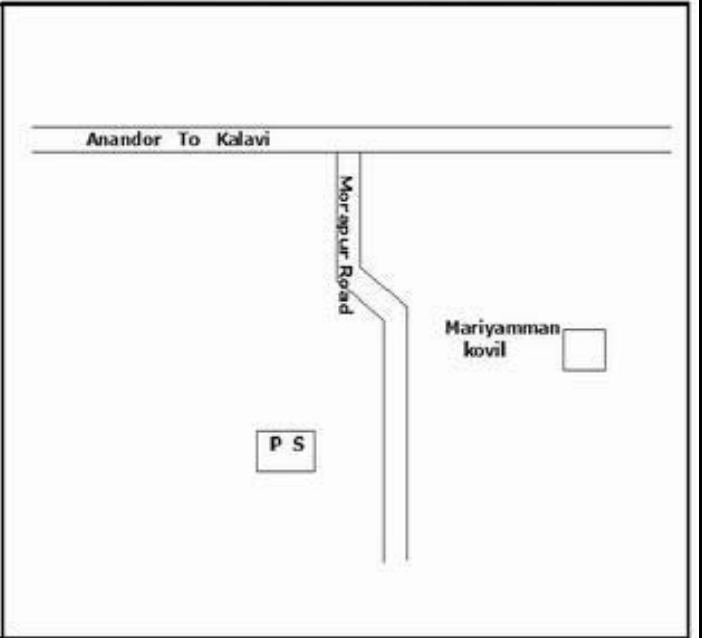

KRISHNAGIRI DISTRICT - கிருஷ்ணகிரி மாவட்டம்
051- UTHANGARAI ASSEMBLY CONSTITUENCY - அத்தம்கரை சட்டமன்ற தொகுதி
91 - Panchayat Union Primary School, Mettuthangal - 635304
91 - ஊராட்சி ஒன்றிய துவக்க பள்ளி, மேட்டுதங்கல் - 635304

51-ஊத்தங்கரை சட்டமன்ற தொகுதி

வாக்காளர் பட்டியல் - 2017

பாகம் எண் 91

தொடர்ச்சி...

பிரிவு: 1-மேட்டுதாங்கல் (வ.கி) மற்றும் (ஊ) மேட்டுதாங்கல் , பின்கோடு : 635304

1	JMS2575959 வாக்காளர் பெயர்: குப்பன் தந்தை பெயர்: தோளன் புதிய/பழைய வீட்டு எண்: 1/1B வயது: 76 இனம்: ஆண்	2	TN/13/079/0111988 வாக்காளர் பெயர்: லட்சுமியம்மாள் கணவர் பெயர்: குப்பன் புதிய/பழைய வீட்டு எண்: 1/1B வயது: 71 இனம்: பெண்	3	NLT0822379 வாக்காளர் பெயர்: செல்வராஜ் தந்தை பெயர்: பெருமாள் கவுண்டர் புதிய/பழைய வீட்டு எண்: 1/- வயது: 55 இனம்: ஆண்
4	JMS1425107 வாக்காளர் பெயர்: அன்புமாணிக்கம் தந்தை பெயர்: குப்பன் புதிய/பழைய வீட்டு எண்: 1/1B வயது: 52 இனம்: ஆண்	5	NLT0754978 வாக்காளர் பெயர்: மாது தந்தை பெயர்: சென்னன் புதிய/பழைய வீட்டு எண்: 1/- வயது: 48 இனம்: ஆண்	6	JMS1425115 வாக்காளர் பெயர்: மலர் கணவர் பெயர்: அன்புமாணிக்கம் புதிய/பழைய வீட்டு எண்: 1/1B வயது: 47 இனம்: பெண்
7	NLT0754986 வாக்காளர் பெயர்: ஜோதி கணவர் பெயர்: மாது புதிய/பழைய வீட்டு எண்: 1/62-9D வயது: 41 இனம்: பெண்	8	NLT0543777 வாக்காளர் பெயர்: சங்கரி தந்தை பெயர்: வடிவேல் புதிய/பழைய வீட்டு எண்: 1/- வயது: 28 இனம்: பெண்	9	NLT0543900 வாக்காளர் பெயர்: தயாநிதி தந்தை பெயர்: செல்வராஜ் புதிய/பழைய வீட்டு எண்: 1/- வயது: 28 இனம்: ஆண்
10	NLT0543801 வாக்காளர் பெயர்: கண்ணன் தந்தை பெயர்: கோவிந்தசாமி புதிய/பழைய வீட்டு எண்: 1/- வயது: 27 இனம்: ஆண்	11	NLT0543793 வாக்காளர் பெயர்: இளையராஜா தந்தை பெயர்: தண்டபாணி புதிய/பழைய வீட்டு எண்: 1/- வயது: 26 இனம்: ஆண்	12	NLT0822361 வாக்காளர் பெயர்: வசந்தகுமார் தந்தை பெயர்: சக்திவேல் புதிய/பழைய வீட்டு எண்: 1/- வயது: 25 இனம்: ஆண்
13	NLT0822197 வாக்காளர் பெயர்: வைதேதி கணவர் பெயர்: ஜெயசங்கர் புதிய/பழைய வீட்டு எண்: 1/- வயது: 24 இனம்: பெண்	14	NLT1087345 வாக்காளர் பெயர்: சோபனா தந்தை பெயர்: முருகன் புதிய/பழைய வீட்டு எண்: 1/na வயது: 20 இனம்: பெண்	15	NLT1162171 வாக்காளர் பெயர்: விஜியகுமார் தந்தை பெயர்: முருகேசன் புதிய/பழைய வீட்டு எண்: 1/- வயது: 23 இனம்: ஆண்
16	NLT0654509 வாக்காளர் பெயர்: ராஜகோகிலா கணவர் பெயர்: வரதராஜன் புதிய/பழைய வீட்டு எண்: 1/35A வயது: 36 இனம்: பெண்	17	NLT0822478 வாக்காளர் பெயர்: ராஜகுமாரி கணவர் பெயர்: மாதேஸ்வரன் புதிய/பழைய வீட்டு எண்: 1/- வயது: 34 இனம்: பெண்	18	NLT0543850 வாக்காளர் பெயர்: வெங்கடேசன் தந்தை பெயர்: தங்கவேல் புதிய/பழைய வீட்டு எண்: 1/- வயது: 34 இனம்: ஆண்
19	JMS1427749 வாக்காளர் பெயர்: அன்பரசு தந்தை பெயர்: அன்புமாணிக்கம் புதிய/பழைய வீட்டு எண்: 1/1B வயது: 33 இனம்: ஆண்	20	NLT0543975 வாக்காளர் பெயர்: கோபி தந்தை பெயர்: வெங்கடேசன் புதிய/பழைய வீட்டு எண்: 1/- வயது: 23 இனம்: ஆண்	21	JMS4630067 வாக்காளர் பெயர்: கார்த்திக் தந்தை பெயர்: அன்புமாணிக்கம் புதிய/பழைய வீட்டு எண்: 1/1B வயது: 30 இனம்: ஆண்
22	NLT0543967 வாக்காளர் பெயர்: கணேசமூர்த்தி தந்தை பெயர்: அர்ச்சுனன் புதிய/பழைய வீட்டு எண்: 1/- வயது: 29 இனம்: ஆண்	23	NLT0543835 வாக்காளர் பெயர்: வடிவேல் தந்தை பெயர்: பன்னீர்செல்வம் புதிய/பழைய வீட்டு எண்: 1/- வயது: 29 இனம்: ஆண்	24	NLT0543843 வாக்காளர் பெயர்: சீதா கணவர் பெயர்: வெங்கடேசன் புதிய/பழைய வீட்டு எண்: 1/- வயது: 28 இனம்: பெண்
25	NLT1192020 வாக்காளர் பெயர்: அஸ்வினி தந்தை பெயர்: நாகராஜ் புதிய/பழைய வீட்டு எண்: 1/- வயது: 21 இனம்: ஆண்	26	NLT0984914 வாக்காளர் பெயர்: அருள்மொழி கணவர் பெயர்: முத்துவேல் புதிய/பழைய வீட்டு எண்: 1-277/44C வயது: 24 இனம்: பெண்	27	NLT0822205 வாக்காளர் பெயர்: பொன்னாத்தாள் கணவர் பெயர்: சொக்கலிங்கம் புதிய/பழைய வீட்டு எண்: 2/ வயது: 82 இனம்: பெண்
28	JMS1425123 வாக்காளர் பெயர்: அருணாசலம் தந்தை பெயர்: குப்பன் புதிய/பழைய வீட்டு எண்: 2/1B வயது: 50 இனம்: ஆண்	29	TN/13/079/0111831 வாக்காளர் பெயர்: தங்கம் கணவர் பெயர்: அருணாசலம் புதிய/பழைய வீட்டு எண்: 2/1B வயது: 42 இனம்: பெண்	30	JMS2577369 வாக்காளர் பெயர்: செல்லாயி கணவர் பெயர்: சின்னண்ணன் புதிய/பழைய வீட்டு எண்: 3/112A வயது: 79 இனம்: பெண்