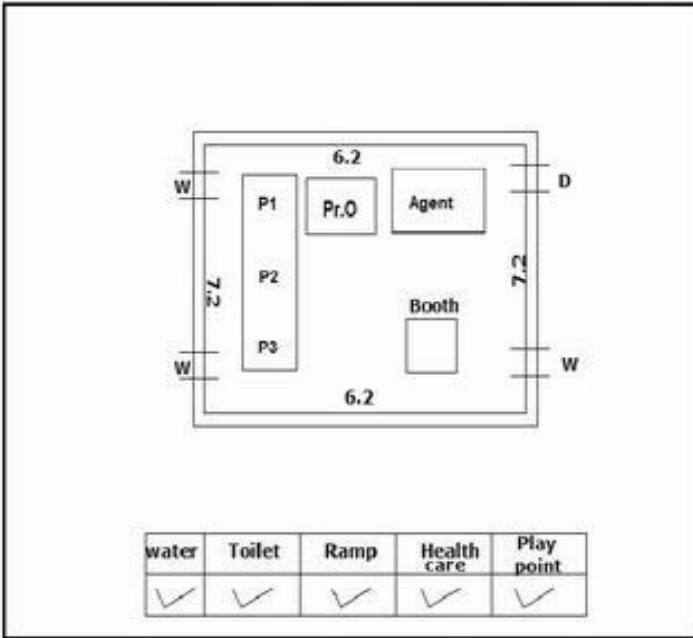

KRISHNAGIRI DISTRICT - கிருஷ்ணகிரி மாவட்டம்
051- UTHANGARAI ASSEMBLY CONSTITUENCY - அத்தம்கரை சட்டமன்ற தொகுதி
91 - Panchayat Union Primary School, Mettuthangal - 635304
91 - ஊராட்சி ஒன்றிய துவக்க பள்ளி, மேட்டுதங்கல் - 635304

51-ஊத்தங்கரை சட்டமன்ற தொகுதி

வாக்காளர் பட்டியல் - 2017

பாகம் எண் 91

தொடர்ச்சி...

பிரிவு: 1-மேட்டுதாங்கல் (வ.கி) மற்றும் (ஊ) மேட்டுதாங்கல் , பின்கோடு : 635304

1	JMS2575959 வாக்காளர் பெயர்: குப்பன் தந்தை பெயர்: தோளன் புதிய/பழைய வீட்டு எண்: 1/1B வயது: 76 இனம்: ஆண்	2	TN/13/079/0111988 வாக்காளர் பெயர்: லட்சுமியம்மாள் கணவர் பெயர்: குப்பன் புதிய/பழைய வீட்டு எண்: 1/1B வயது: 71 இனம்: பெண்	3	NLT0822379 வாக்காளர் பெயர்: செல்வராஜ் தந்தை பெயர்: பெருமாள் கவுண்டர் புதிய/பழைய வீட்டு எண்: 1/- வயது: 55 இனம்: ஆண்
4	JMS1425107 வாக்காளர் பெயர்: அன்புமாணிக்கம் தந்தை பெயர்: குப்பன் புதிய/பழைய வீட்டு எண்: 1/1B வயது: 52 இனம்: ஆண்	5	NLT0754978 வாக்காளர் பெயர்: மாது தந்தை பெயர்: சென்னன் புதிய/பழைய வீட்டு எண்: 1/- வயது: 48 இனம்: ஆண்	6	JMS1425115 வாக்காளர் பெயர்: மலர் கணவர் பெயர்: அன்புமாணிக்கம் புதிய/பழைய வீட்டு எண்: 1/1B வயது: 47 இனம்: பெண்
7	NLT0754986 வாக்காளர் பெயர்: ஜோதி கணவர் பெயர்: மாது புதிய/பழைய வீட்டு எண்: 1/62-9D வயது: 41 இனம்: பெண்	8	NLT0543777 வாக்காளர் பெயர்: சங்கரி தந்தை பெயர்: வடிவேல் புதிய/பழைய வீட்டு எண்: 1/- வயது: 28 இனம்: பெண்	9	NLT0543900 வாக்காளர் பெயர்: தயாநிதி தந்தை பெயர்: செல்வராஜ் புதிய/பழைய வீட்டு எண்: 1/- வயது: 28 இனம்: ஆண்
10	NLT0543801 வாக்காளர் பெயர்: கண்ணன் தந்தை பெயர்: கோவிந்தசாமி புதிய/பழைய வீட்டு எண்: 1/- வயது: 27 இனம்: ஆண்	11	NLT0543793 வாக்காளர் பெயர்: இளையராஜா தந்தை பெயர்: தண்டபாணி புதிய/பழைய வீட்டு எண்: 1/- வயது: 26 இனம்: ஆண்	12	NLT0822361 வாக்காளர் பெயர்: வசந்தகுமார் தந்தை பெயர்: சக்திவேல் புதிய/பழைய வீட்டு எண்: 1/- வயது: 25 இனம்: ஆண்
13	NLT0822197 வாக்காளர் பெயர்: வைதேதி கணவர் பெயர்: ஜெயசங்கர் புதிய/பழைய வீட்டு எண்: 1/- வயது: 24 இனம்: பெண்	14	NLT1087345 வாக்காளர் பெயர்: சோபனா தந்தை பெயர்: முருகன் புதிய/பழைய வீட்டு எண்: 1/na வயது: 20 இனம்: பெண்	15	NLT1162171 வாக்காளர் பெயர்: விஜியகுமார் தந்தை பெயர்: முருகேசன் புதிய/பழைய வீட்டு எண்: 1/- வயது: 23 இனம்: ஆண்
16	NLT0654509 வாக்காளர் பெயர்: ராஜகோகிலா கணவர் பெயர்: வரதராஜன் புதிய/பழைய வீட்டு எண்: 1/35A வயது: 36 இனம்: பெண்	17	NLT0822478 வாக்காளர் பெயர்: ராஜகுமாரி கணவர் பெயர்: மாதேஸ்வரன் புதிய/பழைய வீட்டு எண்: 1/- வயது: 34 இனம்: பெண்	18	NLT0543850 வாக்காளர் பெயர்: வெங்கடேசன் தந்தை பெயர்: தங்கவேல் புதிய/பழைய வீட்டு எண்: 1/- வயது: 34 இனம்: ஆண்
19	JMS1427749 வாக்காளர் பெயர்: அன்பரசு தந்தை பெயர்: அன்புமாணிக்கம் புதிய/பழைய வீட்டு எண்: 1/1B வயது: 33 இனம்: ஆண்	20	NLT0543975 வாக்காளர் பெயர்: கோபி தந்தை பெயர்: வெங்கடேசன் புதிய/பழைய வீட்டு எண்: 1/- வயது: 23 இனம்: ஆண்	21	JMS4630067 வாக்காளர் பெயர்: கார்த்திக் தந்தை பெயர்: அன்புமாணிக்கம் புதிய/பழைய வீட்டு எண்: 1/1B வயது: 30 இனம்: ஆண்
22	NLT0543967 வாக்காளர் பெயர்: கணேசமூர்த்தி தந்தை பெயர்: அர்ச்சுனன் புதிய/பழைய வீட்டு எண்: 1/- வயது: 29 இனம்: ஆண்	23	NLT0543835 வாக்காளர் பெயர்: வடிவேல் தந்தை பெயர்: பன்னீர்செல்வம் புதிய/பழைய வீட்டு எண்: 1/- வயது: 29 இனம்: ஆண்	24	NLT0543843 வாக்காளர் பெயர்: சீதா கணவர் பெயர்: வெங்கடேசன் புதிய/பழைய வீட்டு எண்: 1/- வயது: 28 இனம்: பெண்
25	NLT1192020 வாக்காளர் பெயர்: அஸ்வினி தந்தை பெயர்: நாகராஜ் புதிய/பழைய வீட்டு எண்: 1/- வயது: 21 இனம்: ஆண்	26	NLT0984914 வாக்காளர் பெயர்: அருள்மொழி கணவர் பெயர்: முத்துவேல் புதிய/பழைய வீட்டு எண்: 1-277/44C வயது: 24 இனம்: பெண்	27	NLT0822205 வாக்காளர் பெயர்: பொன்னாத்தாள் கணவர் பெயர்: சொக்கலிங்கம் புதிய/பழைய வீட்டு எண்: 2/ வயது: 82 இனம்: பெண்
28	JMS1425123 வாக்காளர் பெயர்: அருணாசலம் தந்தை பெயர்: குப்பன் புதிய/பழைய வீட்டு எண்: 2/1B வயது: 50 இனம்: ஆண்	29	TN/13/079/0111831 வாக்காளர் பெயர்: தங்கம் கணவர் பெயர்: அருணாசலம் புதிய/பழைய வீட்டு எண்: 2/1B வயது: 42 இனம்: பெண்	30	JMS2577369 வாக்காளர் பெயர்: செல்லாயி கணவர் பெயர்: சின்னண்ணன் புதிய/பழைய வீட்டு எண்: 3/112A வயது: 79 இனம்: பெண்