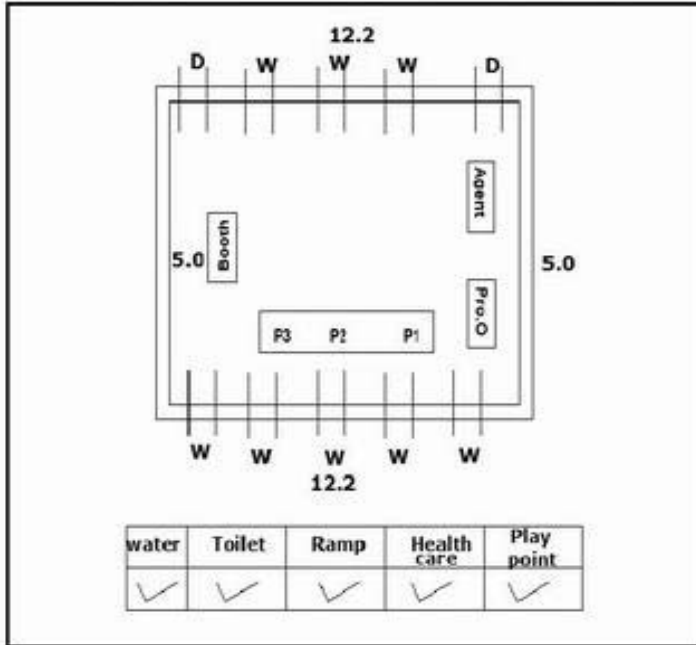

KRISHNAGIRI DISTRICT - கிருஷ்ணகிரி மாவட்டம்
051- UTHANGARAI ASSEMBLY CONSTITUENCY - ஊத்தங்கரை சட்டமன்ற தொகுதி
89 - Panchayat Union Middle School Sengalaneerpatti-635 304
89 - ஊராட்சி ஒன்றிய நடுநிலை பள்ளி, செங்கலநீர்பட்டி - 635 304

51-ஊத்தங்கரை சட்டமன்ற தொகுதி

வாக்காளர் பட்டியல் - 2017

பாகம் எண் 89

தொடர்ச்சி...

பிரிவு: 1-பெரிய கொட்டகுளம் (வ.கி) மற்றும் (ஊ) வார்டு 1 செங்கழனீர்பட்டி, பின்கோடு : 635304

1	NLT1191634 வாக்காளர் பெயர்: செளந்தா்யா கணவர் பெயர்: வெற்றிவேல் புதியபழைய வீட்டு எண்: 1/1 வயது: 23 இனம்: பெண்	2	NLT1191659 வாக்காளர் பெயர்: விஜயலட்சுமி கணவர் பெயர்: ஆசைத்தம்பி புதியபழைய வீட்டு எண்: 1/1 வயது: 19 இனம்: பெண்	3	NLT1191667 வாக்காளர் பெயர்: ரமயா கணவர் பெயர்: பிரேம்தாஸ் புதியபழைய வீட்டு எண்: 1/1 வயது: 19 இனம்: பெண்
4	NLT1087089 வாக்காளர் பெயர்: சசி கணவர் பெயர்: ரஜினி புதியபழைய வீட்டு எண்: 1/NA வயது: 27 இனம்: பெண்	5	NLT1121474 வாக்காளர் பெயர்: மாதம்மமாள் கணவர் பெயர்: சீனி புதியபழைய வீட்டு எண்: 1/- வயது: 52 இனம்: பெண்	6	NLT1121490 வாக்காளர் பெயர்: மாதா கணவர் பெயர்: வேலு புதியபழைய வீட்டு எண்: 1/- வயது: 34 இனம்: பெண்
7	NLT1121482 வாக்காளர் பெயர்: ரகு தந்தை பெயர்: வேலு புதியபழைய வீட்டு எண்: 1/- வயது: 33 இனம்: ஆண்	8	NLT1019827 வாக்காளர் பெயர்: வேடிசாமி தந்தை பெயர்: வெங்கடமணி புதியபழைய வீட்டு எண்: 1/NA வயது: 29 இனம்: ஆண்	9	NLT1019843 வாக்காளர் பெயர்: சத்யா கணவர் பெயர்: முருகேசன் புதியபழைய வீட்டு எண்: 1/NA வயது: 27 இனம்: பெண்
10	NLT1191568 வாக்காளர் பெயர்: தண்டபானி தந்தை பெயர்: வேடியப்பன் புதியபழைய வீட்டு எண்: 1/1 வயது: 19 இனம்: ஆண்	11	NLT1191626 வாக்காளர் பெயர்: சத்யராஜ் தந்தை பெயர்: வேடியப்பன் புதியபழைய வீட்டு எண்: 1/132 வயது: 19 இனம்: ஆண்	12	TN/13/079/0117468 வாக்காளர் பெயர்: அன்பழகன் தந்தை பெயர்: கோவிந்தன் புதியபழைய வீட்டு எண்: 1/NA வயது: 41 இனம்: ஆண்
13	NLT0821272 வாக்காளர் பெயர்: பத்மஸ்ரீ கணவர் பெயர்: பழனி புதியபழைய வீட்டு எண்: 1/- வயது: 38 இனம்: பெண்	14	JMS2583763 வாக்காளர் பெயர்: ரஜினி தாய் பெயர்: சுலோசனா புதியபழைய வீட்டு எண்: 1/NA வயது: 36 இனம்: பெண்	15	JMS3321759 வாக்காளர் பெயர்: அன்பழகன் தாய் பெயர்: சுலோசனா புதியபழைய வீட்டு எண்: 1/NA வயது: 35 இனம்: ஆண்
16	JMS1469279 வாக்காளர் பெயர்: மாதாமணி கணவர் பெயர்: அன்பழகன் புதியபழைய வீட்டு எண்: 1/NA வயது: 34 இனம்: பெண்	17	NLT0542456 வாக்காளர் பெயர்: கோவிந்தராஜ் தந்தை பெயர்: சின்னசாமி புதியபழைய வீட்டு எண்: 1/- வயது: 29 இனம்: ஆண்	18	NLT0542373 வாக்காளர் பெயர்: லட்சுமி (எ) பிரபா கணவர் பெயர்: பூங்காவனம் புதியபழைய வீட்டு எண்: 1/- வயது: 29 இனம்: பெண்
19	NLT0653899 வாக்காளர் பெயர்: சித்ரா தந்தை பெயர்: கணபதி புதியபழைய வீட்டு எண்: 1/- வயது: 26 இனம்: ஆண்	20	NLT0654038 வாக்காளர் பெயர்: அபரஞ்சி தந்தை பெயர்: மணி புதியபழைய வீட்டு எண்: 1/- வயது: 25 இனம்: ஆண்	21	NLT1019793 வாக்காளர் பெயர்: பச்சையம்மாள் கணவர் பெயர்: சின்னசாமி புதியபழைய வீட்டு எண்: 1/NA வயது: 21 இனம்: பெண்
22	NLT1019660 வாக்காளர் பெயர்: வேடி தந்தை பெயர்: பெரியசாமி புதியபழைய வீட்டு எண்: 1/NA வயது: 21 இனம்: ஆண்	23	NLT1019546 வாக்காளர் பெயர்: நவீன்குமார் தந்தை பெயர்: சஞ்சிவி புதியபழைய வீட்டு எண்: 1/NA வயது: 20 இனம்: ஆண்	24	NLT1019553 வாக்காளர் பெயர்: அஜித்குமார் தந்தை பெயர்: பெரியசாமி புதியபழைய வீட்டு எண்: 1/NA வயது: 20 இனம்: ஆண்
25	NLT1019595 வாக்காளர் பெயர்: வேடி தந்தை பெயர்: சென்னகிருஷ்ணன் புதியபழைய வீட்டு எண்: 1/NA வயது: 20 இனம்: ஆண்	26	NLT1231935 வாக்காளர் பெயர்: சித்ரா கணவர் பெயர்: பழனிசாமி புதியபழைய வீட்டு எண்: 1/- வயது: 21 இனம்: பெண்	27	NLT0653873 வாக்காளர் பெயர்: முத்துசாமி தந்தை பெயர்: சின்னசாமி புதியபழைய வீட்டு எண்: 1-78/- வயது: 25 இனம்: ஆண்
28	NLT1019868 வாக்காளர் பெயர்: நிஜாமுதின் தந்தை பெயர்: அன்சர் புதியபழைய வீட்டு எண்: 1-111/NA வயது: 21 இனம்: ஆண்	29	NLT0653972 வாக்காளர் பெயர்: அம்சா கணவர் பெயர்: வேடியப்பன் புதியபழைய வீட்டு எண்: 1-156/- வயது: 32 இனம்: பெண்	30	NLT1121540 வாக்காளர் பெயர்: ரத்தனா கணவர் பெயர்: வேடிசாமி புதியபழைய வீட்டு எண்: 1C/- வயது: 36 இனம்: பெண்