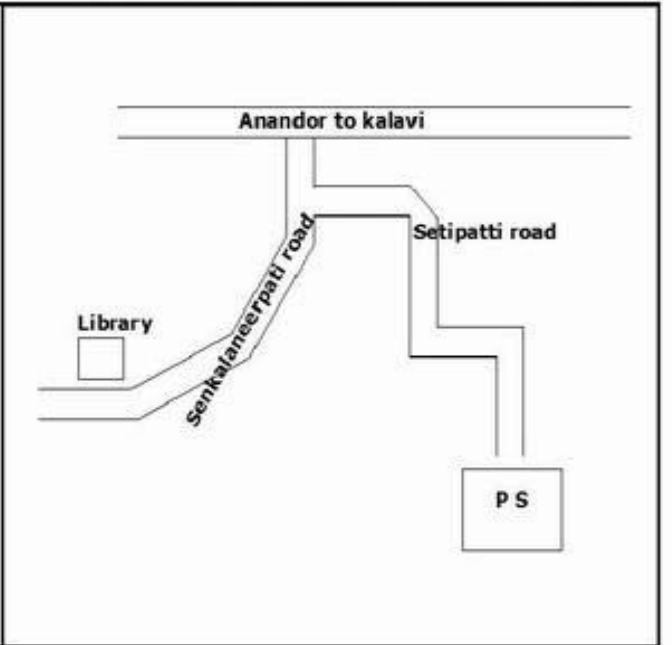

KRISHNAGIRI DISTRICT - கிருஷ்ணகிரி மாவட்டம்
051- UTHANGARAI ASSEMBLY CONSTITUENCY - ஊத்தங்கரை சட்டமன்ற தொகுதி
89 - Panchayat Union Middle School Sengalaneerpatti-635 304
89 - ஊராட்சி ஒன்றிய நடுநிலை பள்ளி, செங்கலநீர்பட்டி - 635 304

51-ஊத்தங்கரை சட்டமன்ற தொகுதி

வாக்காளர் பட்டியல் - 2017

பாகம் எண் 89

தொடர்ச்சி...

பிரிவு: 1-பெரிய கொட்டகுளம் (வ.கி) மற்றும் (ஊ) வார்டு 1 செங்கழனீர்பட்டி, பின்கோடு : 635304

1	NLT1191634 வாக்காளர் பெயர்: செளந்தா்யா கணவர் பெயர்: வெற்றிவேல் புதியபழைய வீட்டு எண்: 1/1 வயது: 23 இனம்: பெண்	2	NLT1191659 வாக்காளர் பெயர்: விஜயலட்சுமி கணவர் பெயர்: ஆசைத்தம்பி புதியபழைய வீட்டு எண்: 1/1 வயது: 19 இனம்: பெண்	3	NLT1191667 வாக்காளர் பெயர்: ரமயா கணவர் பெயர்: பிரேம்தாஸ் புதியபழைய வீட்டு எண்: 1/1 வயது: 19 இனம்: பெண்
4	NLT1087089 வாக்காளர் பெயர்: சசி கணவர் பெயர்: ரஜினி புதியபழைய வீட்டு எண்: 1/NA வயது: 27 இனம்: பெண்	5	NLT1121474 வாக்காளர் பெயர்: மாதம்மமாள் கணவர் பெயர்: சீனி புதியபழைய வீட்டு எண்: 1/- வயது: 52 இனம்: பெண்	6	NLT1121490 வாக்காளர் பெயர்: மாதா கணவர் பெயர்: வேலு புதியபழைய வீட்டு எண்: 1/- வயது: 34 இனம்: பெண்
7	NLT1121482 வாக்காளர் பெயர்: ரகு தந்தை பெயர்: வேலு புதியபழைய வீட்டு எண்: 1/- வயது: 33 இனம்: ஆண்	8	NLT1019827 வாக்காளர் பெயர்: வேடிசாமி தந்தை பெயர்: வெங்கடமணி புதியபழைய வீட்டு எண்: 1/NA வயது: 29 இனம்: ஆண்	9	NLT1019843 வாக்காளர் பெயர்: சத்யா கணவர் பெயர்: முருகேசன் புதியபழைய வீட்டு எண்: 1/NA வயது: 27 இனம்: பெண்
10	NLT1191568 வாக்காளர் பெயர்: தண்டபானி தந்தை பெயர்: வேடியப்பன் புதியபழைய வீட்டு எண்: 1/1 வயது: 19 இனம்: ஆண்	11	NLT1191626 வாக்காளர் பெயர்: சத்யராஜ் தந்தை பெயர்: வேடியப்பன் புதியபழைய வீட்டு எண்: 1/132 வயது: 19 இனம்: ஆண்	12	TN/13/079/0117468 வாக்காளர் பெயர்: அன்பழகன் தந்தை பெயர்: கோவிந்தன் புதியபழைய வீட்டு எண்: 1/NA வயது: 41 இனம்: ஆண்
13	NLT0821272 வாக்காளர் பெயர்: பத்மஸ்ரீ கணவர் பெயர்: பழனி புதியபழைய வீட்டு எண்: 1/- வயது: 38 இனம்: பெண்	14	JMS2583763 வாக்காளர் பெயர்: ரஜினி தாய் பெயர்: சுலோசனா புதியபழைய வீட்டு எண்: 1/NA வயது: 36 இனம்: பெண்	15	JMS3321759 வாக்காளர் பெயர்: அன்பழகன் தாய் பெயர்: சுலோசனா புதியபழைய வீட்டு எண்: 1/NA வயது: 35 இனம்: ஆண்
16	JMS1469279 வாக்காளர் பெயர்: மாதாமணி கணவர் பெயர்: அன்பழகன் புதியபழைய வீட்டு எண்: 1/NA வயது: 34 இனம்: பெண்	17	NLT0542456 வாக்காளர் பெயர்: கோவிந்தராஜ் தந்தை பெயர்: சின்னசாமி புதியபழைய வீட்டு எண்: 1/- வயது: 29 இனம்: ஆண்	18	NLT0542373 வாக்காளர் பெயர்: லட்சுமி (எ) பிரபா கணவர் பெயர்: பூங்காவனம் புதியபழைய வீட்டு எண்: 1/- வயது: 29 இனம்: பெண்
19	NLT0653899 வாக்காளர் பெயர்: சித்ரா தந்தை பெயர்: கணபதி புதியபழைய வீட்டு எண்: 1/- வயது: 26 இனம்: ஆண்	20	NLT0654038 வாக்காளர் பெயர்: அபரஞ்சி தந்தை பெயர்: மணி புதியபழைய வீட்டு எண்: 1/- வயது: 25 இனம்: ஆண்	21	NLT1019793 வாக்காளர் பெயர்: பச்சையம்மாள் கணவர் பெயர்: சின்னசாமி புதியபழைய வீட்டு எண்: 1/NA வயது: 21 இனம்: பெண்
22	NLT1019660 வாக்காளர் பெயர்: வேடி தந்தை பெயர்: பெரியசாமி புதியபழைய வீட்டு எண்: 1/NA வயது: 21 இனம்: ஆண்	23	NLT1019546 வாக்காளர் பெயர்: நவீன்குமார் தந்தை பெயர்: சஞ்சிவி புதியபழைய வீட்டு எண்: 1/NA வயது: 20 இனம்: ஆண்	24	NLT1019553 வாக்காளர் பெயர்: அஜித்குமார் தந்தை பெயர்: பெரியசாமி புதியபழைய வீட்டு எண்: 1/NA வயது: 20 இனம்: ஆண்
25	NLT1019595 வாக்காளர் பெயர்: வேடி தந்தை பெயர்: சென்னகிருஷ்ணன் புதியபழைய வீட்டு எண்: 1/NA வயது: 20 இனம்: ஆண்	26	NLT1231935 வாக்காளர் பெயர்: சித்ரா கணவர் பெயர்: பழனிசாமி புதியபழைய வீட்டு எண்: 1/- வயது: 21 இனம்: பெண்	27	NLT0653873 வாக்காளர் பெயர்: முத்துசாமி தந்தை பெயர்: சின்னசாமி புதியபழைய வீட்டு எண்: 1-78/- வயது: 25 இனம்: ஆண்
28	NLT1019868 வாக்காளர் பெயர்: நிஜாமுதின் தந்தை பெயர்: அன்சர் புதியபழைய வீட்டு எண்: 1-111/NA வயது: 21 இனம்: ஆண்	29	NLT0653972 வாக்காளர் பெயர்: அம்சா கணவர் பெயர்: வேடியப்பன் புதியபழைய வீட்டு எண்: 1-156/- வயது: 32 இனம்: பெண்	30	NLT1121540 வாக்காளர் பெயர்: ரத்தனா கணவர் பெயர்: வேடிசாமி புதியபழைய வீட்டு எண்: 1C/- வயது: 36 இனம்: பெண்