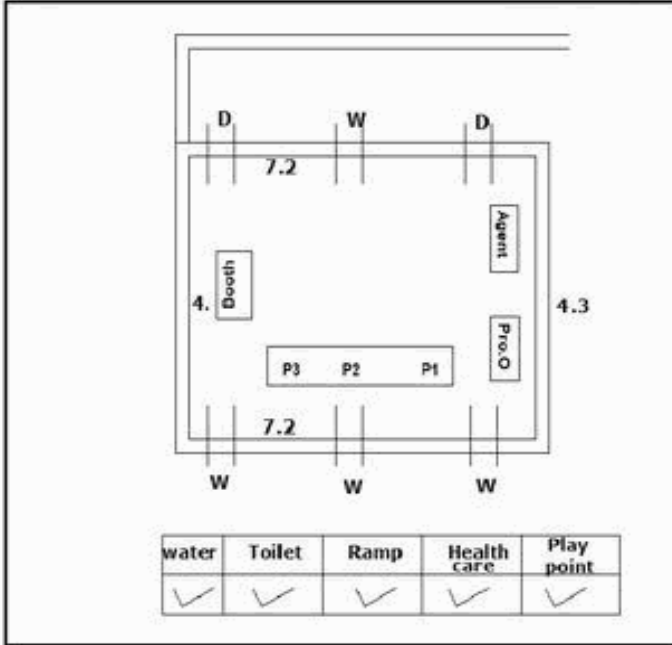

KRISHNAGIRI DISTRICT - கிருஷ்ணகிரி மாவட்டம்

051- UTHANGARAI ASSEMBLY CONSTITUENCY - ஊத்தங்கரை சட்டமன்ற தொகுதி

88 - Panchayat Union Primary School, Settipatti.-635 304

88 - ஊராட்சி ஒன்றிய துவக்க பள்ளி, செட்டிபட்டி - 635 304

51-ஊத்தங்கரை சட்டமன்ற தொகுதி

வாக்காளர் பட்டியல் - 2018

பாகம் எண் 88

தொடர்ச்சி...

பிரிவு: 1-பெரியகொட்டாளம் (வ.கி) மற்றும் (ஊ) வார்டு 3 செட்டிப்பட்டி , பின்கோடு : 635304

1	NLT1019017 வாக்காளர் பெயர்: மஞ்சநாதன் தந்தை பெயர்: முருகேசன் புதிய/பழைய வீட்டு எண்: A17/55 வயது: 21 இனம்: ஆண்	2	TN/13/079/0114165 வாக்காளர் பெயர்: வேடி தந்தை பெயர்: துரைசாமி புதிய/பழைய வீட்டு எண்: 1/NA வயது: 55 இனம்: ஆண்	3	TN/13/079/0114151 வாக்காளர் பெயர்: சின்னழகி கணவர் பெயர்: வேடி புதிய/பழைய வீட்டு எண்: 1/NA வயது: 51 இனம்: பெண்
4	NLT1231919 வாக்காளர் பெயர்: காளியம்மாள் கணவர் பெயர்: அருணாசலம் புதிய/பழைய வீட்டு எண்: 1/- வயது: 47 இனம்: பெண்	5	NLT1019140 வாக்காளர் பெயர்: குமரன் தந்தை பெயர்: சேகர் புதிய/பழைய வீட்டு எண்: 1/NA வயது: 40 இனம்: ஆண்	6	NLT0820399 வாக்காளர் பெயர்: ராணி கணவர் பெயர்: தண்டபாணி புதிய/பழைய வீட்டு எண்: 1/- வயது: 39 இனம்: பெண்
7	NLT0820811 வாக்காளர் பெயர்: வேலு தந்தை பெயர்: சின்னசாமி புதிய/பழைய வீட்டு எண்: 1/47D வயது: 36 இனம்: ஆண்	8	NLT0754713 வாக்காளர் பெயர்: சென்னகேசவன் தந்தை பெயர்: கிருஷ்ணன் புதிய/பழைய வீட்டு எண்: 1/133-NA வயது: 33 இனம்: ஆண்	9	NLT1121441 வாக்காளர் பெயர்: ரத்தினம்மாள் கணவர் பெயர்: ராஜேந்திரன் புதிய/பழைய வீட்டு எண்: 1/1 வயது: 33 இனம்: பெண்
10	NLT0820704 வாக்காளர் பெயர்: செல்வம் தாய் பெயர்: சாந்தா புதிய/பழைய வீட்டு எண்: 1/1 வயது: 32 இனம்: ஆண்	11	NLT0820803 வாக்காளர் பெயர்: பிரியா கணவர் பெயர்: காசிராஜன் புதிய/பழைய வீட்டு எண்: 1/21 வயது: 31 இனம்: பெண்	12	NLT0820589 வாக்காளர் பெயர்: சுமதி கணவர் பெயர்: சேட்டு புதிய/பழைய வீட்டு எண்: 1/10NA வயது: 30 இனம்: பெண்
13	NLT0820746 வாக்காளர் பெயர்: ராஜேஸ்வரி தந்தை பெயர்: மாணிக்கம் புதிய/பழைய வீட்டு எண்: 1/17-NA வயது: 30 இனம்: பெண்	14	NLT0754572 வாக்காளர் பெயர்: ராமதாஸ் தந்தை பெயர்: வேடியப்பன் புதிய/பழைய வீட்டு எண்: 1/42-A வயது: 29 இனம்: ஆண்	15	NLT0754705 வாக்காளர் பெயர்: ஜெயந்தி கணவர் பெயர்: சென்னகேசவன் புதிய/பழைய வீட்டு எண்: 1/133-NA வயது: 29 இனம்: பெண்
16	NLT0542357 வாக்காளர் பெயர்: நடராஜன் தந்தை பெயர்: முருகேசன் புதிய/பழைய வீட்டு எண்: 1/- வயது: 28 இனம்: ஆண்	17	NLT0653725 வாக்காளர் பெயர்: கலைவாணி தந்தை பெயர்: ராமலிங்கம் புதிய/பழைய வீட்டு எண்: 1/- வயது: 28 இனம்: பெண்	18	NLT0754655 வாக்காளர் பெயர்: ரமேஷ் தந்தை பெயர்: பெருமாள் புதிய/பழைய வீட்டு எண்: 1/33G வயது: 27 இனம்: ஆண்
19	NLT0754606 வாக்காளர் பெயர்: குமரேஷ் தந்தை பெயர்: தருமன் புதிய/பழைய வீட்டு எண்: 1/3-A வயது: 26 இனம்: ஆண்	20	NLT0754648 வாக்காளர் பெயர்: மாரியம்மாள் கணவர் பெயர்: சுரேஷ் புதிய/பழைய வீட்டு எண்: 1/1 வயது: 26 இனம்: பெண்	21	NLT0820605 வாக்காளர் பெயர்: ராஜா தந்தை பெயர்: முருகேசன் புதிய/பழைய வீட்டு எண்: 1/1 வயது: 26 இனம்: ஆண்
22	NLT0820514 வாக்காளர் பெயர்: மீனா தந்தை பெயர்: முருகேசன் புதிய/பழைய வீட்டு எண்: 1/- வயது: 26 இனம்: பெண்	23	NLT0820787 வாக்காளர் பெயர்: சிவன் தந்தை பெயர்: வேலு புதிய/பழைய வீட்டு எண்: 1/1 வயது: 23 இனம்: ஆண்	24	NLT1019124 வாக்காளர் பெயர்: திருநாவுக்கரசு தந்தை பெயர்: மாணிக்கம் புதிய/பழைய வீட்டு எண்: 1/NA வயது: 22 இனம்: ஆண்
25	NLT1231869 வாக்காளர் பெயர்: சூர்யா கணவர் பெயர்: சென்னப்பன் புதிய/பழைய வீட்டு எண்: 1/- வயது: 22 இனம்: பெண்	26	NLT1121375 வாக்காளர் பெயர்: சோபியா தந்தை பெயர்: கணபதி புதிய/பழைய வீட்டு எண்: 1/NA வயது: 22 இனம்: பெண்	27	NLT1318872 வாக்காளர் பெயர்: சக்தி கணவர் பெயர்: முத்துராஜ் புதிய/பழைய வீட்டு எண்: 1/- வயது: 22 இனம்: பெண்
28	NLT1086958 வாக்காளர் பெயர்: முத்துராஜ் தந்தை பெயர்: முனுசாமி புதிய/பழைய வீட்டு எண்: 1/NA வயது: 21 இனம்: ஆண்	29	NLT0820712 வாக்காளர் பெயர்: தவமணி கணவர் பெயர்: வேலு புதிய/பழைய வீட்டு எண்: 1-11/47D வயது: 31 இனம்: பெண்	30	TN/13/079/0114081 வாக்காளர் பெயர்: மாரி கணவர் பெயர்: நாகப்பன் புதிய/பழைய வீட்டு எண்: 2/NA வயது: 58 இனம்: பெண்