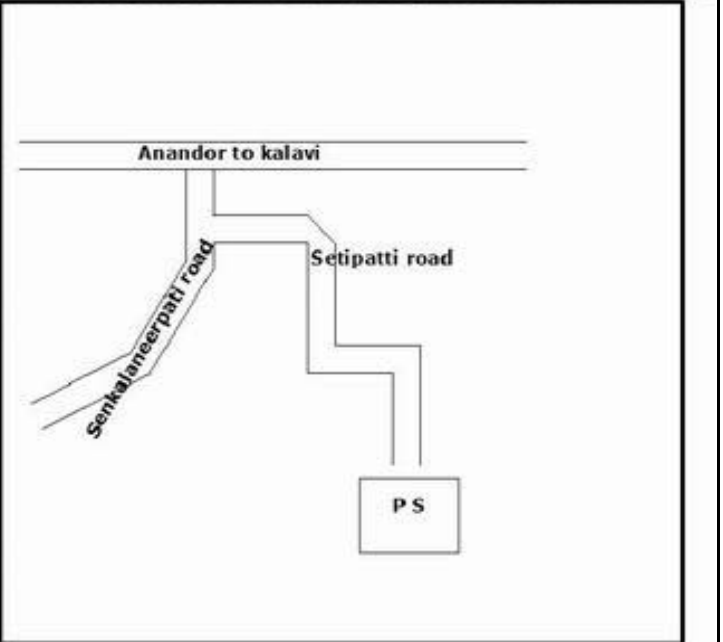

KRISHNAGIRI DISTRICT - கிருஷ்ணகிரி மாவட்டம்

051- UTHANGARAI ASSEMBLY CONSTITUENCY - ஊத்தங்கரை சட்டமன்ற தொகுதி

88 - Panchayat Union Primary School, Settipatti.-635 304

88 - ஊராட்சி ஒன்றிய துவக்க பள்ளி, செட்டிப்பட்டி - 635 304

51-ஊத்தங்கரை சட்டமன்ற தொகுதி

வாக்காளர் பட்டியல் - 2017

பாகம் எண் 88

தொடர்ச்சி...

பிரிவு: 1-பெரியகொட்டாளம் (வ.கி) மற்றும் (ஊ) வார்டு 3 செட்டிப்பட்டி, பின்கோடு : 635304

1	NLT0754697 வாக்காளர் பெயர்: வைதேஸ்வரி தந்தை பெயர்: முருகேசன் புதியபழைய வீட்டு எண்: A17/- வயது: 24 இனம்: பெண்	2	NLT1019017 வாக்காளர் பெயர்: மஞ்சுநாதன் தந்தை பெயர்: முருகேசன் புதியபழைய வீட்டு எண்: A17/55 வயது: 20 இனம்: ஆண்	3	NLT1019140 வாக்காளர் பெயர்: குமரன் தந்தை பெயர்: சேகர் புதியபழைய வீட்டு எண்: 1/NA வயது: 39 இனம்: ஆண்
4	NLT0924753 வாக்காளர் பெயர்: முத்தரசு தந்தை பெயர்: தவசிரெட்டி புதியபழைய வீட்டு எண்: 1/- வயது: 39 இனம்: ஆண்	5	NLT1121375 வாக்காளர் பெயர்: சோபியா தந்தை பெயர்: கணபதி புதியபழைய வீட்டு எண்: 1/NA வயது: 21 இனம்: பெண்	6	TN/13/079/0114165 வாக்காளர் பெயர்: வேடி தந்தை பெயர்: துரைசாமி புதியபழைய வீட்டு எண்: 1/NA வயது: 54 இனம்: ஆண்
7	TN/13/079/0114151 வாக்காளர் பெயர்: சின்னழகி கணவர் பெயர்: வேடி புதியபழைய வீட்டு எண்: 1/NA வயது: 50 இனம்: பெண்	8	NLT0820399 வாக்காளர் பெயர்: ராணி கணவர் பெயர்: தண்டபாணி புதியபழைய வீட்டு எண்: 1/- வயது: 38 இனம்: பெண்	9	NLT0820811 வாக்காளர் பெயர்: வேலு தந்தை பெயர்: சின்னசாமி புதியபழைய வீட்டு எண்: 1/47D வயது: 35 இனம்: ஆண்
10	NLT0754689 வாக்காளர் பெயர்: லதா கணவர் பெயர்: முத்தரசு புதியபழைய வீட்டு எண்: 1/- வயது: 34 இனம்: பெண்	11	NLT0754713 வாக்காளர் பெயர்: சென்னகேசவன் தந்தை பெயர்: கிருஷ்ணன் புதியபழைய வீட்டு எண்: 1/133-NA வயது: 32 இனம்: ஆண்	12	NLT0820704 வாக்காளர் பெயர்: செல்வம் தாய் பெயர்: சாந்தா புதியபழைய வீட்டு எண்: 1/1 வயது: 31 இனம்: ஆண்
13	NLT0820803 வாக்காளர் பெயர்: பிரியா கணவர் பெயர்: காசிராஜன் புதியபழைய வீட்டு எண்: 1/21 வயது: 30 இனம்: பெண்	14	NLT0820589 வாக்காளர் பெயர்: சுமதி கணவர் பெயர்: சேட்டு புதியபழைய வீட்டு எண்: 1/10NA வயது: 29 இனம்: பெண்	15	NLT0820746 வாக்காளர் பெயர்: ராஜேஸ்வரி தந்தை பெயர்: மாணிக்கம் புதியபழைய வீட்டு எண்: 1/17-NA வயது: 29 இனம்: பெண்
16	NLT0754572 வாக்காளர் பெயர்: ராமதாஸ் தந்தை பெயர்: வேடியப்பன் புதியபழைய வீட்டு எண்: 1/42-A வயது: 28 இனம்: ஆண்	17	NLT0754705 வாக்காளர் பெயர்: ஜெயந்தி கணவர் பெயர்: சென்னகேசவன் புதியபழைய வீட்டு எண்: 1/133-NA வயது: 28 இனம்: பெண்	18	NLT0542357 வாக்காளர் பெயர்: நடராஜன் தந்தை பெயர்: முருகேசன் புதியபழைய வீட்டு எண்: 1/- வயது: 27 இனம்: ஆண்
19	NLT0653725 வாக்காளர் பெயர்: கலைவாணி தந்தை பெயர்: ராமலிங்கம் புதியபழைய வீட்டு எண்: 1/- வயது: 27 இனம்: பெண்	20	NLT0754655 வாக்காளர் பெயர்: ரமேஷ் தந்தை பெயர்: பெருமாள் புதியபழைய வீட்டு எண்: 1/33G வயது: 26 இனம்: ஆண்	21	NLT0754606 வாக்காளர் பெயர்: குமரேஷ் தந்தை பெயர்: தருமன் புதியபழைய வீட்டு எண்: 1/3-A வயது: 25 இனம்: ஆண்
22	NLT0754648 வாக்காளர் பெயர்: மாரியம்மாள் கணவர் பெயர்: சுரேஷ் புதியபழைய வீட்டு எண்: 1/1 வயது: 25 இனம்: பெண்	23	NLT0820605 வாக்காளர் பெயர்: ராஜா தந்தை பெயர்: முருகேசன் புதியபழைய வீட்டு எண்: 1/1 வயது: 25 இனம்: ஆண்	24	NLT0820514 வாக்காளர் பெயர்: மீனா தந்தை பெயர்: முருகேசன் புதியபழைய வீட்டு எண்: 1/- வயது: 25 இனம்: பெண்
25	NLT0820787 வாக்காளர் பெயர்: சிவன் தந்தை பெயர்: வேலு புதியபழைய வீட்டு எண்: 1/1 வயது: 22 இனம்: ஆண்	26	NLT1019124 வாக்காளர் பெயர்: திருநாவுக்கரசு தந்தை பெயர்: மாணிக்கம் புதியபழைய வீட்டு எண்: 1/NA வயது: 21 இனம்: ஆண்	27	NLT1086958 வாக்காளர் பெயர்: முத்துராஜ் தந்தை பெயர்: முனுசாமி புதியபழைய வீட்டு எண்: 1/NA வயது: 20 இனம்: ஆண்
28	NLT1121441 வாக்காளர் பெயர்: ரத்தினம்மாள் கணவர் பெயர்: ராஜேந்திரன் புதியபழைய வீட்டு எண்: 1/1 வயது: 32 இனம்: பெண்	29	NLT1231869 வாக்காளர் பெயர்: சூர்யா கணவர் பெயர்: சென்னகிருஷ்ணன் புதியபழைய வீட்டு எண்: 1/- வயது: 21 இனம்: பெண்	30	NLT1231919 வாக்காளர் பெயர்: காளியம்மாள் கணவர் பெயர்: அருணாசலம் புதியபழைய வீட்டு எண்: 1/- வயது: 46 இனம்: பெண்