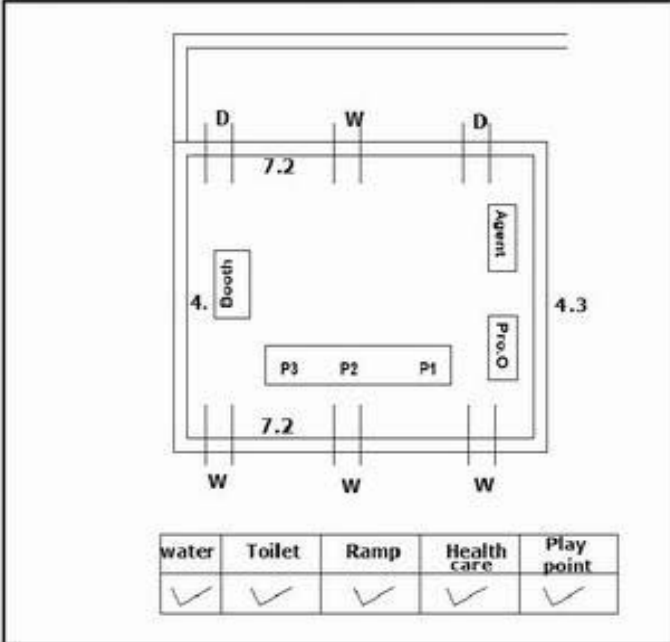

KRISHNAGIRI DISTRICT - கிருஷ்ணகிரி மாவட்டம்

051- UTHANGARAI ASSEMBLY CONSTITUENCY - ஊத்தங்கரை சட்டமன்ற தொகுதி

88 - Panchayat Union Primary School, Settipatti.-635 304

88 - ஊராட்சி ஒன்றிய துவக்க பள்ளி, செட்டிப்பட்டி - 635 304

51-ஊத்தங்கரை சட்டமன்ற தொகுதி

வாக்காளர் பட்டியல் - 2017

பாகம் எண் 88

தொடர்ச்சி...

பிரிவு: 1-பெரியகொட்டாளம் (வ.கி) மற்றும் (ஊ) வார்டு 3 செட்டிப்பட்டி, பின்கோடு : 635304

1	NLT0754697 வாக்காளர் பெயர்: வைதேஸ்வரி தந்தை பெயர்: முருகேசன் புதியபழைய வீட்டு எண்: A17/- வயது: 24 இனம்: பெண்	2	NLT1019017 வாக்காளர் பெயர்: மஞ்சுநாதன் தந்தை பெயர்: முருகேசன் புதியபழைய வீட்டு எண்: A17/55 வயது: 20 இனம்: ஆண்	3	NLT1019140 வாக்காளர் பெயர்: குமரன் தந்தை பெயர்: சேகர் புதியபழைய வீட்டு எண்: 1/NA வயது: 39 இனம்: ஆண்
4	NLT0924753 வாக்காளர் பெயர்: முத்தரசு தந்தை பெயர்: தவசிரெட்டி புதியபழைய வீட்டு எண்: 1/- வயது: 39 இனம்: ஆண்	5	NLT1121375 வாக்காளர் பெயர்: சோபியா தந்தை பெயர்: கணபதி புதியபழைய வீட்டு எண்: 1/NA வயது: 21 இனம்: பெண்	6	TN/13/079/0114165 வாக்காளர் பெயர்: வேடி தந்தை பெயர்: துரைசாமி புதியபழைய வீட்டு எண்: 1/NA வயது: 54 இனம்: ஆண்
7	TN/13/079/0114151 வாக்காளர் பெயர்: சின்னழகி கணவர் பெயர்: வேடி புதியபழைய வீட்டு எண்: 1/NA வயது: 50 இனம்: பெண்	8	NLT0820399 வாக்காளர் பெயர்: ராணி கணவர் பெயர்: தண்டபாணி புதியபழைய வீட்டு எண்: 1/- வயது: 38 இனம்: பெண்	9	NLT0820811 வாக்காளர் பெயர்: வேலு தந்தை பெயர்: சின்னசாமி புதியபழைய வீட்டு எண்: 1/47D வயது: 35 இனம்: ஆண்
10	NLT0754689 வாக்காளர் பெயர்: லதா கணவர் பெயர்: முத்தரசு புதியபழைய வீட்டு எண்: 1/- வயது: 34 இனம்: பெண்	11	NLT0754713 வாக்காளர் பெயர்: சென்னகேசவன் தந்தை பெயர்: கிருஷ்ணன் புதியபழைய வீட்டு எண்: 1/133-NA வயது: 32 இனம்: ஆண்	12	NLT0820704 வாக்காளர் பெயர்: செல்வம் தாய் பெயர்: சாந்தா புதியபழைய வீட்டு எண்: 1/1 வயது: 31 இனம்: ஆண்
13	NLT0820803 வாக்காளர் பெயர்: பிரியா கணவர் பெயர்: காசிராஜன் புதியபழைய வீட்டு எண்: 1/21 வயது: 30 இனம்: பெண்	14	NLT0820589 வாக்காளர் பெயர்: சுமதி கணவர் பெயர்: சேட்டு புதியபழைய வீட்டு எண்: 1/10NA வயது: 29 இனம்: பெண்	15	NLT0820746 வாக்காளர் பெயர்: ராஜேஸ்வரி தந்தை பெயர்: மாணிக்கம் புதியபழைய வீட்டு எண்: 1/17-NA வயது: 29 இனம்: பெண்
16	NLT0754572 வாக்காளர் பெயர்: ராமதாஸ் தந்தை பெயர்: வேடியப்பன் புதியபழைய வீட்டு எண்: 1/42-A வயது: 28 இனம்: ஆண்	17	NLT0754705 வாக்காளர் பெயர்: ஜெயந்தி கணவர் பெயர்: சென்னகேசவன் புதியபழைய வீட்டு எண்: 1/133-NA வயது: 28 இனம்: பெண்	18	NLT0542357 வாக்காளர் பெயர்: நடராஜன் தந்தை பெயர்: முருகேசன் புதியபழைய வீட்டு எண்: 1/- வயது: 27 இனம்: ஆண்
19	NLT0653725 வாக்காளர் பெயர்: கலைவாணி தந்தை பெயர்: ராமலிங்கம் புதியபழைய வீட்டு எண்: 1/- வயது: 27 இனம்: பெண்	20	NLT0754655 வாக்காளர் பெயர்: ரமேஷ் தந்தை பெயர்: பெருமாள் புதியபழைய வீட்டு எண்: 1/33G வயது: 26 இனம்: ஆண்	21	NLT0754606 வாக்காளர் பெயர்: குமரேஷ் தந்தை பெயர்: தருமன் புதியபழைய வீட்டு எண்: 1/3-A வயது: 25 இனம்: ஆண்
22	NLT0754648 வாக்காளர் பெயர்: மாரியம்மாள் கணவர் பெயர்: சுரேஷ் புதியபழைய வீட்டு எண்: 1/1 வயது: 25 இனம்: பெண்	23	NLT0820605 வாக்காளர் பெயர்: ராஜா தந்தை பெயர்: முருகேசன் புதியபழைய வீட்டு எண்: 1/1 வயது: 25 இனம்: ஆண்	24	NLT0820514 வாக்காளர் பெயர்: மீனா தந்தை பெயர்: முருகேசன் புதியபழைய வீட்டு எண்: 1/- வயது: 25 இனம்: பெண்
25	NLT0820787 வாக்காளர் பெயர்: சிவன் தந்தை பெயர்: வேலு புதியபழைய வீட்டு எண்: 1/1 வயது: 22 இனம்: ஆண்	26	NLT1019124 வாக்காளர் பெயர்: திருநாவுக்கரசு தந்தை பெயர்: மாணிக்கம் புதியபழைய வீட்டு எண்: 1/NA வயது: 21 இனம்: ஆண்	27	NLT1086958 வாக்காளர் பெயர்: முத்துராஜ் தந்தை பெயர்: முனுசாமி புதியபழைய வீட்டு எண்: 1/NA வயது: 20 இனம்: ஆண்
28	NLT1121441 வாக்காளர் பெயர்: ரத்தினம்மாள் கணவர் பெயர்: ராஜேந்திரன் புதியபழைய வீட்டு எண்: 1/1 வயது: 32 இனம்: பெண்	29	NLT1231869 வாக்காளர் பெயர்: சூர்யா கணவர் பெயர்: சென்னகிருஷ்ணன் புதியபழைய வீட்டு எண்: 1/- வயது: 21 இனம்: பெண்	30	NLT1231919 வாக்காளர் பெயர்: காளியம்மாள் கணவர் பெயர்: அருணாசலம் புதியபழைய வீட்டு எண்: 1/- வயது: 46 இனம்: பெண்