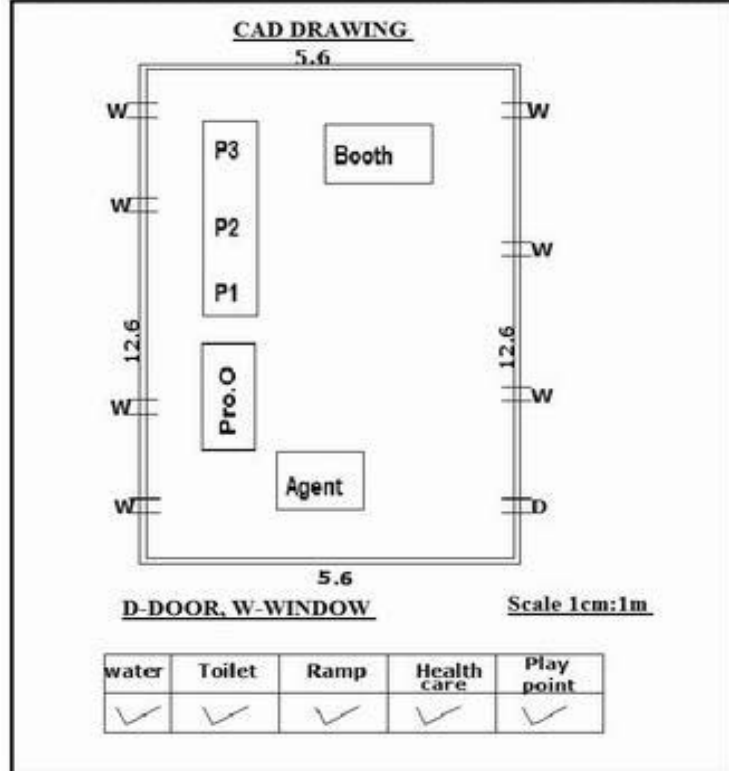

KRISHNAGIRI DISTRICT - கிருஷ்ணகிரி மாவட்டம்
051- UTHANGARAI ASSEMBLY CONSTITUENCY - ஊத்தங்கரை சட்டமன்ற தொகுதி
86 - Panchayat Union Primary School , Papparapatti - 635 304
86 - ஊராட்சி ஒன்றிய துவக்க பள்ளி, பாப்பாரபட்டி - 635 304

51-ஊத்தங்கரை சட்டமன்ற தொகுதி

வாக்காளர் பட்டியல் - 2017

பாகம் எண் 86

தொடர்ச்சி...

பிரிவு: 1-ஒன்னகரை (வ.கி) மற்றும் துளகரை (ஊ) பாப்பாரப்பட்டி வார்டு 3 , பின்கோடு : 635304

1	NLT0540732 வாக்காளர் பெயர்: கண்ணம்மாள் தாய் பெயர்: கண்ணம்மாள் புதிய/பழைய வீட்டு எண்: 1/- வயது: 72 இனம்: பெண்	2	NLT0540773 வாக்காளர் பெயர்: கிருஷ்ணன் தந்தை பெயர்: கிருஷ்ணன் புதிய/பழைய வீட்டு எண்: 1/- வயது: 67 இனம்: ஆண்	3	NLT0540658 வாக்காளர் பெயர்: கனகராணி தாய் பெயர்: கனகராணி புதிய/பழைய வீட்டு எண்: 1/- வயது: 67 இனம்: பெண்
4	NLT0540799 வாக்காளர் பெயர்: ராஜம்மாள் தாய் பெயர்: பேபி புதிய/பழைய வீட்டு எண்: 1/- வயது: 67 இனம்: பெண்	5	NLT0540609 வாக்காளர் பெயர்: சென்னையன் தந்தை பெயர்: சென்னையன் புதிய/பழைய வீட்டு எண்: 1/- வயது: 61 இனம்: ஆண்	6	NLT0541201 வாக்காளர் பெயர்: வள்ளியம்மாள் தாய் பெயர்: கலா புதிய/பழைய வீட்டு எண்: 1/- வயது: 60 இனம்: பெண்
7	NLT0540534 வாக்காளர் பெயர்: கிருஷ்ணன் தந்தை பெயர்: ருக்குமணி புதிய/பழைய வீட்டு எண்: 1/- வயது: 59 இனம்: ஆண்	8	NLT0540781 வாக்காளர் பெயர்: ராஜம்மாள் கணவர் பெயர்: கிருஷ்ணன் புதிய/பழைய வீட்டு எண்: 1/- வயது: 57 இனம்: பெண்	9	NLT0819599 வாக்காளர் பெயர்: வசந்தா கணவர் பெயர்: சின்னராஜ் புதிய/பழைய வீட்டு எண்: 1/- வயது: 56 இனம்: பெண்
10	NLT0541011 வாக்காளர் பெயர்: ஜோதி கணவர் பெயர்: ஜோதி புதிய/பழைய வீட்டு எண்: 1/- வயது: 56 இனம்: பெண்	11	NLT0541169 வாக்காளர் பெயர்: சாந்தா தாய் பெயர்: சாந்தா புதிய/பழைய வீட்டு எண்: 1/- வயது: 52 இனம்: பெண்	12	TN/14/078/0357198 வாக்காளர் பெயர்: சுந்தரராஜி தந்தை பெயர்: லட்சுமிபதி நாயுடு புதிய/பழைய வீட்டு எண்: 1/NA வயது: 52 இனம்: ஆண்
13	NLT0540930 வாக்காளர் பெயர்: விஜயா கணவர் பெயர்: விஜயா புதிய/பழைய வீட்டு எண்: 1/- வயது: 49 இனம்: பெண்	14	NLT0541029 வாக்காளர் பெயர்: பவுனு கணவர் பெயர்: ஜோதி புதிய/பழைய வீட்டு எண்: 1/- வயது: 47 இனம்: பெண்	15	KMC2715076 வாக்காளர் பெயர்: ராஜகணபதி தந்தை பெயர்: துரைராஜ் புதிய/பழைய வீட்டு எண்: 1/NA வயது: 46 இனம்: ஆண்
16	NLT0541334 வாக்காளர் பெயர்: மணிலா கணவர் பெயர்: சரோஜா புதிய/பழைய வீட்டு எண்: 1/- வயது: 45 இனம்: பெண்	17	NLT0541128 வாக்காளர் பெயர்: முருகன் தந்தை பெயர்: சீனிவாசன் புதிய/பழைய வீட்டு எண்: 1/- வயது: 44 இனம்: ஆண்	18	NLT0541268 வாக்காளர் பெயர்: சுமதி தந்தை பெயர்: ஆதி புதிய/பழைய வீட்டு எண்: 1/- வயது: 42 இனம்: ஆண்
19	NLT0540971 வாக்காளர் பெயர்: ஜெயந்தி தாய் பெயர்: தங்கதுரை புதிய/பழைய வீட்டு எண்: 1/- வயது: 27 இனம்: பெண்	20	NLT0540997 வாக்காளர் பெயர்: சபீனா தந்தை பெயர்: ஜாபர் புதிய/பழைய வீட்டு எண்: 1/- வயது: 27 இனம்: பெண்	21	NLT0705491 வாக்காளர் பெயர்: நந்தினி தந்தை பெயர்: தேவராஜ் புதிய/பழைய வீட்டு எண்: 1/- வயது: 27 இனம்: பெண்
22	NLT0541102 வாக்காளர் பெயர்: கற்பகம் கணவர் பெயர்: மேச்சேரி புதிய/பழைய வீட்டு எண்: 1/- வயது: 27 இனம்: பெண்	23	NLT0540625 வாக்காளர் பெயர்: வேலு தந்தை பெயர்: கிருஷ்ணன் புதிய/பழைய வீட்டு எண்: 1/- வயது: 26 இனம்: ஆண்	24	NLT0541110 வாக்காளர் பெயர்: தவமணி தந்தை பெயர்: ராஜா புதிய/பழைய வீட்டு எண்: 1/- வயது: 26 இனம்: ஆண்
25	NLT0541235 வாக்காளர் பெயர்: திவ்யா தாய் பெயர்: செல்வம் புதிய/பழைய வீட்டு எண்: 1/- வயது: 25 இனம்: பெண்	26	NLT0924183 வாக்காளர் பெயர்: கணேசன் தந்தை பெயர்: சம்பத் புதிய/பழைய வீட்டு எண்: 1/- வயது: 22 இனம்: ஆண்	27	NLT0541060 வாக்காளர் பெயர்: தேவகி கணவர் பெயர்: சக்திவேல் புதிய/பழைய வீட்டு எண்: 1/- வயது: 33 இனம்: பெண்
28	NLT1103316 வாக்காளர் பெயர்: ஜோதி கணவர் பெயர்: கணேசன் புதிய/பழைய வீட்டு எண்: 1/NA வயது: 22 இனம்: பெண்	29	NLT0540583 வாக்காளர் பெயர்: கிருஷ்ணராஜ் தந்தை பெயர்: சென்னையன் புதிய/பழைய வீட்டு எண்: 1/- வயது: 48 இனம்: மற்றவர்	30	NLT1190735 வாக்காளர் பெயர்: பிரசாந்த் தந்தை பெயர்: முருகன் புதிய/பழைய வீட்டு எண்: 1/- வயது: 19 இனம்: ஆண்