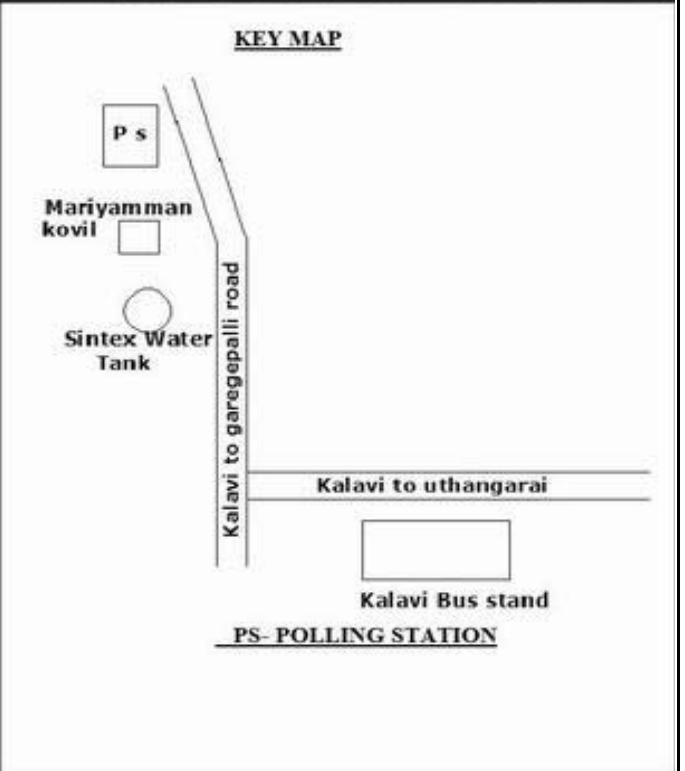

KRISHNAGIRI DISTRICT - கிருஷ்ணகிரி மாவட்டம்
051- UTHANGARAI ASSEMBLY CONSTITUENCY - ஊத்தங்கரை சட்டமன்ற தொகுதி
86 - Panchayat Union Primary School , Papparapatti - 635 304
86 - ஊராட்சி ஒன்றிய துவக்க பள்ளி, பாப்பாரபட்டி - 635 304

51-ஊத்தங்கரை சட்டமன்ற தொகுதி

வாக்காளர் பட்டியல் - 2017

பாகம் எண் 86

தொடர்ச்சி...

பிரிவு: 1-ஒன்னகரை (வ.கி) மற்றும் துளகரை (ஊ) பாப்பாரப்பட்டி வார்டு 3 , பின்கோடு : 635304

1	NLT0540732 வாக்காளர் பெயர்: கண்ணம்மாள் தாய் பெயர்: கண்ணம்மாள் புதிய/பழைய வீட்டு எண்: 1/- வயது: 72 இனம்: பெண்	2	NLT0540773 வாக்காளர் பெயர்: கிருஷ்ணன் தந்தை பெயர்: கிருஷ்ணன் புதிய/பழைய வீட்டு எண்: 1/- வயது: 67 இனம்: ஆண்	3	NLT0540658 வாக்காளர் பெயர்: கனகராணி தாய் பெயர்: கனகராணி புதிய/பழைய வீட்டு எண்: 1/- வயது: 67 இனம்: பெண்
4	NLT0540799 வாக்காளர் பெயர்: ராஜம்மாள் தாய் பெயர்: பேபி புதிய/பழைய வீட்டு எண்: 1/- வயது: 67 இனம்: பெண்	5	NLT0540609 வாக்காளர் பெயர்: சென்னையன் தந்தை பெயர்: சென்னையன் புதிய/பழைய வீட்டு எண்: 1/- வயது: 61 இனம்: ஆண்	6	NLT0541201 வாக்காளர் பெயர்: வள்ளியம்மாள் தாய் பெயர்: கலா புதிய/பழைய வீட்டு எண்: 1/- வயது: 60 இனம்: பெண்
7	NLT0540534 வாக்காளர் பெயர்: கிருஷ்ணன் தந்தை பெயர்: ருக்குமணி புதிய/பழைய வீட்டு எண்: 1/- வயது: 59 இனம்: ஆண்	8	NLT0540781 வாக்காளர் பெயர்: ராஜம்மாள் கணவர் பெயர்: கிருஷ்ணன் புதிய/பழைய வீட்டு எண்: 1/- வயது: 57 இனம்: பெண்	9	NLT0819599 வாக்காளர் பெயர்: வசந்தா கணவர் பெயர்: சின்னராஜ் புதிய/பழைய வீட்டு எண்: 1/- வயது: 56 இனம்: பெண்
10	NLT0541011 வாக்காளர் பெயர்: ஜோதி கணவர் பெயர்: ஜோதி புதிய/பழைய வீட்டு எண்: 1/- வயது: 56 இனம்: பெண்	11	NLT0541169 வாக்காளர் பெயர்: சாந்தா தாய் பெயர்: சாந்தா புதிய/பழைய வீட்டு எண்: 1/- வயது: 52 இனம்: பெண்	12	TN/14/078/0357198 வாக்காளர் பெயர்: சுந்தரராஜி தந்தை பெயர்: லட்சுமிபதி நாயுடு புதிய/பழைய வீட்டு எண்: 1/NA வயது: 52 இனம்: ஆண்
13	NLT0540930 வாக்காளர் பெயர்: விஜயா கணவர் பெயர்: விஜயா புதிய/பழைய வீட்டு எண்: 1/- வயது: 49 இனம்: பெண்	14	NLT0541029 வாக்காளர் பெயர்: பவுனு கணவர் பெயர்: ஜோதி புதிய/பழைய வீட்டு எண்: 1/- வயது: 47 இனம்: பெண்	15	KMC2715076 வாக்காளர் பெயர்: ராஜகணபதி தந்தை பெயர்: துரைராஜ் புதிய/பழைய வீட்டு எண்: 1/NA வயது: 46 இனம்: ஆண்
16	NLT0541334 வாக்காளர் பெயர்: மணிலா கணவர் பெயர்: சரோஜா புதிய/பழைய வீட்டு எண்: 1/- வயது: 45 இனம்: பெண்	17	NLT0541128 வாக்காளர் பெயர்: முருகன் தந்தை பெயர்: சீனிவாசன் புதிய/பழைய வீட்டு எண்: 1/- வயது: 44 இனம்: ஆண்	18	NLT0541268 வாக்காளர் பெயர்: சுமதி தந்தை பெயர்: ஆதி புதிய/பழைய வீட்டு எண்: 1/- வயது: 42 இனம்: ஆண்
19	NLT0540971 வாக்காளர் பெயர்: ஜெயந்தி தாய் பெயர்: தங்கதுரை புதிய/பழைய வீட்டு எண்: 1/- வயது: 27 இனம்: பெண்	20	NLT0540997 வாக்காளர் பெயர்: சபீனா தந்தை பெயர்: ஜாபர் புதிய/பழைய வீட்டு எண்: 1/- வயது: 27 இனம்: பெண்	21	NLT0705491 வாக்காளர் பெயர்: நந்தினி தந்தை பெயர்: தேவராஜ் புதிய/பழைய வீட்டு எண்: 1/- வயது: 27 இனம்: பெண்
22	NLT0541102 வாக்காளர் பெயர்: கற்பகம் கணவர் பெயர்: மேச்சேரி புதிய/பழைய வீட்டு எண்: 1/- வயது: 27 இனம்: பெண்	23	NLT0540625 வாக்காளர் பெயர்: வேலு தந்தை பெயர்: கிருஷ்ணன் புதிய/பழைய வீட்டு எண்: 1/- வயது: 26 இனம்: ஆண்	24	NLT0541110 வாக்காளர் பெயர்: தவமணி தந்தை பெயர்: ராஜா புதிய/பழைய வீட்டு எண்: 1/- வயது: 26 இனம்: ஆண்
25	NLT0541235 வாக்காளர் பெயர்: திவ்யா தாய் பெயர்: செல்வம் புதிய/பழைய வீட்டு எண்: 1/- வயது: 25 இனம்: பெண்	26	NLT0924183 வாக்காளர் பெயர்: கணேசன் தந்தை பெயர்: சம்பத் புதிய/பழைய வீட்டு எண்: 1/- வயது: 22 இனம்: ஆண்	27	NLT0541060 வாக்காளர் பெயர்: தேவகி கணவர் பெயர்: சக்திவேல் புதிய/பழைய வீட்டு எண்: 1/- வயது: 33 இனம்: பெண்
28	NLT1103316 வாக்காளர் பெயர்: ஜோதி கணவர் பெயர்: கணேசன் புதிய/பழைய வீட்டு எண்: 1/NA வயது: 22 இனம்: பெண்	29	NLT0540583 வாக்காளர் பெயர்: கிருஷ்ணராஜ் தந்தை பெயர்: சென்னையன் புதிய/பழைய வீட்டு எண்: 1/- வயது: 48 இனம்: மற்றவர்	30	NLT1190735 வாக்காளர் பெயர்: பிரசாந்த் தந்தை பெயர்: முருகன் புதிய/பழைய வீட்டு எண்: 1/- வயது: 19 இனம்: ஆண்