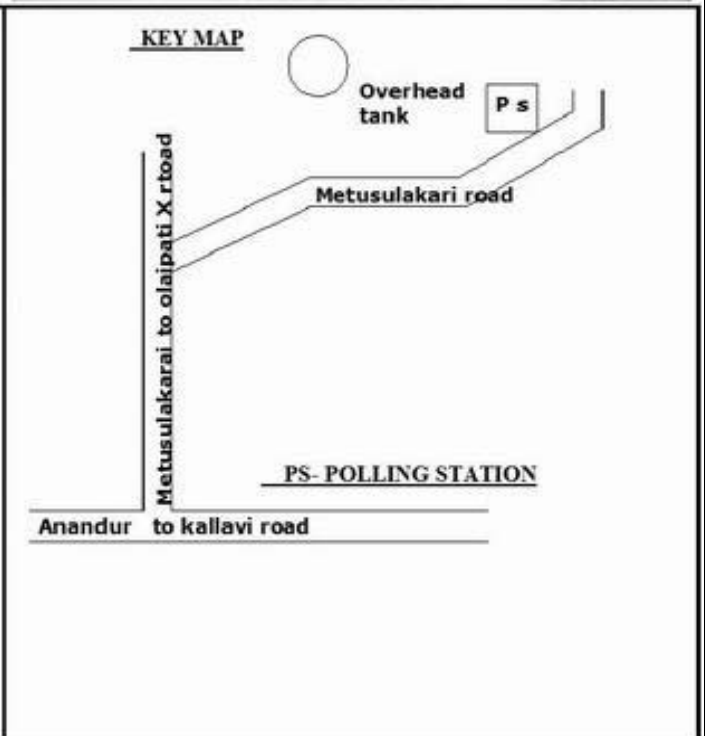

KRISHNAGIRI DISTRICT - கிருஷ்ணகிரி மாவட்டம்
051- UTHANGARAI ASSEMBLY CONSTITUENCY - ஊத்தங்கரை சட்டமன்ற தொகுதி
85 - Panchayat Union Primary School , Shoolakarai - 635 304
85 - ஊராட்சி ஒன்றிய துலக்க பள்ளி, சூலக்கரை - 635 304

51-ஊத்தங்கரை சட்டமன்ற தொகுதி

வாக்காளர் பட்டியல் - 2017

பாகம் எண் 85

தொடர்ச்சி...

பிரிவு: 1-ஒன்னகரை (வ.கி) மற்றும் துளகரை (ஊ) மேட்டு துளகரை வார்டு2, பின்கோடு : 635304

1	NLT0923896 வாக்காளர் பெயர்: ஞானவேல் தந்தை பெயர்: பெரியமுருகன் புதியபழைய வீட்டு எண்: 1/- வயது: 23 இனம்: ஆண்	2	NLT0754184 வாக்காளர் பெயர்: பிரபாகரன் தந்தை பெயர்: முருகன் புதியபழைய வீட்டு எண்: 1/- வயது: 23 இனம்: ஆண்	3	NLT0923888 வாக்காளர் பெயர்: பத்ரா தந்தை பெயர்: பெருமான் புதியபழைய வீட்டு எண்: 1/154 வயது: 22 இனம்: பெண்
4	NLT1120765 வாக்காளர் பெயர்: கோமதி கணவர் பெயர்: மணிகண்டன் புதியபழைய வீட்டு எண்: 1/NA வயது: 21 இனம்: பெண்	5	NLT0923904 வாக்காளர் பெயர்: முனியன் தந்தை பெயர்: முனியன் புதியபழைய வீட்டு எண்: 1/- வயது: 63 இனம்: ஆண்	6	TN/14/078/0360059 வாக்காளர் பெயர்: சரசு கணவர் பெயர்: ராமசாமி புதியபழைய வீட்டு எண்: 1/NA வயது: 61 இனம்: பெண்
7	KMC2776334 வாக்காளர் பெயர்: சுரேஸ் தந்தை பெயர்: இராமசாமி புதியபழைய வீட்டு எண்: 1/NA வயது: 40 இனம்: ஆண்	8	KMC1572106 வாக்காளர் பெயர்: ஜெயசீலன் தந்தை பெயர்: இராமசாமி புதியபழைய வீட்டு எண்: 1/NA வயது: 38 இனம்: ஆண்	9	KMC2776433 வாக்காளர் பெயர்: சசிகலா கணவர் பெயர்: சுரேஷ் புதியபழைய வீட்டு எண்: 1/NA வயது: 36 இனம்: பெண்
10	KMC1568369 வாக்காளர் பெயர்: மூர்த்தி தந்தை பெயர்: இராமசாமி புதியபழைய வீட்டு எண்: 1/NA வயது: 36 இனம்: ஆண்	11	KMC2874162 வாக்காளர் பெயர்: சுகந்தி கணவர் பெயர்: ஜெயசீலன் புதியபழைய வீட்டு எண்: 1/NA வயது: 35 இனம்: பெண்	12	NLT0923797 வாக்காளர் பெயர்: சுமதி கணவர் பெயர்: முருகேசன் புதியபழைய வீட்டு எண்: 1/- வயது: 31 இனம்: பெண்
13	KMC2884344 வாக்காளர் பெயர்: உமா கணவர் பெயர்: மூர்த்தி புதியபழைய வீட்டு எண்: 1/NA வயது: 30 இனம்: பெண்	14	NLT0923912 வாக்காளர் பெயர்: பவுனம்மாள் தந்தை பெயர்: வேடிப்பன் புதியபழைய வீட்டு எண்: 1/- வயது: 26 இனம்: பெண்	15	NLT0981506 வாக்காளர் பெயர்: சித்ரா கணவர் பெயர்: குமரேசன் புதியபழைய வீட்டு எண்: 1/NA வயது: 25 இனம்: பெண்
16	KMC1235282 வாக்காளர் பெயர்: ராமசாமி தந்தை பெயர்: அனுமன் புதியபழைய வீட்டு எண்: 1/NA வயது: 64 இனம்: ஆண்	17	NLT1190545 வாக்காளர் பெயர்: சித்ரா கணவர் பெயர்: செல்வம் புதியபழைய வீட்டு எண்: 1/225 வயது: 27 இனம்: பெண்	18	TN/14/078/0360062 வாக்காளர் பெயர்: அக்குமாரி தந்தை பெயர்: பரமசிவம் புதியபழைய வீட்டு எண்: 2/NA வயது: 48 இனம்: ஆண்
19	KMC1569847 வாக்காளர் பெயர்: சாந்தி கணவர் பெயர்: கோபு புதியபழைய வீட்டு எண்: 2/NA வயது: 35 இனம்: பெண்	20	NLT1086636 வாக்காளர் பெயர்: லோகநாயகி கணவர் பெயர்: ரகிராமன் புதியபழைய வீட்டு எண்: 2-12C/NA வயது: 21 இனம்: பெண்	21	NLT0754291 வாக்காளர் பெயர்: ஜாகீர்உசேன் தந்தை பெயர்: அப்துல் மஜித் புதியபழைய வீட்டு எண்: 2-24/2-45 வயது: 23 இனம்: ஆண்
22	NLT1120773 வாக்காளர் பெயர்: அதியமான் தந்தை பெயர்: மணி புதியபழைய வீட்டு எண்: 2-109/NA வயது: 21 இனம்: ஆண்	23	NLT1120740 வாக்காளர் பெயர்: செல்வி கணவர் பெயர்: கார்த்திக் புதியபழைய வீட்டு எண்: 3/NA வயது: 21 இனம்: பெண்	24	KMC1234145 வாக்காளர் பெயர்: பெருமான் தந்தை பெயர்: பரமசிவம் புதியபழைய வீட்டு எண்: 3/NA வயது: 51 இனம்: ஆண்
25	KMC1234152 வாக்காளர் பெயர்: குடைகாரி கணவர் பெயர்: பெருமான் புதியபழைய வீட்டு எண்: 3/NA வயது: 46 இனம்: பெண்	26	KMC2715423 வாக்காளர் பெயர்: மயில் கணவர் பெயர்: சென்றாயன் புதியபழைய வீட்டு எண்: 3/NA வயது: 35 இனம்: பெண்	27	NLT0923862 வாக்காளர் பெயர்: வினோத்குமார் தந்தை பெயர்: அக்குமாரி புதியபழைய வீட்டு எண்: 3/- வயது: 21 இனம்: ஆண்
28	NLT1086644 வாக்காளர் பெயர்: கார்த்திக் தந்தை பெயர்: அக்குமாரி புதியபழைய வீட்டு எண்: 3/A வயது: 25 இனம்: ஆண்	29	TN/14/078/0360070 வாக்காளர் பெயர்: சிவலிங்கம் தந்தை பெயர்: சென்னையன் புதியபழைய வீட்டு எண்: 4/NA வயது: 62 இனம்: ஆண்	30	TN/14/078/0360056 வாக்காளர் பெயர்: ஜெகதா கணவர் பெயர்: சிவலிங்கம் புதியபழைய வீட்டு எண்: 4/NA வயது: 59 இனம்: பெண்