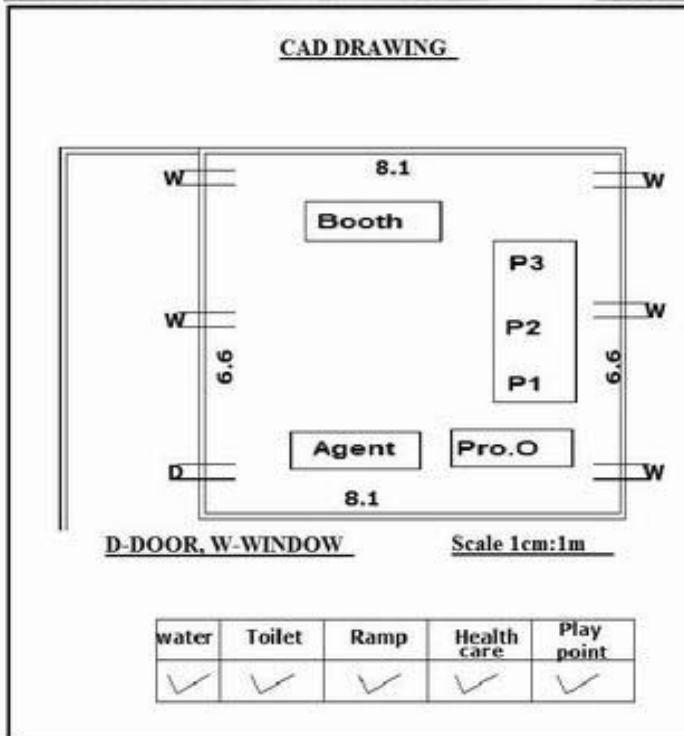

KRISHNAGIRI DISTRICT - கிருஷ்ணகிரி மாவட்டம்
051- UTHANGARAI ASSEMBLY CONSTITUENCY - ஊத்தங்கரை சட்டமன்ற தொகுதி
85 - Panchayat Union Primary School , Shoolakarai - 635 304
85 - ஊராட்சி ஒன்றிய துலக்க பள்ளி, சூலக்கரை - 635 304

51-ஊத்தங்கரை சட்டமன்ற தொகுதி

வாக்காளர் பட்டியல் - 2017

பாகம் எண் 85

தொடர்ச்சி...

பிரிவு: 1-ஒன்னகரை (வ.கி) மற்றும் துளகரை (ஊ) மேட்டு துளகரை வார்டு2, பின்கோடு : 635304

1	NLT0923896 வாக்காளர் பெயர்: ஞானவேல் தந்தை பெயர்: பெரியமுருகன் புதியபழைய வீட்டு எண்: 1/- வயது: 23 இனம்: ஆண்	2	NLT0754184 வாக்காளர் பெயர்: பிரபாகரன் தந்தை பெயர்: முருகன் புதியபழைய வீட்டு எண்: 1/- வயது: 23 இனம்: ஆண்	3	NLT0923888 வாக்காளர் பெயர்: பத்ரா தந்தை பெயர்: பெருமான் புதியபழைய வீட்டு எண்: 1/154 வயது: 22 இனம்: பெண்
4	NLT1120765 வாக்காளர் பெயர்: கோமதி கணவர் பெயர்: மணிகண்டன் புதியபழைய வீட்டு எண்: 1/NA வயது: 21 இனம்: பெண்	5	NLT0923904 வாக்காளர் பெயர்: முனியன் தந்தை பெயர்: முனியன் புதியபழைய வீட்டு எண்: 1/- வயது: 63 இனம்: ஆண்	6	TN/14/078/0360059 வாக்காளர் பெயர்: சரசு கணவர் பெயர்: ராமசாமி புதியபழைய வீட்டு எண்: 1/NA வயது: 61 இனம்: பெண்
7	KMC2776334 வாக்காளர் பெயர்: சுரேஸ் தந்தை பெயர்: இராமசாமி புதியபழைய வீட்டு எண்: 1/NA வயது: 40 இனம்: ஆண்	8	KMC1572106 வாக்காளர் பெயர்: ஜெயசீலன் தந்தை பெயர்: இராமசாமி புதியபழைய வீட்டு எண்: 1/NA வயது: 38 இனம்: ஆண்	9	KMC2776433 வாக்காளர் பெயர்: சசிகலா கணவர் பெயர்: சுரேஷ் புதியபழைய வீட்டு எண்: 1/NA வயது: 36 இனம்: பெண்
10	KMC1568369 வாக்காளர் பெயர்: மூர்த்தி தந்தை பெயர்: இராமசாமி புதியபழைய வீட்டு எண்: 1/NA வயது: 36 இனம்: ஆண்	11	KMC2874162 வாக்காளர் பெயர்: சுகந்தி கணவர் பெயர்: ஜெயசீலன் புதியபழைய வீட்டு எண்: 1/NA வயது: 35 இனம்: பெண்	12	NLT0923797 வாக்காளர் பெயர்: சுமதி கணவர் பெயர்: முருகேசன் புதியபழைய வீட்டு எண்: 1/- வயது: 31 இனம்: பெண்
13	KMC2884344 வாக்காளர் பெயர்: உமா கணவர் பெயர்: மூர்த்தி புதியபழைய வீட்டு எண்: 1/NA வயது: 30 இனம்: பெண்	14	NLT0923912 வாக்காளர் பெயர்: பவுனம்மாள் தந்தை பெயர்: வேடிப்பன் புதியபழைய வீட்டு எண்: 1/- வயது: 26 இனம்: பெண்	15	NLT0981506 வாக்காளர் பெயர்: சித்ரா கணவர் பெயர்: குமரேசன் புதியபழைய வீட்டு எண்: 1/NA வயது: 25 இனம்: பெண்
16	KMC1235282 வாக்காளர் பெயர்: ராமசாமி தந்தை பெயர்: அனுமன் புதியபழைய வீட்டு எண்: 1/NA வயது: 64 இனம்: ஆண்	17	NLT1190545 வாக்காளர் பெயர்: சித்ரா கணவர் பெயர்: செல்வம் புதியபழைய வீட்டு எண்: 1/225 வயது: 27 இனம்: பெண்	18	TN/14/078/0360062 வாக்காளர் பெயர்: அக்குமாரி தந்தை பெயர்: பரமசிவம் புதியபழைய வீட்டு எண்: 2/NA வயது: 48 இனம்: ஆண்
19	KMC1569847 வாக்காளர் பெயர்: சாந்தி கணவர் பெயர்: கோபு புதியபழைய வீட்டு எண்: 2/NA வயது: 35 இனம்: பெண்	20	NLT1086636 வாக்காளர் பெயர்: லோகநாயகி கணவர் பெயர்: ரகிராமன் புதியபழைய வீட்டு எண்: 2-12C/NA வயது: 21 இனம்: பெண்	21	NLT0754291 வாக்காளர் பெயர்: ஜாகீர்உசேன் தந்தை பெயர்: அப்துல் மஜித் புதியபழைய வீட்டு எண்: 2-24/2-45 வயது: 23 இனம்: ஆண்
22	NLT1120773 வாக்காளர் பெயர்: அதியமான் தந்தை பெயர்: மணி புதியபழைய வீட்டு எண்: 2-109/NA வயது: 21 இனம்: ஆண்	23	NLT1120740 வாக்காளர் பெயர்: செல்வி கணவர் பெயர்: கார்த்திக் புதியபழைய வீட்டு எண்: 3/NA வயது: 21 இனம்: பெண்	24	KMC1234145 வாக்காளர் பெயர்: பெருமான் தந்தை பெயர்: பரமசிவம் புதியபழைய வீட்டு எண்: 3/NA வயது: 51 இனம்: ஆண்
25	KMC1234152 வாக்காளர் பெயர்: குடைகாரி கணவர் பெயர்: பெருமான் புதியபழைய வீட்டு எண்: 3/NA வயது: 46 இனம்: பெண்	26	KMC2715423 வாக்காளர் பெயர்: மயில் கணவர் பெயர்: சென்றாயன் புதியபழைய வீட்டு எண்: 3/NA வயது: 35 இனம்: பெண்	27	NLT0923862 வாக்காளர் பெயர்: வினோத்குமார் தந்தை பெயர்: அக்குமாரி புதியபழைய வீட்டு எண்: 3/- வயது: 21 இனம்: ஆண்
28	NLT1086644 வாக்காளர் பெயர்: கார்த்திக் தந்தை பெயர்: அக்குமாரி புதியபழைய வீட்டு எண்: 3/A வயது: 25 இனம்: ஆண்	29	TN/14/078/0360070 வாக்காளர் பெயர்: சிவலிங்கம் தந்தை பெயர்: சென்னையன் புதியபழைய வீட்டு எண்: 4/NA வயது: 62 இனம்: ஆண்	30	TN/14/078/0360056 வாக்காளர் பெயர்: ஜெகதா கணவர் பெயர்: சிவலிங்கம் புதியபழைய வீட்டு எண்: 4/NA வயது: 59 இனம்: பெண்