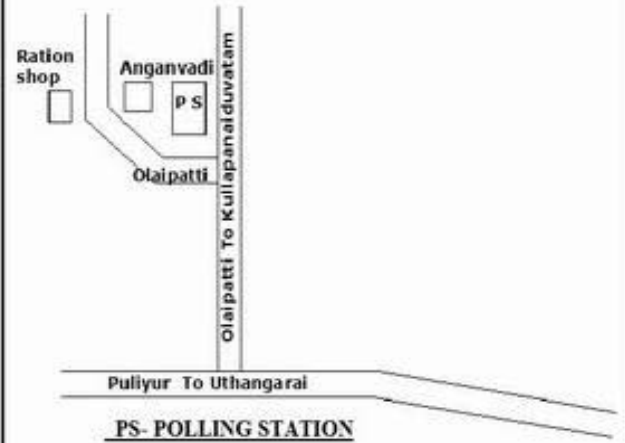

water	Toilet	Ramp	Health care	Play point
✓	✓	✓	✓	✓

KEY MAP

PS- POLLING STATION

51-ஊத்தங்கரை சட்டமன்ற தொகுதி

வாக்காளர் பட்டியல் - 2017

பாகம் எண் 83

தொடர்ச்சி...

பிரிவு: 1-சாலமரத்துப்பட்டி (வ,கி) மற்றும் (ஊ) ஓலைப்பட்டி கிழக்கு வார்டு 4,5 , பின்கோடு : 635304