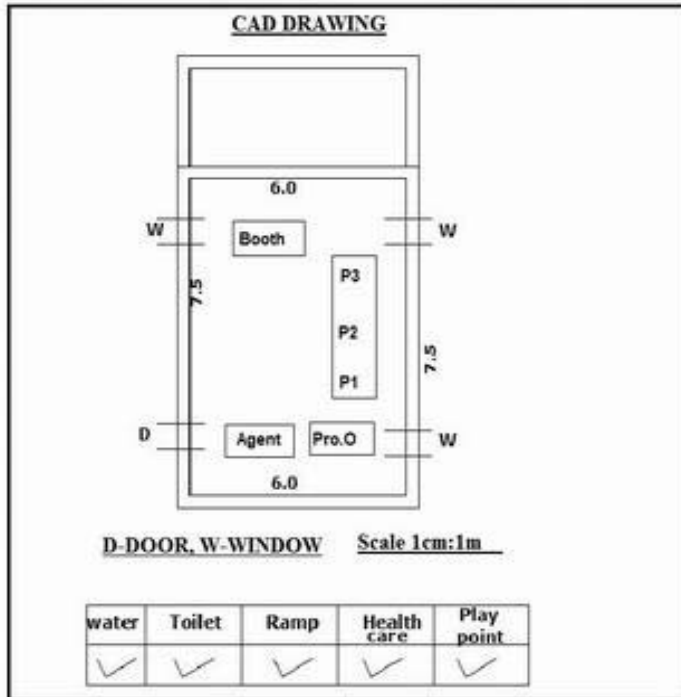

KRISHNAGIRI DISTRICT - கிருஷ்ணகிரி மாவட்டம்
051- UTHANGARAI ASSEMBLY CONSTITUENCY - ஊத்தங்கரை சட்டமன்ற தொகுதி
81 - Panchayat Union Primary School , Salamarathupatti - 635 304
81 - காராட்சி ஒன்றிய துவக்க பள்ளி, சாலமரதுபட்டி - 635 304

51-ஊத்தங்கரை சட்டமன்ற தொகுதி

வாக்காளர் பட்டியல் - 2017

பாகம் எண் 81

தொடர்ச்சி...

பிரிவு: 1-சாலமரத்துப்பட்டி (வ,கி) மற்றும் (ஊ) சந்தூர் வார்டு 2, பின்கோடு : 635304

1	NLT1119999 வாக்காளர் பெயர்: முத்தரசன் தந்தை பெயர்: முருகன் புதியபழைய வீட்டு எண்: 1/NA வயது: 20 இனம்: ஆண்	2	NLT1120047 வாக்காளர் பெயர்: சின்னப்பா கணவர் பெயர்: மாதன் புதியபழைய வீட்டு எண்: 1/NA வயது: 40 இனம்: பெண்	3	NLT1120104 வாக்காளர் பெயர்: உண்ணாமலை கணவர் பெயர்: மார்கண்டன் புதியபழைய வீட்டு எண்: 1/NA வயது: 32 இனம்: பெண்
4	NLT1120062 வாக்காளர் பெயர்: காஞ்சனா தந்தை பெயர்: உதயகுமார் புதியபழைய வீட்டு எண்: 1/NA வயது: 25 இனம்: பெண்	5	NLT1120146 வாக்காளர் பெயர்: செளமியா தந்தை பெயர்: அருள்மணி புதியபழைய வீட்டு எண்: 1/- வயது: 21 இனம்: பெண்	6	NLT1119957 வாக்காளர் பெயர்: விஜய்குமார் தந்தை பெயர்: சரவணன் புதியபழைய வீட்டு எண்: 1/NA வயது: 20 இனம்: ஆண்
7	NLT0753756 வாக்காளர் பெயர்: கோதண்டன் தந்தை பெயர்: திம்மராயன் புதியபழைய வீட்டு எண்: 1/1-17 வயது: 23 இனம்: ஆண்	8	NLT0753665 வாக்காளர் பெயர்: மீனாட்சி கணவர் பெயர்: முனிரத்தினம் புதியபழைய வீட்டு எண்: 1/61 வயது: 40 இனம்: பெண்	9	NLT0537738 வாக்காளர் பெயர்: தேவி கணவர் பெயர்: சண்முகம் புதியபழைய வீட்டு எண்: 1/- வயது: 26 இனம்: பெண்
10	NLT0922658 வாக்காளர் பெயர்: வினோதா கணவர் பெயர்: சீனிவாசன் புதியபழைய வீட்டு எண்: 1/- வயது: 22 இனம்: பெண்	11	NLT1231463 வாக்காளர் பெயர்: சண்முகம் தந்தை பெயர்: தருமன் புதியபழைய வீட்டு எண்: 1/2 வயது: 30 இனம்: ஆண்	12	NLT0537746 வாக்காளர் பெயர்: கேசவன் தந்தை பெயர்: வெங்கடேசன் புதியபழைய வீட்டு எண்: 2/- வயது: 30 இனம்: ஆண்
13	NLT0537761 வாக்காளர் பெயர்: சென்னகேசவன் தந்தை பெயர்: முனுசாமி புதியபழைய வீட்டு எண்: 2/- வயது: 27 இனம்: ஆண்	14	NLT1231489 வாக்காளர் பெயர்: ஜெயசுதா தந்தை பெயர்: தேவராஜ் புதியபழைய வீட்டு எண்: 2-17/Na வயது: 20 இனம்: பெண்	15	NLT1016773 வாக்காளர் பெயர்: சீனு தந்தை பெயர்: சந்திரகேசன் புதியபழைய வீட்டு எண்: 2-22/374 வயது: 39 இனம்: ஆண்
16	NLT0651968 வாக்காளர் பெயர்: ராமசந்திரன் தந்தை பெயர்: தேக்கப் நாயுடு புதியபழைய வீட்டு எண்: 2-172A/- வயது: 53 இனம்: ஆண்	17	NLT0753723 வாக்காளர் பெயர்: கோவிந்தராஜ் தந்தை பெயர்: ராமசந்திரன் புதியபழைய வீட்டு எண்: 2-172A/- வயது: 26 இனம்: ஆண்	18	NLT0537753 வாக்காளர் பெயர்: செல்வி கணவர் பெயர்: கேசவன் புதியபழைய வீட்டு எண்: 3/- வயது: 30 இனம்: பெண்
19	NLT0652271 வாக்காளர் பெயர்: துளசி கணவர் பெயர்: வெங்கடேசன் புதியபழைய வீட்டு எண்: 3-80A3/- வயது: 32 இனம்: பெண்	20	NLT0031146 வாக்காளர் பெயர்: லட்சுமணன் தந்தை பெயர்: முத்துமாரி புதியபழைய வீட்டு எண்: 3Q/NA வயது: 54 இனம்: ஆண்	21	TN/14/078/0342816 வாக்காளர் பெயர்: கிருஷ்ணன் தந்தை பெயர்: கோபால் நாயுடு புதியபழைய வீட்டு எண்: 5/246 வயது: 52 இனம்: ஆண்
22	TN/14/078/0342805 வாக்காளர் பெயர்: அலுமேலு கணவர் பெயர்: கிருஷ்ணன் புதியபழைய வீட்டு எண்: 5/246 வயது: 49 இனம்: பெண்	23	NLT0652578 வாக்காளர் பெயர்: கேசவன் தந்தை பெயர்: வெங்கடேசன் புதியபழைய வீட்டு எண்: 5/- வயது: 34 இனம்: ஆண்	24	KMC2870723 வாக்காளர் பெயர்: சரவணன் தந்தை பெயர்: சர்க்கில் புதியபழைய வீட்டு எண்: 5/246 வயது: 34 இனம்: ஆண்
25	NLT0922674 வாக்காளர் பெயர்: அன்புமதி தந்தை பெயர்: முருகேசன் புதியபழைய வீட்டு எண்: 11/- வயது: 23 இனம்: பெண்	26	NLT0704890 வாக்காளர் பெயர்: சுமதி கணவர் பெயர்: கிருஷ்ணன் புதியபழைய வீட்டு எண்: 12/- வயது: 30 இனம்: பெண்	27	NLT1120088 வாக்காளர் பெயர்: சந்தியா கணவர் பெயர்: திருவேங்கடம் புதியபழைய வீட்டு எண்: 14/- வயது: 21 இனம்: பெண்
28	NLT0753780 வாக்காளர் பெயர்: செல்வம் தந்தை பெயர்: மாரப்ப நாயுடு புதியபழைய வீட்டு எண்: 17-B/- வயது: 53 இனம்: ஆண்	29	NLT1189950 வாக்காளர் பெயர்: செவ்வந்தி கணவர் பெயர்: அண்ணாமலை புதியபழைய வீட்டு எண்: 17a2/- வயது: 20 இனம்: பெண்	30	NLT0537787 வாக்காளர் பெயர்: பவித்ரா கணவர் பெயர்: சசிகுமார் புதியபழைய வீட்டு எண்: 18A/- வயது: 27 இனம்: பெண்