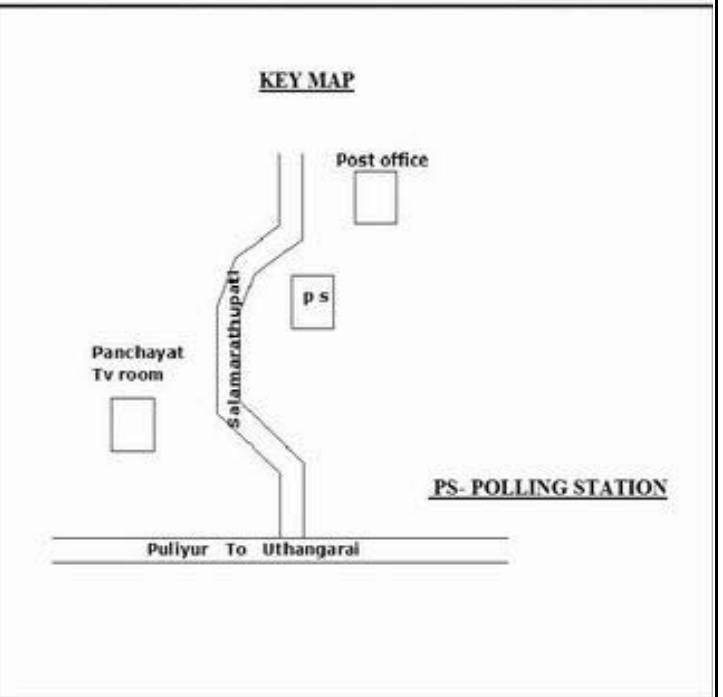

KRISHNAGIRI DISTRICT - கிருஷ்ணகிரி மாவட்டம்
051- UTHANGARAI ASSEMBLY CONSTITUENCY - ஊத்தங்கரை சட்டமன்ற தொகுதி
81 - Panchayat Union Primary School , Salamarathupatti - 635 304
81 - காராட்சி ஒன்றிய துவக்க பள்ளி, சாலமரதுபட்டி - 635 304

51-ஊத்தங்கரை சட்டமன்ற தொகுதி

வாக்காளர் பட்டியல் - 2017

பாகம் எண் 81

தொடர்ச்சி...

பிரிவு: 1-சாலமரத்துப்பட்டி (வ,கி) மற்றும் (ஊ) சந்தூர் வார்டு 2, பின்கோடு : 635304

1	NLT1119999 வாக்காளர் பெயர்: முத்தரசன் தந்தை பெயர்: முருகன் புதியபழைய வீட்டு எண்: 1/NA வயது: 20 இனம்: ஆண்	2	NLT1120047 வாக்காளர் பெயர்: சின்னப்பா கணவர் பெயர்: மாதன் புதியபழைய வீட்டு எண்: 1/NA வயது: 40 இனம்: பெண்	3	NLT1120104 வாக்காளர் பெயர்: உண்ணாமலை கணவர் பெயர்: மார்கண்டன் புதியபழைய வீட்டு எண்: 1/NA வயது: 32 இனம்: பெண்
4	NLT1120062 வாக்காளர் பெயர்: காஞ்சனா தந்தை பெயர்: உதயகுமார் புதியபழைய வீட்டு எண்: 1/NA வயது: 25 இனம்: பெண்	5	NLT1120146 வாக்காளர் பெயர்: செளமியா தந்தை பெயர்: அருள்மணி புதியபழைய வீட்டு எண்: 1/- வயது: 21 இனம்: பெண்	6	NLT1119957 வாக்காளர் பெயர்: விஜய்குமார் தந்தை பெயர்: சரவணன் புதியபழைய வீட்டு எண்: 1/NA வயது: 20 இனம்: ஆண்
7	NLT0753756 வாக்காளர் பெயர்: கோதண்டன் தந்தை பெயர்: திம்மராயன் புதியபழைய வீட்டு எண்: 1/1-17 வயது: 23 இனம்: ஆண்	8	NLT0753665 வாக்காளர் பெயர்: மீனாட்சி கணவர் பெயர்: முனிரத்தினம் புதியபழைய வீட்டு எண்: 1/61 வயது: 40 இனம்: பெண்	9	NLT0537738 வாக்காளர் பெயர்: தேவி கணவர் பெயர்: சண்முகம் புதியபழைய வீட்டு எண்: 1/- வயது: 26 இனம்: பெண்
10	NLT0922658 வாக்காளர் பெயர்: வினோதா கணவர் பெயர்: சீனிவாசன் புதியபழைய வீட்டு எண்: 1/- வயது: 22 இனம்: பெண்	11	NLT1231463 வாக்காளர் பெயர்: சண்முகம் தந்தை பெயர்: தருமன் புதியபழைய வீட்டு எண்: 1/2 வயது: 30 இனம்: ஆண்	12	NLT0537746 வாக்காளர் பெயர்: கேசவன் தந்தை பெயர்: வெங்கடேசன் புதியபழைய வீட்டு எண்: 2/- வயது: 30 இனம்: ஆண்
13	NLT0537761 வாக்காளர் பெயர்: சென்னகேசவன் தந்தை பெயர்: முனுசாமி புதியபழைய வீட்டு எண்: 2/- வயது: 27 இனம்: ஆண்	14	NLT1231489 வாக்காளர் பெயர்: ஜெயசுதா தந்தை பெயர்: தேவராஜ் புதியபழைய வீட்டு எண்: 2-17/Na வயது: 20 இனம்: பெண்	15	NLT1016773 வாக்காளர் பெயர்: சீனு தந்தை பெயர்: சந்திரகேசன் புதியபழைய வீட்டு எண்: 2-22/374 வயது: 39 இனம்: ஆண்
16	NLT0651968 வாக்காளர் பெயர்: ராமசந்திரன் தந்தை பெயர்: தேக்கப் நாயுடு புதியபழைய வீட்டு எண்: 2-172A/- வயது: 53 இனம்: ஆண்	17	NLT0753723 வாக்காளர் பெயர்: கோவிந்தராஜ் தந்தை பெயர்: ராமசந்திரன் புதியபழைய வீட்டு எண்: 2-172A/- வயது: 26 இனம்: ஆண்	18	NLT0537753 வாக்காளர் பெயர்: செல்வி கணவர் பெயர்: கேசவன் புதியபழைய வீட்டு எண்: 3/- வயது: 30 இனம்: பெண்
19	NLT0652271 வாக்காளர் பெயர்: துளசி கணவர் பெயர்: வெங்கடேசன் புதியபழைய வீட்டு எண்: 3-80A3/- வயது: 32 இனம்: பெண்	20	NLT0031146 வாக்காளர் பெயர்: லட்சுமணன் தந்தை பெயர்: முத்துமாரி புதியபழைய வீட்டு எண்: 3Q/NA வயது: 54 இனம்: ஆண்	21	TN/14/078/0342816 வாக்காளர் பெயர்: கிருஷ்ணன் தந்தை பெயர்: கோபால் நாயுடு புதியபழைய வீட்டு எண்: 5/246 வயது: 52 இனம்: ஆண்
22	TN/14/078/0342805 வாக்காளர் பெயர்: அலுமேலு கணவர் பெயர்: கிருஷ்ணன் புதியபழைய வீட்டு எண்: 5/246 வயது: 49 இனம்: பெண்	23	NLT0652578 வாக்காளர் பெயர்: கேசவன் தந்தை பெயர்: வெங்கடேசன் புதியபழைய வீட்டு எண்: 5/- வயது: 34 இனம்: ஆண்	24	KMC2870723 வாக்காளர் பெயர்: சரவணன் தந்தை பெயர்: சர்க்கில் புதியபழைய வீட்டு எண்: 5/246 வயது: 34 இனம்: ஆண்
25	NLT0922674 வாக்காளர் பெயர்: அன்புமதி தந்தை பெயர்: முருகேசன் புதியபழைய வீட்டு எண்: 11/- வயது: 23 இனம்: பெண்	26	NLT0704890 வாக்காளர் பெயர்: சுமதி கணவர் பெயர்: கிருஷ்ணன் புதியபழைய வீட்டு எண்: 12/- வயது: 30 இனம்: பெண்	27	NLT1120088 வாக்காளர் பெயர்: சந்தியா கணவர் பெயர்: திருவேங்கடம் புதியபழைய வீட்டு எண்: 14/- வயது: 21 இனம்: பெண்
28	NLT0753780 வாக்காளர் பெயர்: செல்வம் தந்தை பெயர்: மாரப்ப நாயுடு புதியபழைய வீட்டு எண்: 17-B/- வயது: 53 இனம்: ஆண்	29	NLT1189950 வாக்காளர் பெயர்: செவ்வந்தி கணவர் பெயர்: அண்ணாமலை புதியபழைய வீட்டு எண்: 17a2/- வயது: 20 இனம்: பெண்	30	NLT0537787 வாக்காளர் பெயர்: பவித்ரா கணவர் பெயர்: சசிகுமார் புதியபழைய வீட்டு எண்: 18A/- வயது: 27 இனம்: பெண்