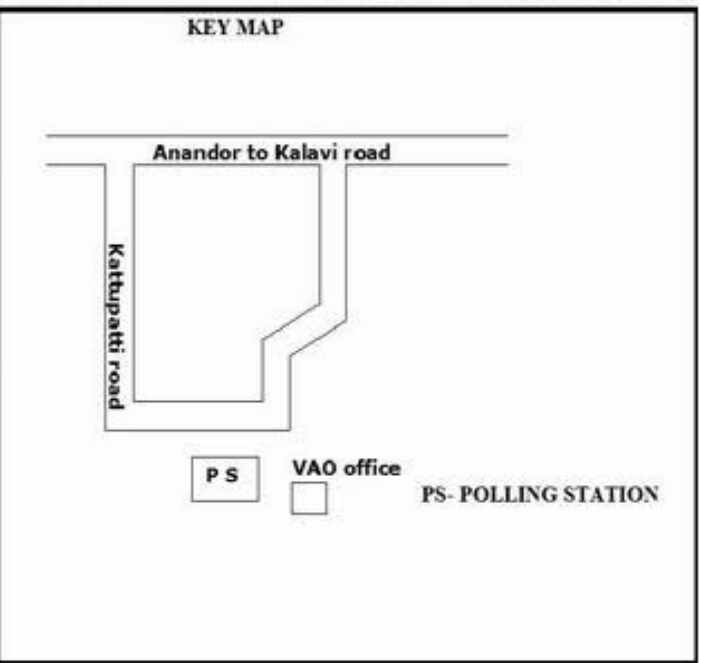

KRISHNAGIRI DISTRICT - கிருஷ்ணகிரி மாவட்டம்
051- UTHANGARAI ASSEMBLY CONSTITUENCY - ஊத்தங்கரை சட்டமன்ற தொகுதி
80 - Panchayat Union Primary School , Salamarathupatti - 635 304
80 - ஊராட்சி ஒன்றிய துவக்க பள்ளி, சாலமரதுபட்டி - 635 304

51-ஊத்தங்கரை சட்டமன்ற தொகுதி

வாக்காளர் பட்டியல் - 2017

பாகம் எண் 80

தொடர்ச்சி...

பிரிவு: 1-சாலமரத்துப்பட்டி (வ,கி) மற்றும் (ஊ) சாலமரத்துப்பட்டி வார்டு 1, பின்கோடு : 635304