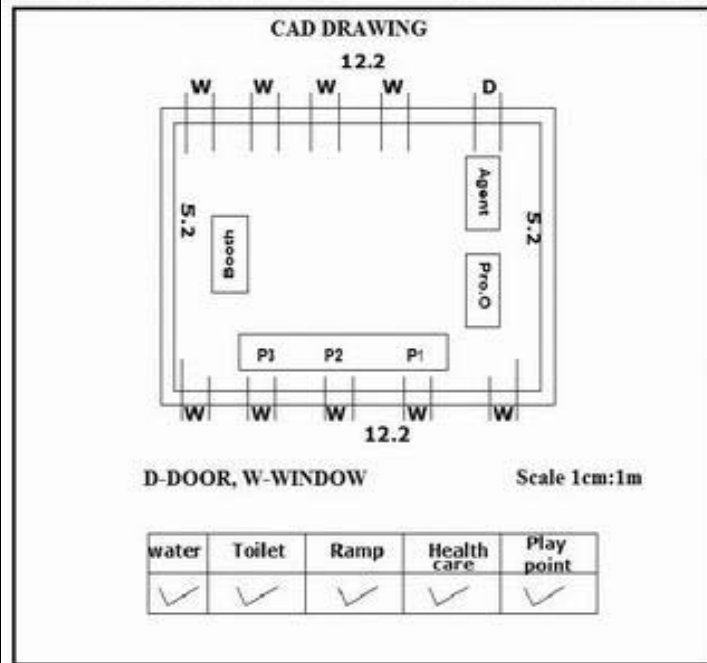

KRISHNAGIRI DISTRICT - கிருஷ்ணகிரி மாவட்டம்
051- UTHANGARAI ASSEMBLY CONSTITUENCY - ஊத்தங்கரை சட்டமன்ற தொகுதி
80 - Panchayat Union Primary School , Salamarathupatti - 635 304
80 - ஊராட்சி ஒன்றிய துவக்க பள்ளி, சாலமரதுபட்டி - 635 304

51-ஊத்தங்கரை சட்டமன்ற தொகுதி

வாக்காளர் பட்டியல் - 2017

பாகம் எண் 80

தொடர்ச்சி...

பிரிவு: 1-சாலமரத்துப்பட்டி (வ,கி) மற்றும் (ஊ) சாலமரத்துப்பட்டி வார்டு 1, பின்கோடு : 635304