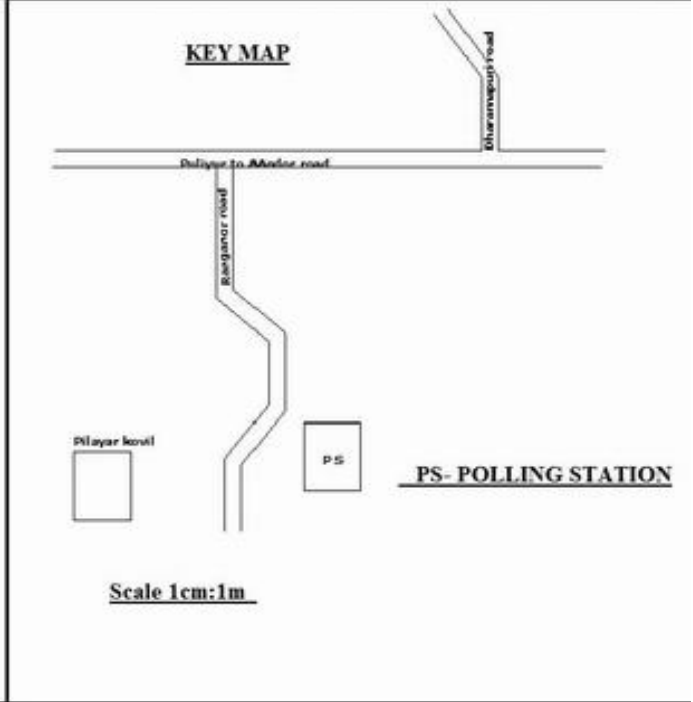

KRISHNAGIRI DISTRICT - கிருஷ்ணகிரி மாவட்டம்
051- UTHANGARAI ASSEMBLY CONSTITUENCY - ஊத்தங்கரை சட்டமன்ற தொகுதி
75 - Panchayat Union Middle School, Naduppanaickanpatti (Ranganur)- 635 306
75 - ஊராட்சி ஒன்றிய நடுநிலை பள்ளி, நடுப்பலனக்கன்பட்டி - 635 306

51-ஊத்தங்கரை சட்டமன்ற தொகுதி

வாக்காளர் பட்டியல் - 2017

பாகம் எண் 75

தொடர்ச்சி...

பிரிவு: 1-ஆனந்தூர் (வ.கி) மற்றும் (ஊ) துளசம்பட்டி வார்டு 3, பின்கோடு : 635306

1	NLT1118900 வாக்காளர் பெயர்: ஜெகநாதன் தந்தை பெயர்: சிவசக்தி புதியபழைய வீட்டு எண்: 1/NA வயது: 29 இனம்: ஆண்	2	NLT1118934 வாக்காளர் பெயர்: மாதேஷ் தந்தை பெயர்: திருப்பதி புதியபழைய வீட்டு எண்: 1/NA வயது: 26 இனம்: ஆண்	3	NLT1118769 வாக்காளர் பெயர்: திருமலைசெல்வன் தந்தை பெயர்: பழனி புதியபழைய வீட்டு எண்: 1/NA வயது: 20 இனம்: ஆண்
4	NLT1118819 வாக்காளர் பெயர்: சந்தோஷ் தந்தை பெயர்: முருகன் புதியபழைய வீட்டு எண்: 1/NA வயது: 20 இனம்: ஆண்	5	NLT1118827 வாக்காளர் பெயர்: செளந்தர் தந்தை பெயர்: நடராஜன் புதியபழைய வீட்டு எண்: 1/NA வயது: 20 இனம்: ஆண்	6	NLT0815977 வாக்காளர் பெயர்: முனியம்மாள் கணவர் பெயர்: மாதவன் புதியபழைய வீட்டு எண்: 1/NA வயது: 71 இனம்: பெண்
7	NLT0815357 வாக்காளர் பெயர்: சக்கரையம்மாள் கணவர் பெயர்: மாதவன் புதியபழைய வீட்டு எண்: 1/B4-6 வயது: 65 இனம்: பெண்	8	NLT0816215 வாக்காளர் பெயர்: சரஸ்வதி கணவர் பெயர்: முருகன் புதியபழைய வீட்டு எண்: 1/NA வயது: 60 இனம்: பெண்	9	NLT0920538 வாக்காளர் பெயர்: பாஞ்சாலை கணவர் பெயர்: முருகன் புதியபழைய வீட்டு எண்: 1/- வயது: 59 இனம்: பெண்
10	NLT1118751 வாக்காளர் பெயர்: சரத்குமார் தந்தை பெயர்: அண்ணாமலை புதியபழைய வீட்டு எண்: 1/NA வயது: 20 இனம்: ஆண்	11	NLT0815274 வாக்காளர் பெயர்: முனியப்பன் தாய் பெயர்: பாஞ்சோலை புதியபழைய வீட்டு எண்: 1/23A-NA வயது: 24 இனம்: ஆண்	12	NLT0753327 வாக்காளர் பெயர்: திவ்யபாரதி தந்தை பெயர்: மாரியப்பன் புதியபழைய வீட்டு எண்: 1/89D-18C வயது: 23 இனம்: பெண்
13	NLT0815597 வாக்காளர் பெயர்: பழனி தந்தை பெயர்: ஸ்ரீரங்கன் புதியபழைய வீட்டு எண்: 1/NA வயது: 22 இனம்: ஆண்	14	NLT0815605 வாக்காளர் பெயர்: ரகுமான் தந்தை பெயர்: ரகுநந்தன் புதியபழைய வீட்டு எண்: 1/NA வயது: 22 இனம்: ஆண்	15	NLT0815555 வாக்காளர் பெயர்: சுருதி தந்தை பெயர்: கணேசமூர்த்தி புதியபழைய வீட்டு எண்: 1/NA வயது: 22 இனம்: பெண்
16	NLT0815563 வாக்காளர் பெயர்: பாஞ்சாலராஜன் தந்தை பெயர்: பெரியண்ணன் புதியபழைய வீட்டு எண்: 1/NA வயது: 22 இனம்: ஆண்	17	NLT0920439 வாக்காளர் பெயர்: சாந்தி கணவர் பெயர்: மாரியப்பன் புதியபழைய வீட்டு எண்: 1/- வயது: 22 இனம்: பெண்	18	NLT1188838 வாக்காளர் பெயர்: மனோ கணவர் பெயர்: ரமேஷ் புதியபழைய வீட்டு எண்: 1/1 வயது: 20 இனம்: பெண்
19	NLT1188846 வாக்காளர் பெயர்: தமிழரசு தந்தை பெயர்: சங்கர் புதியபழைய வீட்டு எண்: 1/1 வயது: 19 இனம்: ஆண்	20	NLT1118918 வாக்காளர் பெயர்: ஸ்ரீநாத் தந்தை பெயர்: கோவிந்தராஜ் புதியபழைய வீட்டு எண்: 1/NA வயது: 22 இனம்: ஆண்	21	NLT1118801 வாக்காளர் பெயர்: முருகன் தந்தை பெயர்: மணி புதியபழைய வீட்டு எண்: 1/NA வயது: 22 இனம்: ஆண்
22	NLT1118785 வாக்காளர் பெயர்: நளினி தந்தை பெயர்: செல்வம் புதியபழைய வீட்டு எண்: 1/NA வயது: 21 இனம்: பெண்	23	NLT1118744 வாக்காளர் பெயர்: மாரியப்பன் தந்தை பெயர்: கிருஷ்ணமூர்த்தி புதியபழைய வீட்டு எண்: 1/NA வயது: 21 இனம்: ஆண்	24	NLT1118736 வாக்காளர் பெயர்: சதீஸ்குமார் தந்தை பெயர்: சரவணன் புதியபழைய வீட்டு எண்: 1/NA வயது: 20 இனம்: ஆண்
25	NLT1118850 வாக்காளர் பெயர்: ராஜேஸ்வரி தந்தை பெயர்: மகேந்திரன் புதியபழைய வீட்டு எண்: 1/NA வயது: 20 இனம்: பெண்	26	NLT0815704 வாக்காளர் பெயர்: சின்னதம்பி தந்தை பெயர்: சுப்பிரமணி புதியபழைய வீட்டு எண்: 1/NA வயது: 47 இனம்: ஆண்	27	NLT0815258 வாக்காளர் பெயர்: சோழராஜ் தந்தை பெயர்: முருககவுண்டர் புதியபழைய வீட்டு எண்: 1/18D3 வயது: 45 இனம்: ஆண்
28	NLT0815365 வாக்காளர் பெயர்: பெரியசாமி தந்தை பெயர்: முருகன் புதியபழைய வீட்டு எண்: 1/31B-96B வயது: 43 இனம்: ஆண்	29	NLT0816231 வாக்காளர் பெயர்: சுமதி கணவர் பெயர்: சின்னதம்பி புதியபழைய வீட்டு எண்: 1/NA வயது: 40 இனம்: பெண்	30	NLT0815381 வாக்காளர் பெயர்: மாரியப்பன் தாய் பெயர்: பட்டு புதியபழைய வீட்டு எண்: 1/53-A-19C வயது: 39 இனம்: ஆண்