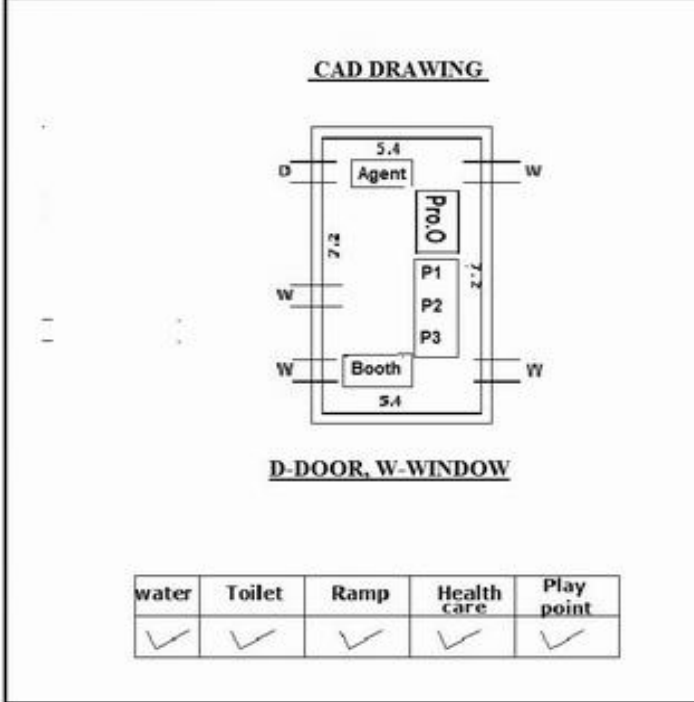

KRISHNAGIRI DISTRICT - கிருஷ்ணகிரி மாவட்டம்
051- UTHANGARAI ASSEMBLY CONSTITUENCY - ஊத்தங்கரை சட்டமன்ற தொகுதி
75 - Panchayat Union Middle School, Naduppanaickanpatti (Ranganur)- 635 306
75 - ஊராட்சி ஒன்றிய நடுநிலை பள்ளி, நடுப்பலனக்கன்பட்டி - 635 306

51-ஊத்தங்கரை சட்டமன்ற தொகுதி

வாக்காளர் பட்டியல் - 2017

பாகம் எண் 75

தொடர்ச்சி...

பிரிவு: 1-ஆனந்தூர் (வ.கி) மற்றும் (ஊ) துளசம்பட்டி வார்டு 3, பின்கோடு : 635306

1	NLT1118900 வாக்காளர் பெயர்: ஜெகநாதன் தந்தை பெயர்: சிவசக்தி புதியபழைய வீட்டு எண்: 1/NA வயது: 29 இனம்: ஆண்	2	NLT1118934 வாக்காளர் பெயர்: மாதேஷ் தந்தை பெயர்: திருப்பதி புதியபழைய வீட்டு எண்: 1/NA வயது: 26 இனம்: ஆண்	3	NLT1118769 வாக்காளர் பெயர்: திருமலைசெல்வன் தந்தை பெயர்: பழனி புதியபழைய வீட்டு எண்: 1/NA வயது: 20 இனம்: ஆண்
4	NLT1118819 வாக்காளர் பெயர்: சந்தோஷ் தந்தை பெயர்: முருகன் புதியபழைய வீட்டு எண்: 1/NA வயது: 20 இனம்: ஆண்	5	NLT1118827 வாக்காளர் பெயர்: செளந்தர் தந்தை பெயர்: நடராஜன் புதியபழைய வீட்டு எண்: 1/NA வயது: 20 இனம்: ஆண்	6	NLT0815977 வாக்காளர் பெயர்: முனியம்மாள் கணவர் பெயர்: மாதவன் புதியபழைய வீட்டு எண்: 1/NA வயது: 71 இனம்: பெண்
7	NLT0815357 வாக்காளர் பெயர்: சக்கரையம்மாள் கணவர் பெயர்: மாதவன் புதியபழைய வீட்டு எண்: 1/B4-6 வயது: 65 இனம்: பெண்	8	NLT0816215 வாக்காளர் பெயர்: சரஸ்வதி கணவர் பெயர்: முருகன் புதியபழைய வீட்டு எண்: 1/NA வயது: 60 இனம்: பெண்	9	NLT0920538 வாக்காளர் பெயர்: பாஞ்சாலை கணவர் பெயர்: முருகன் புதியபழைய வீட்டு எண்: 1/- வயது: 59 இனம்: பெண்
10	NLT1118751 வாக்காளர் பெயர்: சரத்குமார் தந்தை பெயர்: அண்ணாமலை புதியபழைய வீட்டு எண்: 1/NA வயது: 20 இனம்: ஆண்	11	NLT0815274 வாக்காளர் பெயர்: முனியப்பன் தாய் பெயர்: பாஞ்சோலை புதியபழைய வீட்டு எண்: 1/23A-NA வயது: 24 இனம்: ஆண்	12	NLT0753327 வாக்காளர் பெயர்: திவ்யபாரதி தந்தை பெயர்: மாரியப்பன் புதியபழைய வீட்டு எண்: 1/89D-18C வயது: 23 இனம்: பெண்
13	NLT0815597 வாக்காளர் பெயர்: பழனி தந்தை பெயர்: ஸ்ரீரங்கன் புதியபழைய வீட்டு எண்: 1/NA வயது: 22 இனம்: ஆண்	14	NLT0815605 வாக்காளர் பெயர்: ரகுமான் தந்தை பெயர்: ரகுநந்தன் புதியபழைய வீட்டு எண்: 1/NA வயது: 22 இனம்: ஆண்	15	NLT0815555 வாக்காளர் பெயர்: சுருதி தந்தை பெயர்: கணேசமூர்த்தி புதியபழைய வீட்டு எண்: 1/NA வயது: 22 இனம்: பெண்
16	NLT0815563 வாக்காளர் பெயர்: பாஞ்சாலராஜன் தந்தை பெயர்: பெரியண்ணன் புதியபழைய வீட்டு எண்: 1/NA வயது: 22 இனம்: ஆண்	17	NLT0920439 வாக்காளர் பெயர்: சாந்தி கணவர் பெயர்: மாரியப்பன் புதியபழைய வீட்டு எண்: 1/- வயது: 22 இனம்: பெண்	18	NLT1188838 வாக்காளர் பெயர்: மனோ கணவர் பெயர்: ரமேஷ் புதியபழைய வீட்டு எண்: 1/1 வயது: 20 இனம்: பெண்
19	NLT1188846 வாக்காளர் பெயர்: தமிழரசு தந்தை பெயர்: சங்கர் புதியபழைய வீட்டு எண்: 1/1 வயது: 19 இனம்: ஆண்	20	NLT1118918 வாக்காளர் பெயர்: ஸ்ரீநாத் தந்தை பெயர்: கோவிந்தராஜ் புதியபழைய வீட்டு எண்: 1/NA வயது: 22 இனம்: ஆண்	21	NLT1118801 வாக்காளர் பெயர்: முருகன் தந்தை பெயர்: மணி புதியபழைய வீட்டு எண்: 1/NA வயது: 22 இனம்: ஆண்
22	NLT1118785 வாக்காளர் பெயர்: நளினி தந்தை பெயர்: செல்வம் புதியபழைய வீட்டு எண்: 1/NA வயது: 21 இனம்: பெண்	23	NLT1118744 வாக்காளர் பெயர்: மாரியப்பன் தந்தை பெயர்: கிருஷ்ணமூர்த்தி புதியபழைய வீட்டு எண்: 1/NA வயது: 21 இனம்: ஆண்	24	NLT1118736 வாக்காளர் பெயர்: சதீஸ்குமார் தந்தை பெயர்: சரவணன் புதியபழைய வீட்டு எண்: 1/NA வயது: 20 இனம்: ஆண்
25	NLT1118850 வாக்காளர் பெயர்: ராஜேஸ்வரி தந்தை பெயர்: மகேந்திரன் புதியபழைய வீட்டு எண்: 1/NA வயது: 20 இனம்: பெண்	26	NLT0815704 வாக்காளர் பெயர்: சின்னதம்பி தந்தை பெயர்: சுப்பிரமணி புதியபழைய வீட்டு எண்: 1/NA வயது: 47 இனம்: ஆண்	27	NLT0815258 வாக்காளர் பெயர்: சோழராஜ் தந்தை பெயர்: முருககவுண்டர் புதியபழைய வீட்டு எண்: 1/18D3 வயது: 45 இனம்: ஆண்
28	NLT0815365 வாக்காளர் பெயர்: பெரியசாமி தந்தை பெயர்: முருகன் புதியபழைய வீட்டு எண்: 1/31B-96B வயது: 43 இனம்: ஆண்	29	NLT0816231 வாக்காளர் பெயர்: சுமதி கணவர் பெயர்: சின்னதம்பி புதியபழைய வீட்டு எண்: 1/NA வயது: 40 இனம்: பெண்	30	NLT0815381 வாக்காளர் பெயர்: மாரியப்பன் தாய் பெயர்: பட்டு புதியபழைய வீட்டு எண்: 1/53-A-19C வயது: 39 இனம்: ஆண்