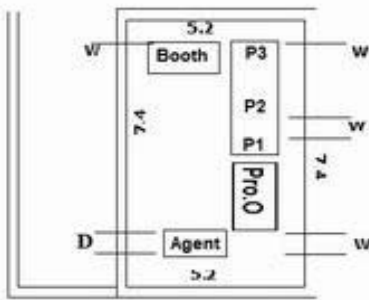

CAD DRAWING