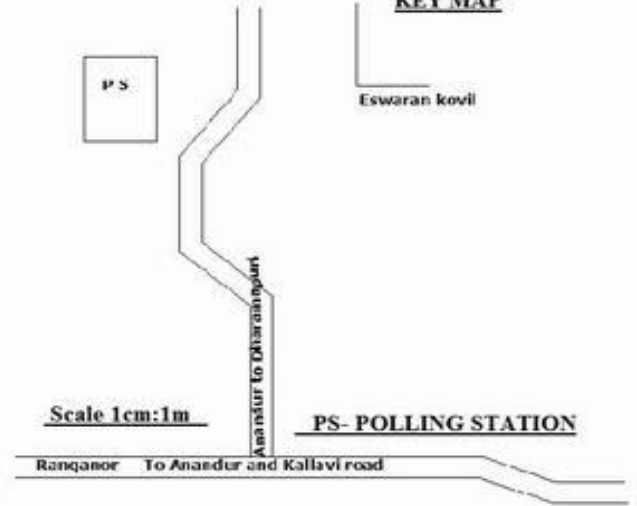

D-DOOR, W-WINDOW

water	Toilet	Ramp	Health care	Play point
✓	✓	✓	✓	✓

KEY MAP

51-ஊத்தங்கரை சட்டமன்ற தொகுதி

வாக்காளர் பட்டியல் - 2017

பாகம் எண் 73

தொடர்ச்சி...

பிரிவு: 1-ஆனந்தூர் (வ.கி) மற்றும் (ஊ) ஆனந்தூர் தெற்குபகுதி தோலம்பதி வார்டு 2 , பின்கோடு : 635306