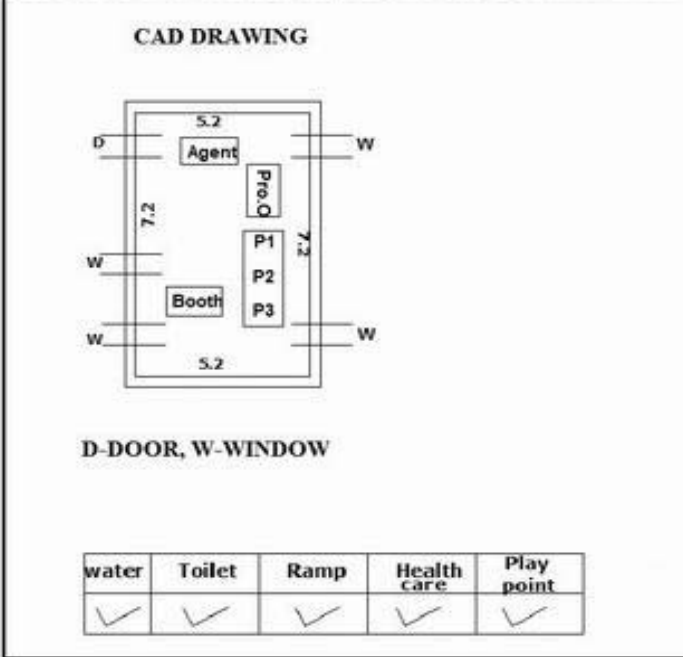

KRISHNAGIRI DISTRICT - கிருஷ்ணகிரி மாவட்டம்
051- UTHANGARAI ASSEMBLY CONSTITUENCY - ஊத்தங்கரை சட்டமன்ற தொகுதி
72 - Govt Hr Sec School, Anandur - 635 306
72 - அரசு மேல்நிலை பள்ளி, ஆனந்தூர் - 635 306

51-ஊத்தங்கரை சட்டமன்ற தொகுதி

வாக்காளர் பட்டியல் - 2017

பாகம் எண் 72

தொடர்ச்சி...

பிரிவு: 1-ஆனந்தூர் (வ.கி) மற்றும் (ஊ) ஆனந்தூர் வார்டு 1, பின்கோடு : 635306

1	NLT1188358 வாக்காளர் பெயர்: சதீஸ் தந்தை பெயர்: ரமேஷ் புதியபழைய வீட்டு எண்: 1/1 வயது: 21 இனம்: ஆண்	2	TN/14/078/0351360 வாக்காளர் பெயர்: சீனிவாசன் தந்தை பெயர்: மாணிக்கக்கவுண்டர் புதியபழைய வீட்டு எண்: 1/107N வயது: 64 இனம்: ஆண்	3	TN/14/078/0351807 வாக்காளர் பெயர்: சென்னம்மாள் கணவர் பெயர்: சீனிவாசன் புதியபழைய வீட்டு எண்: 1/107N வயது: 59 இனம்: பெண்
4	NLT0813790 வாக்காளர் பெயர்: நஜீர்அகமத் தந்தை பெயர்: சையத்அப்பாஷ் புதியபழைய வீட்டு எண்: 1/590 வயது: 44 இனம்: ஆண்	5	KMC1231380 வாக்காளர் பெயர்: செல்வராஜ் தந்தை பெயர்: சீனிவாசன் புதியபழைய வீட்டு எண்: 1/107N வயது: 41 இனம்: ஆண்	6	NLT0533570 வாக்காளர் பெயர்: செல்வி கணவர் பெயர்: நேத்தாஜி புதியபழைய வீட்டு எண்: 1/6A வயது: 37 இனம்: பெண்
7	NLT0752758 வாக்காளர் பெயர்: பன்னீர்செல்வம் தந்தை பெயர்: ராஜாமணி புதியபழைய வீட்டு எண்: 1/4-54 வயது: 36 இனம்: ஆண்	8	KMC2723724 வாக்காளர் பெயர்: கீதா கணவர் பெயர்: செல்வராஜி புதியபழைய வீட்டு எண்: 1/107N வயது: 35 இனம்: பெண்	9	KMC2713303 வாக்காளர் பெயர்: செந்தமிழ்செல்வி கணவர் பெயர்: விஜயராஜ் புதியபழைய வீட்டு எண்: 1/NA வயது: 34 இனம்: பெண்
10	NLT0813733 வாக்காளர் பெயர்: சக்தி கணவர் பெயர்: சினிவாசன் புதியபழைய வீட்டு எண்: 1/67-137 வயது: 34 இனம்: பெண்	11	NLT0813725 வாக்காளர் பெயர்: பிரியா தந்தை பெயர்: துரைசடிளத்திரி புதியபழைய வீட்டு எண்: 1/6-108C வயது: 27 இனம்: பெண்	12	NLT0115386 வாக்காளர் பெயர்: வடமலை தந்தை பெயர்: காவேரி புதியபழைய வீட்டு எண்: 1/NA வயது: 26 இனம்: ஆண்
13	NLT0702852 வாக்காளர் பெயர்: சசிகுமார் தந்தை பெயர்: மாதையன் புதியபழைய வீட்டு எண்: 1/39D வயது: 24 இனம்: ஆண்	14	NLT0813808 வாக்காளர் பெயர்: அரவிந்த் குமார் தந்தை பெயர்: ஆறுமுகம் புதியபழைய வீட்டு எண்: 1/- வயது: 22 இனம்: ஆண்	15	NLT1118462 வாக்காளர் பெயர்: நஸ்ரின் தந்தை பெயர்: சர்தார் புதியபழைய வீட்டு எண்: 1/- வயது: 21 இனம்: பெண்
16	NLT1161207 வாக்காளர் பெயர்: ஹரிமதி கணவர் பெயர்: பிரகாசம் புதியபழைய வீட்டு எண்: 1/NA வயது: 40 இனம்: பெண்	17	NLT1188341 வாக்காளர் பெயர்: ராஜேஸ்வரி கணவர் பெயர்: செல்வம் புதியபழைய வீட்டு எண்: 1/1 வயது: 26 இனம்: பெண்	18	NLT1188333 வாக்காளர் பெயர்: ராதா கணவர் பெயர்: கிருஷ்ணன் புதியபழைய வீட்டு எண்: 1/1 வயது: 23 இனம்: பெண்
19	NLT1230671 வாக்காளர் பெயர்: முபாரக் தந்தை பெயர்: சுபான்பாஷா புதியபழைய வீட்டு எண்: 1/- வயது: 21 இனம்: ஆண்	20	NLT0813659 வாக்காளர் பெயர்: செந்தாமரை கணவர் பெயர்: காவேரி புதியபழைய வீட்டு எண்: 1-NA/- வயது: 36 இனம்: பெண்	21	NLT0813642 வாக்காளர் பெயர்: நந்தினி தாய் பெயர்: காவேரி புதியபழைய வீட்டு எண்: 1-NA/- வயது: 23 இனம்: பெண்
22	NLT0702886 வாக்காளர் பெயர்: நித்தியாபிரியா கணவர் பெயர்: தாமரைச்செல்வன் புதியபழைய வீட்டு எண்: 1-4A/1-4A வயது: 26 இனம்: பெண்	23	NLT0026989 வாக்காளர் பெயர்: முனிசாமி தந்தை பெயர்: சாந்திகவுண்டர் புதியபழைய வீட்டு எண்: 1-8/NA வயது: 55 இனம்: ஆண்	24	NLT0026971 வாக்காளர் பெயர்: சங்கர் தந்தை பெயர்: சீனிவாசன் புதியபழைய வீட்டு எண்: 1-8/NA வயது: 38 இனம்: ஆண்
25	KMC2907608 வாக்காளர் பெயர்: ஜீவிதா தாய் பெயர்: மகேஷ்வரி புதியபழைய வீட்டு எண்: 1-36B/NA வயது: 32 இனம்: பெண்	26	NLT1013465 வாக்காளர் பெயர்: செளந்தரி தந்தை பெயர்: ரங்கநாதன் புதியபழைய வீட்டு எண்: 1-37/165A வயது: 20 இனம்: பெண்	27	NLT1161264 வாக்காளர் பெயர்: புருசா தந்தை பெயர்: ராஜாராம் புதியபழைய வீட்டு எண்: 1-43/NA வயது: 20 இனம்: ஆண்
28	NLT0027359 வாக்காளர் பெயர்: திஸ்வான் தந்தை பெயர்: கனிசாப்பு புதியபழைய வீட்டு எண்: 1-45/NA வயது: 36 இனம்: ஆண்	29	NLT0027342 வாக்காளர் பெயர்: குர்ஸ்தி கணவர் பெயர்: திஸ்வான் புதியபழைய வீட்டு எண்: 1-45/NA வயது: 33 இனம்: பெண்	30	NLT1161223 வாக்காளர் பெயர்: நவீன்குமார் தந்தை பெயர்: லாக்நாதன் புதியபழைய வீட்டு எண்: 1-46/NA வயது: 20 இனம்: ஆண்