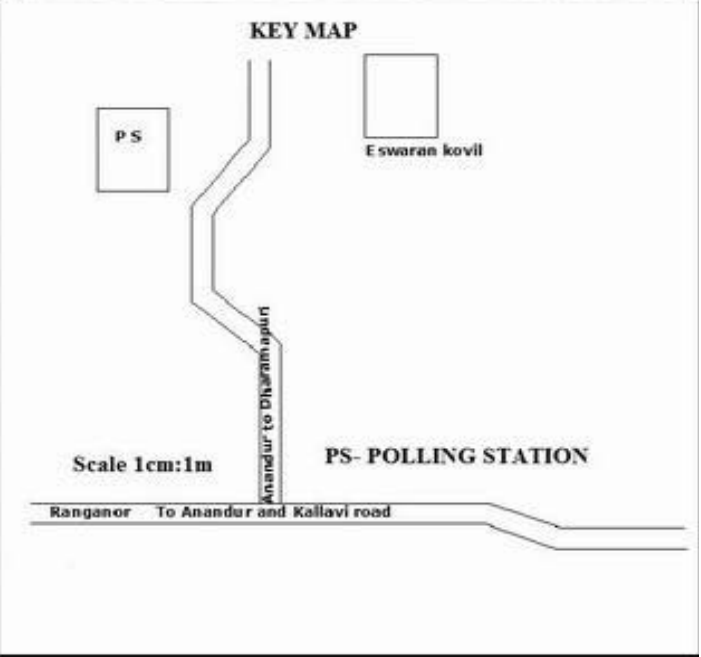

KRISHNAGIRI DISTRICT - கிருஷ்ணகிரி மாவட்டம்
051- UTHANGARAI ASSEMBLY CONSTITUENCY - ஊத்தங்கரை சட்டமன்ற தொகுதி
72 - Govt Hr Sec School, Anandur - 635 306
72 - அரசு மேல்நிலை பள்ளி, ஆனந்தூர் - 635 306

51-ஊத்தங்கரை சட்டமன்ற தொகுதி

வாக்காளர் பட்டியல் - 2017

பாகம் எண் 72

தொடர்ச்சி...

பிரிவு: 1-ஆனந்தூர் (வ.கி) மற்றும் (ஊ) ஆனந்தூர் வார்டு 1, பின்கோடு : 635306

1	NLT1188358 வாக்காளர் பெயர்: சதீஸ் தந்தை பெயர்: ரமேஷ் புதியபழைய வீட்டு எண்: 1/1 வயது: 21 இனம்: ஆண்	2	TN/14/078/0351360 வாக்காளர் பெயர்: சீனிவாசன் தந்தை பெயர்: மாணிக்கக்கவுண்டர் புதியபழைய வீட்டு எண்: 1/107N வயது: 64 இனம்: ஆண்	3	TN/14/078/0351807 வாக்காளர் பெயர்: சென்னம்மாள் கணவர் பெயர்: சீனிவாசன் புதியபழைய வீட்டு எண்: 1/107N வயது: 59 இனம்: பெண்
4	NLT0813790 வாக்காளர் பெயர்: நஜீர்அகமத் தந்தை பெயர்: சையத்அப்பாஷ் புதியபழைய வீட்டு எண்: 1/590 வயது: 44 இனம்: ஆண்	5	KMC1231380 வாக்காளர் பெயர்: செல்வராஜ் தந்தை பெயர்: சீனிவாசன் புதியபழைய வீட்டு எண்: 1/107N வயது: 41 இனம்: ஆண்	6	NLT0533570 வாக்காளர் பெயர்: செல்வி கணவர் பெயர்: நேத்தாஜி புதியபழைய வீட்டு எண்: 1/6A வயது: 37 இனம்: பெண்
7	NLT0752758 வாக்காளர் பெயர்: பன்னீர்செல்வம் தந்தை பெயர்: ராஜாமணி புதியபழைய வீட்டு எண்: 1/4-54 வயது: 36 இனம்: ஆண்	8	KMC2723724 வாக்காளர் பெயர்: கீதா கணவர் பெயர்: செல்வராஜி புதியபழைய வீட்டு எண்: 1/107N வயது: 35 இனம்: பெண்	9	KMC2713303 வாக்காளர் பெயர்: செந்தமிழ்செல்வி கணவர் பெயர்: விஜயராஜ் புதியபழைய வீட்டு எண்: 1/NA வயது: 34 இனம்: பெண்
10	NLT0813733 வாக்காளர் பெயர்: சக்தி கணவர் பெயர்: சினிவாசன் புதியபழைய வீட்டு எண்: 1/67-137 வயது: 34 இனம்: பெண்	11	NLT0813725 வாக்காளர் பெயர்: பிரியா தந்தை பெயர்: துரைசடிளத்திரி புதியபழைய வீட்டு எண்: 1/6-108C வயது: 27 இனம்: பெண்	12	NLT0115386 வாக்காளர் பெயர்: வடமலை தந்தை பெயர்: காவேரி புதியபழைய வீட்டு எண்: 1/NA வயது: 26 இனம்: ஆண்
13	NLT0702852 வாக்காளர் பெயர்: சசிகுமார் தந்தை பெயர்: மாதையன் புதியபழைய வீட்டு எண்: 1/39D வயது: 24 இனம்: ஆண்	14	NLT0813808 வாக்காளர் பெயர்: அரவிந்த் குமார் தந்தை பெயர்: ஆறுமுகம் புதியபழைய வீட்டு எண்: 1/- வயது: 22 இனம்: ஆண்	15	NLT1118462 வாக்காளர் பெயர்: நஸ்ரின் தந்தை பெயர்: சர்தார் புதியபழைய வீட்டு எண்: 1/- வயது: 21 இனம்: பெண்
16	NLT1161207 வாக்காளர் பெயர்: ஹரிமதி கணவர் பெயர்: பிரகாசம் புதியபழைய வீட்டு எண்: 1/NA வயது: 40 இனம்: பெண்	17	NLT1188341 வாக்காளர் பெயர்: ராஜேஸ்வரி கணவர் பெயர்: செல்வம் புதியபழைய வீட்டு எண்: 1/1 வயது: 26 இனம்: பெண்	18	NLT1188333 வாக்காளர் பெயர்: ராதா கணவர் பெயர்: கிருஷ்ணன் புதியபழைய வீட்டு எண்: 1/1 வயது: 23 இனம்: பெண்
19	NLT1230671 வாக்காளர் பெயர்: முபாரக் தந்தை பெயர்: சுபான்பாஷா புதியபழைய வீட்டு எண்: 1/- வயது: 21 இனம்: ஆண்	20	NLT0813659 வாக்காளர் பெயர்: செந்தாமரை கணவர் பெயர்: காவேரி புதியபழைய வீட்டு எண்: 1-NA/- வயது: 36 இனம்: பெண்	21	NLT0813642 வாக்காளர் பெயர்: நந்தினி தாய் பெயர்: காவேரி புதியபழைய வீட்டு எண்: 1-NA/- வயது: 23 இனம்: பெண்
22	NLT0702886 வாக்காளர் பெயர்: நித்தியாபிரியா கணவர் பெயர்: தாமரைச்செல்வன் புதியபழைய வீட்டு எண்: 1-4A/1-4A வயது: 26 இனம்: பெண்	23	NLT0026989 வாக்காளர் பெயர்: முனிசாமி தந்தை பெயர்: சாந்திகவுண்டர் புதியபழைய வீட்டு எண்: 1-8/NA வயது: 55 இனம்: ஆண்	24	NLT0026971 வாக்காளர் பெயர்: சங்கர் தந்தை பெயர்: சீனிவாசன் புதியபழைய வீட்டு எண்: 1-8/NA வயது: 38 இனம்: ஆண்
25	KMC2907608 வாக்காளர் பெயர்: ஜீவிதா தாய் பெயர்: மகேஷ்வரி புதியபழைய வீட்டு எண்: 1-36B/NA வயது: 32 இனம்: பெண்	26	NLT1013465 வாக்காளர் பெயர்: செளந்தரி தந்தை பெயர்: ரங்கநாதன் புதியபழைய வீட்டு எண்: 1-37/165A வயது: 20 இனம்: பெண்	27	NLT1161264 வாக்காளர் பெயர்: புருசா தந்தை பெயர்: ராஜாராம் புதியபழைய வீட்டு எண்: 1-43/NA வயது: 20 இனம்: ஆண்
28	NLT0027359 வாக்காளர் பெயர்: திஸ்வான் தந்தை பெயர்: கனிசாப்பு புதியபழைய வீட்டு எண்: 1-45/NA வயது: 36 இனம்: ஆண்	29	NLT0027342 வாக்காளர் பெயர்: குர்ஸ்தி கணவர் பெயர்: திஸ்வான் புதியபழைய வீட்டு எண்: 1-45/NA வயது: 33 இனம்: பெண்	30	NLT1161223 வாக்காளர் பெயர்: நவீன்குமார் தந்தை பெயர்: லாக்நாதன் புதியபழைய வீட்டு எண்: 1-46/NA வயது: 20 இனம்: ஆண்