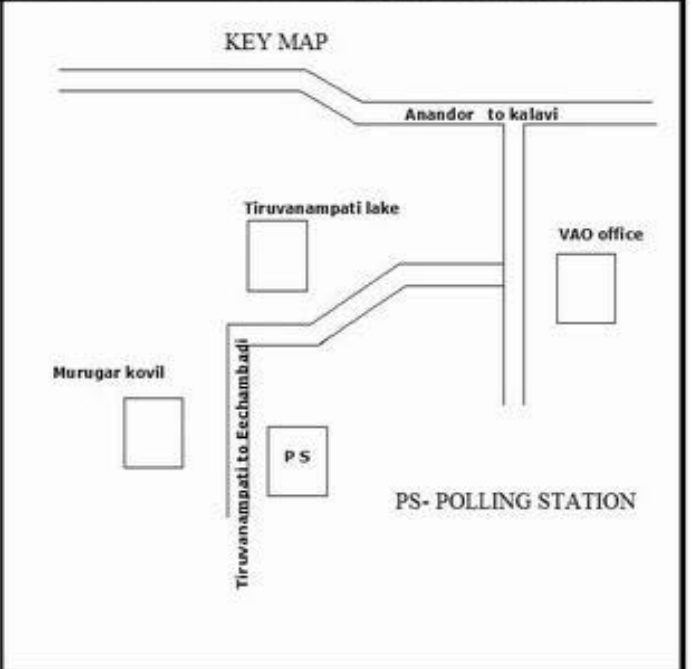

KRISHNAGIRI DISTRICT - கிருஷ்ணகிரி மாவட்டம்

051- UTHANGARAI ASSEMBLY CONSTITUENCY - ஊத்தங்கரை சட்டமன்ற தொகுதி

71 - Panchayat Union Primary School , Chinnakamatchipatti - 635 304

71 - ஊராட்சி ஒன்றிய துவக்க பள்ளி, சின்னகமாட்சிபட்டி - 635 304

51-ஊத்தங்கரை சட்டமன்ற தொகுதி

வாக்காளர் பட்டியல் - 2017

பாகம் எண் 71

தொடர்ச்சி...

பிரிவு: 1-திருவணப்பட்டி (வ.கி) மற்றும் (ஊ) வார்டு 5 பெரியகாமாட்சிப் பட்டி , பின்கோடு : 635304

1	NLT0650051 வாக்காளர் பெயர்: அம்சவேணி கணவர் பெயர்: வீரமணி புதியபழைய வீட்டு எண்: A-6 / - வயது: 32 இனம்: பெண்	2	TN/13/079/0123151 வாக்காளர் பெயர்: தருமன் தந்தை பெயர்: குப்பன் புதியபழைய வீட்டு எண்: 1 / NA வயது: 54 இனம்: ஆண்	3	NLT0919332 வாக்காளர் பெயர்: வேலன் தந்தை பெயர்: சுப்பிரமணி புதியபழைய வீட்டு எண்: 1 / - வயது: 51 இனம்: ஆண்
4	TN/13/079/0123150 வாக்காளர் பெயர்: வனிதா கணவர் பெயர்: குப்பன் புதியபழைய வீட்டு எண்: 1 / NA வயது: 49 இனம்: பெண்	5	NLT0533273 வாக்காளர் பெயர்: ஷாலினி கணவர் பெயர்: சுரேஷ் புதியபழைய வீட்டு எண்: 1 / - வயது: 27 இனம்: பெண்	6	NLT1085653 வாக்காளர் பெயர்: நிதியா தந்தை பெயர்: முருகன் புதியபழைய வீட்டு எண்: 1 / NA வயது: 22 இனம்: பெண்
7	NLT1118371 வாக்காளர் பெயர்: முருகம்மாள் கணவர் பெயர்: முனியக்கவுண்டர் புதியபழைய வீட்டு எண்: 1 / 6E வயது: 50 இனம்: பெண்	8	NLT1188192 வாக்காளர் பெயர்: மாலா ஸ்ரீ கணவர் பெயர்: வேடியப்பன் புதியபழைய வீட்டு எண்: 1 / - வயது: 24 இனம்: பெண்	9	NLT0649822 வாக்காளர் பெயர்: நிதியா தந்தை பெயர்: கனகராஜ் புதியபழைய வீட்டு எண்: 1-A / - வயது: 31 இனம்: பெண்
10	NLT0649830 வாக்காளர் பெயர்: கவிதா தந்தை பெயர்: கனகராஜ் புதியபழைய வீட்டு எண்: 1-A / - வயது: 29 இனம்: பெண்	11	NLT0649749 வாக்காளர் பெயர்: ஜோதி தந்தை பெயர்: கனகராஜ் புதியபழைய வீட்டு எண்: 1-A / - வயது: 26 இனம்: ஆண்	12	NLT0779835 வாக்காளர் பெயர்: கலைவாணி கணவர் பெயர்: ஜோதி புதியபழைய வீட்டு எண்: 1A / NA வயது: 23 இனம்: பெண்
13	NLT1085687 வாக்காளர் பெயர்: சிவானந்தம் தந்தை பெயர்: கனகராஜ் புதியபழைய வீட்டு எண்: 1a / - வயது: 22 இனம்: ஆண்	14	TN/13/079/0123154 வாக்காளர் பெயர்: குப்பன் தந்தை பெயர்: அண்ணாமலை புதியபழைய வீட்டு எண்: 2 / NA வயது: 71 இனம்: ஆண்	15	TN/13/079/0123155 வாக்காளர் பெயர்: மாரி கணவர் பெயர்: குப்பன் புதியபழைய வீட்டு எண்: 2 / NA வயது: 67 இனம்: பெண்
16	NLT0533281 வாக்காளர் பெயர்: விஜயகுமார் தந்தை பெயர்: சாமிநாதன் புதியபழைய வீட்டு எண்: 2 / - வயது: 28 இனம்: ஆண்	17	NLT1249200 வாக்காளர் பெயர்: இந்த்முதி கணவர் பெயர்: குமரேசன் புதியபழைய வீட்டு எண்: 2-22 / NA வயது: 33 இனம்: பெண்	18	NLT1249192 வாக்காளர் பெயர்: குமரேசன் தந்தை பெயர்: மாணிக்கம் புதியபழைய வீட்டு எண்: 2-22A / NA வயது: 36 இனம்: ஆண்
19	JMS1257930 வாக்காளர் பெயர்: முனிசாமி தந்தை பெயர்: கண்ணன் புதியபழைய வீட்டு எண்: 3 / NA வயது: 48 இனம்: ஆண்	20	TN/13/079/0123488 வாக்காளர் பெயர்: சுஜாதா கணவர் பெயர்: முனிசாமி புதியபழைய வீட்டு எண்: 3 / NA வயது: 44 இனம்: பெண்	21	JMS2587889 வாக்காளர் பெயர்: குமரவேல் தந்தை பெயர்: பொன்னுசாமி புதியபழைய வீட்டு எண்: 3 / NA வயது: 37 இனம்: ஆண்
22	NLT1118355 வாக்காளர் பெயர்: பிரியா கணவர் பெயர்: கண்ணன் புதியபழைய வீட்டு எண்: 3 / 3 வயது: 23 இனம்: பெண்	23	NLT0702662 வாக்காளர் பெயர்: பாரதி தந்தை பெயர்: மாரியப்பன் புதியபழைய வீட்டு எண்: 3-2 / 3-2 வயது: 24 இனம்: பெண்	24	NLT1085661 வாக்காளர் பெயர்: சந்தோஷ்குமார் தந்தை பெயர்: மாரியப்பன் புதியபழைய வீட்டு எண்: 3-2 / - வயது: 22 இனம்: ஆண்
25	NLT0650242 வாக்காளர் பெயர்: சரிதா கணவர் பெயர்: சேகர் புதியபழைய வீட்டு எண்: 3A / - வயது: 30 இனம்: பெண்	26	NLT1161157 வாக்காளர் பெயர்: குடியரசு தந்தை பெயர்: முனுசாமி புதியபழைய வீட்டு எண்: 3A / NA வயது: 23 இனம்: ஆண்	27	NLT1161165 வாக்காளர் பெயர்: தலைட்சுமி தந்தை பெயர்: முனுசாமி புதியபழைய வீட்டு எண்: 3A / NA வயது: 20 இனம்: பெண்
28	NLT0650101 வாக்காளர் பெயர்: பாஸ்கரன் தந்தை பெயர்: ரங்கன் புதியபழைய வீட்டு எண்: 3C / - வயது: 26 இனம்: ஆண்	29	NLT0650192 வாக்காளர் பெயர்: முருகன் தந்தை பெயர்: செல்வன் புதியபழைய வீட்டு எண்: 3M / 3M வயது: 59 இனம்: ஆண்	30	NLT0649996 வாக்காளர் பெயர்: கொல்லபுரி தந்தை பெயர்: முருகன் புதியபழைய வீட்டு எண்: 3M / - வயது: 31 இனம்: ஆண்