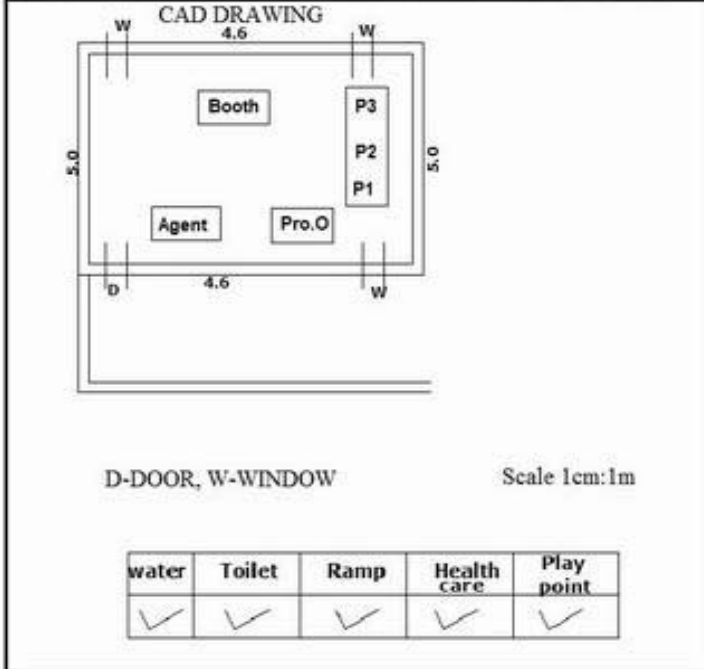

KRISHNAGIRI DISTRICT - கிருஷ்ணகிரி மாவட்டம்

051- UTHANGARAI ASSEMBLY CONSTITUENCY - ஊத்தங்கரை சட்டமன்ற தொகுதி

71 - Panchayat Union Primary School , Chinnakamatchipatti - 635 304

71 - ஊராட்சி ஒன்றிய துவக்க பள்ளி, சின்னகமாட்சிபட்டி - 635 304

51-ஊத்தங்கரை சட்டமன்ற தொகுதி

வாக்காளர் பட்டியல் - 2017

பாகம் எண் 71

தொடர்ச்சி...

பிரிவு: 1-திருவணப்பட்டி (வ.கி) மற்றும் (ஊ) வார்டு 5 பெரியகாமாட்சிப் பட்டி , பின்கோடு : 635304

1	NLT0650051 வாக்காளர் பெயர்: அம்சவேணி கணவர் பெயர்: வீரமணி புதியபழைய வீட்டு எண்: A-6 / - வயது: 32 இனம்: பெண்	2	TN/13/079/0123151 வாக்காளர் பெயர்: தருமன் தந்தை பெயர்: குப்பன் புதியபழைய வீட்டு எண்: 1 / NA வயது: 54 இனம்: ஆண்	3	NLT0919332 வாக்காளர் பெயர்: வேலன் தந்தை பெயர்: சுப்பிரமணி புதியபழைய வீட்டு எண்: 1 / - வயது: 51 இனம்: ஆண்
4	TN/13/079/0123150 வாக்காளர் பெயர்: வனிதா கணவர் பெயர்: குப்பன் புதியபழைய வீட்டு எண்: 1 / NA வயது: 49 இனம்: பெண்	5	NLT0533273 வாக்காளர் பெயர்: ஷாலினி கணவர் பெயர்: சுரேஷ் புதியபழைய வீட்டு எண்: 1 / - வயது: 27 இனம்: பெண்	6	NLT1085653 வாக்காளர் பெயர்: நிதியா தந்தை பெயர்: முருகன் புதியபழைய வீட்டு எண்: 1 / NA வயது: 22 இனம்: பெண்
7	NLT1118371 வாக்காளர் பெயர்: முருகம்மாள் கணவர் பெயர்: முனியக்கவுண்டர் புதியபழைய வீட்டு எண்: 1 / 6E வயது: 50 இனம்: பெண்	8	NLT1188192 வாக்காளர் பெயர்: மாலா ஸ்ரீ கணவர் பெயர்: வேடியப்பன் புதியபழைய வீட்டு எண்: 1 / - வயது: 24 இனம்: பெண்	9	NLT0649822 வாக்காளர் பெயர்: நிதியா தந்தை பெயர்: கனகராஜ் புதியபழைய வீட்டு எண்: 1-A / - வயது: 31 இனம்: பெண்
10	NLT0649830 வாக்காளர் பெயர்: கவிதா தந்தை பெயர்: கனகராஜ் புதியபழைய வீட்டு எண்: 1-A / - வயது: 29 இனம்: பெண்	11	NLT0649749 வாக்காளர் பெயர்: ஜோதி தந்தை பெயர்: கனகராஜ் புதியபழைய வீட்டு எண்: 1-A / - வயது: 26 இனம்: ஆண்	12	NLT0779835 வாக்காளர் பெயர்: கலைவாணி கணவர் பெயர்: ஜோதி புதியபழைய வீட்டு எண்: 1A / NA வயது: 23 இனம்: பெண்
13	NLT1085687 வாக்காளர் பெயர்: சிவானந்தம் தந்தை பெயர்: கனகராஜ் புதியபழைய வீட்டு எண்: 1a / - வயது: 22 இனம்: ஆண்	14	TN/13/079/0123154 வாக்காளர் பெயர்: குப்பன் தந்தை பெயர்: அண்ணாமலை புதியபழைய வீட்டு எண்: 2 / NA வயது: 71 இனம்: ஆண்	15	TN/13/079/0123155 வாக்காளர் பெயர்: மாரி கணவர் பெயர்: குப்பன் புதியபழைய வீட்டு எண்: 2 / NA வயது: 67 இனம்: பெண்
16	NLT0533281 வாக்காளர் பெயர்: விஜயகுமார் தந்தை பெயர்: சாமிநாதன் புதியபழைய வீட்டு எண்: 2 / - வயது: 28 இனம்: ஆண்	17	NLT1249200 வாக்காளர் பெயர்: இந்த்முதி கணவர் பெயர்: குமரேசன் புதியபழைய வீட்டு எண்: 2-22 / NA வயது: 33 இனம்: பெண்	18	NLT1249192 வாக்காளர் பெயர்: குமரேசன் தந்தை பெயர்: மாணிக்கம் புதியபழைய வீட்டு எண்: 2-22A / NA வயது: 36 இனம்: ஆண்
19	JMS1257930 வாக்காளர் பெயர்: முனிசாமி தந்தை பெயர்: கண்ணன் புதியபழைய வீட்டு எண்: 3 / NA வயது: 48 இனம்: ஆண்	20	TN/13/079/0123488 வாக்காளர் பெயர்: சுஜாதா கணவர் பெயர்: முனிசாமி புதியபழைய வீட்டு எண்: 3 / NA வயது: 44 இனம்: பெண்	21	JMS2587889 வாக்காளர் பெயர்: குமரவேல் தந்தை பெயர்: பொன்னுசாமி புதியபழைய வீட்டு எண்: 3 / NA வயது: 37 இனம்: ஆண்
22	NLT1118355 வாக்காளர் பெயர்: பிரியா கணவர் பெயர்: கண்ணன் புதியபழைய வீட்டு எண்: 3 / 3 வயது: 23 இனம்: பெண்	23	NLT0702662 வாக்காளர் பெயர்: பாரதி தந்தை பெயர்: மாரியப்பன் புதியபழைய வீட்டு எண்: 3-2 / 3-2 வயது: 24 இனம்: பெண்	24	NLT1085661 வாக்காளர் பெயர்: சந்தோஷ்குமார் தந்தை பெயர்: மாரியப்பன் புதியபழைய வீட்டு எண்: 3-2 / - வயது: 22 இனம்: ஆண்
25	NLT0650242 வாக்காளர் பெயர்: சரிதா கணவர் பெயர்: சேகர் புதியபழைய வீட்டு எண்: 3A / - வயது: 30 இனம்: பெண்	26	NLT1161157 வாக்காளர் பெயர்: குடியரசு தந்தை பெயர்: முனுசாமி புதியபழைய வீட்டு எண்: 3A / NA வயது: 23 இனம்: ஆண்	27	NLT1161165 வாக்காளர் பெயர்: தலைட்சுமி தந்தை பெயர்: முனுசாமி புதியபழைய வீட்டு எண்: 3A / NA வயது: 20 இனம்: பெண்
28	NLT0650101 வாக்காளர் பெயர்: பாஸ்கரன் தந்தை பெயர்: ரங்கன் புதியபழைய வீட்டு எண்: 3C / - வயது: 26 இனம்: ஆண்	29	NLT0650192 வாக்காளர் பெயர்: முருகன் தந்தை பெயர்: செல்வன் புதியபழைய வீட்டு எண்: 3M / 3M வயது: 59 இனம்: ஆண்	30	NLT0649996 வாக்காளர் பெயர்: கொல்லபுரி தந்தை பெயர்: முருகன் புதியபழைய வீட்டு எண்: 3M / - வயது: 31 இனம்: ஆண்