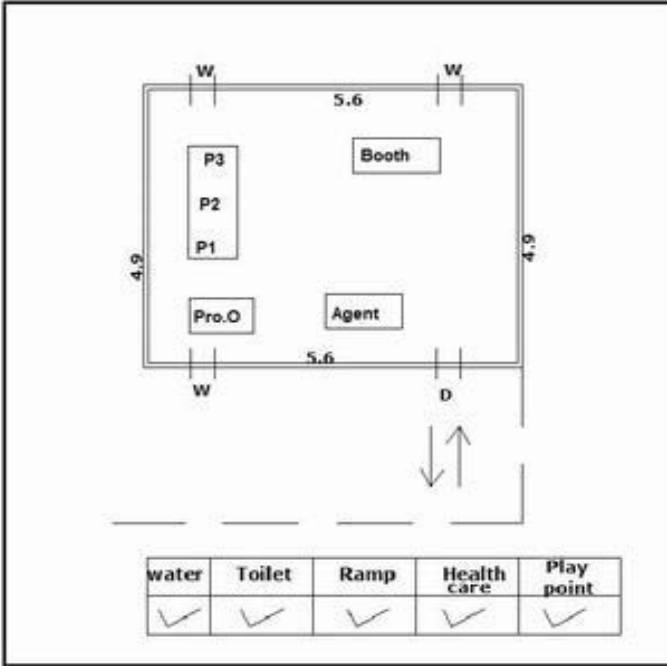

KRISHNAGIRI DISTRICT - கிருஷ்ணகிரி மாவட்டம்

051- UTHANGARAI ASSEMBLY CONSTITUENCY - ஊத்தங்கரை சட்டமன்ற தொகுதி

068 - Panchayat Union Primary School, Pappanur(Jinkalkathiramapatti) - 635 201

068 - ஊராட்சி ஒன்றிய துவக்க பள்ளி, பாப்பனூர் (ஜிங்கல்கதிரம்பட்டி) - 635 201

51-ஊத்தங்கரை சட்டமன்ற தொகுதி

வாக்காளர் பட்டியல் - 2017

பாகம் எண் 68

தொடர்ச்சி...

பிரிவு: 1-ஜிங்கல்கதிரம்பட்டி (வ.கி) மற்றும் (ஊ) எலுமிச்சம்பள்ளம் வார்டு 2, பின்கோடு : 635201