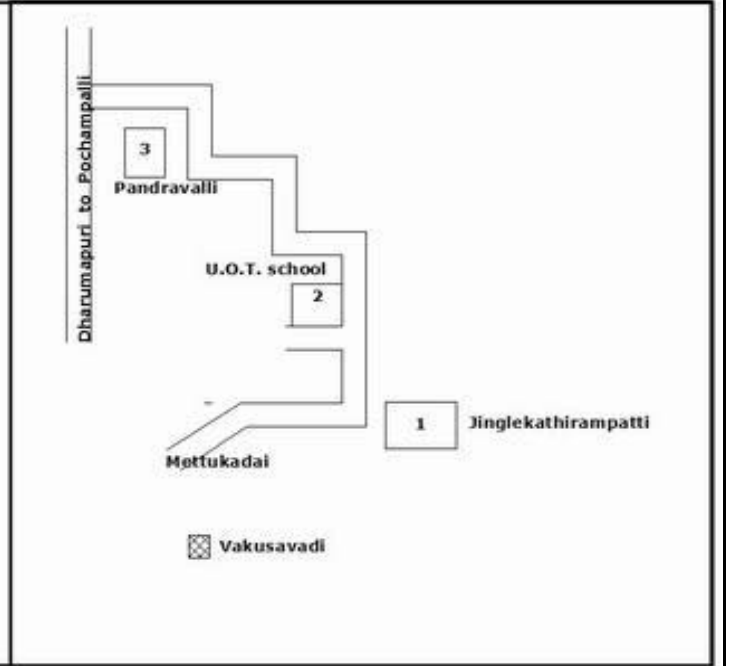

KRISHNAGIRI DISTRICT - கிருஷ்ணகிரி மாவட்டம்

051- UTHANGARAI ASSEMBLY CONSTITUENCY - ஊத்தங்கரை சட்டமன்ற தொகுதி

068 - Panchayat Union Primary School, Pappanur(Jinkalkathiramapatti) - 635 201

068 - ஊராட்சி ஒன்றிய துவக்க பள்ளி, பாப்பனூர் (ஜிங்கல்கதிரம்பட்டி) - 635 201

51-ஊத்தங்கரை சட்டமன்ற தொகுதி

வாக்காளர் பட்டியல் - 2017

பாகம் எண் 68

தொடர்ச்சி...

பிரிவு: 1-ஜிங்கல்கதிரம்பட்டி (வ.கி) மற்றும் (ஊ) எலுமிச்சம்பள்ளம் வார்டு 2, பின்கோடு : 635201