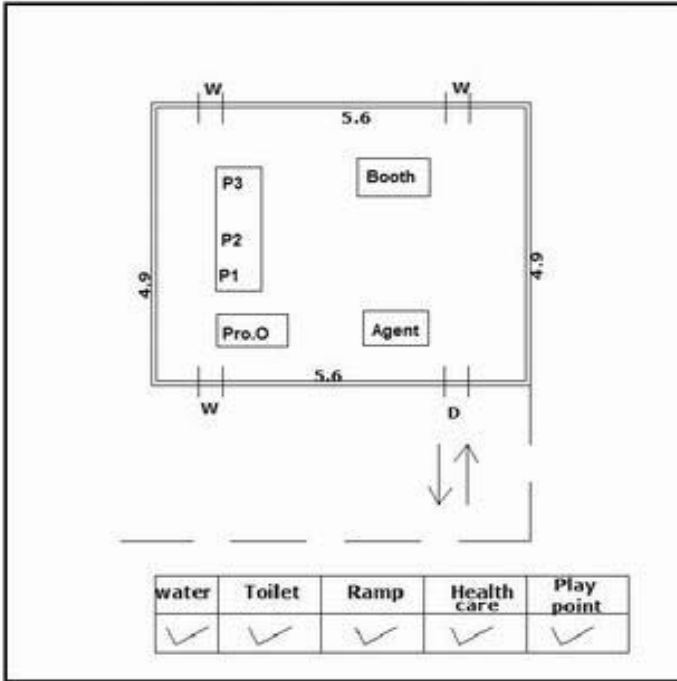

KRISHNAGIRI DISTRICT - கிருஷ்ணகிரி மாவட்டம்

051- UTHANGARAI ASSEMBLY CONSTITUENCY - ஊத்தங்கரை சட்டமன்ற தொகுதி

067 - Panchayat Union Primary School , Pappanur(Jinkalkathiramaptti) - 635 201

067 - ஊராட்சி ஒன்றிய துவக்க பள்ளி, பாப்பனூர் (ஜிங்கல்கதிரம்பட்டி) - 635 201

51-ஊத்தங்கரை சட்டமன்ற தொகுதி

வாக்காளர் பட்டியல் - 2017

பாகம் எண் 67

தொடர்ச்சி...

பிரிவு: 1-ஜிங்கல்கதிரம்பட்டி (வ.கி) மற்றும் (ஊ) ஜிங்கல்கதிரம்பட்டி வார்டு 1, பின்கோடு : 635201