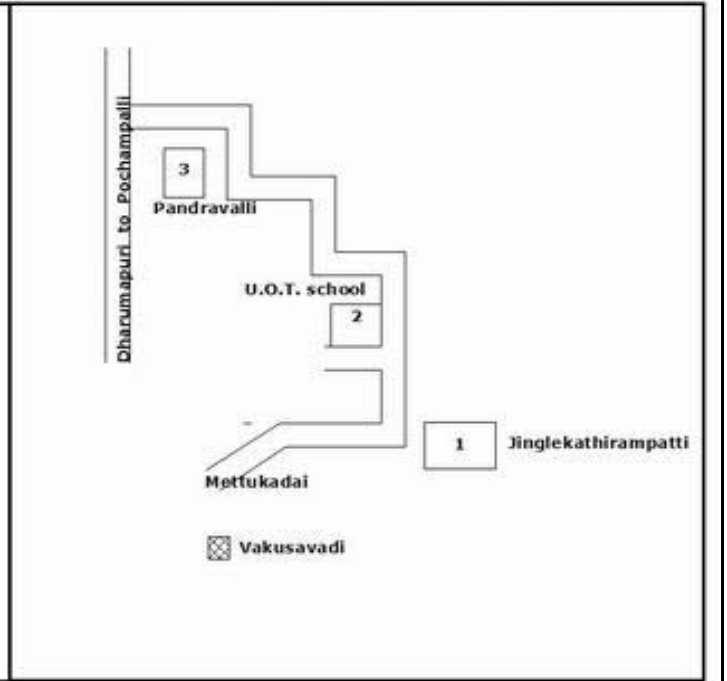

KRISHNAGIRI DISTRICT - கிருஷ்ணகிரி மாவட்டம்

051- UTHANGARAI ASSEMBLY CONSTITUENCY - ஊத்தங்கரை சட்டமன்ற தொகுதி

067 - Panchayat Union Primary School , Pappanur(Jinkalkathiramaptti) - 635 201

067 - ஊராட்சி ஒன்றிய துவக்க பள்ளி, பாப்பனூர் (ஜிங்கல்கதிரம்பட்டி) - 635 201

51-ஊத்தங்கரை சட்டமன்ற தொகுதி

வாக்காளர் பட்டியல் - 2017

பாகம் எண் 67

தொடர்ச்சி...

பிரிவு: 1-ஜிங்கல்கதிரம்பட்டி (வ.கி) மற்றும் (ஊ) ஜிங்கல்கதிரம்பட்டி வார்டு 1, பின்கோடு : 635201