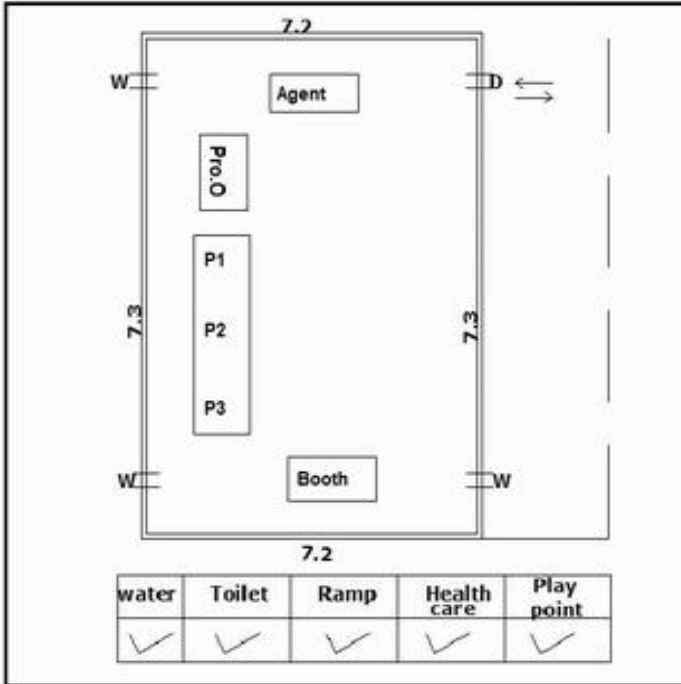

KRISHNAGIRI DISTRICT - கிருஷ்ணகிரி மாவட்டம்
051- UTHANGARAI ASSEMBLY CONSTITUENCY - ஊத்தங்கரை சட்டமன்ற தொகுதி
66 - Panchayat Union Primary School , Mavathur X Road - 635 206
66 - ஊராட்சி ஒன்றிய துவக்க பள்ளி, மாவதூர் எக்ஸ் ரோடு - 635 206

51-ஊத்தங்கரை சட்டமன்ற தொகுதி

வாக்காளர் பட்டியல் - 2017

பாகம் எண் 66

தொடர்ச்சி...

பிரிவு: 1-தாதம்பட்டி (வ.கி) மற்றும் (ஊ) மாவத்தூர் வார்டு 1, பின்கோடு : 635206

1	NLT0531178 வாக்காளர் பெயர்: வனிதா கணவர் பெயர்: நடராஜ் புதிய/பழைய வீட்டு எண்: 1/- வயது: 42 இனம்: பெண்	2	NLT0531186 வாக்காளர் பெயர்: வாசுகி கணவர் பெயர்: நடராஜ் புதிய/பழைய வீட்டு எண்: 1/- வயது: 37 இனம்: பெண்	3	NLT0531194 வாக்காளர் பெயர்: பிரகாஷ் தந்தை பெயர்: நடராஜ் புதிய/பழைய வீட்டு எண்: 1/- வயது: 27 இனம்: ஆண்
4	NLT0751578 வாக்காளர் பெயர்: சதீஷ் தந்தை பெயர்: மாணிக்கம் புதிய/பழைய வீட்டு எண்: 1/- வயது: 27 இனம்: ஆண்	5	NLT0751560 வாக்காளர் பெயர்: சுகன்யா கணவர் பெயர்: ராஜேந்திரன் புதிய/பழைய வீட்டு எண்: 1/- வயது: 24 இனம்: பெண்	6	NLT0917872 வாக்காளர் பெயர்: கருணாகரன் தந்தை பெயர்: தணிகாசலம் புதிய/பழைய வீட்டு எண்: 1/- வயது: 23 இனம்: ஆண்
7	NLT1187467 வாக்காளர் பெயர்: ரூபாழ் தந்தை பெயர்: பன்னீர் புதிய/பழைய வீட்டு எண்: 1/- வயது: 19 இனம்: பெண்	8	NLT1117357 வாக்காளர் பெயர்: தமிழரசன் தந்தை பெயர்: பொன்கோதண்டராமன் புதிய/பழைய வீட்டு எண்: 1-8 / NA வயது: 20 இனம்: ஆண்	9	NLT1011485 வாக்காளர் பெயர்: வினோத்குமார் தந்தை பெயர்: மோகன் புதிய/பழைய வீட்டு எண்: 1-20 / NA வயது: 20 இனம்: ஆண்
10	NLT1230143 வாக்காளர் பெயர்: வைதேகி கணவர் பெயர்: சங்கர் புதிய/பழைய வீட்டு எண்: 1-32 / Na வயது: 19 இனம்: பெண்	11	NLT0648618 வாக்காளர் பெயர்: சண்முகம் தந்தை பெயர்: சுப்பிரமணி புதிய/பழைய வீட்டு எண்: 1-56 / - வயது: 63 இனம்: ஆண்	12	NLT0648600 வாக்காளர் பெயர்: சரசு கணவர் பெயர்: சண்முகம் புதிய/பழைய வீட்டு எண்: 1-56 / - வயது: 59 இனம்: பெண்
13	NLT0648741 வாக்காளர் பெயர்: சாந்தன் தந்தை பெயர்: சண்முகம் புதிய/பழைய வீட்டு எண்: 1-56 / - வயது: 40 இனம்: ஆண்	14	NLT1117332 வாக்காளர் பெயர்: வளர்மதி கணவர் பெயர்: சசிகுமார் புதிய/பழைய வீட்டு எண்: 1-71 / NA வயது: 29 இனம்: பெண்	15	TN/14/078/0237490 வாக்காளர் பெயர்: முருகேசன் தந்தை பெயர்: நஞ்சன் பூசாரி புதிய/பழைய வீட்டு எண்: 1-72A / NA வயது: 62 இனம்: ஆண்
16	NLT0810440 வாக்காளர் பெயர்: மேனகா தந்தை பெயர்: கோவிந்தன் புதிய/பழைய வீட்டு எண்: 1-77 / 1-239 வயது: 23 இனம்: பெண்	17	NLT1160860 வாக்காளர் பெயர்: ராமி கணவர் பெயர்: இராமலிங்கம் புதிய/பழைய வீட்டு எண்: 1-108/ வயது: 45 இனம்: பெண்	18	NLT1160878 வாக்காளர் பெயர்: ராமலிங்கம் தந்தை பெயர்: கோவிந்தராஜி புதிய/பழைய வீட்டு எண்: 1-108/ வயது: 52 இனம்: ஆண்
19	KMC1172378 வாக்காளர் பெயர்: சாமிநாதன் தந்தை பெயர்: கிருஷ்ணன் புதிய/பழைய வீட்டு எண்: 1-114 / NA வயது: 58 இனம்: ஆண்	20	KMC1172386 வாக்காளர் பெயர்: நாகராணி கணவர் பெயர்: சாமிநாதன் புதிய/பழைய வீட்டு எண்: 1-114 / NA வயது: 50 இனம்: பெண்	21	KMC2844504 வாக்காளர் பெயர்: முருகன் தந்தை பெயர்: சாமிநாதன் புதிய/பழைய வீட்டு எண்: 1-114 / NA வயது: 33 இனம்: பெண்
22	NLT0022806 வாக்காளர் பெயர்: சக்திவேல் தந்தை பெயர்: சாமிநாதன் புதிய/பழைய வீட்டு எண்: 1-114 / NA வயது: 31 இனம்: ஆண்	23	NLT0022798 வாக்காளர் பெயர்: அருணா கணவர் பெயர்: முருகன் புதிய/பழைய வீட்டு எண்: 1-114 / NA வயது: 29 இனம்: பெண்	24	NLT0701243 வாக்காளர் பெயர்: ரமணி கணவர் பெயர்: நடராசன் புதிய/பழைய வீட்டு எண்: 1-120 / - வயது: 33 இனம்: பெண்
25	NLT1117340 வாக்காளர் பெயர்: வைதீஸ்வரி கணவர் பெயர்: சுரேஷ் புதிய/பழைய வீட்டு எண்: 1-143 / NA வயது: 21 இனம்: பெண்	26	KMC1169648 வாக்காளர் பெயர்: சண்முகம் தந்தை பெயர்: ராஜா புதிய/பழைய வீட்டு எண்: 1-174 / NA வயது: 62 இனம்: ஆண்	27	TN/14/078/0237311 வாக்காளர் பெயர்: பூங்கொடி கணவர் பெயர்: சண்முகம் புதிய/பழைய வீட்டு எண்: 1-174 / NA வயது: 49 இனம்: பெண்
28	NLT0022772 வாக்காளர் பெயர்: சங்கரி தந்தை பெயர்: சண்முகம் புதிய/பழைய வீட்டு எண்: 1-174 / NA வயது: 31 இனம்: பெண்	29	NLT0022731 வாக்காளர் பெயர்: சங்கர் தந்தை பெயர்: சண்முகம் புதிய/பழைய வீட்டு எண்: 1-174 / NA வயது: 29 இனம்: ஆண்	30	KMC2844512 வாக்காளர் பெயர்: முருகேசன் தந்தை பெயர்: ராஜா புதிய/பழைய வீட்டு எண்: 1-176 / NA வயது: 58 இனம்: ஆண்