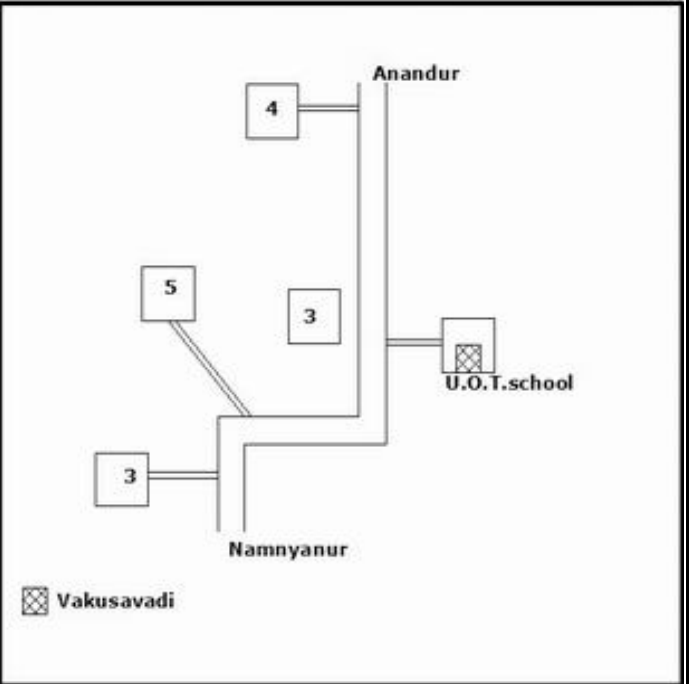

KRISHNAGIRI DISTRICT - கிருஷ்ணகிரி மாவட்டம்
051- UTHANGARAI ASSEMBLY CONSTITUENCY - ஊத்தங்கரை சட்டமன்ற தொகுதி
66 - Panchayat Union Primary School , Mavathur X Road - 635 206
66 - ஊராட்சி ஒன்றிய துவக்க பள்ளி, மாவதூர் எக்ஸ் ரோடு - 635 206

51-ஊத்தங்கரை சட்டமன்ற தொகுதி

வாக்காளர் பட்டியல் - 2017

பாகம் எண் 66

தொடர்ச்சி...

பிரிவு: 1-தாதம்பட்டி (வ.கி) மற்றும் (ஊ) மாவத்தூர் வார்டு 1, பின்கோடு : 635206

1	NLT0531178 வாக்காளர் பெயர்: வனிதா கணவர் பெயர்: நடராஜ் புதிய/பழைய வீட்டு எண்: 1/- வயது: 42 இனம்: பெண்	2	NLT0531186 வாக்காளர் பெயர்: வாசுகி கணவர் பெயர்: நடராஜ் புதிய/பழைய வீட்டு எண்: 1/- வயது: 37 இனம்: பெண்	3	NLT0531194 வாக்காளர் பெயர்: பிரகாஷ் தந்தை பெயர்: நடராஜ் புதிய/பழைய வீட்டு எண்: 1/- வயது: 27 இனம்: ஆண்
4	NLT0751578 வாக்காளர் பெயர்: சதீஷ் தந்தை பெயர்: மாணிக்கம் புதிய/பழைய வீட்டு எண்: 1/- வயது: 27 இனம்: ஆண்	5	NLT0751560 வாக்காளர் பெயர்: சுகன்யா கணவர் பெயர்: ராஜேந்திரன் புதிய/பழைய வீட்டு எண்: 1/- வயது: 24 இனம்: பெண்	6	NLT0917872 வாக்காளர் பெயர்: கருணாகரன் தந்தை பெயர்: தணிகாசலம் புதிய/பழைய வீட்டு எண்: 1/- வயது: 23 இனம்: ஆண்
7	NLT1187467 வாக்காளர் பெயர்: ரூபாழ் தந்தை பெயர்: பன்னீர் புதிய/பழைய வீட்டு எண்: 1/- வயது: 19 இனம்: பெண்	8	NLT1117357 வாக்காளர் பெயர்: தமிழரசன் தந்தை பெயர்: பொன்கோதண்டராமன் புதிய/பழைய வீட்டு எண்: 1-8 / NA வயது: 20 இனம்: ஆண்	9	NLT1011485 வாக்காளர் பெயர்: வினோத்குமார் தந்தை பெயர்: மோகன் புதிய/பழைய வீட்டு எண்: 1-20 / NA வயது: 20 இனம்: ஆண்
10	NLT1230143 வாக்காளர் பெயர்: வைதேகி கணவர் பெயர்: சங்கர் புதிய/பழைய வீட்டு எண்: 1-32 / Na வயது: 19 இனம்: பெண்	11	NLT0648618 வாக்காளர் பெயர்: சண்முகம் தந்தை பெயர்: சுப்பிரமணி புதிய/பழைய வீட்டு எண்: 1-56 / - வயது: 63 இனம்: ஆண்	12	NLT0648600 வாக்காளர் பெயர்: சரசு கணவர் பெயர்: சண்முகம் புதிய/பழைய வீட்டு எண்: 1-56 / - வயது: 59 இனம்: பெண்
13	NLT0648741 வாக்காளர் பெயர்: சாந்தன் தந்தை பெயர்: சண்முகம் புதிய/பழைய வீட்டு எண்: 1-56 / - வயது: 40 இனம்: ஆண்	14	NLT1117332 வாக்காளர் பெயர்: வளர்மதி கணவர் பெயர்: சசிகுமார் புதிய/பழைய வீட்டு எண்: 1-71 / NA வயது: 29 இனம்: பெண்	15	TN/14/078/0237490 வாக்காளர் பெயர்: முருகேசன் தந்தை பெயர்: நஞ்சன் பூசாரி புதிய/பழைய வீட்டு எண்: 1-72A / NA வயது: 62 இனம்: ஆண்
16	NLT0810440 வாக்காளர் பெயர்: மேனகா தந்தை பெயர்: கோவிந்தன் புதிய/பழைய வீட்டு எண்: 1-77 / 1-239 வயது: 23 இனம்: பெண்	17	NLT1160860 வாக்காளர் பெயர்: ராமி கணவர் பெயர்: இராமலிங்கம் புதிய/பழைய வீட்டு எண்: 1-108/ வயது: 45 இனம்: பெண்	18	NLT1160878 வாக்காளர் பெயர்: ராமலிங்கம் தந்தை பெயர்: கோவிந்தராஜி புதிய/பழைய வீட்டு எண்: 1-108/ வயது: 52 இனம்: ஆண்
19	KMC1172378 வாக்காளர் பெயர்: சாமிநாதன் தந்தை பெயர்: கிருஷ்ணன் புதிய/பழைய வீட்டு எண்: 1-114 / NA வயது: 58 இனம்: ஆண்	20	KMC1172386 வாக்காளர் பெயர்: நாகராணி கணவர் பெயர்: சாமிநாதன் புதிய/பழைய வீட்டு எண்: 1-114 / NA வயது: 50 இனம்: பெண்	21	KMC2844504 வாக்காளர் பெயர்: முருகன் தந்தை பெயர்: சாமிநாதன் புதிய/பழைய வீட்டு எண்: 1-114 / NA வயது: 33 இனம்: பெண்
22	NLT0022806 வாக்காளர் பெயர்: சக்திவேல் தந்தை பெயர்: சாமிநாதன் புதிய/பழைய வீட்டு எண்: 1-114 / NA வயது: 31 இனம்: ஆண்	23	NLT0022798 வாக்காளர் பெயர்: அருணா கணவர் பெயர்: முருகன் புதிய/பழைய வீட்டு எண்: 1-114 / NA வயது: 29 இனம்: பெண்	24	NLT0701243 வாக்காளர் பெயர்: ரமணி கணவர் பெயர்: நடராசன் புதிய/பழைய வீட்டு எண்: 1-120 / - வயது: 33 இனம்: பெண்
25	NLT1117340 வாக்காளர் பெயர்: வைதீஸ்வரி கணவர் பெயர்: சுரேஷ் புதிய/பழைய வீட்டு எண்: 1-143 / NA வயது: 21 இனம்: பெண்	26	KMC1169648 வாக்காளர் பெயர்: சண்முகம் தந்தை பெயர்: ராஜா புதிய/பழைய வீட்டு எண்: 1-174 / NA வயது: 62 இனம்: ஆண்	27	TN/14/078/0237311 வாக்காளர் பெயர்: பூங்கொடி கணவர் பெயர்: சண்முகம் புதிய/பழைய வீட்டு எண்: 1-174 / NA வயது: 49 இனம்: பெண்
28	NLT0022772 வாக்காளர் பெயர்: சங்கரி தந்தை பெயர்: சண்முகம் புதிய/பழைய வீட்டு எண்: 1-174 / NA வயது: 31 இனம்: பெண்	29	NLT0022731 வாக்காளர் பெயர்: சங்கர் தந்தை பெயர்: சண்முகம் புதிய/பழைய வீட்டு எண்: 1-174 / NA வயது: 29 இனம்: ஆண்	30	KMC2844512 வாக்காளர் பெயர்: முருகேசன் தந்தை பெயர்: ராஜா புதிய/பழைய வீட்டு எண்: 1-176 / NA வயது: 58 இனம்: ஆண்