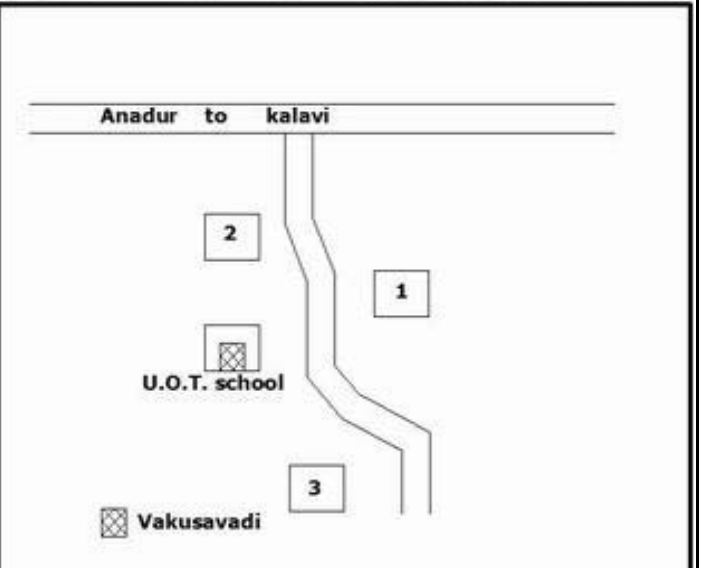

KRISHNAGIRI DISTRICT - கிருஷ்ணகிரி மாவட்டம்
051- UTHANGARAI ASSEMBLY CONSTITUENCY - ஊத்தங்கரை சட்டமன்ற தொகுதி
65 - Panchayat Union Middle School , Thathampatti - 635 206
65 - ஊராட்சி ஒன்றிய நடுநிலை பள்ளி, தாதம்பட்டி - 635 206

water	Toilet	Ramp	Health care	Play point
✓	✓	✓	✓	✓