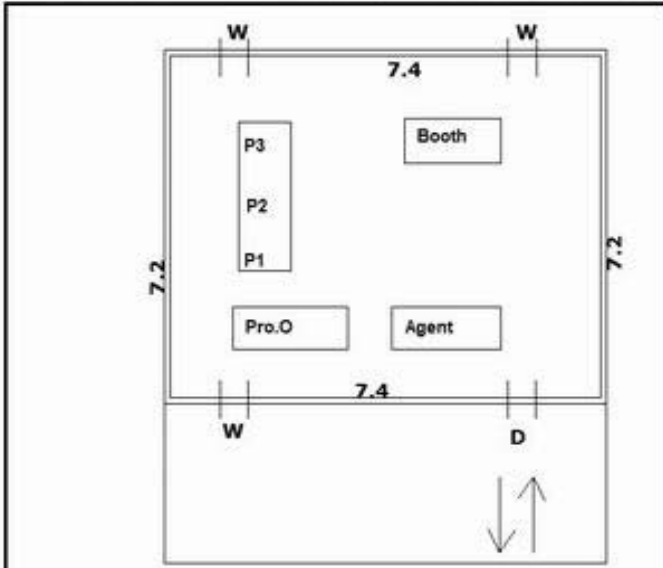

water	Toilet	Ramp	Health care	Play point
✓	✓	✓	✓	✓

51-ஊத்தங்கரை சட்டமன்ற தொகுதி

வாக்காளர் பட்டியல் - 2017

பாகம் எண் 65

தொடர்ச்சி...

பிரிவு: 1-தாதம்பட்டி (வ.கி) மற்றும் (ஊ) தாதம்பட்டி வார்டு 1, பின்கோடு : 635206