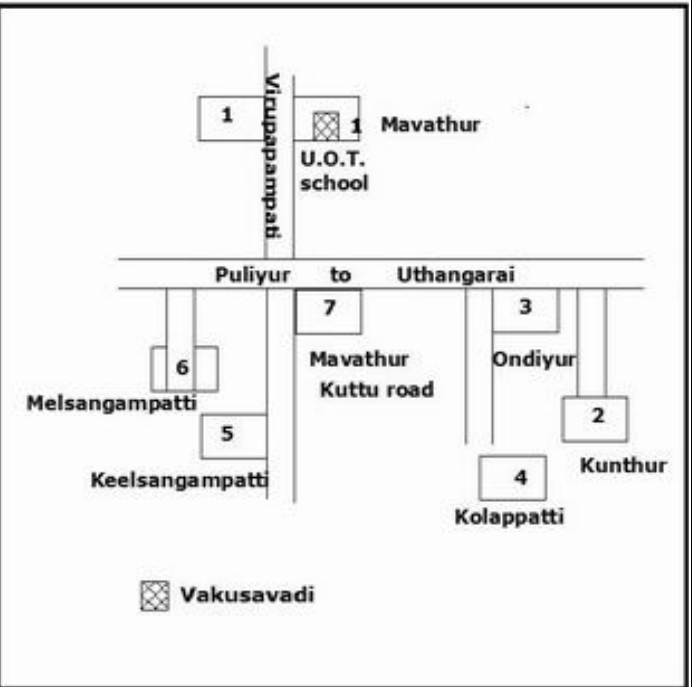

KRISHNAGIRI DISTRICT - கிருஷ்ணகிரி மாவட்டம்
051- UTHANGARAI ASSEMBLY CONSTITUENCY - ஊத்தங்கரை சட்டமன்ற தொகுதி
62 - Panchayat Union Primary School , Kattuvendravalli - 635 206
62 - ஊராட்சி ஒன்றிய துவக்க பள்ளி, காட்டுவேன்றவல்லி - 635 206

51-ஊத்தங்கரை சட்டமன்ற தொகுதி

வாக்காளர் பட்டியல் - 2017

பாகம் எண் 62

தொடர்ச்சி...

பிரிவு: 1-பாரணடப்பள்ளி (வ.கி) மற்றும் (ஊ) காட்டுவென்ற அள்ளி வார்டு 1, பின்கோடு : 635206