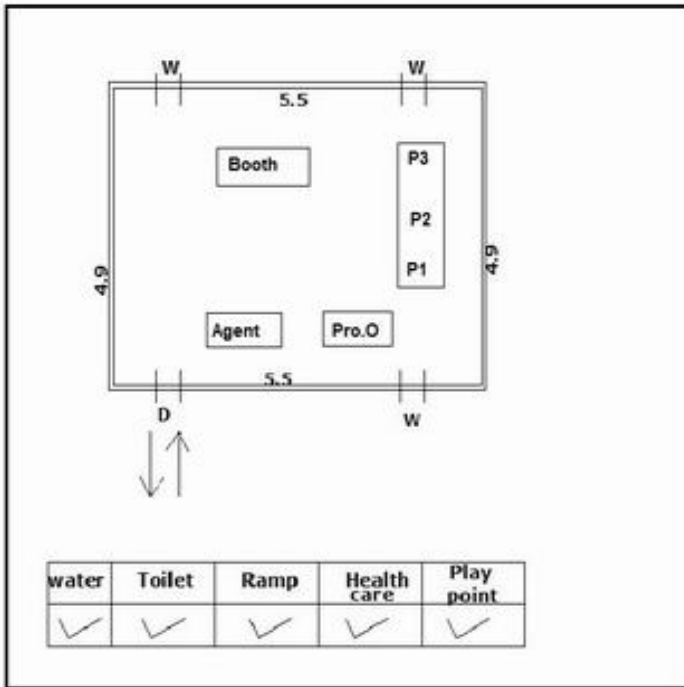

KRISHNAGIRI DISTRICT - கிருஷ்ணகிரி மாவட்டம்
051- UTHANGARAI ASSEMBLY CONSTITUENCY - ஊத்தங்கரை சட்டமன்ற தொகுதி
62 - Panchayat Union Primary School , Kattuvendravalli - 635 206
62 - ஊராட்சி ஒன்றிய துவக்க பள்ளி, காட்டுவேன்றவல்லி - 635 206

51-ஊத்தங்கரை சட்டமன்ற தொகுதி

வாக்காளர் பட்டியல் - 2017

பாகம் எண் 62

தொடர்ச்சி...

பிரிவு: 1-பாரணடப்பள்ளி (வ.கி) மற்றும் (ஊ) காட்டுவென்ற அள்ளி வார்டு 1, பின்கோடு : 635206