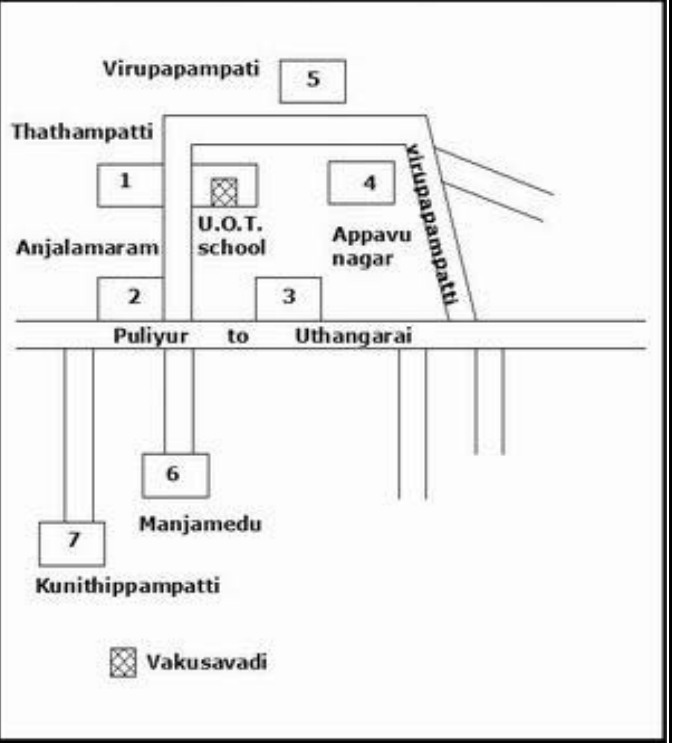

KRISHNAGIRI DISTRICT - கிருஷ்ணகிரி மாவட்டம்
051- UTHANGARAI ASSEMBLY CONSTITUENCY - ஊத்தங்கரை சட்டமன்ற தொகுதி
61 - Govt.High School , Balethottam - 635 206
61 - அரசு உயர்நிலை பள்ளி, பாளேதோட்டம் - 635 206

51-ஊத்தங்கரை சட்டமன்ற தொகுதி

வாக்காளர் பட்டியல் - 2017

பாகம் எண் 61

தொடர்ச்சி...

பிரிவு: 1-பாளேத்தோட்டம் (வ.கி) மற்றும் (ஊ) சின்னப்பாளேத்தோட்டம் வார்டு 2 , பின்கோடு : 635206