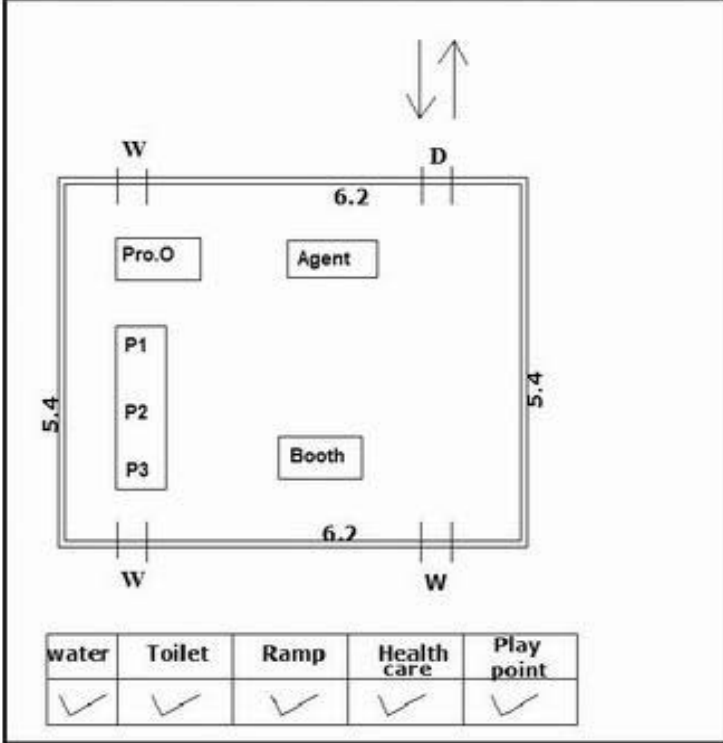

KRISHNAGIRI DISTRICT - கிருஷ்ணகிரி மாவட்டம்
051- UTHANGARAI ASSEMBLY CONSTITUENCY - ஊத்தங்கரை சட்டமன்ற தொகுதி
61 - Govt.High School , Balethottam - 635 206
61 - அரசு உயர்நிலை பள்ளி, பாளேதோட்டம் - 635 206

51-ஊத்தங்கரை சட்டமன்ற தொகுதி

வாக்காளர் பட்டியல் - 2017

பாகம் எண் 61

தொடர்ச்சி...

பிரிவு: 1-பாளேத்தோட்டம் (வ.கி) மற்றும் (ஊ) சின்னப்பாளேத்தோட்டம் வார்டு 2 , பின்கோடு : 635206