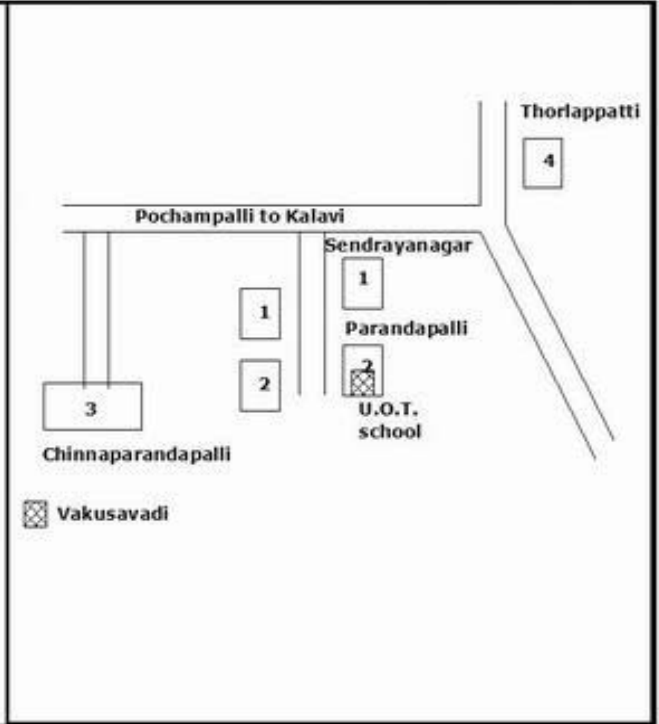

KRISHNAGIRI DISTRICT - கிருஷ்ணகிரி மாவட்டம்
051- UTHANGARAI ASSEMBLY CONSTITUENCY - ஊத்தங்கரை சட்டமன்ற தொகுதி
60 - Govt.High School, Balehottam - 635 206
60 - அரசு உயர்நிலை பள்ளி, பாளேதோட்டம் - 635 206

51-ஊத்தங்கரை சட்டமன்ற தொகுதி

வாக்காளர் பட்டியல் - 2017

பாகம் எண் 60

தொடர்ச்சி...

பிரிவு: 1-பாளேத்தோட்டம் (வ.கி) மற்றும் (ஊ) திப்பம்பட்டி வார்டு 1, பின்கோடு : 635206