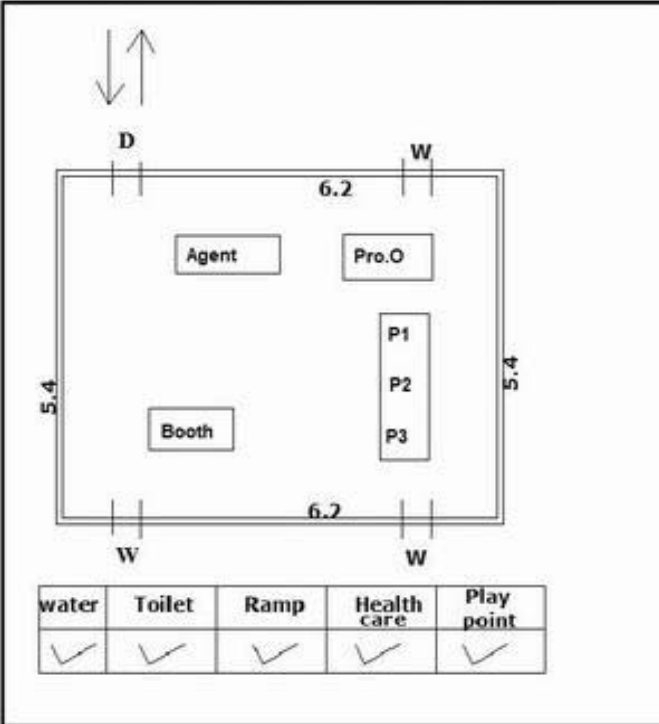

KRISHNAGIRI DISTRICT - கிருஷ்ணகிரி மாவட்டம்
051- UTHANGARAI ASSEMBLY CONSTITUENCY - ஊத்தங்கரை சட்டமன்ற தொகுதி
60 - Govt.High School, Balehottam - 635 206
60 - அரசு உயர்நிலை பள்ளி, பாளேதோட்டம் - 635 206

51-ஊத்தங்கரை சட்டமன்ற தொகுதி

வாக்காளர் பட்டியல் - 2017

பாகம் எண் 60

தொடர்ச்சி...

பிரிவு: 1-பாளேத்தோட்டம் (வ.கி) மற்றும் (ஊ) திப்பம்பட்டி வார்டு 1, பின்கோடு : 635206