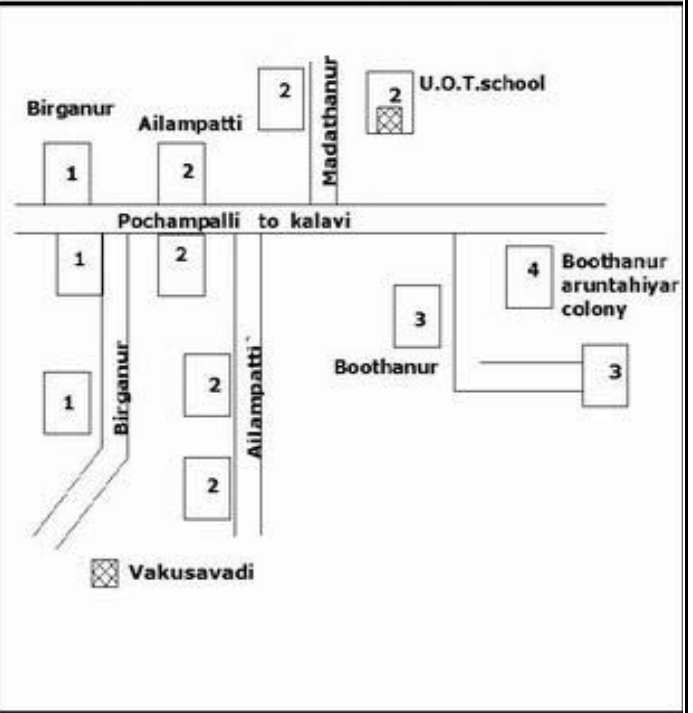

KRISHNAGIRI DISTRICT - கிருஷ்ணகிரி மாவட்டம்
051- UTHANGARAI ASSEMBLY CONSTITUENCY - ஊத்தங்கரை சட்டமன்ற தொகுதி
59 - Panchayat Union Primary School , Karadanur - 635 206
59 - ஊராட்சி ஒன்றிய துவக்க பள்ளி, கரடனூர் - 635 206

51-ஊத்தங்கரை சட்டமன்ற தொகுதி

வாக்காளர் பட்டியல் - 2017

பாகம் எண் 59

தொடர்ச்சி...

பிரிவு: 1-பாளேத்தோட்டம் (வ.கி) மற்றும் (ஊ) கரடனூர் வார்டு 3, பின்கோடு : 635206

1	NLT1115559 வாக்காளர் பெயர்: செல்வம் தந்தை பெயர்: சுப்பிரமணி புதியபழைய வீட்டு எண்: 1/- வயது: 20 இனம்: ஆண்	2	NLT0750547 வாக்காளர் பெயர்: சதீஷ்குமார் தந்தை பெயர்: தங்கராஜி புதியபழைய வீட்டு எண்: 1/3-253 வயது: 23 இனம்: ஆண்	3	NLT1008549 வாக்காளர் பெயர்: ராஜமாணிக்கம் தந்தை பெயர்: தீர்த்தகிரிகவுண்ணப்பர் புதியபழைய வீட்டு எண்: 1/1 வயது: 66 இனம்: ஆண்
4	NLT1008473 வாக்காளர் பெயர்: சக்தி தந்தை பெயர்: வெள்ளையன் புதியபழைய வீட்டு எண்: 1/1 வயது: 34 இனம்: ஆண்	5	NLT1008432 வாக்காளர் பெயர்: மகாலட்சுமி கணவர் பெயர்: சின்னசாமி புதியபழைய வீட்டு எண்: 1/1 வயது: 21 இனம்: பெண்	6	NLT0807404 வாக்காளர் பெயர்: சோனியா கணவர் பெயர்: வேடியப்பன் புதியபழைய வீட்டு எண்: 1-173/- வயது: 22 இனம்: பெண்
7	NLT1008713 வாக்காளர் பெயர்: கோவிந்தராஜி தந்தை பெயர்: முருகேசன் புதியபழைய வீட்டு எண்: 2-48/NA வயது: 24 இனம்: ஆண்	8	NLT0807628 வாக்காளர் பெயர்: ராமசாமி தந்தை பெயர்: ராசாமணி புதியபழைய வீட்டு எண்: 2-232A/- வயது: 27 இனம்: ஆண்	9	NLT0807636 வாக்காளர் பெயர்: சசிக்குமார் தந்தை பெயர்: ராசாமணி புதியபழைய வீட்டு எண்: 2-232A/- வயது: 25 இனம்: ஆண்
10	NLT0636290 வாக்காளர் பெயர்: மகேஸ்வரி கணவர் பெயர்: பழனி புதியபழைய வீட்டு எண்: 2-237/- வயது: 27 இனம்: பெண்	11	NLT1008531 வாக்காளர் பெயர்: கமலா கணவர் பெயர்: ராஜம்மாள் புதியபழைய வீட்டு எண்: 3/256 வயது: 66 இனம்: பெண்	12	NLT1008374 வாக்காளர் பெயர்: சங்கீதா கணவர் பெயர்: குமரேசன் புதியபழைய வீட்டு எண்: 3/15 வயது: 22 இனம்: பெண்
13	NLT1008424 வாக்காளர் பெயர்: சங்கீதா கணவர் பெயர்: ராஜா புதியபழைய வீட்டு எண்: 3/221 வயது: 25 இனம்: பெண்	14	NLT1008317 வாக்காளர் பெயர்: அரிராசு தந்தை பெயர்: பிணிசாமி புதியபழைய வீட்டு எண்: 3/15 வயது: 21 இனம்: ஆண்	15	NLT1008283 வாக்காளர் பெயர்: சுரேஷ் தந்தை பெயர்: சின்னப்பன் புதியபழைய வீட்டு எண்: 3/210 வயது: 21 இனம்: ஆண்
16	NLT1008325 வாக்காளர் பெயர்: சரண்யா தந்தை பெயர்: முருகேசன் புதியபழைய வீட்டு எண்: 3/121 வயது: 20 இனம்: பெண்	17	NLT1008408 வாக்காளர் பெயர்: மோனிஷா கணவர் பெயர்: கார்த்திக் புதியபழைய வீட்டு எண்: 3/101 வயது: 20 இனம்: பெண்	18	NLT1008382 வாக்காளர் பெயர்: வெங்கடேசன் தந்தை பெயர்: அன்பு புதியபழைய வீட்டு எண்: 3/66 வயது: 20 இனம்: ஆண்
19	NLT1008440 வாக்காளர் பெயர்: சுரேஷ் தந்தை பெயர்: கன்னியப்பன் புதியபழைய வீட்டு எண்: 3/59 வயது: 20 இனம்: ஆண்	20	NLT1008515 வாக்காளர் பெயர்: மணி தந்தை பெயர்: பழனி புதியபழைய வீட்டு எண்: 3/11 வயது: 22 இனம்: ஆண்	21	NLT1008390 வாக்காளர் பெயர்: மருதுபாண்டி தந்தை பெயர்: அன்பு புதியபழைய வீட்டு எண்: 3/66 வயது: 21 இனம்: ஆண்
22	NLT1008481 வாக்காளர் பெயர்: சேட்டு தந்தை பெயர்: விஜயன் புதியபழைய வீட்டு எண்: 3/246 வயது: 20 இனம்: ஆண்	23	NLT1008499 வாக்காளர் பெயர்: தனலட்சுமி கணவர் பெயர்: குமரன் புதியபழைய வீட்டு எண்: 3/281 வயது: 20 இனம்: பெண்	24	NLT1008333 வாக்காளர் பெயர்: புஷ்பா கணவர் பெயர்: பரமசிவம் புதியபழைய வீட்டு எண்: 3/24 வயது: 24 இனம்: பெண்
25	NLT1008465 வாக்காளர் பெயர்: ரமேஷ் தந்தை பெயர்: மாணிக்கம் புதியபழைய வீட்டு எண்: 3/45 வயது: 24 இனம்: ஆண்	26	NLT1008523 வாக்காளர் பெயர்: சக்திசிவன் தந்தை பெயர்: மாத் புதியபழைய வீட்டு எண்: 3/256 வயது: 23 இனம்: ஆண்	27	NLT1008291 வாக்காளர் பெயர்: சிலம்பரசன் தந்தை பெயர்: மாதப்பன் புதியபழைய வீட்டு எண்: 3/198 வயது: 23 இனம்: ஆண்
28	NLT1008309 வாக்காளர் பெயர்: கௌதம் தந்தை பெயர்: சின்னப்பன் புதியபழைய வீட்டு எண்: 3/210 வயது: 23 இனம்: ஆண்	29	NLT1008457 வாக்காளர் பெயர்: மணிவண்ணன் தந்தை பெயர்: கன்னியப்பன் புதியபழைய வீட்டு எண்: 3/59 வயது: 22 இனம்: ஆண்	30	NLT1008366 வாக்காளர் பெயர்: சசிகலா தந்தை பெயர்: விஜயன் புதியபழைய வீட்டு எண்: 3/246 வயது: 22 இனம்: பெண்