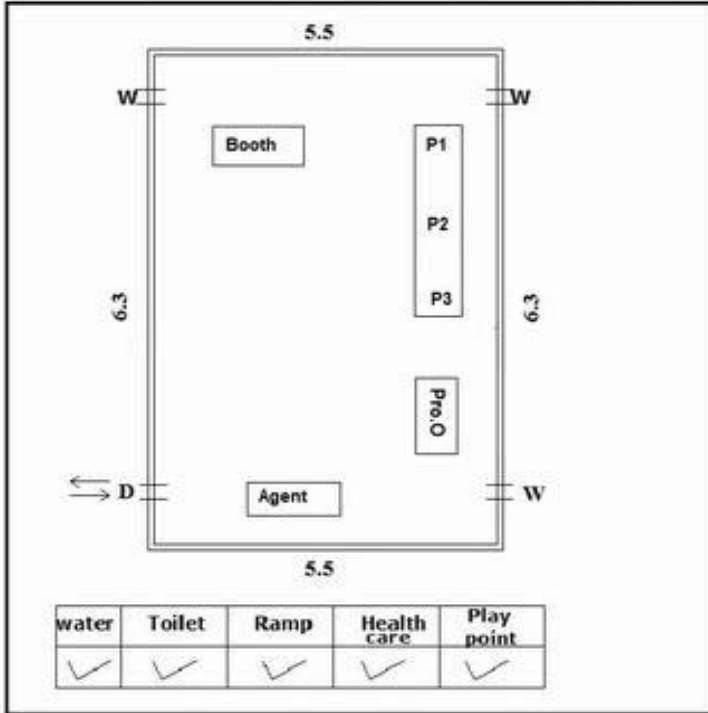

KRISHNAGIRI DISTRICT - கிருஷ்ணகிரி மாவட்டம்
051- UTHANGARAI ASSEMBLY CONSTITUENCY - ஊத்தங்கரை சட்டமன்ற தொகுதி
59 - Panchayat Union Primary School , Karadanur - 635 206
59 - ஊராட்சி ஒன்றிய துவக்க பள்ளி, கரடனூர் - 635 206

51-ஊத்தங்கரை சட்டமன்ற தொகுதி

வாக்காளர் பட்டியல் - 2017

பாகம் எண் 59

தொடர்ச்சி...

பிரிவு: 1-பாளேத்தோட்டம் (வ.கி) மற்றும் (ஊ) கரடனூர் வார்டு 3, பின்கோடு : 635206

1	NLT1115559 வாக்காளர் பெயர்: செல்வம் தந்தை பெயர்: சுப்பிரமணி புதியபழைய வீட்டு எண்: 1/- வயது: 20 இனம்: ஆண்	2	NLT0750547 வாக்காளர் பெயர்: சதீஷ்குமார் தந்தை பெயர்: தங்கராஜி புதியபழைய வீட்டு எண்: 1/3-253 வயது: 23 இனம்: ஆண்	3	NLT1008549 வாக்காளர் பெயர்: ராஜமாணிக்கம் தந்தை பெயர்: தீர்த்தகிரிகவுண்ணப்பர் புதியபழைய வீட்டு எண்: 1/1 வயது: 66 இனம்: ஆண்
4	NLT1008473 வாக்காளர் பெயர்: சக்தி தந்தை பெயர்: வெள்ளையன் புதியபழைய வீட்டு எண்: 1/1 வயது: 34 இனம்: ஆண்	5	NLT1008432 வாக்காளர் பெயர்: மகாலட்சுமி கணவர் பெயர்: சின்னசாமி புதியபழைய வீட்டு எண்: 1/1 வயது: 21 இனம்: பெண்	6	NLT0807404 வாக்காளர் பெயர்: சோனியா கணவர் பெயர்: வேடியப்பன் புதியபழைய வீட்டு எண்: 1-173/- வயது: 22 இனம்: பெண்
7	NLT1008713 வாக்காளர் பெயர்: கோவிந்தராஜி தந்தை பெயர்: முருகேசன் புதியபழைய வீட்டு எண்: 2-48/NA வயது: 24 இனம்: ஆண்	8	NLT0807628 வாக்காளர் பெயர்: ராமசாமி தந்தை பெயர்: ராசாமணி புதியபழைய வீட்டு எண்: 2-232A/- வயது: 27 இனம்: ஆண்	9	NLT0807636 வாக்காளர் பெயர்: சசிக்குமார் தந்தை பெயர்: ராசாமணி புதியபழைய வீட்டு எண்: 2-232A/- வயது: 25 இனம்: ஆண்
10	NLT0636290 வாக்காளர் பெயர்: மகேஸ்வரி கணவர் பெயர்: பழனி புதியபழைய வீட்டு எண்: 2-237/- வயது: 27 இனம்: பெண்	11	NLT1008531 வாக்காளர் பெயர்: கமலா கணவர் பெயர்: ராஜம்மாள் புதியபழைய வீட்டு எண்: 3/256 வயது: 66 இனம்: பெண்	12	NLT1008374 வாக்காளர் பெயர்: சங்கீதா கணவர் பெயர்: குமரேசன் புதியபழைய வீட்டு எண்: 3/15 வயது: 22 இனம்: பெண்
13	NLT1008424 வாக்காளர் பெயர்: சங்கீதா கணவர் பெயர்: ராஜா புதியபழைய வீட்டு எண்: 3/221 வயது: 25 இனம்: பெண்	14	NLT1008317 வாக்காளர் பெயர்: அரிராசு தந்தை பெயர்: பிணிசாமி புதியபழைய வீட்டு எண்: 3/15 வயது: 21 இனம்: ஆண்	15	NLT1008283 வாக்காளர் பெயர்: சுரேஷ் தந்தை பெயர்: சின்னப்பன் புதியபழைய வீட்டு எண்: 3/210 வயது: 21 இனம்: ஆண்
16	NLT1008325 வாக்காளர் பெயர்: சரண்யா தந்தை பெயர்: முருகேசன் புதியபழைய வீட்டு எண்: 3/121 வயது: 20 இனம்: பெண்	17	NLT1008408 வாக்காளர் பெயர்: மோனிஷா கணவர் பெயர்: கார்த்திக் புதியபழைய வீட்டு எண்: 3/101 வயது: 20 இனம்: பெண்	18	NLT1008382 வாக்காளர் பெயர்: வெங்கடேசன் தந்தை பெயர்: அன்பு புதியபழைய வீட்டு எண்: 3/66 வயது: 20 இனம்: ஆண்
19	NLT1008440 வாக்காளர் பெயர்: சுரேஷ் தந்தை பெயர்: கன்னியப்பன் புதியபழைய வீட்டு எண்: 3/59 வயது: 20 இனம்: ஆண்	20	NLT1008515 வாக்காளர் பெயர்: மணி தந்தை பெயர்: பழனி புதியபழைய வீட்டு எண்: 3/11 வயது: 22 இனம்: ஆண்	21	NLT1008390 வாக்காளர் பெயர்: மருதுபாண்டி தந்தை பெயர்: அன்பு புதியபழைய வீட்டு எண்: 3/66 வயது: 21 இனம்: ஆண்
22	NLT1008481 வாக்காளர் பெயர்: சேட்டு தந்தை பெயர்: விஜயன் புதியபழைய வீட்டு எண்: 3/246 வயது: 20 இனம்: ஆண்	23	NLT1008499 வாக்காளர் பெயர்: தனலட்சுமி கணவர் பெயர்: குமரன் புதியபழைய வீட்டு எண்: 3/281 வயது: 20 இனம்: பெண்	24	NLT1008333 வாக்காளர் பெயர்: புஷ்பா கணவர் பெயர்: பரமசிவம் புதியபழைய வீட்டு எண்: 3/24 வயது: 24 இனம்: பெண்
25	NLT1008465 வாக்காளர் பெயர்: ரமேஷ் தந்தை பெயர்: மாணிக்கம் புதியபழைய வீட்டு எண்: 3/45 வயது: 24 இனம்: ஆண்	26	NLT1008523 வாக்காளர் பெயர்: சக்திசிவன் தந்தை பெயர்: மாத் புதியபழைய வீட்டு எண்: 3/256 வயது: 23 இனம்: ஆண்	27	NLT1008291 வாக்காளர் பெயர்: சிலம்பரசன் தந்தை பெயர்: மாதப்பன் புதியபழைய வீட்டு எண்: 3/198 வயது: 23 இனம்: ஆண்
28	NLT1008309 வாக்காளர் பெயர்: கௌதம் தந்தை பெயர்: சின்னப்பன் புதியபழைய வீட்டு எண்: 3/210 வயது: 23 இனம்: ஆண்	29	NLT1008457 வாக்காளர் பெயர்: மணிவண்ணன் தந்தை பெயர்: கன்னியப்பன் புதியபழைய வீட்டு எண்: 3/59 வயது: 22 இனம்: ஆண்	30	NLT1008366 வாக்காளர் பெயர்: சசிகலா தந்தை பெயர்: விஜயன் புதியபழைய வீட்டு எண்: 3/246 வயது: 22 இனம்: பெண்