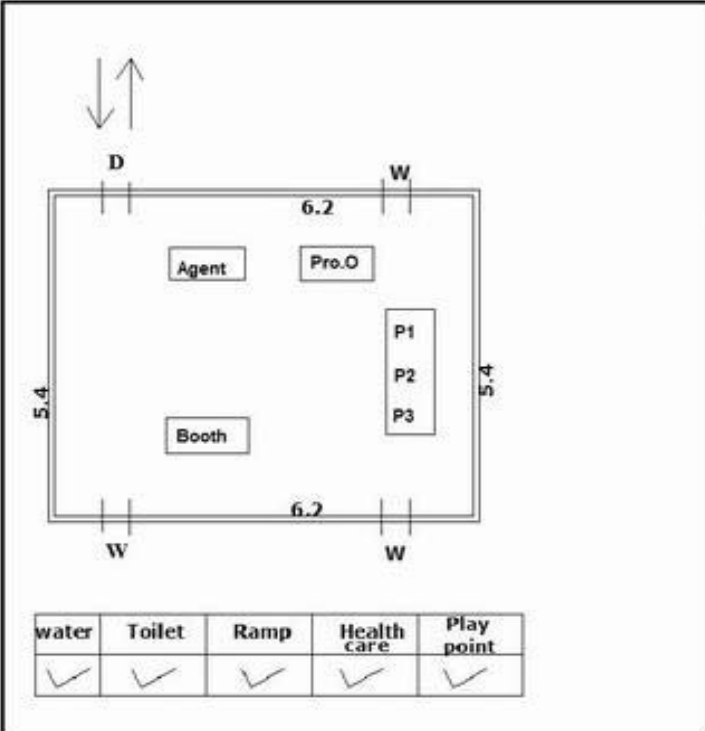

MAP VIEW

EARTH VIEW

ELEVATION

LEFT SIDE VIEW

RIGHT SIDE VIEW

51-ஊத்தங்கரை சட்டமன்ற தொகுதி

வாக்காளர் பட்டியல் - 2017

பாகம் எண் 58