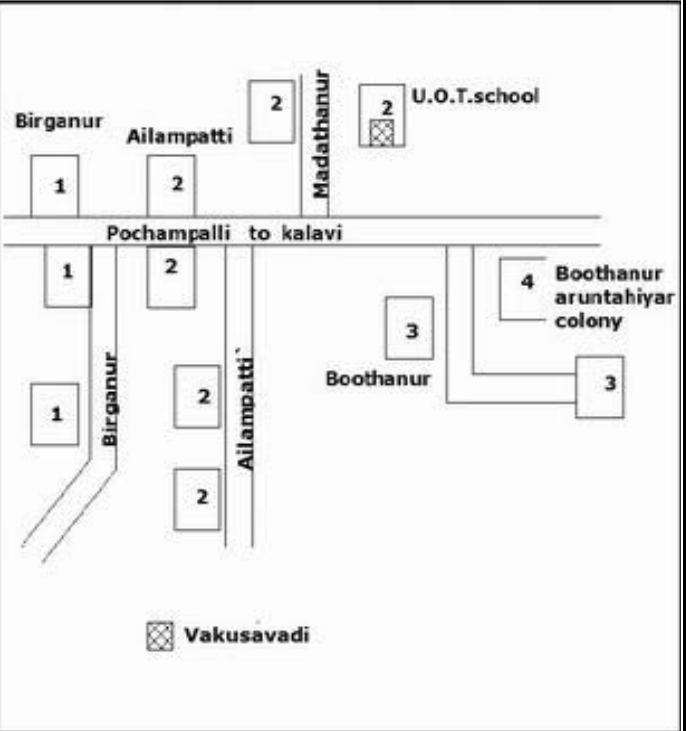

MAP VIEW

EARTH VIEW

ELEVATION

LEFT SIDE VIEW

RIGHT SIDE VIEW

51-ஊத்தங்கரை சட்டமன்ற தொகுதி

வாக்காளர் பட்டியல் - 2017

பாகம் எண் 58