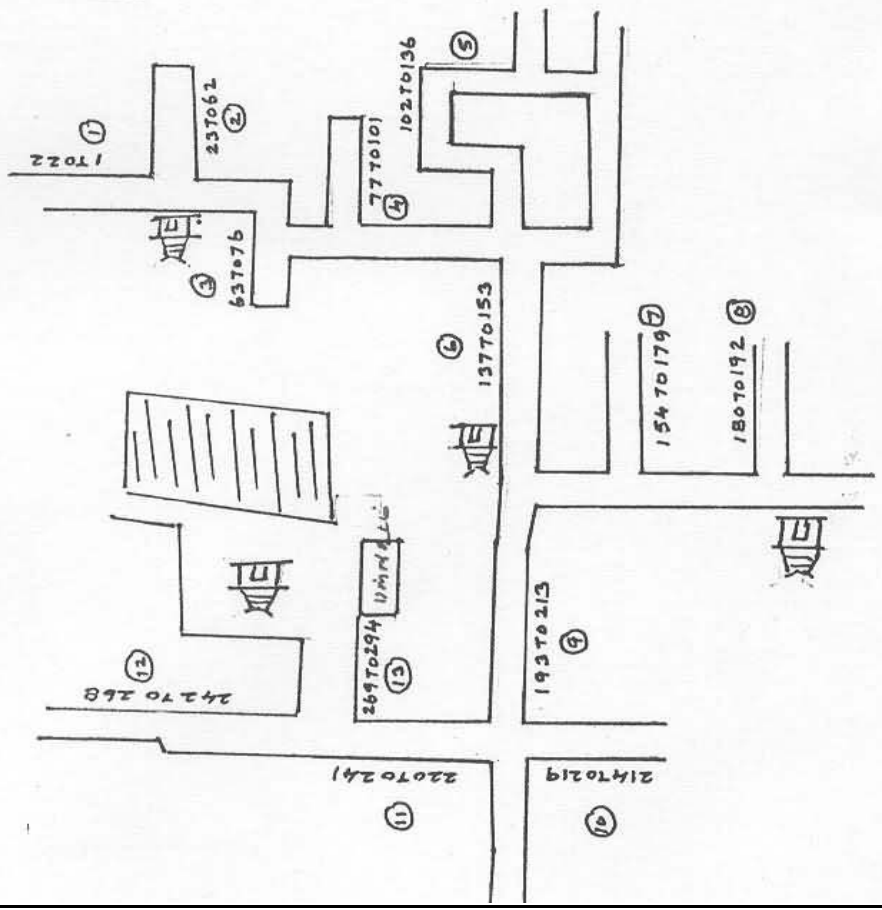

வாக்குப் பகுதி உரைபடம்

எண் 67

மன்றத் தரைபகுதி.

உயர்: சாலைமேல்நாள் சோமியி
உடமன்றத் தரைபகுதி.
வாக்கு மையு எண்: 67
கிராம வலிசுல்

66

பிளவு எண்	புகழ்ச்சுக் கீழ் உதாட் எது மையர்.	சது மைய்சுட்
1	சாலைமேல்நாள் சோமியி உடமன்ற	17022
2	சாலைமேல்நாள் சோமியி உடமன்ற	237062
3	சாலைமேல்நாள் சோமியி உடமன்ற	637076
4	அடமன்றக் கரை	7770101
5	சாலைமேல்நாள் சோமியி உடமன்ற	10270136
6	சாலைமேல்நாள் சோமியி உடமன்ற	13770153
7	அதர் தரை.	15470179
8	அதர் சோமியி உடமன்ற.	18070192
9	வாதுவன் தரை.	19370213
10	MGR கரை	21470219
11	தரை தரை.	22070241
12	உடமன்ற தரை.	24270268
13	அதர் தரை.	26970294