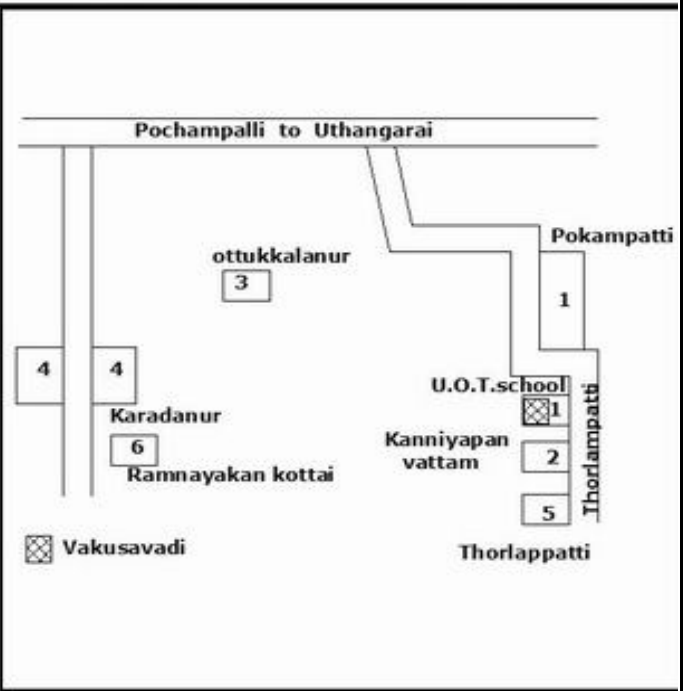

KRISHNAGIRI DISTRICT - கிருஷ்ணகிரி மாவட்டம்
051- UTHANGARAI ASSEMBLY CONSTITUENCY - ஊத்தங்கரை சட்டமன்ற தொகுதி
54 - Panchayat Union Primary School , Oddapatti - 635 206
54 - ஊராட்சி ஒன்றிய துவக்க பள்ளி , ஒட்டப்பட்டி - 635 206

51-ஊத்தங்கரை சட்டமன்ற தொகுதி

வாக்காளர் பட்டியல் - 2017

பாகம் எண் 54

தொடர்ச்சி...

பிரிவு: 1-மூக்கம்பட்டி(வ.கி)ஒட்டப்பட்டி (ஊ) புதிய ஒட்டப்பட்டி வார்டு 1, பின்கோடு : 635203

1	NLT1185461 வாக்காளர் பெயர்: ரவி தந்தை பெயர்: காசிவேல் புதியபழைய வீட்டு எண்: 1/ வயது: 48 இனம்: ஆண்	2	NLT1185453 வாக்காளர் பெயர்: விக்கேஷ்வாசி தந்தை பெயர்: வேலாயுதம் புதியபழைய வீட்டு எண்: 1/- வயது: 19 இனம்: பெண்	3	NLT0699033 வாக்காளர் பெயர்: ராமன் தந்தை பெயர்: முனிசாமி புதியபழைய வீட்டு எண்: 1/- வயது: 57 இனம்: ஆண்
4	NLT0699025 வாக்காளர் பெயர்: குமார் தந்தை பெயர்: ராமன் புதியபழைய வீட்டு எண்: 1/- வயது: 37 இனம்: ஆண்	5	NLT0699439 வாக்காளர் பெயர்: பூங்காவனம் கணவர் பெயர்: சண்முகம் புதியபழைய வீட்டு எண்: 1/1 வயது: 24 இனம்: பெண்	6	NLT0805028 வாக்காளர் பெயர்: அருள் தந்தை பெயர்: முனிராஜி புதியபழைய வீட்டு எண்: 1/- வயது: 23 இனம்: ஆண்
7	NLT1114537 வாக்காளர் பெயர்: புவனேஷ்வரி கணவர் பெயர்: சிவககுமார் புதியபழைய வீட்டு எண்: 1/- வயது: 30 இனம்: பெண்	8	NLT1007046 வாக்காளர் பெயர்: மயில் தந்தை பெயர்: வெங்கட்ராமன் புதியபழைய வீட்டு எண்: 1/- வயது: 21 இனம்: பெண்	9	NLT1228816 வாக்காளர் பெயர்: சுமித்ரா கணவர் பெயர்: திருப்பதி புதியபழைய வீட்டு எண்: 1/- வயது: 19 இனம்: பெண்
10	NLT1228857 வாக்காளர் பெயர்: ராணி கணவர் பெயர்: கோவிந்தராஜ் புதியபழைய வீட்டு எண்: 1/- வயது: 32 இனம்: பெண்	11	KMC2773935 வாக்காளர் பெயர்: பூங்காவனம் கணவர் பெயர்: குமார் புதியபழைய வீட்டு எண்: 1-1/NA வயது: 33 இனம்: பெண்	12	KMC2868909 வாக்காளர் பெயர்: சண்முகம் தந்தை பெயர்: ராமன் புதியபழைய வீட்டு எண்: 1-1/NA வயது: 33 இனம்: ஆண்
13	TN/14/078/0336123 வாக்காளர் பெயர்: பூங்காவனம் கணவர் பெயர்: பூங்கான் புதியபழைய வீட்டு எண்: 1-2/NA வயது: 72 இனம்: பெண்	14	KMC1224310 வாக்காளர் பெயர்: ஆறுமுகம் தந்தை பெயர்: பூங்கான் புதியபழைய வீட்டு எண்: 1-2/NA வயது: 57 இனம்: ஆண்	15	KMC1225150 வாக்காளர் பெயர்: மலர்கொடி கணவர் பெயர்: ஆறுமுகம் புதியபழைய வீட்டு எண்: 1-2/NA வயது: 51 இனம்: பெண்
16	KMC1398114 வாக்காளர் பெயர்: சிவானந்தம் தந்தை பெயர்: ஆறுமுகம் புதியபழைய வீட்டு எண்: 1-2/NA வயது: 34 இனம்: ஆண்	17	KMC1865831 வாக்காளர் பெயர்: சென்னப்பன் தந்தை பெயர்: ஆறுமுகம் புதியபழைய வீட்டு எண்: 1-2/NA வயது: 33 இனம்: ஆண்	18	KMC1225135 வாக்காளர் பெயர்: ரோஜி கணவர் பெயர்: மாரியப்பன் புதியபழைய வீட்டு எண்: 1-3/NA வயது: 59 இனம்: பெண்
19	TN/14/078/0336124 வாக்காளர் பெயர்: மகேஸ் தந்தை பெயர்: மாரியப்பன் புதியபழைய வீட்டு எண்: 1-3/NA வயது: 44 இனம்: ஆண்	20	KMC1225317 வாக்காளர் பெயர்: ராஜேஸ்வரி கணவர் பெயர்: மகேஸ் புதியபழைய வீட்டு எண்: 1-3/NA வயது: 41 இனம்: பெண்	21	KMC1867183 வாக்காளர் பெயர்: கிருஷ்ணன் தந்தை பெயர்: பொன்னுசாமி புதியபழைய வீட்டு எண்: 1-5/NA வயது: 59 இனம்: ஆண்
22	TN/14/078/0336167 வாக்காளர் பெயர்: பானுமதி கணவர் பெயர்: கிருஷ்ணன் புதியபழைய வீட்டு எண்: 1-5/NA வயது: 53 இனம்: பெண்	23	TN/14/078/0336126 வாக்காளர் பெயர்: அன்பழகன் தந்தை பெயர்: ராஜப்பன் புதியபழைய வீட்டு எண்: 1-5A/NA வயது: 47 இனம்: ஆண்	24	TN/14/078/0336127 வாக்காளர் பெயர்: ஜெயா கணவர் பெயர்: அன்பழகன் புதியபழைய வீட்டு எண்: 1-5A/NA வயது: 43 இனம்: பெண்
25	NLT0805077 வாக்காளர் பெயர்: சரவணன் தந்தை பெயர்: அன்பழகன் புதியபழைய வீட்டு எண்: 1-5A/1-54 வயது: 29 இனம்: ஆண்	26	NLT1007079 வாக்காளர் பெயர்: சுகன்யா கணவர் பெயர்: சக்திவேல் புதியபழைய வீட்டு எண்: 1-6/- வயது: 22 இனம்: பெண்	27	KMC1224351 வாக்காளர் பெயர்: ராமன் தந்தை பெயர்: ராஜப்பன் புதியபழைய வீட்டு எண்: 1-7/NA வயது: 60 இனம்: ஆண்
28	KMC1865724 வாக்காளர் பெயர்: அஞ்சலா கணவர் பெயர்: ராமன் புதியபழைய வீட்டு எண்: 1-7/NA வயது: 51 இனம்: பெண்	29	KMC2773943 வாக்காளர் பெயர்: கமலநாதன் தந்தை பெயர்: ராமன் புதியபழைய வீட்டு எண்: 1-7/NA வயது: 36 இனம்: ஆண்	30	KMC2773950 வாக்காளர் பெயர்: சுகன்யா கணவர் பெயர்: கமலநாதன் புதியபழைய வீட்டு எண்: 1-7/NA வயது: 33 இனம்: பெண்