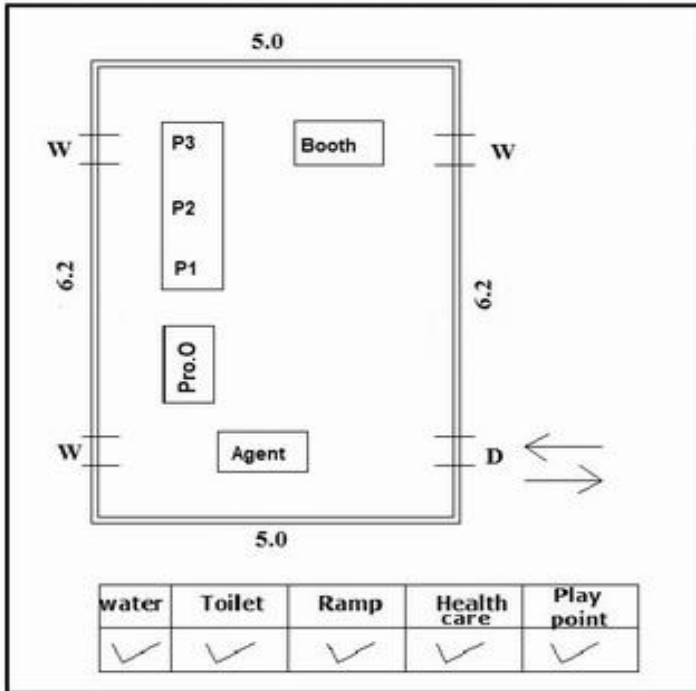

KRISHNAGIRI DISTRICT - கிருஷ்ணகிரி மாவட்டம்
051- UTHANGARAI ASSEMBLY CONSTITUENCY - ஊத்தங்கரை சட்டமன்ற தொகுதி
54 - Panchayat Union Primary School , Oddapatti - 635 206
54 - ஊராட்சி ஒன்றிய துவக்க பள்ளி , ஒட்டப்பட்டி - 635 206

51-ஊத்தங்கரை சட்டமன்ற தொகுதி

வாக்காளர் பட்டியல் - 2017

பாகம் எண் 54

தொடர்ச்சி...

பிரிவு: 1-மூக்கம்பட்டி(வ.கி)ஒட்டப்பட்டி (ஊ) புதிய ஒட்டப்பட்டி வார்டு 1, பின்கோடு : 635203

1	NLT1185461 வாக்காளர் பெயர்: ரவி தந்தை பெயர்: காசிவேல் புதியபழைய வீட்டு எண்: 1/ வயது: 48 இனம்: ஆண்	2	NLT1185453 வாக்காளர் பெயர்: விக்கேஷ்வாசி தந்தை பெயர்: வேலாயுதம் புதியபழைய வீட்டு எண்: 1/- வயது: 19 இனம்: பெண்	3	NLT0699033 வாக்காளர் பெயர்: ராமன் தந்தை பெயர்: முனிசாமி புதியபழைய வீட்டு எண்: 1/- வயது: 57 இனம்: ஆண்
4	NLT0699025 வாக்காளர் பெயர்: குமார் தந்தை பெயர்: ராமன் புதியபழைய வீட்டு எண்: 1/- வயது: 37 இனம்: ஆண்	5	NLT0699439 வாக்காளர் பெயர்: பூங்காவனம் கணவர் பெயர்: சண்முகம் புதியபழைய வீட்டு எண்: 1/1 வயது: 24 இனம்: பெண்	6	NLT0805028 வாக்காளர் பெயர்: அருள் தந்தை பெயர்: முனிராஜி புதியபழைய வீட்டு எண்: 1/- வயது: 23 இனம்: ஆண்
7	NLT1114537 வாக்காளர் பெயர்: புவனேஷ்வரி கணவர் பெயர்: சிவககுமார் புதியபழைய வீட்டு எண்: 1/- வயது: 30 இனம்: பெண்	8	NLT1007046 வாக்காளர் பெயர்: மயில் தந்தை பெயர்: வெங்கட்ராமன் புதியபழைய வீட்டு எண்: 1/- வயது: 21 இனம்: பெண்	9	NLT1228816 வாக்காளர் பெயர்: சுமித்ரா கணவர் பெயர்: திருப்பதி புதியபழைய வீட்டு எண்: 1/- வயது: 19 இனம்: பெண்
10	NLT1228857 வாக்காளர் பெயர்: ராணி கணவர் பெயர்: கோவிந்தராஜ் புதியபழைய வீட்டு எண்: 1/- வயது: 32 இனம்: பெண்	11	KMC2773935 வாக்காளர் பெயர்: பூங்காவனம் கணவர் பெயர்: குமார் புதியபழைய வீட்டு எண்: 1-1/NA வயது: 33 இனம்: பெண்	12	KMC2868909 வாக்காளர் பெயர்: சண்முகம் தந்தை பெயர்: ராமன் புதியபழைய வீட்டு எண்: 1-1/NA வயது: 33 இனம்: ஆண்
13	TN/14/078/0336123 வாக்காளர் பெயர்: பூங்காவனம் கணவர் பெயர்: பூங்கான் புதியபழைய வீட்டு எண்: 1-2/NA வயது: 72 இனம்: பெண்	14	KMC1224310 வாக்காளர் பெயர்: ஆறுமுகம் தந்தை பெயர்: பூங்கான் புதியபழைய வீட்டு எண்: 1-2/NA வயது: 57 இனம்: ஆண்	15	KMC1225150 வாக்காளர் பெயர்: மலர்கொடி கணவர் பெயர்: ஆறுமுகம் புதியபழைய வீட்டு எண்: 1-2/NA வயது: 51 இனம்: பெண்
16	KMC1398114 வாக்காளர் பெயர்: சிவானந்தம் தந்தை பெயர்: ஆறுமுகம் புதியபழைய வீட்டு எண்: 1-2/NA வயது: 34 இனம்: ஆண்	17	KMC1865831 வாக்காளர் பெயர்: சென்னப்பன் தந்தை பெயர்: ஆறுமுகம் புதியபழைய வீட்டு எண்: 1-2/NA வயது: 33 இனம்: ஆண்	18	KMC1225135 வாக்காளர் பெயர்: ரோஜி கணவர் பெயர்: மாரியப்பன் புதியபழைய வீட்டு எண்: 1-3/NA வயது: 59 இனம்: பெண்
19	TN/14/078/0336124 வாக்காளர் பெயர்: மகேஸ் தந்தை பெயர்: மாரியப்பன் புதியபழைய வீட்டு எண்: 1-3/NA வயது: 44 இனம்: ஆண்	20	KMC1225317 வாக்காளர் பெயர்: ராஜேஸ்வரி கணவர் பெயர்: மகேஸ் புதியபழைய வீட்டு எண்: 1-3/NA வயது: 41 இனம்: பெண்	21	KMC1867183 வாக்காளர் பெயர்: கிருஷ்ணன் தந்தை பெயர்: பொன்னுசாமி புதியபழைய வீட்டு எண்: 1-5/NA வயது: 59 இனம்: ஆண்
22	TN/14/078/0336167 வாக்காளர் பெயர்: பானுமதி கணவர் பெயர்: கிருஷ்ணன் புதியபழைய வீட்டு எண்: 1-5/NA வயது: 53 இனம்: பெண்	23	TN/14/078/0336126 வாக்காளர் பெயர்: அன்பழகன் தந்தை பெயர்: ராஜப்பன் புதியபழைய வீட்டு எண்: 1-5A/NA வயது: 47 இனம்: ஆண்	24	TN/14/078/0336127 வாக்காளர் பெயர்: ஜெயா கணவர் பெயர்: அன்பழகன் புதியபழைய வீட்டு எண்: 1-5A/NA வயது: 43 இனம்: பெண்
25	NLT0805077 வாக்காளர் பெயர்: சரவணன் தந்தை பெயர்: அன்பழகன் புதியபழைய வீட்டு எண்: 1-5A/1-54 வயது: 29 இனம்: ஆண்	26	NLT1007079 வாக்காளர் பெயர்: சுகன்யா கணவர் பெயர்: சக்திவேல் புதியபழைய வீட்டு எண்: 1-6/- வயது: 22 இனம்: பெண்	27	KMC1224351 வாக்காளர் பெயர்: ராமன் தந்தை பெயர்: ராஜப்பன் புதியபழைய வீட்டு எண்: 1-7/NA வயது: 60 இனம்: ஆண்
28	KMC1865724 வாக்காளர் பெயர்: அஞ்சலா கணவர் பெயர்: ராமன் புதியபழைய வீட்டு எண்: 1-7/NA வயது: 51 இனம்: பெண்	29	KMC2773943 வாக்காளர் பெயர்: கமலநாதன் தந்தை பெயர்: ராமன் புதியபழைய வீட்டு எண்: 1-7/NA வயது: 36 இனம்: ஆண்	30	KMC2773950 வாக்காளர் பெயர்: சுகன்யா கணவர் பெயர்: கமலநாதன் புதியபழைய வீட்டு எண்: 1-7/NA வயது: 33 இனம்: பெண்