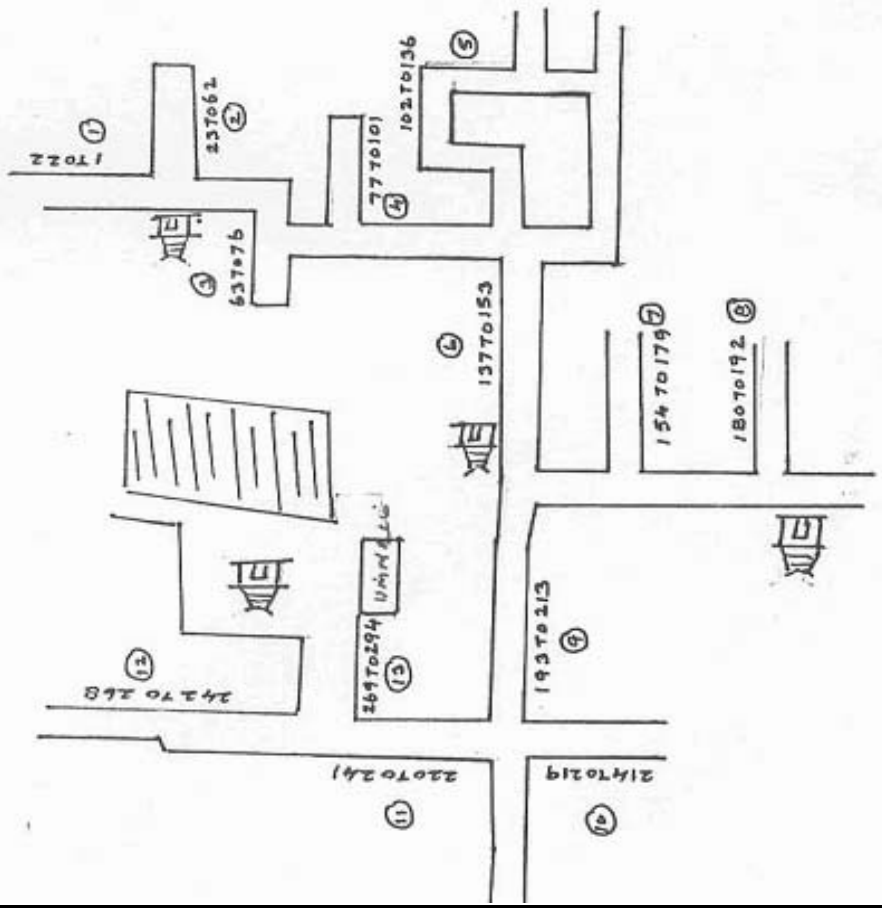

வாக்குப் பகுதி உரைபடம்

எண் 67

மன்றத் தரைபடி.

மயம்: அடையக்கண்ணன் கோயில்
மடமன்றத் தரைபடி.
வாக்கு மையு எண்: 67
கிராம வலிகள்

பிளவு எண்	பாக்கியம் தீர்மானம் எந்த மயம்.	அதன் அளவு
1	அடையக்கண்ணன் கோயிலுக்குள்	17022
2	அடையக்கண்ணன் கோயில் அருகில் தரை.	237062
3	அடையக்கண்ணன் கோயில் அருகில் தரை	637076
4	அடையக்கண்ணன் கோயில்	7770101
5	அடையக்கண்ணன் கோயில்	10270136
6	அடையக்கண்ணன் கோயில் தரை.	13770153
7	அடையக்கண்ணன் கோயில் தரை.	15470179
8	அடையக்கண்ணன் கோயில் தரை.	18070192
9	அடையக்கண்ணன் கோயில் தரை.	19370213
10	MGR கோயில்	21470219
11	அடையக்கண்ணன் கோயில் தரை.	22070241
12	அடையக்கண்ணன் கோயில் தரை.	24270268
13	அடையக்கண்ணன் கோயில் தரை.	26970294

66