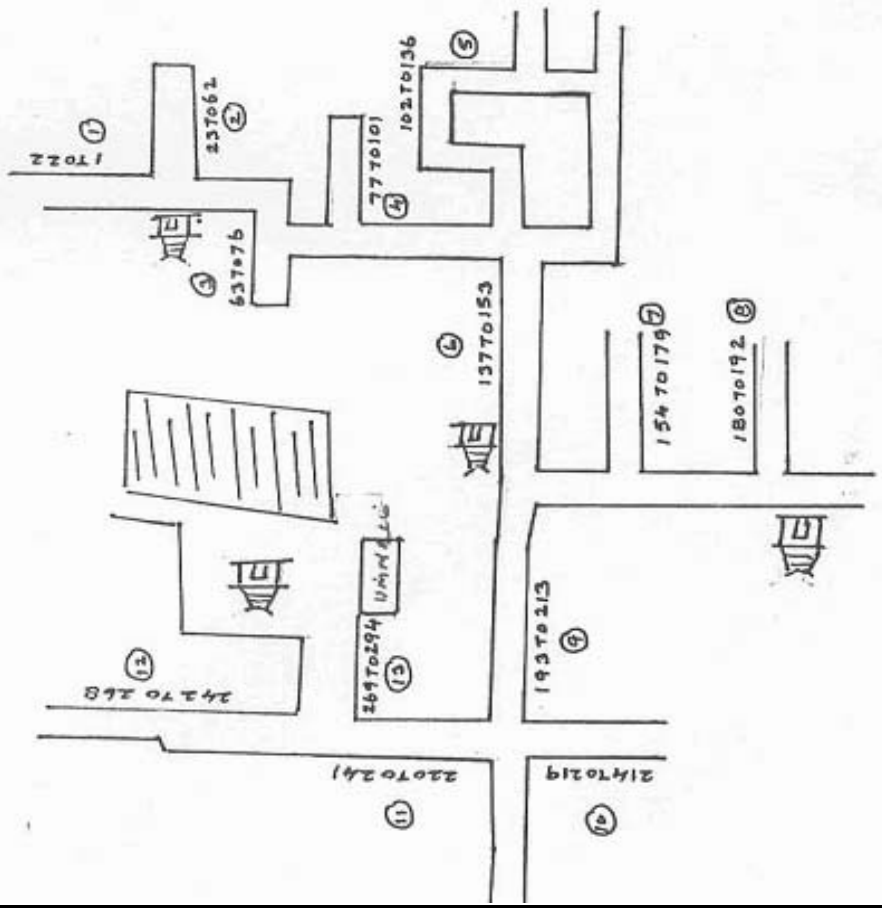

வாக்குப் பகுதி உரைபடம்

எண் 67

மன்றத் தரைபகுதி.

மயம்: அடையல்கன் கோயில்
மடமன்றத் தரைபகுதி.
வாக்கு மையு எண்: 67
கிராம வலிகள்

பிளவு எண்	பாக்குகள் நீட்சி உடை எது மயம்.	அதது அளவு
1	அடையல்கன் கோயிலுக்குள்	17022
2	அடையல்கன் கோயில் அருகே தரை.	2370 62
3	அடையல்கன் கோயில் தரைபகுதி	6370 76
4	அடையல்கன் கோயில்	7770 101
5	அடையல்கன் கோயில்	10270 136
6	அடையல்கன் கோயில் தரை.	13770 153
7	அடையல்கன் கோயில் தரை.	15470 179
8	அடையல்கன் கோயில் தரை.	18070 192
9	அடையல்கன் கோயில் தரை.	19370 213
10	MGR கோயில்	21470 219
11	அடையல்கன் கோயில் தரை.	22070 241
12	அடையல்கன் கோயில் தரை.	24270 268
13	அடையல்கன் கோயில் தரை.	26970 294

66