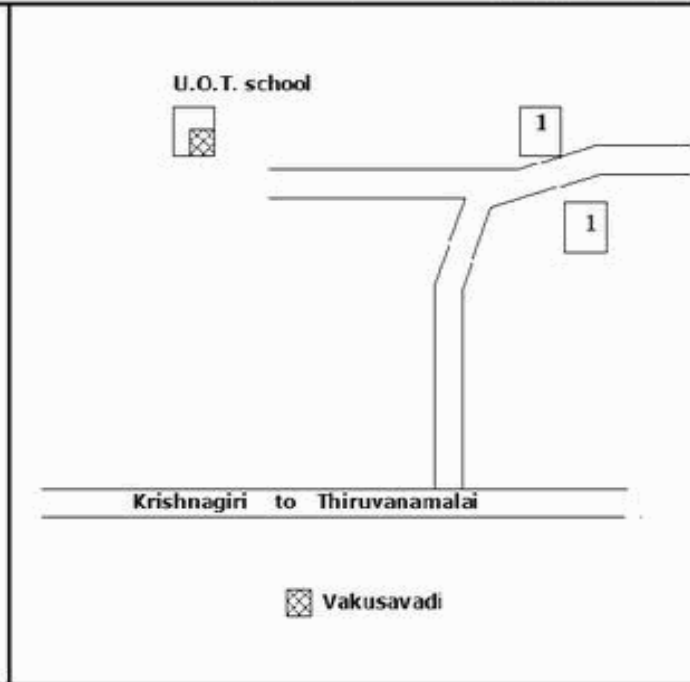

KRISHNAGIRI DISTRICT - கிருஷ்ணகிரி மாவட்டம்
051- UTHANGARAI ASSEMBLY CONSTITUENCY - ஊத்தங்கரை சட்டமன்ற தொகுதி
45 - Govt. High School , Velavalli - 635 206
45 - அரசு உயர்நிலை பள்ளி, வேளாவல்லி - 635 206

51-ஊத்தங்கரை சட்டமன்ற தொகுதி

வாக்காளர் பட்டியல் - 2018

பாகம் எண் 45

தொடர்ச்சி...

பிரிவு: 1-ரங்கம்பட்டி (வ.கி) மற்றும் வாலிப்பட்டி (ஊ) வேலாவள்ளி வார்டு 3 , பின்கோடு : 635306

1	NLT0520809 வாக்காளர் பெயர்: சிவாஜி மற்றவர் பெயர்: மணி புதிய/பழைய வீட்டு எண்: 1 / 43 வயது: 63 இனம்: ஆண்	2	NLT0520932 வாக்காளர் பெயர்: சின்முகு கணவர் பெயர்: தொடத்தம்மன் புதிய/பழைய வீட்டு எண்: 1 / - வயது: 62 இனம்: பெண்	3	NLT1228337 வாக்காளர் பெயர்: அருணாசலம் தந்தை பெயர்: காளியப்பன் புதிய/பழைய வீட்டு எண்: 1 / - வயது: 57 இனம்: ஆண்
4	NLT0520775 வாக்காளர் பெயர்: பெருமாள் மற்றவர் பெயர்: பூங்காவணம் புதிய/பழைய வீட்டு எண்: 1 / 69A வயது: 52 இனம்: ஆண்	5	TN/14/078/0297518 வாக்காளர் பெயர்: கலைவாணி கணவர் பெயர்: அருணாசலம் புதிய/பழைய வீட்டு எண்: 1 / NA வயது: 46 இனம்: பெண்	6	NLT0520577 வாக்காளர் பெயர்: சின்னப்பா தந்தை பெயர்: பெருமாள் புதிய/பழைய வீட்டு எண்: 1 / 3-100C வயது: 46 இனம்: பெண்
7	NLT0697953 வாக்காளர் பெயர்: ஜெயகொடி கணவர் பெயர்: சின்னதம்பி புதிய/பழைய வீட்டு எண்: 1 / - வயது: 44 இனம்: பெண்	8	NLT0520791 வாக்காளர் பெயர்: ராஜலிங்கம் மற்றவர் பெயர்: வசந்தி புதிய/பழைய வீட்டு எண்: 1 / 57 வயது: 43 இனம்: ஆண்	9	NLT0520684 வாக்காளர் பெயர்: ரங்கநாதன் தந்தை பெயர்: லட்சுமணன் புதிய/பழைய வீட்டு எண்: 1 / - வயது: 43 இனம்: ஆண்
10	NLT0521054 வாக்காளர் பெயர்: ஜெயசீலன் தந்தை பெயர்: சிவலிங்கம் புதிய/பழைய வீட்டு எண்: 1 / - வயது: 38 இனம்: ஆண்	11	NLT0520916 வாக்காளர் பெயர்: குணவதி கணவர் பெயர்: குமார் புதிய/பழைய வீட்டு எண்: 1 / 248A வயது: 38 இனம்: பெண்	12	NLT0914010 வாக்காளர் பெயர்: பெருமாள் தந்தை பெயர்: சிவலிங்கம் புதிய/பழைய வீட்டு எண்: 1 / - வயது: 34 இனம்: ஆண்
13	NLT1004092 வாக்காளர் பெயர்: தேவகி கணவர் பெயர்: ஞானவேல் புதிய/பழைய வீட்டு எண்: 1 / NA வயது: 34 இனம்: பெண்	14	NLT0520585 வாக்காளர் பெயர்: பெருமாள் தந்தை பெயர்: ராஜமணி புதிய/பழைய வீட்டு எண்: 1 / 3-205 வயது: 33 இனம்: ஆண்	15	NLT0520817 வாக்காளர் பெயர்: வளர்மதி கணவர் பெயர்: சின்னதம்பி புதிய/பழைய வீட்டு எண்: 1 / 141 வயது: 32 இனம்: பெண்
16	NLT0521112 வாக்காளர் பெயர்: சரண்யா கணவர் பெயர்: கோவிந்தராஜ் புதிய/பழைய வீட்டு எண்: 1 / - வயது: 32 இனம்: பெண்	17	NLT0521187 வாக்காளர் பெயர்: வெங்கடேசன் தந்தை பெயர்: கோவிந்தசாமி புதிய/பழைய வீட்டு எண்: 1 / 193 வயது: 31 இனம்: ஆண்	18	NLT0914333 வாக்காளர் பெயர்: கிருஷ்ணவேனி தந்தை பெயர்: ராஜகுமாள் புதிய/பழைய வீட்டு எண்: 1 / - வயது: 31 இனம்: பெண்
19	NLT1004126 வாக்காளர் பெயர்: பூபதி தந்தை பெயர்: ராமசாமி புதிய/பழைய வீட்டு எண்: 1 / NA வயது: 31 இனம்: ஆண்	20	NLT1003961 வாக்காளர் பெயர்: அமுதா கணவர் பெயர்: சின்னகண்ணு புதிய/பழைய வீட்டு எண்: 1 / NA வயது: 31 இனம்: பெண்	21	NLT0520718 வாக்காளர் பெயர்: கர்ணமகாராஜன் தந்தை பெயர்: பூங்கான் புதிய/பழைய வீட்டு எண்: 1 / 28 வயது: 30 இனம்: ஆண்
22	NLT0520593 வாக்காளர் பெயர்: செஞ்சீவ குமார் தந்தை பெயர்: வஜ்ஜிரம் புதிய/பழைய வீட்டு எண்: 1 / 141 வயது: 30 இனம்: ஆண்	23	KMC3146958 வாக்காளர் பெயர்: வேடி தந்தை பெயர்: சேட்டு புதிய/பழைய வீட்டு எண்: 1 / NA வயது: 30 இனம்: ஆண்	24	NLT0520908 வாக்காளர் பெயர்: பணதூரன் தந்தை பெயர்: சின்னகண்ணு புதிய/பழைய வீட்டு எண்: 1 / 97C வயது: 30 இனம்: ஆண்
25	KMC3146941 வாக்காளர் பெயர்: பகவதி கணவர் பெயர்: வேடி புதிய/பழைய வீட்டு எண்: 1 / NA வயது: 29 இனம்: பெண்	26	NLT0697847 வாக்காளர் பெயர்: வாசுகி கணவர் பெயர்: செந்தில் புதிய/பழைய வீட்டு எண்: 1 / - வயது: 29 இனம்: பெண்	27	NLT0520551 வாக்காளர் பெயர்: சிவசங்கர் தந்தை பெயர்: தங்கவேல் புதிய/பழைய வீட்டு எண்: 1 / 3-81A வயது: 29 இனம்: ஆண்
28	NLT0520692 வாக்காளர் பெயர்: செல்வி கணவர் பெயர்: மகாலிங்கம் புதிய/பழைய வீட்டு எண்: 1 / 196 வயது: 28 இனம்: பெண்	29	NLT0520445 வாக்காளர் பெயர்: கார்த்திக் தந்தை பெயர்: இளங்கோ புதிய/பழைய வீட்டு எண்: 1 / 217 வயது: 28 இனம்: ஆண்	30	NLT0914283 வாக்காளர் பெயர்: வாயிதா தந்தை பெயர்: ரம்ஜான் புதிய/பழைய வீட்டு எண்: 1 / - வயது: 28 இனம்: பெண்