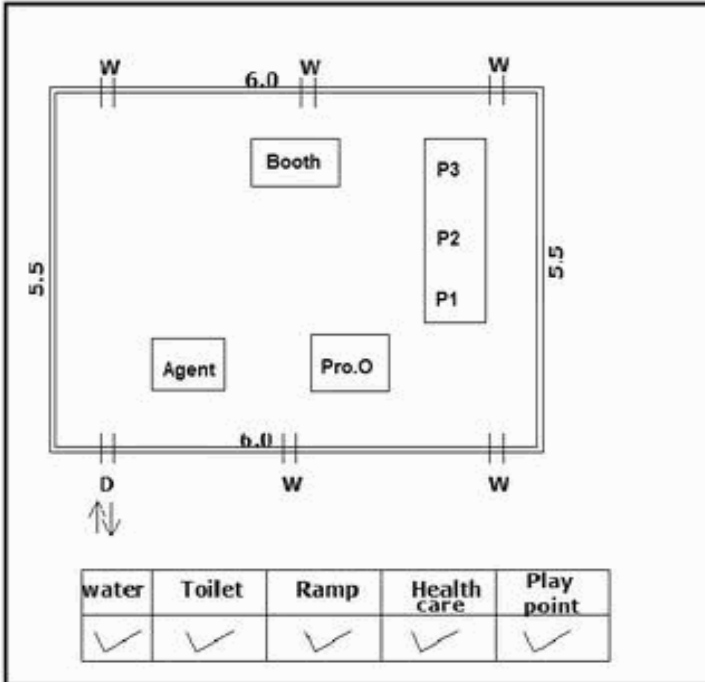

KRISHNAGIRI DISTRICT - கிருஷ்ணகிரி மாவட்டம்
051- UTHANGARAI ASSEMBLY CONSTITUENCY - ஊத்தங்கரை சட்டமன்ற தொகுதி
45 - Govt. High School , Velavalli - 635 206
45 - அரசு உயர்நிலை பள்ளி, வேளாவல்லி - 635 206

51-ஊத்தங்கரை சட்டமன்ற தொகுதி

வாக்காளர் பட்டியல் - 2018

பாகம் எண் 45

தொடர்ச்சி...

பிரிவு: 1-ரங்கம்பட்டி (வ.கி) மற்றும் வாலிப்பட்டி (ஊ) வேலாவள்ளி வார்டு 3 , பின்கோடு : 635306

1	NLT0520809 வாக்காளர் பெயர்: சிவாஜி மற்றவர் பெயர்: மணி புதிய/பழைய வீட்டு எண்: 1 / 43 வயது: 63 இனம்: ஆண்	2	NLT0520932 வாக்காளர் பெயர்: சின்முகு கணவர் பெயர்: தொடத்தம்மன் புதிய/பழைய வீட்டு எண்: 1 / - வயது: 62 இனம்: பெண்	3	NLT1228337 வாக்காளர் பெயர்: அருணாசலம் தந்தை பெயர்: காளியப்பன் புதிய/பழைய வீட்டு எண்: 1 / - வயது: 57 இனம்: ஆண்
4	NLT0520775 வாக்காளர் பெயர்: பெருமாள் மற்றவர் பெயர்: பூங்காவணம் புதிய/பழைய வீட்டு எண்: 1 / 69A வயது: 52 இனம்: ஆண்	5	TN/14/078/0297518 வாக்காளர் பெயர்: கலைவாணி கணவர் பெயர்: அருணாசலம் புதிய/பழைய வீட்டு எண்: 1 / NA வயது: 46 இனம்: பெண்	6	NLT0520577 வாக்காளர் பெயர்: சின்னப்பா தந்தை பெயர்: பெருமாள் புதிய/பழைய வீட்டு எண்: 1 / 3-100C வயது: 46 இனம்: பெண்
7	NLT0697953 வாக்காளர் பெயர்: ஜெயகொடி கணவர் பெயர்: சின்னதம்பி புதிய/பழைய வீட்டு எண்: 1 / - வயது: 44 இனம்: பெண்	8	NLT0520791 வாக்காளர் பெயர்: ராஜலிங்கம் மற்றவர் பெயர்: வசந்தி புதிய/பழைய வீட்டு எண்: 1 / 57 வயது: 43 இனம்: ஆண்	9	NLT0520684 வாக்காளர் பெயர்: ரங்கநாதன் தந்தை பெயர்: லட்சுமணன் புதிய/பழைய வீட்டு எண்: 1 / - வயது: 43 இனம்: ஆண்
10	NLT0521054 வாக்காளர் பெயர்: ஜெயசீலன் தந்தை பெயர்: சிவலிங்கம் புதிய/பழைய வீட்டு எண்: 1 / - வயது: 38 இனம்: ஆண்	11	NLT0520916 வாக்காளர் பெயர்: குணவதி கணவர் பெயர்: குமார் புதிய/பழைய வீட்டு எண்: 1 / 248A வயது: 38 இனம்: பெண்	12	NLT0914010 வாக்காளர் பெயர்: பெருமாள் தந்தை பெயர்: சிவலிங்கம் புதிய/பழைய வீட்டு எண்: 1 / - வயது: 34 இனம்: ஆண்
13	NLT1004092 வாக்காளர் பெயர்: தேவகி கணவர் பெயர்: ஞானவேல் புதிய/பழைய வீட்டு எண்: 1 / NA வயது: 34 இனம்: பெண்	14	NLT0520585 வாக்காளர் பெயர்: பெருமாள் தந்தை பெயர்: ராஜமணி புதிய/பழைய வீட்டு எண்: 1 / 3-205 வயது: 33 இனம்: ஆண்	15	NLT0520817 வாக்காளர் பெயர்: வளர்மதி கணவர் பெயர்: சின்னதம்பி புதிய/பழைய வீட்டு எண்: 1 / 141 வயது: 32 இனம்: பெண்
16	NLT0521112 வாக்காளர் பெயர்: சரண்யா கணவர் பெயர்: கோவிந்தராஜ் புதிய/பழைய வீட்டு எண்: 1 / - வயது: 32 இனம்: பெண்	17	NLT0521187 வாக்காளர் பெயர்: வெங்கடேசன் தந்தை பெயர்: கோவிந்தசாமி புதிய/பழைய வீட்டு எண்: 1 / 193 வயது: 31 இனம்: ஆண்	18	NLT0914333 வாக்காளர் பெயர்: கிருஷ்ணவேனி தந்தை பெயர்: ராஜகுமாள் புதிய/பழைய வீட்டு எண்: 1 / - வயது: 31 இனம்: பெண்
19	NLT1004126 வாக்காளர் பெயர்: பூபதி தந்தை பெயர்: ராமசாமி புதிய/பழைய வீட்டு எண்: 1 / NA வயது: 31 இனம்: ஆண்	20	NLT1003961 வாக்காளர் பெயர்: அமுதா கணவர் பெயர்: சின்னகண்ணு புதிய/பழைய வீட்டு எண்: 1 / NA வயது: 31 இனம்: பெண்	21	NLT0520718 வாக்காளர் பெயர்: கர்ணமகாராஜன் தந்தை பெயர்: பூங்கான் புதிய/பழைய வீட்டு எண்: 1 / 28 வயது: 30 இனம்: ஆண்
22	NLT0520593 வாக்காளர் பெயர்: செஞ்சீவ குமார் தந்தை பெயர்: வஜ்ஜிரம் புதிய/பழைய வீட்டு எண்: 1 / 141 வயது: 30 இனம்: ஆண்	23	KMC3146958 வாக்காளர் பெயர்: வேடி தந்தை பெயர்: சேட்டு புதிய/பழைய வீட்டு எண்: 1 / NA வயது: 30 இனம்: ஆண்	24	NLT0520908 வாக்காளர் பெயர்: பணதூரன் தந்தை பெயர்: சின்னகண்ணு புதிய/பழைய வீட்டு எண்: 1 / 97C வயது: 30 இனம்: ஆண்
25	KMC3146941 வாக்காளர் பெயர்: பகவதி கணவர் பெயர்: வேடி புதிய/பழைய வீட்டு எண்: 1 / NA வயது: 29 இனம்: பெண்	26	NLT0697847 வாக்காளர் பெயர்: வாசுகி கணவர் பெயர்: செந்தில் புதிய/பழைய வீட்டு எண்: 1 / - வயது: 29 இனம்: பெண்	27	NLT0520551 வாக்காளர் பெயர்: சிவசங்கர் தந்தை பெயர்: தங்கவேல் புதிய/பழைய வீட்டு எண்: 1 / 3-81A வயது: 29 இனம்: ஆண்
28	NLT0520692 வாக்காளர் பெயர்: செல்வி கணவர் பெயர்: மகாலிங்கம் புதிய/பழைய வீட்டு எண்: 1 / 196 வயது: 28 இனம்: பெண்	29	NLT0520445 வாக்காளர் பெயர்: கார்த்திக் தந்தை பெயர்: இளங்கோ புதிய/பழைய வீட்டு எண்: 1 / 217 வயது: 28 இனம்: ஆண்	30	NLT0914283 வாக்காளர் பெயர்: வாயிதா தந்தை பெயர்: ரம்ஜான் புதிய/பழைய வீட்டு எண்: 1 / - வயது: 28 இனம்: பெண்