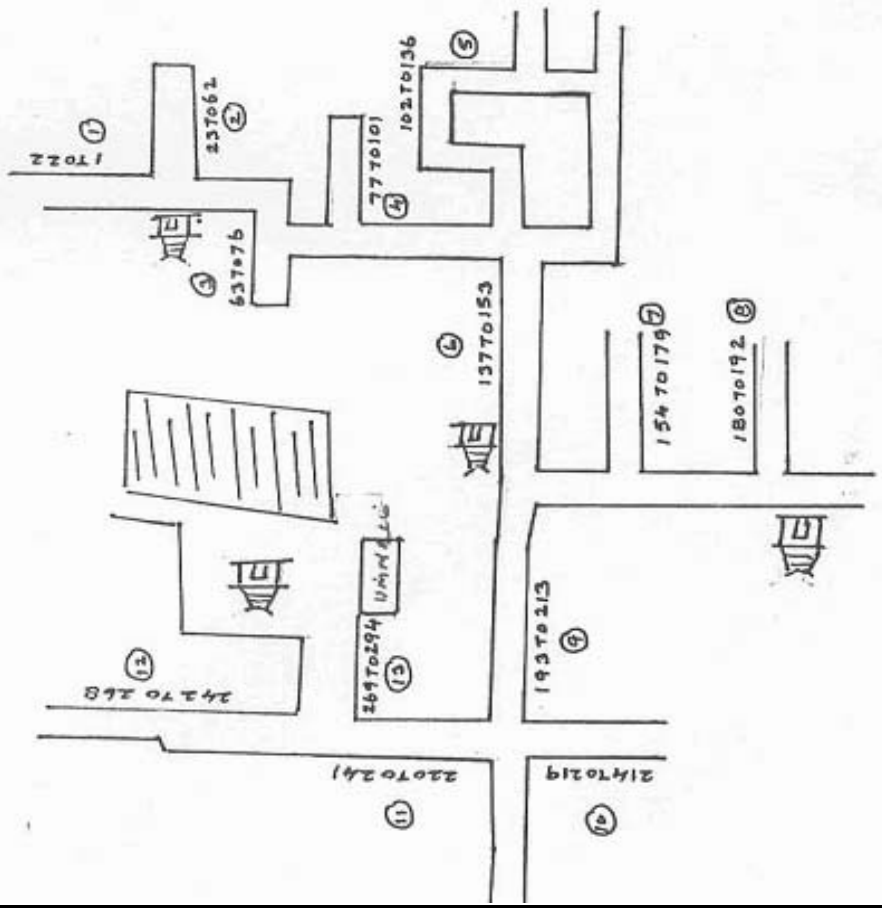

வாக்குப் பட்டி உரைபட்டி

எண் 67

மன்றத் தரைபடி.

மயம்: அட்டவெண்ணல் கோயில்
மடமன்றத் தரைபடி.
வாக்கு மையு எண்: 67
கிராம வலிசுல்

பிளவு எண்	பாத்திரம் நீடி உடை எது மயம்.	அதது அளவு
1	லாண்டவெண் கோயிலுக்குள்	17022
2	லாண்டவெண் கோயில் அடிக்குறைவு.	2370 62
3	லாண்டவெண் கோயில் குற்றறைவு	6370 76
4	அட்டவெண்ணல் மயம்	7770 101
5	அட்டவெண்ணல் மயம்	10270136
6	அட்டவெண்ணல் கோயிலுக்குறைவு.	13770 153
7	அட்டவெண்ணல் மயம்.	15470 179
8	அட்டவெண்ணல் மயம் குறைவு.	18070 192
9	லாண்டவெண் குறைவு.	19370 213
10	MGR மயம்	21470 219
11	குற்றறைவு குறைவு.	22070 241
12	அட்டவெண்ணல் குறைவு.	24270 268
13	அட்டவெண்ணல் குறைவு.	26970 294

66