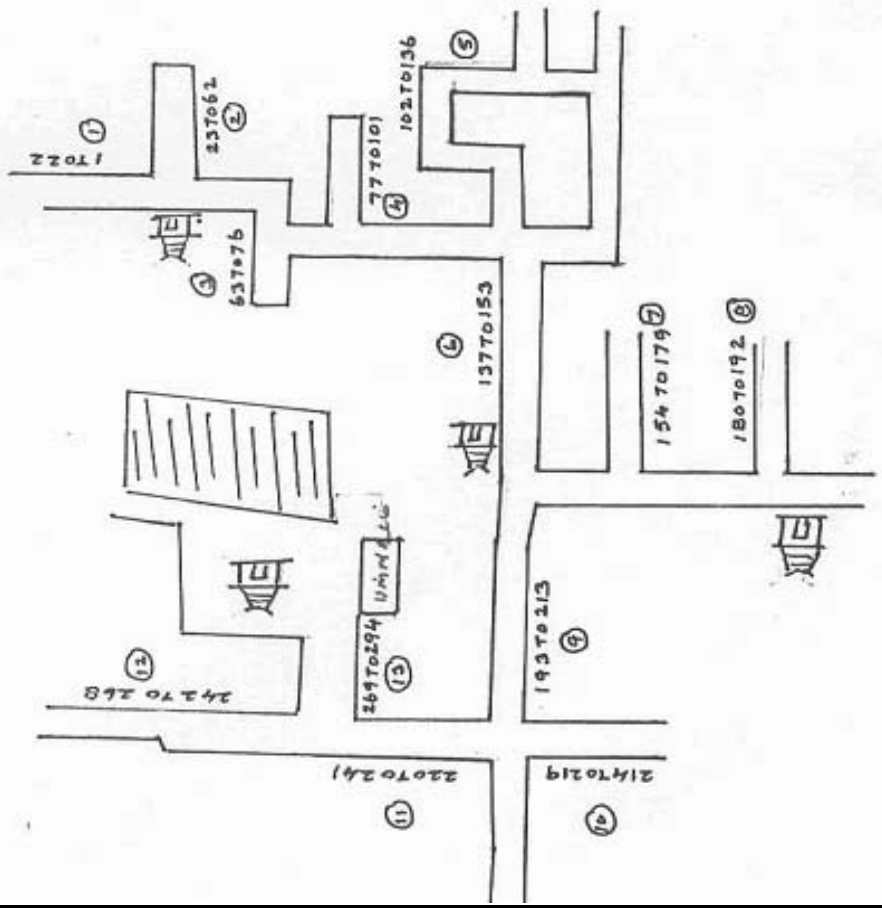

வாக்குப் பகுதி உரைபடம்

எண் 67

மன்றத் தொகுதி.

மயம்: அடங்கலம் காமம்
உட்கட்டித் தொகுதி.
வாக்கு மையம் எண்: 67
கிராம வலிகள்

பிளா எண்	பாத்திரம் தீர்மானம் எந்த மயம்.	வாக்கு மையம்	வாக்கு மையம்
1	அடங்கலம் காமம் உட்கட்டித் தொகுதி.	17022	
2	அடங்கலம் காமம் உட்கட்டித் தொகுதி.	2370 62	
3	அடங்கலம் காமம் உட்கட்டித் தொகுதி.	6370 76	
4	அடங்கலம் காமம் உட்கட்டித் தொகுதி.	7770 101	
5	அடங்கலம் காமம் உட்கட்டித் தொகுதி.	10270 136	
6	அடங்கலம் காமம் உட்கட்டித் தொகுதி.	13770 153	
7	அடங்கலம் காமம் உட்கட்டித் தொகுதி.	15470 179	
8	அடங்கலம் காமம் உட்கட்டித் தொகுதி.	18070 192	
9	அடங்கலம் காமம் உட்கட்டித் தொகுதி.	19370 213	
10	அடங்கலம் காமம் உட்கட்டித் தொகுதி.	21470 219	
11	அடங்கலம் காமம் உட்கட்டித் தொகுதி.	22070 241	
12	அடங்கலம் காமம் உட்கட்டித் தொகுதி.	24270 268	
13	அடங்கலம் காமம் உட்கட்டித் தொகுதி.	26970 294