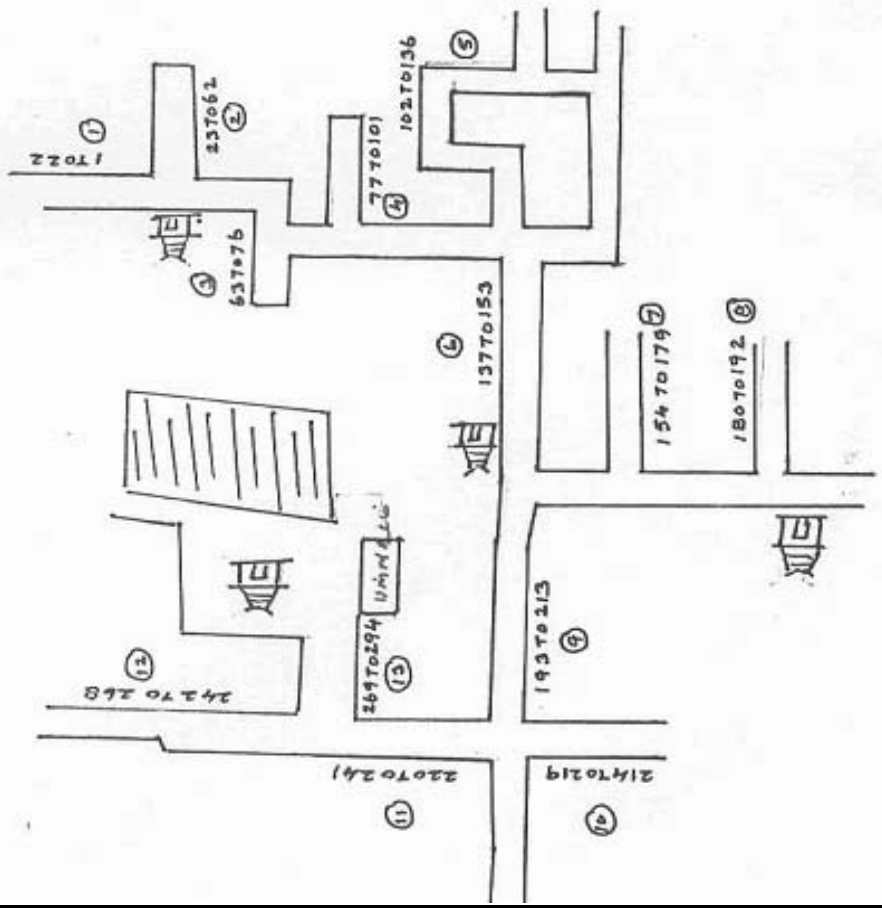

வாக்குப் பகுதி உரைபடம்

எண் 67

மன்றத் தரைபகுதி.

மயம்: அடையக்கண்ணன் கோயில்
மடமன்றத் தரைபகுதி.
வாக்கு மையு எண்: 67
கிராம வலிகள்

பிளவு எண்	பாக்கியம் தீர்மானம் எந்த மயம்.	அதன் அளவு
1	அடையக்கண்ணன் கோயிலின் பகுதி	17022
2	அடையக்கண்ணன் கோயில் பகுதி	2370 62
3	அடையக்கண்ணன் கோயில் பகுதி	6370 76
4	அடையக்கண்ணன் கோயில் பகுதி	7770 101
5	அடையக்கண்ணன் கோயில் பகுதி	10270 136
6	அடையக்கண்ணன் கோயில் பகுதி	13770 153
7	அடையக்கண்ணன் கோயில் பகுதி	15470 179
8	அடையக்கண்ணன் கோயில் பகுதி	18070 192
9	அடையக்கண்ணன் கோயில் பகுதி	19370 213
10	MGR கல்	21470 219
11	அடையக்கண்ணன் கோயில் பகுதி	22070 241
12	அடையக்கண்ணன் கோயில் பகுதி	24270 268
13	அடையக்கண்ணன் கோயில் பகுதி	26970 294

66