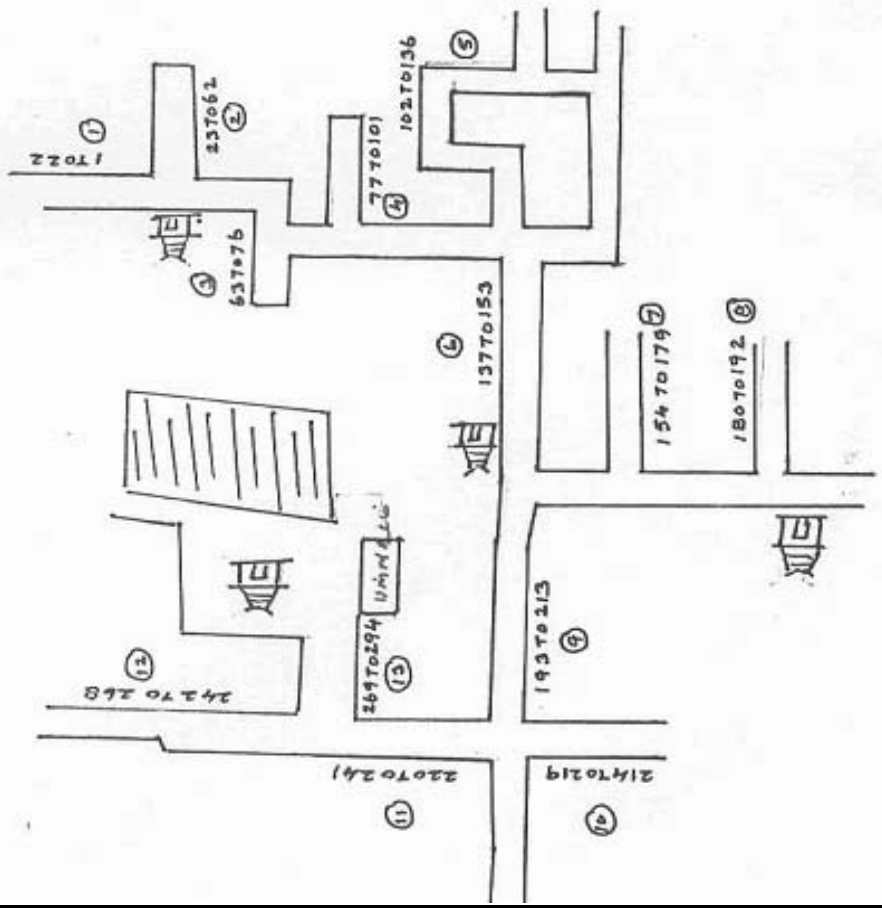

வாக்குப் பகுதி உரைபடம்

எண் 67

மன்றத் தொகுதி.

மயம்: அடங்கலம் காமம்
உடமன்றத் தொகுதி.
வாக்கு மையு எண்: 67
கிராம வலகல்

பிளவு எண்	பாத்திரம் தீர்மானம் எந்த மயம்.	அதிகாரம்
1	அடங்கலம் காமம் உடமன்றத் தொகுதி.	17022
2	அடங்கலம் காமம் உடமன்றத் தொகுதி.	2370 62
3	அடங்கலம் காமம் உடமன்றத் தொகுதி.	6370 76
4	அடங்கலம் காமம் உடமன்றத் தொகுதி.	7770 101
5	அடங்கலம் காமம் உடமன்றத் தொகுதி.	10270 136
6	அடங்கலம் காமம் உடமன்றத் தொகுதி.	13770 153
7	அடங்கலம் காமம் உடமன்றத் தொகுதி.	15470 179
8	அடங்கலம் காமம் உடமன்றத் தொகுதி.	18070 192
9	அடங்கலம் காமம் உடமன்றத் தொகுதி.	19370 213
10	MGR காமம்	21470 219
11	அடங்கலம் காமம் உடமன்றத் தொகுதி.	22070 241
12	அடங்கலம் காமம் உடமன்றத் தொகுதி.	24270 268
13	அடங்கலம் காமம் உடமன்றத் தொகுதி.	26970 294

66