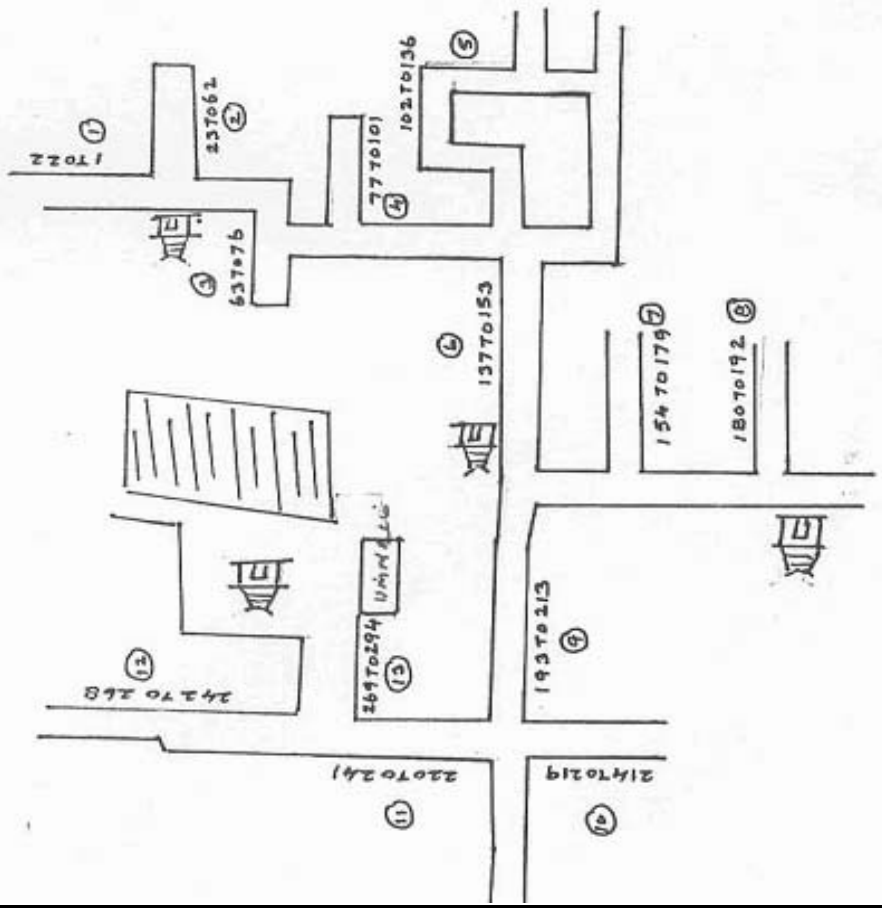

வாக்குப் பகுதி உரைபடம்

எண் 67

மன்றத் தரைபடி.

மயம்: அடங்கலம் காமம்
உட்கட்டித் தரைபடி.
வாக்கு மையு எண்: 67
கிராம வலிசு

பிளவு எண்	பாக்கித் தீர்மானம் எந்த மயம்.	அதன் எண்
1	அடங்கலம் காமம் உட்கட்டி	17022
2	அடங்கலம் காமம் உட்கட்டி	237062
3	அடங்கலம் காமம் உட்கட்டி	637076
4	அடங்கலம் காமம் உட்கட்டி	7770101
5	அடங்கலம் காமம் உட்கட்டி	10270136
6	அடங்கலம் காமம் உட்கட்டி	13770153
7	அடங்கலம் காமம் உட்கட்டி	15470179
8	அடங்கலம் காமம் உட்கட்டி	18070192
9	அடங்கலம் காமம் உட்கட்டி	19370213
10	அடங்கலம் காமம் உட்கட்டி	21470219
11	அடங்கலம் காமம் உட்கட்டி	22070241
12	அடங்கலம் காமம் உட்கட்டி	24270268
13	அடங்கலம் காமம் உட்கட்டி	26970294

67