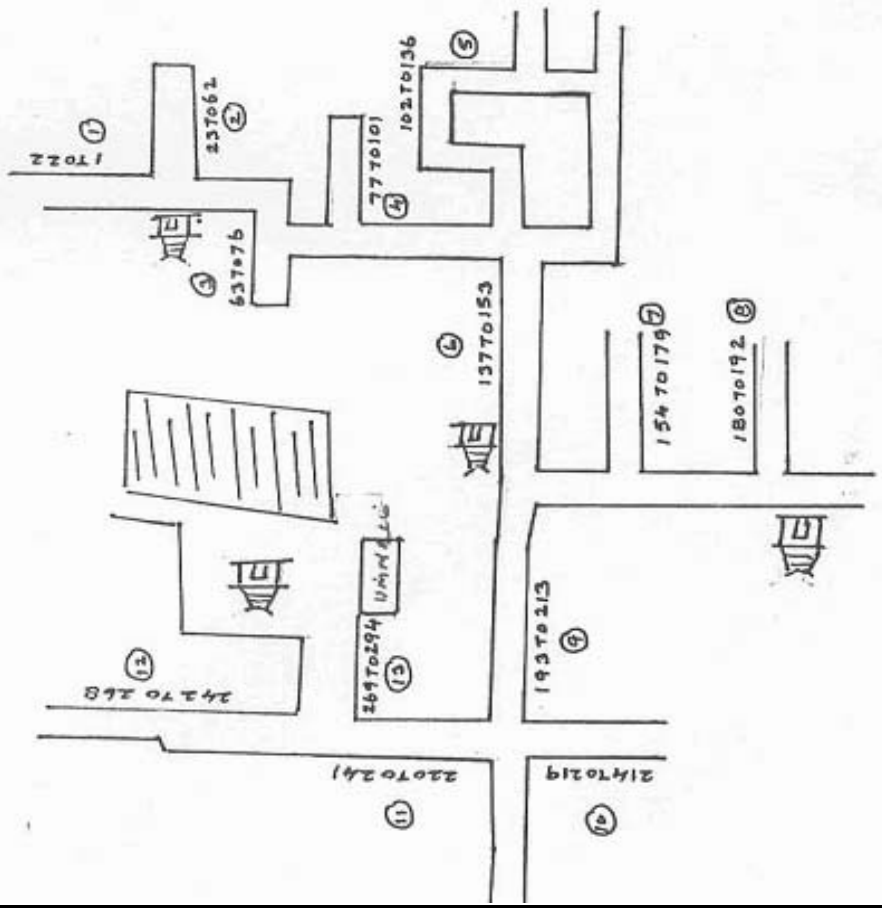

வாக்குப் பகுதி உரைபடம்

எண் 67

மன்றத் தரைபகுதி.

மயம்: அடங்கலம் காலனி
மடலம்முத் தரைபகுதி.
வாக்கு மையு எண்: 67
கிராம வலிசு

பிளா எண்	பாத்திரம் தீர்மானம் எந்த மயம்.	அதிகாரம்
1	அடங்கலம் காலனி மயம்	17022
2	அடங்கலம் காலனி மயம்	2370 62
3	அடங்கலம் காலனி மயம்	6370 76
4	அடங்கலம் காலனி மயம்	7770 101
5	அடங்கலம் காலனி மயம்	10270 136
6	அடங்கலம் காலனி மயம்	13770 153
7	அடங்கலம் காலனி மயம்	15470 179
8	அடங்கலம் காலனி மயம்	18070 192
9	அடங்கலம் காலனி மயம்	19370 213
10	MGR காலனி மயம்	21470 219
11	அடங்கலம் காலனி மயம்	22070 241
12	அடங்கலம் காலனி மயம்	24270 268
13	அடங்கலம் காலனி மயம்	26970 294

66