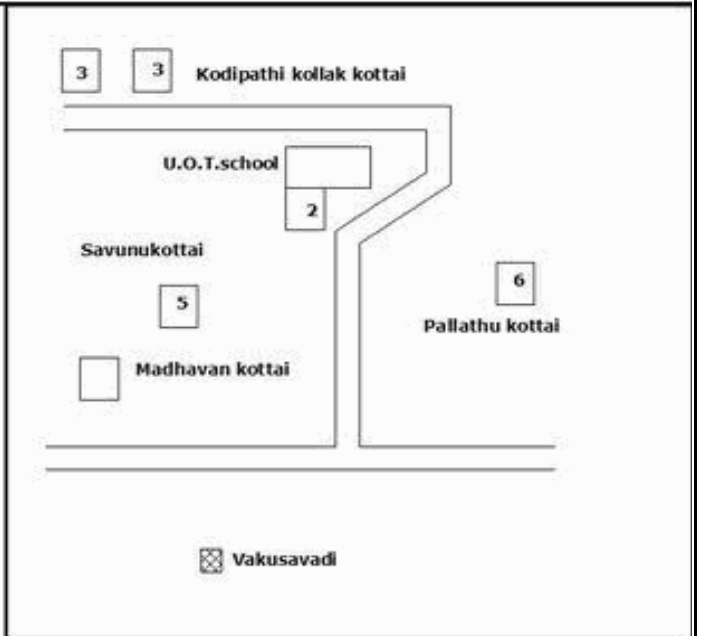

KRISHNAGIRI DISTRICT - கிருஷ்ணகிரி மாவட்டம்

051- UTHANGARAI ASSEMBLY CONSTITUENCY - ஊத்தங்கரை சட்டமன்ற தொகுதி

34 - Panchayat Union Primary School, Makklampatti - 635 206

34 - ஊராட்சி ஒன்றிய துவக்க பள்ளி, மேக்கலம்பட்டி - 635 206

51-ஊத்தங்கரை சட்டமன்ற தொகுதி

வாக்காளர் பட்டியல் - 2018

பாகம் எண் 34

தொடர்ச்சி...

பிரிவு: 1-கெண்டிகாம்பட்டி (வ.கி) மற்றும்(ஊ) மேகலாம்பட்டி வார்டு 4 , பின்கோடு : 635206