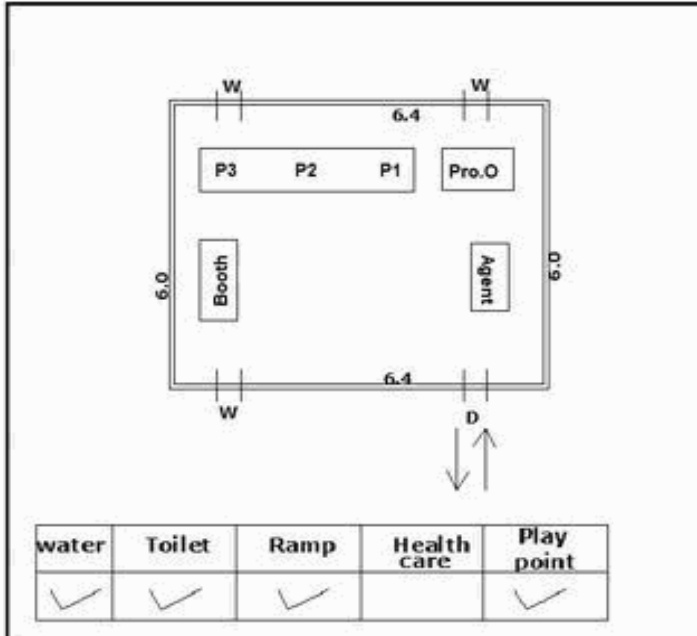

KRISHNAGIRI DISTRICT - கிருஷ்ணகிரி மாவட்டம்

051- UTHANGARAI ASSEMBLY CONSTITUENCY - ஊத்தங்கரை சட்டமன்ற தொகுதி

34 - Panchayat Union Primary School, Makklampatti - 635 206

34 - ஊராட்சி ஒன்றிய துவக்க பள்ளி, மேக்கலம்பட்டி - 635 206

51-ஊத்தங்கரை சட்டமன்ற தொகுதி

வாக்காளர் பட்டியல் - 2018

பாகம் எண் 34

தொடர்ச்சி...

பிரிவு: 1-கெண்டிகாம்பட்டி (வ.கி) மற்றும்(ஊ) மேகலாம்பட்டி வார்டு 4 , பின்கோடு : 635206