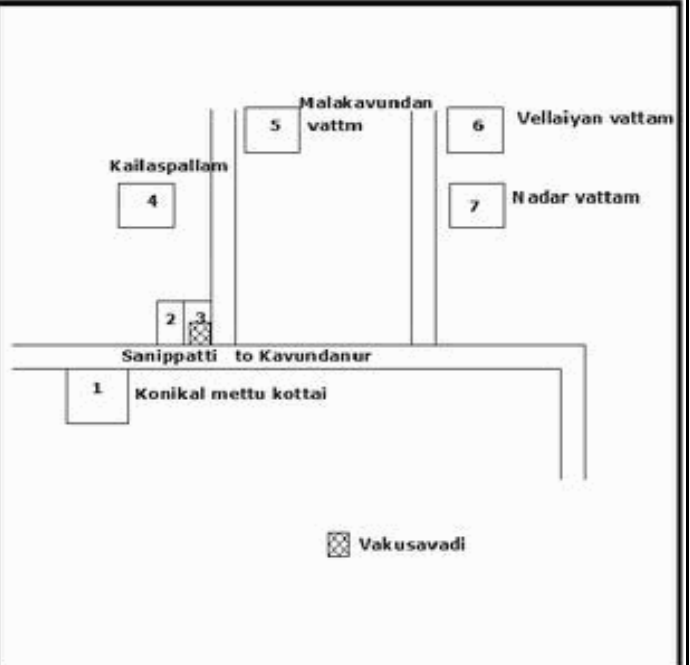

KRISHNAGIRI DISTRICT - கிருஷ்ணகிரி மாவட்டம்
051- UTHANGARAI ASSEMBLY CONSTITUENCY - ஊத்தங்கரை சட்டமன்ற தொகுதி
33 - Panchayat Union Middle School , Malaiyandahalli - 635 206
33 - ஊராட்சி ஒன்றிய நடுநிலை பள்ளி , மலையாண்டஹல்லி - 635 206

51-ஊத்தங்கரை சட்டமன்ற தொகுதி

வாக்காளர் பட்டியல் - 2018

பாகம் எண் 33

தொடர்ச்சி...

பிரிவு: 1-கெண்டிகாம்பட்டி (வ.கி) மற்றும்(ஊ) நாகனூர் வார்டு 3 , பின்கோடு : 635206