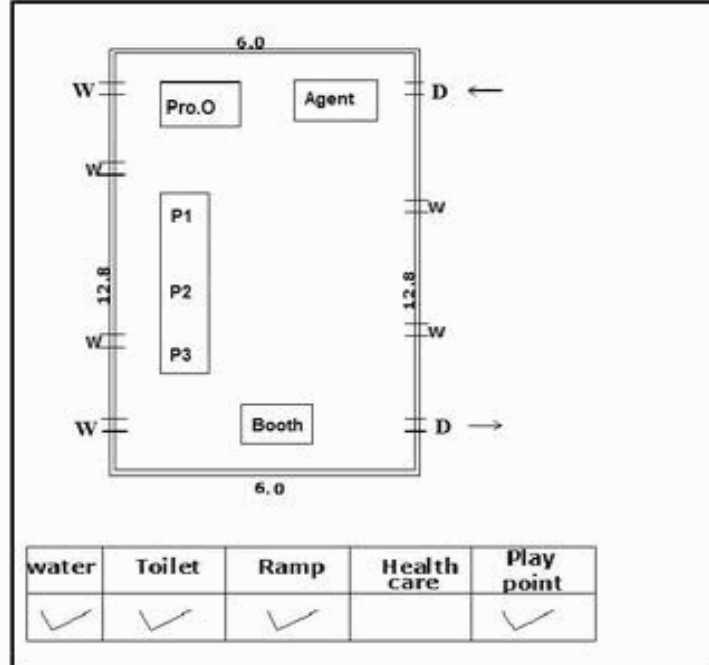

KRISHNAGIRI DISTRICT - கிருஷ்ணகிரி மாவட்டம்
051- UTHANGARAI ASSEMBLY CONSTITUENCY - ஊத்தங்கரை சட்டமன்ற தொகுதி
33 - Panchayat Union Middle School , Malaiyandahalli - 635 206
33 - ஊராட்சி ஒன்றிய நடுநிலை பள்ளி , மலையாண்டஹல்லி - 635 206

51-ஊத்தங்கரை சட்டமன்ற தொகுதி

வாக்காளர் பட்டியல் - 2018

பாகம் எண் 33

தொடர்ச்சி...

பிரிவு: 1-கெண்டிகாம்பட்டி (வ.கி) மற்றும்(ஊ) நாகனூர் வார்டு 3 , பின்கோடு : 635206