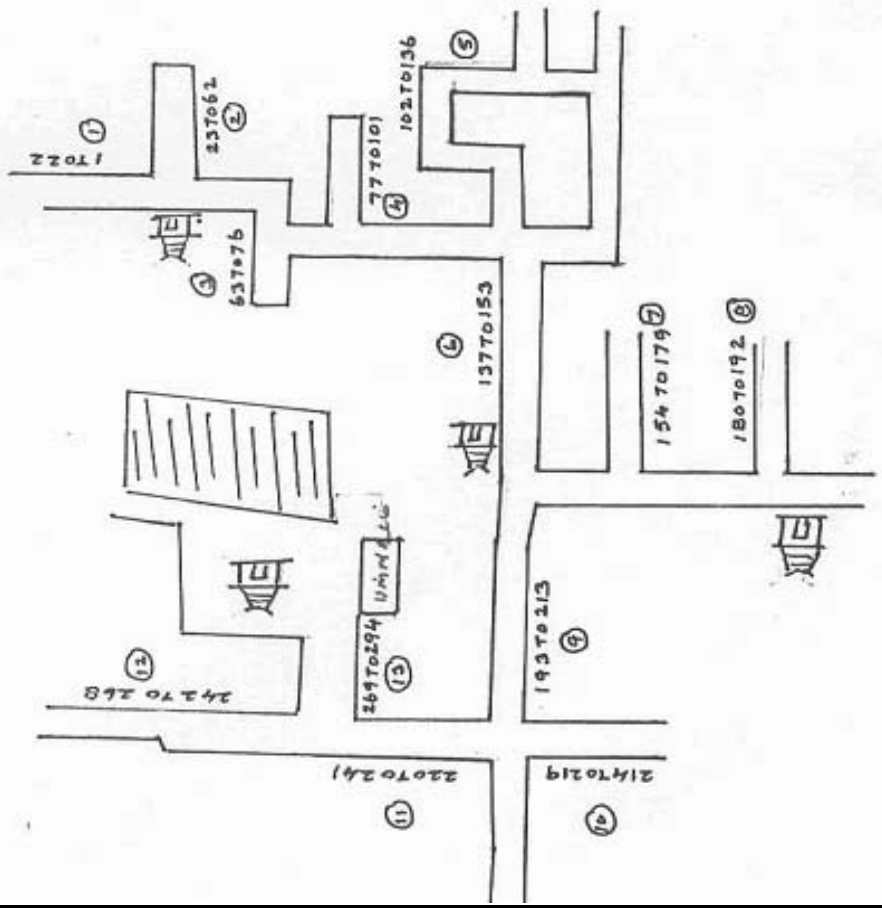

வாக்குப் பட்டியல் உரைமட்டம்

எண் 67

மன்றத் தலைவர்.

மயம்: அட்டவணைக் கோயில்
மடமன்றத் தலைவர்.
வாக்கு மயம்: 6
கிராம மயம்

66

பிள்ளை எண்	வாக்குப் பட்டியல் உரைமட்டம்	வாக்கு மயம்	வாக்கு மயம்
1	வாக்கு மயம் கோயிலின் கீழே	17022	
2	வாக்கு மயம் கோயிலின் கீழே	2370 62	
3	வாக்கு மயம் கோயிலின் கீழே	6370 76	
4	வாக்கு மயம் கோயிலின் கீழே	7770 101	
5	வாக்கு மயம் கோயிலின் கீழே	10270 136	
6	வாக்கு மயம் கோயிலின் கீழே	13770 153	
7	வாக்கு மயம் கோயிலின் கீழே	15470 179	
8	வாக்கு மயம் கோயிலின் கீழே	18070 192	
9	வாக்கு மயம் கோயிலின் கீழே	19370 213	
10	வாக்கு மயம் கோயிலின் கீழே	21470 219	
11	வாக்கு மயம் கோயிலின் கீழே	22070 241	
12	வாக்கு மயம் கோயிலின் கீழே	24270 268	
13	வாக்கு மயம் கோயிலின் கீழே	26970 294