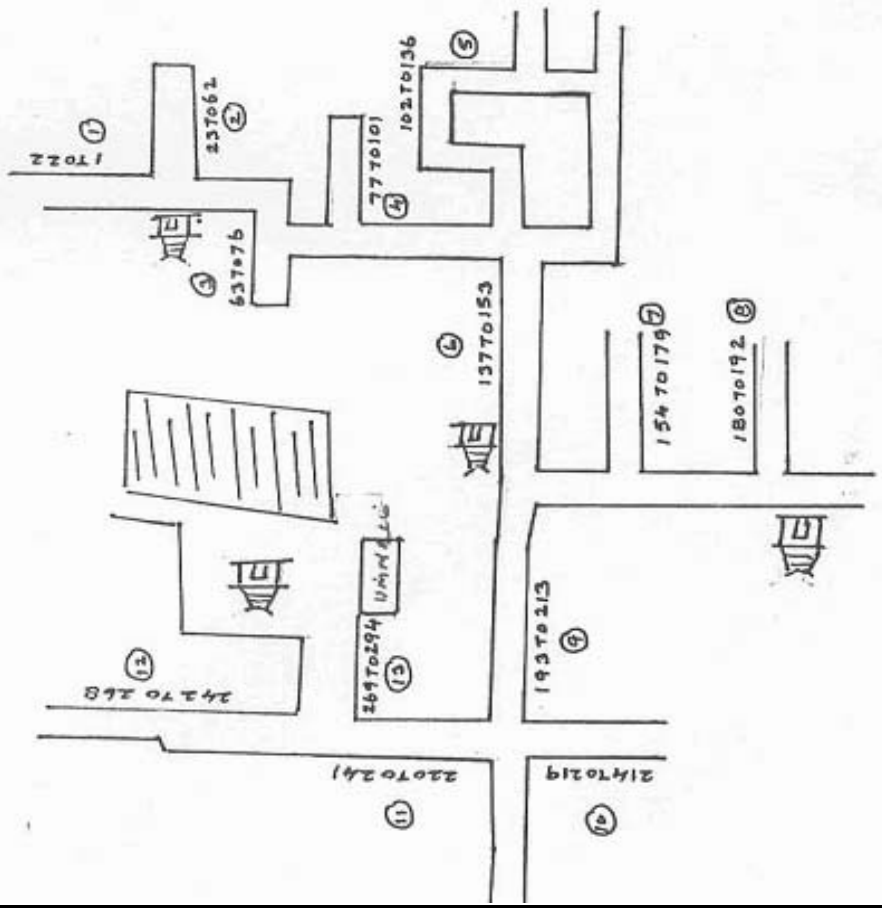

வாக்குப் பகுதி உரைபடம்

எண் 67

மன்றத் தரைபடி.

மயம்: அடங்கலம் காமம்
உட்கட்டித் தரைபடி.
வாக்கு மையு எண்: 67
கிராம வலிசு

பிளவு எண்	பாத்திரம் தீர்மானம் எந்த மயம்.	அதிகாரம்
1	அடங்கலம் காமம் உட்கட்டி	17022
2	அடங்கலம் காமம் உட்கட்டி	2370 62
3	அடங்கலம் காமம் உட்கட்டி	6370 76
4	அடங்கலம் காமம் உட்கட்டி	7770 101
5	அடங்கலம் காமம் உட்கட்டி	10270 136
6	அடங்கலம் காமம் உட்கட்டி	13770 153
7	அடங்கலம் காமம் உட்கட்டி	15470 179
8	அடங்கலம் காமம் உட்கட்டி	18070 192
9	அடங்கலம் காமம் உட்கட்டி	19370 213
10	MGR காமம்	21470 219
11	அடங்கலம் காமம் உட்கட்டி	22070 241
12	அடங்கலம் காமம் உட்கட்டி	24270 268
13	அடங்கலம் காமம் உட்கட்டி	26970 294

66