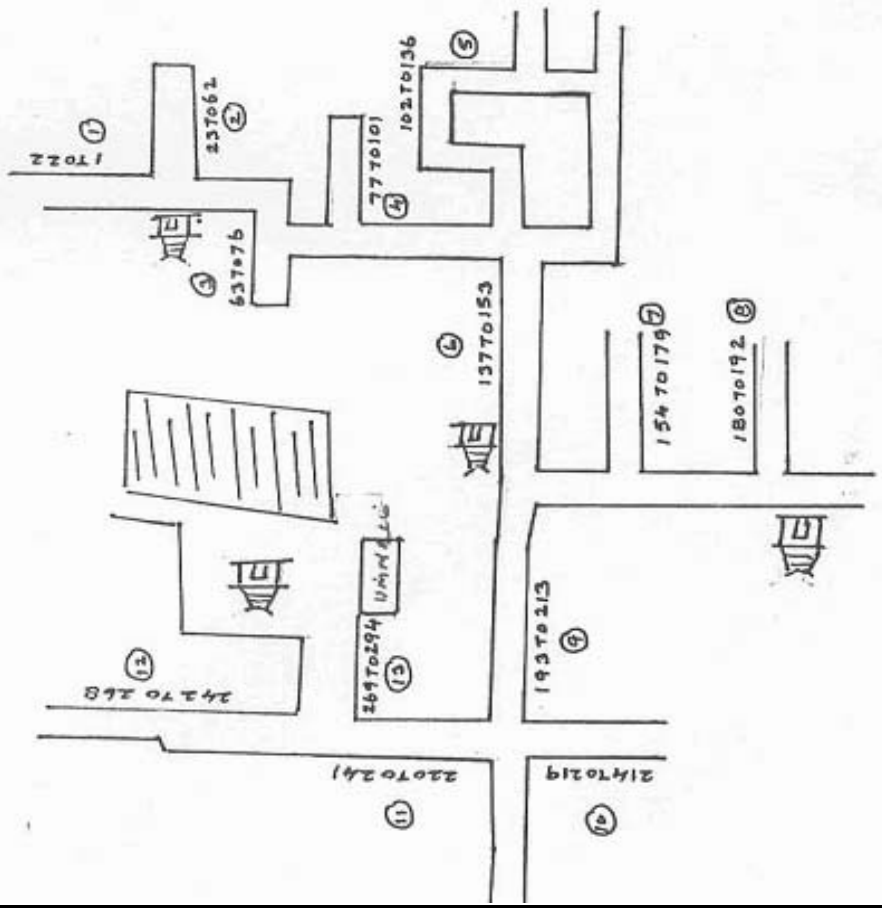

வாக்குப் பகுதி உரைபடம்

எண் 67

மன்றத் தொகுதி.

மயம்: அடங்கலம் காமம்
மடலம்முத் தொகுதி.
வாக்கு மையம் எண்: 67
கிராம வலிகள்

பிளா எண்	பாத்திரம் நீடி உடை எது மயம்.	அதிகாரம்
1	அடங்கலம் காமம் உட்கட்டு	17022
2	அடங்கலம் காமம் அடிக்கட்டு	2370 62
3	அடங்கலம் காமம் அடிக்கட்டு	6370 76
4	அடிக்கட்டு காமம்	7770 101
5	அடங்கலம் காமம்	10270 136
6	அடங்கலம் காமம் கட்டு	13770 153
7	அடங்கலம் காமம்	15470 179
8	அடங்கலம் காமம் கட்டு	18070 192
9	அடங்கலம் காமம்	19370 213
10	MGR காமம்	21470 219
11	அடிக்கட்டு கட்டு	22070 241
12	அடிக்கட்டு கட்டு	24270 268
13	அடிக்கட்டு கட்டு	26970 294

66