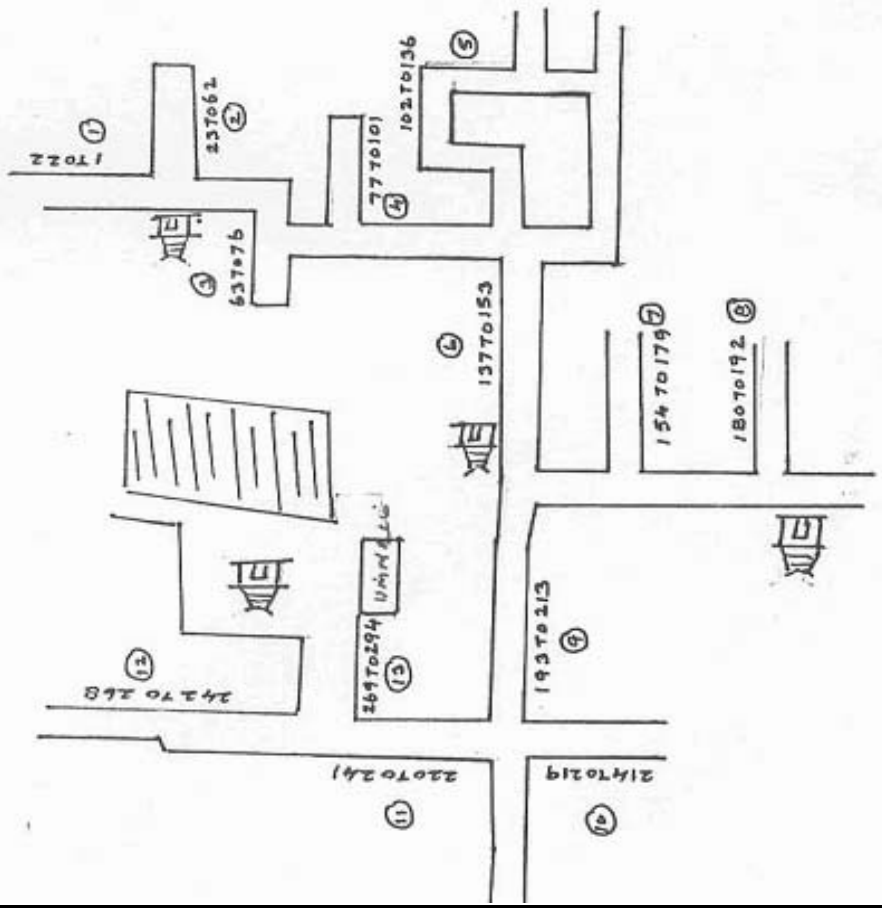

வாக்குப் பகுதி உரைபடம்

எண் 67

மன்றத் தரைபடி.

மயம்: அடங்கலம் கிராமம்
மடலம்முத் தரைபடி.
வாக்கு மையு எண்: 67
கிராம வலிகள்

66

பிளவு எண்	பாத்திரம் நீடி உடை எது மயம்.	அதது அளவு
1	அடங்கலம் கிராமம் உட்கட்டு	17022
2	அடங்கலம் கிராமம் ஆங்கு தடு.	2370 62
3	அடங்கலம் கிராமம் தடுகரை	6370 76
4	அடங்கலம் கிராமம்	7770 101
5	அடங்கலம் கிராமம்	10270 136
6	அடங்கலம் கிராமம் தடு.	13770 153
7	அடங்கலம் தடு.	15470 179
8	அடங்கலம் தடு.	18070 192
9	அடங்கலம் தடு.	19370 213
10	MGR கிராமம்	21470 219
11	அடங்கலம் தடு.	22070 241
12	அடங்கலம் தடு.	24270 268
13	அடங்கலம் தடு.	26970 294