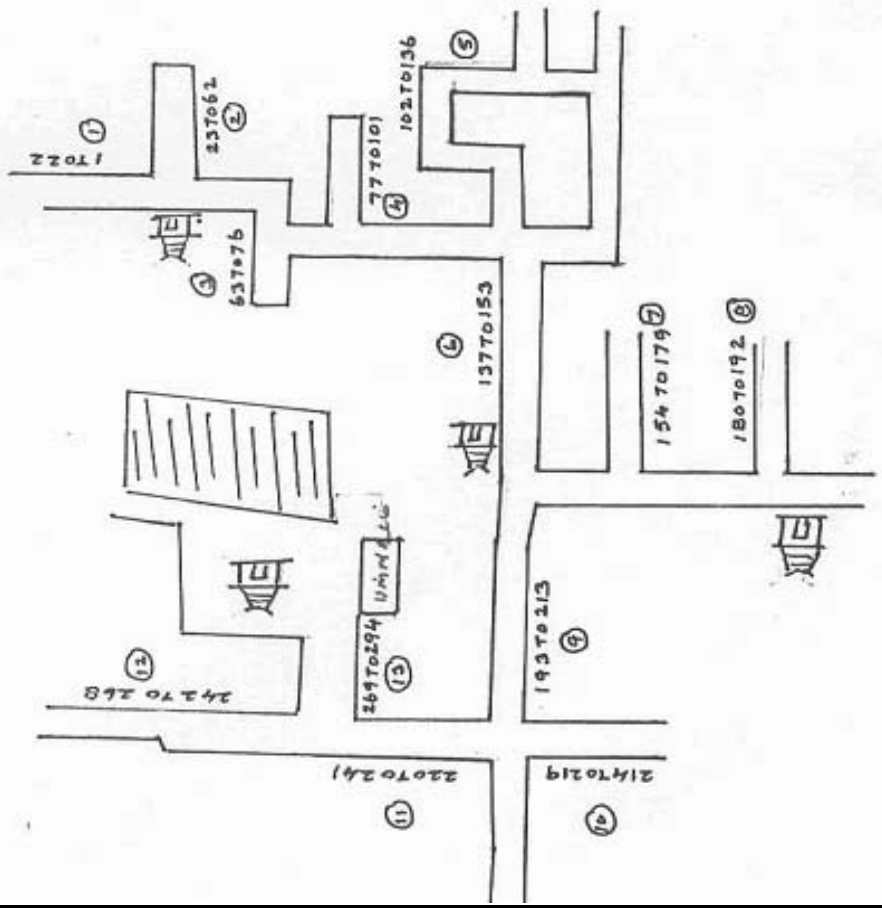

வாக்குப் பகுதி உரைபடம்

எண் 67

மன்றத் தரைபகுதி.

மயம்: அடங்கலம் கிராமம்
உட்கட்டித் தரைபகுதி.
வாக்கு மையம் எண்: 67
கிராம வலிகள்

பிளவு எண்	பகுதியின் திசு உடை எது மயம்.	அதன் அளவு
1	அடங்கலம் கிராமம் உட்கட்டி	17022
2	அடங்கலம் கிராமம் உட்கட்டி	2370 62
3	அடங்கலம் கிராமம் உட்கட்டி	6370 76
4	அடங்கலம் கிராமம் உட்கட்டி	7770 101
5	அடங்கலம் கிராமம் உட்கட்டி	10270 136
6	அடங்கலம் கிராமம் உட்கட்டி	13770 153
7	அடங்கலம் கிராமம் உட்கட்டி	15470 179
8	அடங்கலம் கிராமம் உட்கட்டி	18070 192
9	அடங்கலம் கிராமம் உட்கட்டி	19370 213
10	MGR கிராமம்	21470 219
11	அடங்கலம் கிராமம் உட்கட்டி	22070 241
12	அடங்கலம் கிராமம் உட்கட்டி	24270 268
13	அடங்கலம் கிராமம் உட்கட்டி	26970 294

66