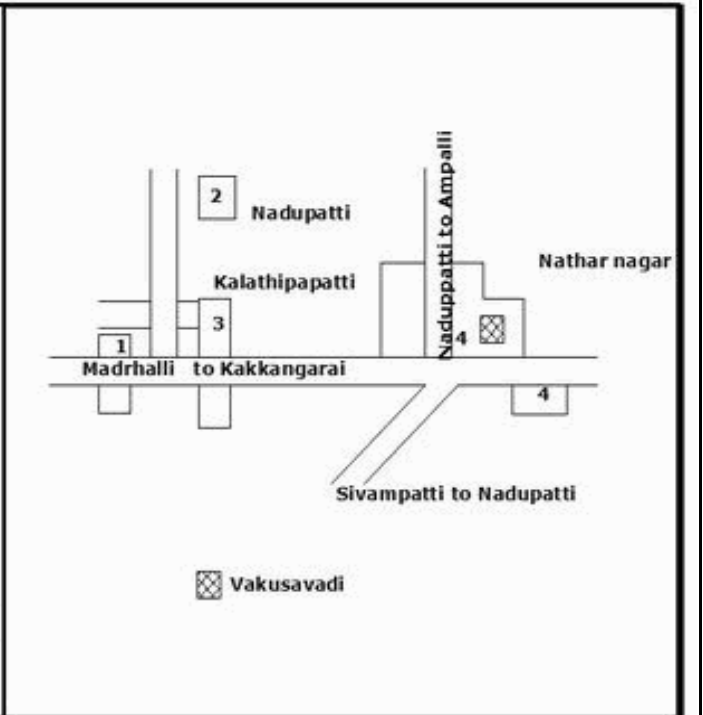

KRISHNAGIRI DISTRICT - கிருஷ்ணகிரி மாவட்டம்
051- UTHANGARAI ASSEMBLY CONSTITUENCY - ஊத்தங்கரை சட்டமன்ற தொகுதி
17 - Panchayat Union Primary School , Karungalipatti - 635 203
17 - ஊராட்சி ஒன்றிய துவக்க பள்ளி , கருங்காலிபட்டி - 635 203

51-ஊத்தங்கரை சட்டமன்ற தொகுதி

வாக்காளர் பட்டியல் - 2018

பாகம் எண் 17

தொடர்ச்சி...

பிரிவு: 1-பொம்மேபள்ளி (வ.கி) மற்றும் (ஊ) சப்பாணியூர் வார்டு 4 , பின்கோடு : 635203

1	NLT0507947 வாக்காளர் பெயர்: சீனு தந்தை பெயர்: ராஜ் புதிய/பழைய வீட்டு எண்: 1/4-29B வயது: 64 இனம்: ஆண்	2	TN/14/078/0258758 வாக்காளர் பெயர்: ராணி கணவர் பெயர்: சீனு புதிய/பழைய வீட்டு எண்: 1/NA வயது: 57 இனம்: பெண்	3	NLT0507970 வாக்காளர் பெயர்: மாத் தந்தை பெயர்: நாகன் புதிய/பழைய வீட்டு எண்: 1/3-169 வயது: 44 இனம்: ஆண்
4	NLT0507962 வாக்காளர் பெயர்: மங்கம்மாள் கணவர் பெயர்: மாத் புதிய/பழைய வீட்டு எண்: 1/3-163 வயது: 38 இனம்: பெண்	5	KMC1779271 வாக்காளர் பெயர்: கோவிந்தி கணவர் பெயர்: சிவன் புதிய/பழைய வீட்டு எண்: 1/NA வயது: 33 இனம்: பெண்	6	NLT0632349 வாக்காளர் பெயர்: சுருமார் தந்தை பெயர்: கிருஷ்ணமூர்த்தி புதிய/பழைய வீட்டு எண்: 1/4-59 வயது: 33 இனம்: ஆண்
7	NLT0632380 வாக்காளர் பெயர்: பவித்ரா கணவர் பெயர்: மோகன் புதிய/பழைய வீட்டு எண்: 1/9-4 வயது: 33 இனம்: பெண்	8	NLT0632372 வாக்காளர் பெயர்: சுமித்ரா கணவர் பெயர்: செந்தில்குமார் புதிய/பழைய வீட்டு எண்: 1/4-449 வயது: 31 இனம்: பெண்	9	NLT0632356 வாக்காளர் பெயர்: கத்யா தந்தை பெயர்: கிருஷ்ணமூர்த்தி புதிய/பழைய வீட்டு எண்: 1/4-59 வயது: 29 இனம்: பெண்
10	NLT0632398 வாக்காளர் பெயர்: சென்மமாள் தந்தை பெயர்: நல்வேங்கி புதிய/பழைய வீட்டு எண்: 1/- வயது: 28 இனம்: பெண்	11	NLT0632364 வாக்காளர் பெயர்: நவமணி தந்தை பெயர்: கிருஷ்ணமூர்த்தி புதிய/பழைய வீட்டு எண்: 1/4-59 வயது: 27 இனம்: ஆண்	12	NLT0992859 வாக்காளர் பெயர்: அரவிந்த் தந்தை பெயர்: முருகன் புதிய/பழைய வீட்டு எண்: 1/1 வயது: 22 இனம்: ஆண்
13	NLT1108109 வாக்காளர் பெயர்: மகாலட்சுமி தந்தை பெயர்: முருகன் புதிய/பழைய வீட்டு எண்: 1/- வயது: 22 இனம்: பெண்	14	NLT0746834 வாக்காளர் பெயர்: ஆனந்தி கணவர் பெயர்: ஜெயபால் புதிய/பழைய வீட்டு எண்: 1-2-125/- வயது: 29 இனம்: பெண்	15	NLT1226232 வாக்காளர் பெயர்: மங்கம்மாள் கணவர் பெயர்: மாத் புதிய/பழைய வீட்டு எண்: 1-3/163 வயது: 38 இனம்: பெண்
16	TN/14/078/0258948 வாக்காளர் பெயர்: பொன்னுகான் தந்தை பெயர்: பீமன் புதிய/பழைய வீட்டு எண்: 2/NA வயது: 55 இனம்: ஆண்	17	TN/14/078/0258835 வாக்காளர் பெயர்: மனோரஞ்சிதம் கணவர் பெயர்: பொன்னுகான் புதிய/பழைய வீட்டு எண்: 2/NA வயது: 50 இனம்: பெண்	18	KMC2765303 வாக்காளர் பெயர்: ராஜேஸ் தந்தை பெயர்: பொன்னுகான் புதிய/பழைய வீட்டு எண்: 2/NA வயது: 35 இனம்: ஆண்
19	KMC1184282 வாக்காளர் பெயர்: சுந்தரராஜ் தந்தை பெயர்: அர்ச்சுணன் புதிய/பழைய வீட்டு எண்: 3/NA வயது: 43 இனம்: ஆண்	20	TN/14/078/0258665 வாக்காளர் பெயர்: மஞ்சளா கணவர் பெயர்: சுந்தரராஜ் புதிய/பழைய வீட்டு எண்: 3/NA வயது: 41 இனம்: பெண்	21	NLT1226158 வாக்காளர் பெயர்: கோபி தந்தை பெயர்: சுந்தரராஜி புதிய/பழைய வீட்டு எண்: 3-4/3-29 வயது: 23 இனம்: ஆண்
22	TN/14/078/0258916 வாக்காளர் பெயர்: முனியம்மாள் கணவர் பெயர்: அர்ச்சுணன் புதிய/பழைய வீட்டு எண்: 4/NA வயது: 85 இனம்: பெண்	23	TN/14/078/0258934 வாக்காளர் பெயர்: முருகன் தந்தை பெயர்: அர்ச்சுணன் புதிய/பழைய வீட்டு எண்: 4/NA வயது: 52 இனம்: ஆண்	24	TN/14/078/0258637 வாக்காளர் பெயர்: மஞ்சளா கணவர் பெயர்: முருகன் புதிய/பழைய வீட்டு எண்: 4/NA வயது: 44 இனம்: பெண்
25	NLT0788745 வாக்காளர் பெயர்: சங்கீதா கணவர் பெயர்: முருகன் புதிய/பழைய வீட்டு எண்: 4/- வயது: 37 இனம்: பெண்	26	NLT0992891 வாக்காளர் பெயர்: கோவிந்தராஜ் தந்தை பெயர்: மாத் புதிய/பழைய வீட்டு எண்: 4/1 வயது: 24 இனம்: ஆண்	27	NLT0992958 வாக்காளர் பெயர்: சத்யா கணவர் பெயர்: வெங்கடேசன் புதிய/பழைய வீட்டு எண்: 4/759 வயது: 23 இனம்: பெண்
28	NLT0992966 வாக்காளர் பெயர்: விஜயா கணவர் பெயர்: பெருமான் புதிய/பழைய வீட்டு எண்: 4/40 வயது: 23 இனம்: பெண்	29	NLT0992974 வாக்காளர் பெயர்: ரம்யா கணவர் பெயர்: சுரேஷ் புதிய/பழைய வீட்டு எண்: 4/108 வயது: 23 இனம்: பெண்	30	NLT0992982 வாக்காளர் பெயர்: முருகம்மாள் கணவர் பெயர்: வேலு புதிய/பழைய வீட்டு எண்: 4/732 வயது: 23 இனம்: பெண்