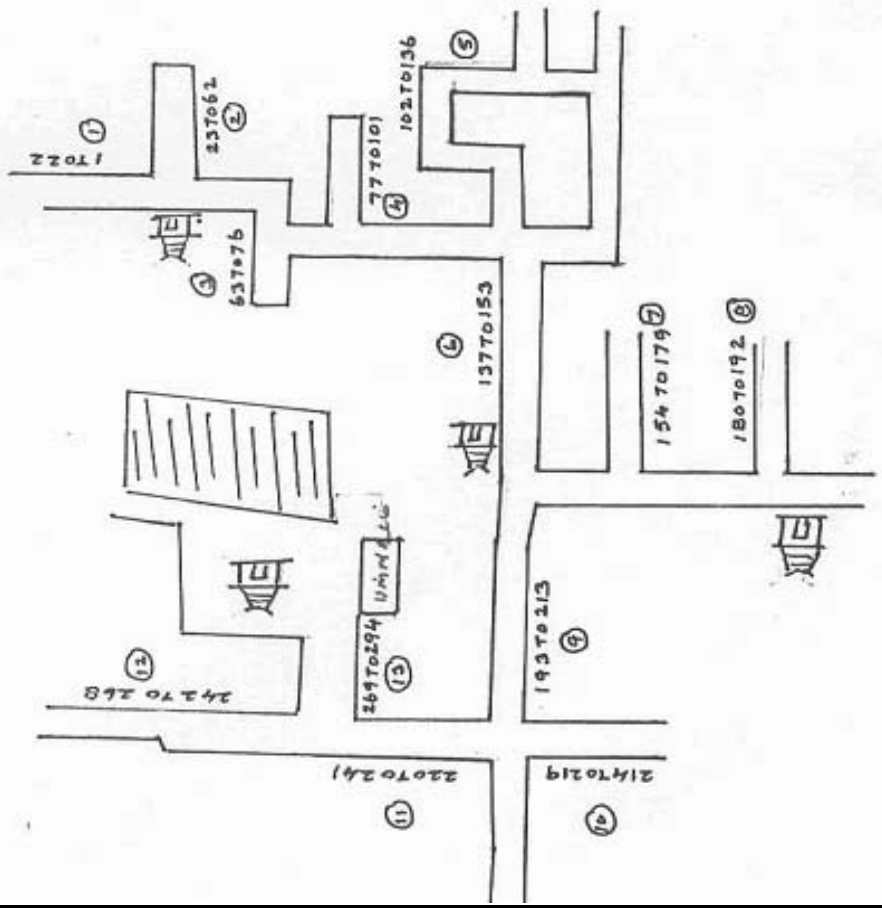

வாக்குப் பகுதி உரைபடம்

எண் 67

மன்றத் தரைபகுதி.

மயம்: அடங்கலம் கிராமம்
உட்கட்டித் தரைபகுதி.
வாக்கு மையம் எண்: 67
கிராம வலிகள்

பிளா எண்	பாத்திரம் தீர்மானம் எந்த மயம்.	அதிகாரம்
1	அடங்கலம் கிராமம் உட்கட்டி	17022
2	அடங்கலம் கிராமம் உட்கட்டி	2370 62
3	அடங்கலம் கிராமம் உட்கட்டி	6370 76
4	அடங்கலம் கிராமம் உட்கட்டி	7770 101
5	அடங்கலம் கிராமம் உட்கட்டி	10270 136
6	அடங்கலம் கிராமம் உட்கட்டி	13770 153
7	அடங்கலம் கிராமம் உட்கட்டி	15470 179
8	அடங்கலம் கிராமம் உட்கட்டி	18070 192
9	அடங்கலம் கிராமம் உட்கட்டி	19370 213
10	MGR கட்டிடம்	21470 219
11	அடங்கலம் கிராமம் உட்கட்டி	22070 241
12	அடங்கலம் கிராமம் உட்கட்டி	24270 268
13	அடங்கலம் கிராமம் உட்கட்டி	26970 294

66