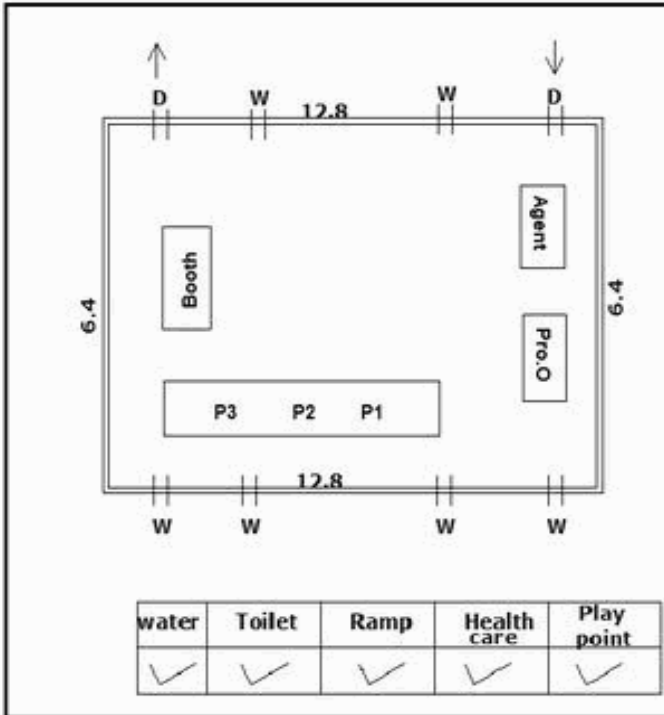

KRISHNAGIRI DISTRICT - கிருஷ்ணகிரி மாவட்டம்
051- UTHANGARAI ASSEMBLY CONSTITUENCY - ஊத்தங்கரை சட்டமன்ற தொகுதி
17 - Panchayat Union Primary School , Karungalipatti - 635 203
17 - ஊராட்சி ஒன்றிய துவக்க பள்ளி , கருங்காலிபட்டி - 635 203

51-ஊத்தங்கரை சட்டமன்ற தொகுதி

வாக்காளர் பட்டியல் - 2018

பாகம் எண் 17

தொடர்ச்சி...

பிரிவு: 1-பொம்மேபள்ளி (வ.கி) மற்றும் (ஊ) சப்பாணியூர் வார்டு 4 , பின்கோடு : 635203

1	NLT0507947 வாக்காளர் பெயர்: சீனு தந்தை பெயர்: ராஜ் புதிய/பழைய வீட்டு எண்: 1/4-29B வயது: 64 இனம்: ஆண்	2	TN/14/078/0258758 வாக்காளர் பெயர்: ராணி கணவர் பெயர்: சீனு புதிய/பழைய வீட்டு எண்: 1/NA வயது: 57 இனம்: பெண்	3	NLT0507970 வாக்காளர் பெயர்: மாத் தந்தை பெயர்: நாகன் புதிய/பழைய வீட்டு எண்: 1/3-169 வயது: 44 இனம்: ஆண்
4	NLT0507962 வாக்காளர் பெயர்: மங்கம்மாள் கணவர் பெயர்: மாத் புதிய/பழைய வீட்டு எண்: 1/3-163 வயது: 38 இனம்: பெண்	5	KMC1779271 வாக்காளர் பெயர்: கோவிந்தி கணவர் பெயர்: சிவன் புதிய/பழைய வீட்டு எண்: 1/NA வயது: 33 இனம்: பெண்	6	NLT0632349 வாக்காளர் பெயர்: சுருமார் தந்தை பெயர்: கிருஷ்ணமூர்த்தி புதிய/பழைய வீட்டு எண்: 1/4-59 வயது: 33 இனம்: ஆண்
7	NLT0632380 வாக்காளர் பெயர்: பவித்ரா கணவர் பெயர்: மோகன் புதிய/பழைய வீட்டு எண்: 1/9-4 வயது: 33 இனம்: பெண்	8	NLT0632372 வாக்காளர் பெயர்: சுமித்ரா கணவர் பெயர்: செந்தில்குமார் புதிய/பழைய வீட்டு எண்: 1/4-449 வயது: 31 இனம்: பெண்	9	NLT0632356 வாக்காளர் பெயர்: கத்யா தந்தை பெயர்: கிருஷ்ணமூர்த்தி புதிய/பழைய வீட்டு எண்: 1/4-59 வயது: 29 இனம்: பெண்
10	NLT0632398 வாக்காளர் பெயர்: சென்மமாள் தந்தை பெயர்: நல்வேங்கி புதிய/பழைய வீட்டு எண்: 1/- வயது: 28 இனம்: பெண்	11	NLT0632364 வாக்காளர் பெயர்: நவமணி தந்தை பெயர்: கிருஷ்ணமூர்த்தி புதிய/பழைய வீட்டு எண்: 1/4-59 வயது: 27 இனம்: ஆண்	12	NLT0992859 வாக்காளர் பெயர்: அரவிந்த் தந்தை பெயர்: முருகன் புதிய/பழைய வீட்டு எண்: 1/1 வயது: 22 இனம்: ஆண்
13	NLT1108109 வாக்காளர் பெயர்: மகாலட்சுமி தந்தை பெயர்: முருகன் புதிய/பழைய வீட்டு எண்: 1/- வயது: 22 இனம்: பெண்	14	NLT0746834 வாக்காளர் பெயர்: ஆனந்தி கணவர் பெயர்: ஜெயபால் புதிய/பழைய வீட்டு எண்: 1-2-125/- வயது: 29 இனம்: பெண்	15	NLT1226232 வாக்காளர் பெயர்: மங்கம்மாள் கணவர் பெயர்: மாத் புதிய/பழைய வீட்டு எண்: 1-3/163 வயது: 38 இனம்: பெண்
16	TN/14/078/0258948 வாக்காளர் பெயர்: பொன்னுகான் தந்தை பெயர்: பீமன் புதிய/பழைய வீட்டு எண்: 2/NA வயது: 55 இனம்: ஆண்	17	TN/14/078/0258835 வாக்காளர் பெயர்: மனோரஞ்சிதம் கணவர் பெயர்: பொன்னுகான் புதிய/பழைய வீட்டு எண்: 2/NA வயது: 50 இனம்: பெண்	18	KMC2765303 வாக்காளர் பெயர்: ராஜேஸ் தந்தை பெயர்: பொன்னுகான் புதிய/பழைய வீட்டு எண்: 2/NA வயது: 35 இனம்: ஆண்
19	KMC1184282 வாக்காளர் பெயர்: சுந்தரராஜ் தந்தை பெயர்: அர்ச்சுணன் புதிய/பழைய வீட்டு எண்: 3/NA வயது: 43 இனம்: ஆண்	20	TN/14/078/0258665 வாக்காளர் பெயர்: மஞ்சளா கணவர் பெயர்: சுந்தரராஜ் புதிய/பழைய வீட்டு எண்: 3/NA வயது: 41 இனம்: பெண்	21	NLT1226158 வாக்காளர் பெயர்: கோபி தந்தை பெயர்: சுந்தரராஜி புதிய/பழைய வீட்டு எண்: 3-4/3-29 வயது: 23 இனம்: ஆண்
22	TN/14/078/0258916 வாக்காளர் பெயர்: முனியம்மாள் கணவர் பெயர்: அர்ச்சுணன் புதிய/பழைய வீட்டு எண்: 4/NA வயது: 85 இனம்: பெண்	23	TN/14/078/0258934 வாக்காளர் பெயர்: முருகன் தந்தை பெயர்: அர்ச்சுணன் புதிய/பழைய வீட்டு எண்: 4/NA வயது: 52 இனம்: ஆண்	24	TN/14/078/0258637 வாக்காளர் பெயர்: மஞ்சளா கணவர் பெயர்: முருகன் புதிய/பழைய வீட்டு எண்: 4/NA வயது: 44 இனம்: பெண்
25	NLT0788745 வாக்காளர் பெயர்: சங்கீதா கணவர் பெயர்: முருகன் புதிய/பழைய வீட்டு எண்: 4/- வயது: 37 இனம்: பெண்	26	NLT0992891 வாக்காளர் பெயர்: கோவிந்தராஜ் தந்தை பெயர்: மாத் புதிய/பழைய வீட்டு எண்: 4/1 வயது: 24 இனம்: ஆண்	27	NLT0992958 வாக்காளர் பெயர்: சத்யா கணவர் பெயர்: வெங்கடேசன் புதிய/பழைய வீட்டு எண்: 4/759 வயது: 23 இனம்: பெண்
28	NLT0992966 வாக்காளர் பெயர்: விஜயா கணவர் பெயர்: பெருமான் புதிய/பழைய வீட்டு எண்: 4/40 வயது: 23 இனம்: பெண்	29	NLT0992974 வாக்காளர் பெயர்: ரம்யா கணவர் பெயர்: சுரேஷ் புதிய/பழைய வீட்டு எண்: 4/108 வயது: 23 இனம்: பெண்	30	NLT0992982 வாக்காளர் பெயர்: முருகம்மாள் கணவர் பெயர்: வேலு புதிய/பழைய வீட்டு எண்: 4/732 வயது: 23 இனம்: பெண்