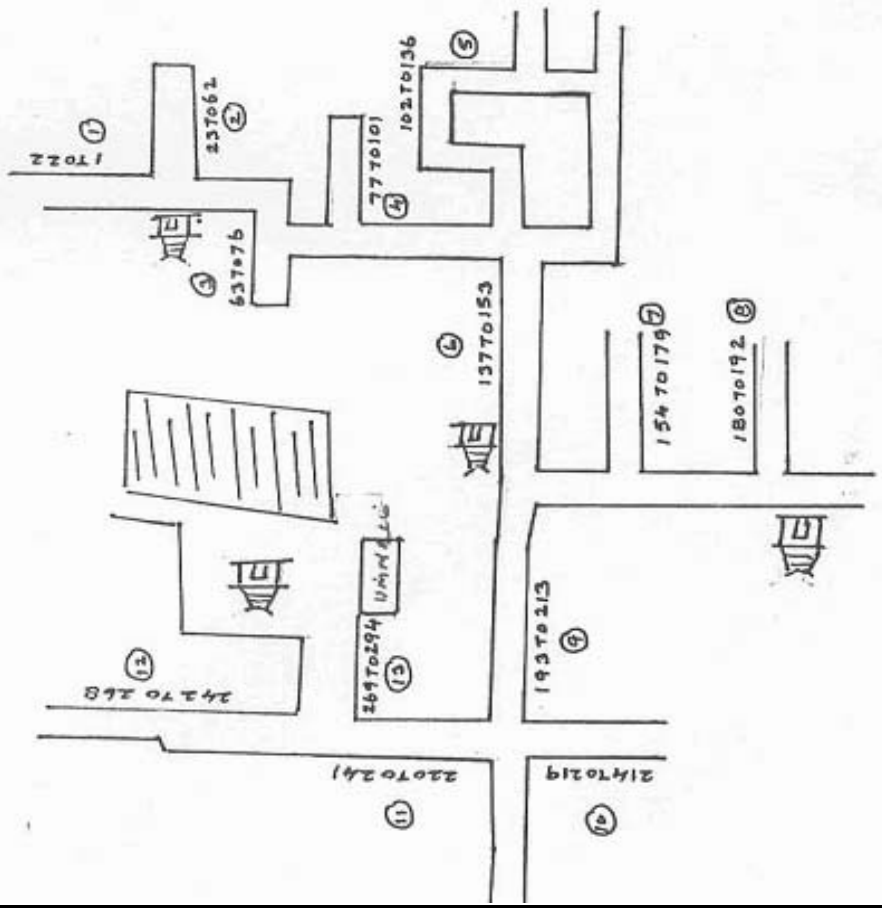

வாக்குப் பகுதி உரைபடம்

எண் 67

மன்றத் தரைபடி.

மயம்: அடங்கலம் காலம்
உட்கட்டித் தரைபடி.
வாக்கு மயம் எண்: 67
காலம் காலம்

பிள்ளை எண்	வாக்குப் பகுதி உரைபடி	வாக்கு எண்
1	அடங்கலம் காலம் உட்கட்டி	17022
2	அடங்கலம் காலம் உட்கட்டி	237062
3	அடங்கலம் காலம் உட்கட்டி	637076
4	அடங்கலம் காலம் உட்கட்டி	7770101
5	அடங்கலம் காலம் உட்கட்டி	10270136
6	அடங்கலம் காலம் உட்கட்டி	13770153
7	அடங்கலம் காலம் உட்கட்டி	15470179
8	அடங்கலம் காலம் உட்கட்டி	18070192
9	அடங்கலம் காலம் உட்கட்டி	19370213
10	அடங்கலம் காலம் உட்கட்டி	21470219
11	அடங்கலம் காலம் உட்கட்டி	22070241
12	அடங்கலம் காலம் உட்கட்டி	24270268
13	அடங்கலம் காலம் உட்கட்டி	26970294

66