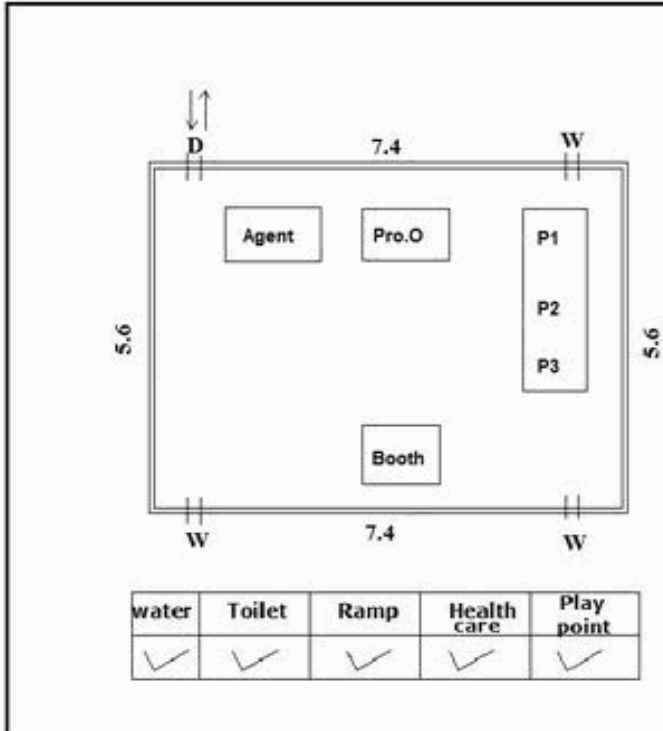

KRISHNAGIRI DISTRICT - கிருஷ்ணகிரி மாவட்டம்
051- UTHANGARAI ASSEMBLY CONSTITUENCY - ஊத்தங்கரை சட்டமன்ற தொகுதி
15 - Panchayat Union Primary School , Karungalipatti - 635 120
15 - ஊராட்சி ஒன்றிய துவக்க பள்ளி, கருங்காலிபட்டி - 635 120

51-ஊத்தங்கரை சட்டமன்ற தொகுதி

வாக்காளர் பட்டியல் - 2017

பாகம் எண் 15

தொடர்ச்சி...

பிரிவு: 1-பொம்மேள்னி (வ.கி) மற்றும் (ஊ) கருங்கல்குட்டை வார்டு 3 , பின்கோடு : 635203

1	NLT0746065 வாக்காளர் பெயர்: தேவராணி கணவர் பெயர்: பொன்னுசாமி புதியபழைய வீட்டு எண்: 1/1 வயது: 67 இனம்: பெண்	2	TN/14/078/0258977 வாக்காளர் பெயர்: நேரு தந்தை பெயர்: ஆறுமுக கவுண்டர் புதியபழைய வீட்டு எண்: 1/NA வயது: 52 இனம்: ஆண்	3	TN/14/078/0258980 வாக்காளர் பெயர்: சின்னப்பாப்பா கணவர் பெயர்: நேரு புதியபழைய வீட்டு எண்: 1/NA வயது: 48 இனம்: பெண்
4	NLT0691535 வாக்காளர் பெயர்: மன்னார் தந்தை பெயர்: சீனு புதியபழைய வீட்டு எண்: 1/- வயது: 35 இனம்: ஆண்	5	KMC1781574 வாக்காளர் பெயர்: உஷா கணவர் பெயர்: வேல்மணி புதியபழைய வீட்டு எண்: 1-17/NA வயது: 34 இனம்: பெண்	6	KMC2853026 வாக்காளர் பெயர்: சென்னகிருஷ்ணன் தந்தை பெயர்: கோவிந்தசாமி புதியபழைய வீட்டு எண்: 1-17/NA வயது: 33 இனம்: ஆண்
7	KMC1781897 வாக்காளர் பெயர்: கிருஷ்ணமூர்த்தி தந்தை பெயர்: சின்னவெங்கடன் புதியபழைய வீட்டு எண்: 1-29/NA வயது: 34 இனம்: ஆண்	8	KMC1782168 வாக்காளர் பெயர்: சாந்தமூர்த்தி தந்தை பெயர்: அர்சுனன் புதியபழைய வீட்டு எண்: 1-31/NA வயது: 33 இனம்: ஆண்	9	NLT0005678 வாக்காளர் பெயர்: சுதாகர் தந்தை பெயர்: சீனு புதியபழைய வீட்டு எண்: 1-39B/NA வயது: 30 இனம்: ஆண்
10	NLT0691584 வாக்காளர் பெயர்: உஷா கணவர் பெயர்: அண்ணாதுரை புதியபழைய வீட்டு எண்: 1-130/- வயது: 30 இனம்: பெண்	11	TN/14/078/0258993 வாக்காளர் பெயர்: கெவரம்மாள் கணவர் பெயர்: கோபால் கவுண்டர் புதியபழைய வீட்டு எண்: 2/NA வயது: 77 இனம்: பெண்	12	KMC1780030 வாக்காளர் பெயர்: தங்கவேல் தந்தை பெயர்: மூத்தா கவுண்டர் புதியபழைய வீட்டு எண்: 3/NA வயது: 67 இனம்: ஆண்
13	KMC1183433 வாக்காளர் பெயர்: வசந்தா கணவர் பெயர்: தங்கவேல் புதியபழைய வீட்டு எண்: 3/NA வயது: 61 இனம்: பெண்	14	NLT0782698 வாக்காளர் பெயர்: சின்னதம்பி தந்தை பெயர்: பெரியதம்பி புதியபழைய வீட்டு எண்: 3/37 வயது: 52 இனம்: ஆண்	15	KMC 1780469 வாக்காளர் பெயர்: மாதேஷ் தந்தை பெயர்: கிருஷ்ணன் புதியபழைய வீட்டு எண்: 3/ வயது: 45 இனம்: ஆண்
16	TN/14/078/0258944 வாக்காளர் பெயர்: பாலாஜி தந்தை பெயர்: தங்கவேல் புதியபழைய வீட்டு எண்: 3/NA வயது: 41 இனம்: ஆண்	17	KMC1780022 வாக்காளர் பெயர்: பூபதி தந்தை பெயர்: தங்கவேல் புதியபழைய வீட்டு எண்: 3/NA வயது: 34 இனம்: ஆண்	18	NLT1174606 வாக்காளர் பெயர்: செல்வி தந்தை பெயர்: மாதா புதியபழைய வீட்டு எண்: 3/- வயது: 41 இனம்: ஆண்
19	NLT1174614 வாக்காளர் பெயர்: கணேசன் தந்தை பெயர்: கிருஷ்ணன் புதியபழைய வீட்டு எண்: 3/- வயது: 29 இனம்: ஆண்	20	NLT1174622 வாக்காளர் பெயர்: மாதா கணவர் பெயர்: மாதேஷ் புதியபழைய வீட்டு எண்: 3/- வயது: 25 இனம்: பெண்	21	NLT0507848 வாக்காளர் பெயர்: ஜெகன் தந்தை பெயர்: சேட்டு புதியபழைய வீட்டு எண்: 3-5b/- வயது: 25 இனம்: ஆண்
22	NLT0745976 வாக்காளர் பெயர்: அசோக் தந்தை பெயர்: அழகேசன் புதியபழைய வீட்டு எண்: 3-14/3-14 வயது: 30 இனம்: ஆண்	23	NLT0787473 வாக்காளர் பெயர்: மோகனா கணவர் பெயர்: சேட்டு புதியபழைய வீட்டு எண்: 3-22A/- வயது: 22 இனம்: பெண்	24	NLT0787465 வாக்காளர் பெயர்: கார்த்திக் தந்தை பெயர்: தங்கவேல் புதியபழைய வீட்டு எண்: 3-25a/- வயது: 28 இனம்: ஆண்
25	NLT0787564 வாக்காளர் பெயர்: கவிதா கணவர் பெயர்: பூபதி புதியபழைய வீட்டு எண்: 3-25a/- வயது: 28 இனம்: பெண்	26	NLT0691592 வாக்காளர் பெயர்: கார்த்திக் தாய் பெயர்: வாணிஸ்ரீ புதியபழைய வீட்டு எண்: 3-30/- வயது: 25 இனம்: ஆண்	27	NLT0691576 வாக்காளர் பெயர்: சந்தோஷ்குமார் தாய் பெயர்: வாணிஸ்ரீ புதியபழைய வீட்டு எண்: 3-30/- வயது: 23 இனம்: ஆண்
28	NLT0507822 வாக்காளர் பெயர்: சத்யா கணவர் பெயர்: ரவீந்தர் புதியபழைய வீட்டு எண்: 3-31/- வயது: 26 இனம்: பெண்	29	NLT0746131 வாக்காளர் பெயர்: வெங்கட்டப்பன் தந்தை பெயர்: கோவிந்தசெட்டி புதியபழைய வீட்டு எண்: 3-51/*- வயது: 71 இனம்: ஆண்	30	NLT0746123 வாக்காளர் பெயர்: வசந்தா கணவர் பெயர்: வெங்கட்டப்பன் புதியபழைய வீட்டு எண்: 3-51/- வயது: 55 இனம்: பெண்