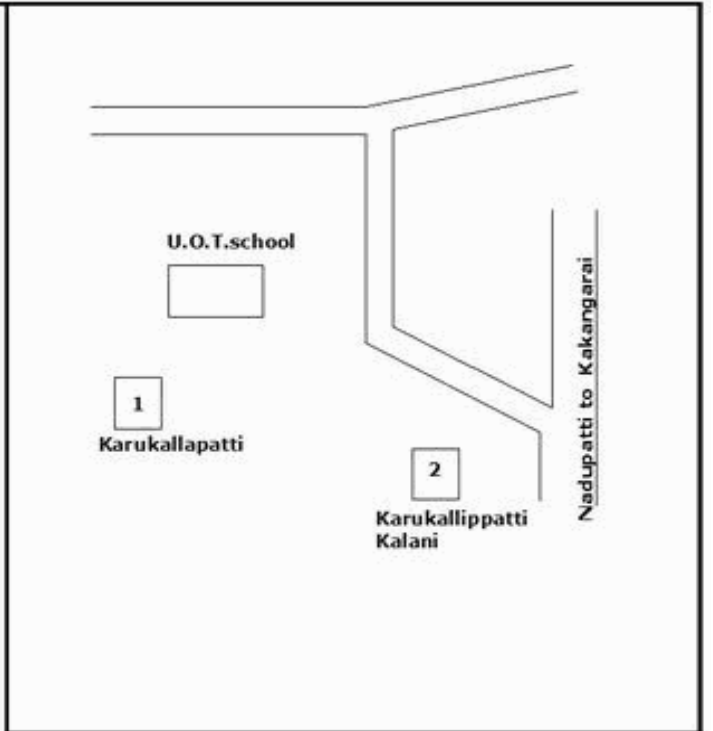

KRISHNAGIRI DISTRICT - கிருஷ்ணகிரி மாவட்டம்
051- UTHANGARAI ASSEMBLY CONSTITUENCY - ஊத்தங்கரை சட்டமன்ற தொகுதி
15 - Panchayat Union Primary School , Karungalipatti - 635 120
15 - ஊராட்சி ஒன்றிய துவக்க பள்ளி, கருங்காலிபட்டி - 635 120

51-ஊத்தங்கரை சட்டமன்ற தொகுதி

வாக்காளர் பட்டியல் - 2017

பாகம் எண் 15

தொடர்ச்சி...

பிரிவு: 1-பொம்மேள்னி (வ.கி) மற்றும் (ஊ) கருங்கல்குட்டை வார்டு 3 , பின்கோடு : 635203

1	NLT0746065 வாக்காளர் பெயர்: தேவராணி கணவர் பெயர்: பொன்னுசாமி புதியபழைய வீட்டு எண்: 1/1 வயது: 67 இனம்: பெண்	2	TN/14/078/0258977 வாக்காளர் பெயர்: நேரு தந்தை பெயர்: ஆறுமுக கவுண்டர் புதியபழைய வீட்டு எண்: 1/NA வயது: 52 இனம்: ஆண்	3	TN/14/078/0258980 வாக்காளர் பெயர்: சின்னப்பாப்பா கணவர் பெயர்: நேரு புதியபழைய வீட்டு எண்: 1/NA வயது: 48 இனம்: பெண்
4	NLT0691535 வாக்காளர் பெயர்: மன்னார் தந்தை பெயர்: சீனு புதியபழைய வீட்டு எண்: 1/- வயது: 35 இனம்: ஆண்	5	KMC1781574 வாக்காளர் பெயர்: உஷா கணவர் பெயர்: வேல்மணி புதியபழைய வீட்டு எண்: 1-17/NA வயது: 34 இனம்: பெண்	6	KMC2853026 வாக்காளர் பெயர்: சென்னகிருஷ்ணன் தந்தை பெயர்: கோவிந்தசாமி புதியபழைய வீட்டு எண்: 1-17/NA வயது: 33 இனம்: ஆண்
7	KMC1781897 வாக்காளர் பெயர்: கிருஷ்ணமூர்த்தி தந்தை பெயர்: சின்னவெங்கடன் புதியபழைய வீட்டு எண்: 1-29/NA வயது: 34 இனம்: ஆண்	8	KMC1782168 வாக்காளர் பெயர்: சாந்தமூர்த்தி தந்தை பெயர்: அர்சுனன் புதியபழைய வீட்டு எண்: 1-31/NA வயது: 33 இனம்: ஆண்	9	NLT0005678 வாக்காளர் பெயர்: சுதாகர் தந்தை பெயர்: சீனு புதியபழைய வீட்டு எண்: 1-39B/NA வயது: 30 இனம்: ஆண்
10	NLT0691584 வாக்காளர் பெயர்: உஷா கணவர் பெயர்: அண்ணாதுரை புதியபழைய வீட்டு எண்: 1-130/- வயது: 30 இனம்: பெண்	11	TN/14/078/0258993 வாக்காளர் பெயர்: கெவரம்மாள் கணவர் பெயர்: கோபால் கவுண்டர் புதியபழைய வீட்டு எண்: 2/NA வயது: 77 இனம்: பெண்	12	KMC1780030 வாக்காளர் பெயர்: தங்கவேல் தந்தை பெயர்: மூத்தா கவுண்டர் புதியபழைய வீட்டு எண்: 3/NA வயது: 67 இனம்: ஆண்
13	KMC1183433 வாக்காளர் பெயர்: வசந்தா கணவர் பெயர்: தங்கவேல் புதியபழைய வீட்டு எண்: 3/NA வயது: 61 இனம்: பெண்	14	NLT0782698 வாக்காளர் பெயர்: சின்னதம்பி தந்தை பெயர்: பெரியதம்பி புதியபழைய வீட்டு எண்: 3/37 வயது: 52 இனம்: ஆண்	15	KMC 1780469 வாக்காளர் பெயர்: மாதேஷ் தந்தை பெயர்: கிருஷ்ணன் புதியபழைய வீட்டு எண்: 3/ வயது: 45 இனம்: ஆண்
16	TN/14/078/0258944 வாக்காளர் பெயர்: பாலாஜி தந்தை பெயர்: தங்கவேல் புதியபழைய வீட்டு எண்: 3/NA வயது: 41 இனம்: ஆண்	17	KMC1780022 வாக்காளர் பெயர்: பூபதி தந்தை பெயர்: தங்கவேல் புதியபழைய வீட்டு எண்: 3/NA வயது: 34 இனம்: ஆண்	18	NLT1174606 வாக்காளர் பெயர்: செல்வி தந்தை பெயர்: மாதா புதியபழைய வீட்டு எண்: 3/- வயது: 41 இனம்: ஆண்
19	NLT1174614 வாக்காளர் பெயர்: கணேசன் தந்தை பெயர்: கிருஷ்ணன் புதியபழைய வீட்டு எண்: 3/- வயது: 29 இனம்: ஆண்	20	NLT1174622 வாக்காளர் பெயர்: மாதா கணவர் பெயர்: மாதேஷ் புதியபழைய வீட்டு எண்: 3/- வயது: 25 இனம்: பெண்	21	NLT0507848 வாக்காளர் பெயர்: ஜெகன் தந்தை பெயர்: சேட்டு புதியபழைய வீட்டு எண்: 3-5b/- வயது: 25 இனம்: ஆண்
22	NLT0745976 வாக்காளர் பெயர்: அசோக் தந்தை பெயர்: அழகேசன் புதியபழைய வீட்டு எண்: 3-14/3-14 வயது: 30 இனம்: ஆண்	23	NLT0787473 வாக்காளர் பெயர்: மோகனா கணவர் பெயர்: சேட்டு புதியபழைய வீட்டு எண்: 3-22A/- வயது: 22 இனம்: பெண்	24	NLT0787465 வாக்காளர் பெயர்: கார்த்திக் தந்தை பெயர்: தங்கவேல் புதியபழைய வீட்டு எண்: 3-25a/- வயது: 28 இனம்: ஆண்
25	NLT0787564 வாக்காளர் பெயர்: கவிதா கணவர் பெயர்: பூபதி புதியபழைய வீட்டு எண்: 3-25a/- வயது: 28 இனம்: பெண்	26	NLT0691592 வாக்காளர் பெயர்: கார்த்திக் தாய் பெயர்: வாணிஸ்ரீ புதியபழைய வீட்டு எண்: 3-30/- வயது: 25 இனம்: ஆண்	27	NLT0691576 வாக்காளர் பெயர்: சந்தோஷ்குமார் தாய் பெயர்: வாணிஸ்ரீ புதியபழைய வீட்டு எண்: 3-30/- வயது: 23 இனம்: ஆண்
28	NLT0507822 வாக்காளர் பெயர்: சத்யா கணவர் பெயர்: ரவீந்தர் புதியபழைய வீட்டு எண்: 3-31/- வயது: 26 இனம்: பெண்	29	NLT0746131 வாக்காளர் பெயர்: வெங்கட்டப்பன் தந்தை பெயர்: கோவிந்தசெட்டி புதியபழைய வீட்டு எண்: 3-51/*- வயது: 71 இனம்: ஆண்	30	NLT0746123 வாக்காளர் பெயர்: வசந்தா கணவர் பெயர்: வெங்கட்டப்பன் புதியபழைய வீட்டு எண்: 3-51/- வயது: 55 இனம்: பெண்