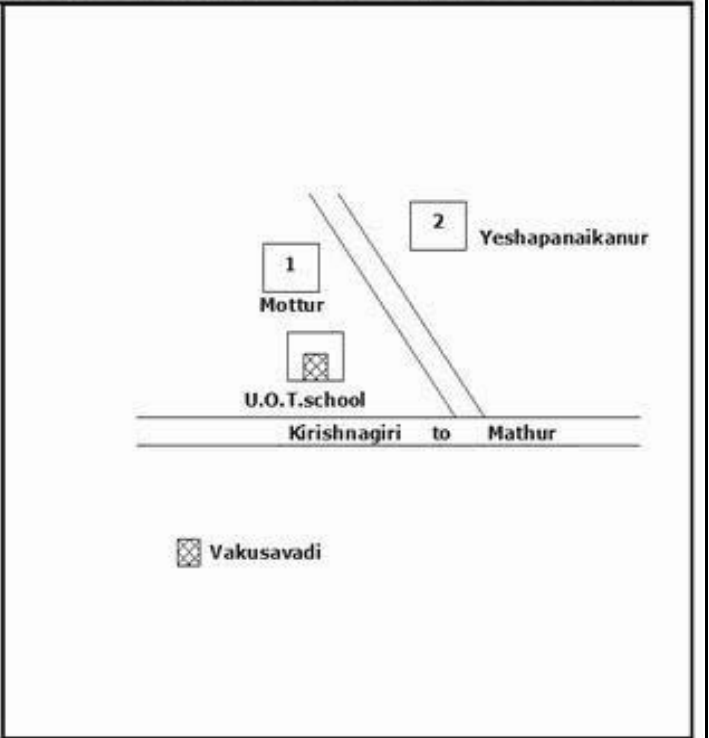

KRISHNAGIRI DISTRICT - கிருஷ்ணகிரி மாவட்டம்
051- UTHANGARAI ASSEMBLY CONSTITUENCY - ஊத்தங்கரை சட்டமன்ற தொகுதி
12 - Panchayat Union Primary School, Nagampatti - 635 203
12 - ஊராட்சி ஒன்றிய துவக்க பள்ளி, நாகம்பட்டி - 635 203

51-ஊத்தங்கரை சட்டமன்ற தொகுதி

வாக்காளர் பட்டியல் - 2017

பாகம் எண் 12

தொடர்ச்சி...

பிரிவு: 1-நாகம்பட்டி (வ.கி) மற்றும் (ஊ) மோட்டூர், எரர்ப்ப நாயக்கனூர் வார்டு 2 , பின்கோடு : 635203

1	NLT0505297 வாக்காளர் பெயர்: சின்னப்பா கணவர் பெயர்: சின்னதம்பி புதியபழைய வீட்டு எண்: 1/- வயது: 43 இனம்: பெண்	2	NLT0505255 வாக்காளர் பெயர்: மொஹம்மத்கவுஸ் தந்தை பெயர்: ஷெரிப்பிஜான் புதியபழைய வீட்டு எண்: 1/2.20 வயது: 32 இனம்: ஆண்	3	NLT0505438 வாக்காளர் பெயர்: சிவரஞ்சனி கணவர் பெயர்: சுதாகர் புதியபழைய வீட்டு எண்: 1/- வயது: 31 இனம்: பெண்
4	NLT0505305 வாக்காளர் பெயர்: மனோன்மணி தந்தை பெயர்: பெருமாள் புதியபழைய வீட்டு எண்: 1/- வயது: 29 இனம்: பெண்	5	NLT0505313 வாக்காளர் பெயர்: மாதேஷ் தந்தை பெயர்: கண்ணன் புதியபழைய வீட்டு எண்: 1/- வயது: 29 இனம்: ஆண்	6	NLT0505420 வாக்காளர் பெயர்: மாதேஷ் தந்தை பெயர்: சாமிநாதன் புதியபழைய வீட்டு எண்: 1/2-11 வயது: 26 இனம்: ஆண்
7	NLT0505545 வாக்காளர் பெயர்: ஆனந்தன் தந்தை பெயர்: வரதராஜ் புதியபழைய வீட்டு எண்: 1/- வயது: 26 இனம்: ஆண்	8	NLT0505248 வாக்காளர் பெயர்: தென்னரசு தந்தை பெயர்: சின்னதம்பி புதியபழைய வீட்டு எண்: 1/- வயது: 25 இனம்: ஆண்	9	NLT0786400 வாக்காளர் பெயர்: இளவரசன் தந்தை பெயர்: மாதையன் புதியபழைய வீட்டு எண்: 1/63 வயது: 22 இனம்: ஆண்
10	NLT0505289 வாக்காளர் பெயர்: சின்னதம்பி தந்தை பெயர்: காளியப்பன் புதியபழைய வீட்டு எண்: 1/- வயது: 47 இனம்: ஆண்	11	NLT0505537 வாக்காளர் பெயர்: சகுந்தலா கணவர் பெயர்: வரதராஜ் புதியபழைய வீட்டு எண்: 1/- வயது: 47 இனம்: பெண்	12	NLT0505164 வாக்காளர் பெயர்: செல்வி தாய் பெயர்: பெரியக்கா புதியபழைய வீட்டு எண்: 1/- வயது: 47 இனம்: பெண்
13	NLT1106988 வாக்காளர் பெயர்: வெங்கடேசன் தந்தை பெயர்: கோவிந்தன் புதியபழைய வீட்டு எண்: 1/- வயது: 25 இனம்: ஆண்	14	NLT1107051 வாக்காளர் பெயர்: சிலம்பரசன் தந்தை பெயர்: சின்னதம்பி புதியபழைய வீட்டு எண்: 1/NA வயது: 25 இனம்: ஆண்	15	NLT1106962 வாக்காளர் பெயர்: சதிஷ் தந்தை பெயர்: வேலாயுதம் புதியபழைய வீட்டு எண்: 1/- வயது: 24 இனம்: ஆண்
16	NLT1107044 வாக்காளர் பெயர்: பிரியா கணவர் பெயர்: சுதாகர் புதியபழைய வீட்டு எண்: 1/NA வயது: 22 இனம்: பெண்	17	NLT1106970 வாக்காளர் பெயர்: முருகன் தந்தை பெயர்: கோவிந்தன் புதியபழைய வீட்டு எண்: 1/- வயது: 21 இனம்: ஆண்	18	NLT1225580 வாக்காளர் பெயர்: நந்தினி கணவர் பெயர்: ஆறுமுகம் புதியபழைய வீட்டு எண்: 1/NA வயது: 26 இனம்: பெண்
19	NLT0004267 வாக்காளர் பெயர்: சிலம்பரசன் தந்தை பெயர்: கிருஷ்ணமூர்த்தி புதியபழைய வீட்டு எண்: 1-33/NA வயது: 28 இனம்: ஆண்	20	NLT0786350 வாக்காளர் பெயர்: மாரி தந்தை பெயர்: வேலு புதியபழைய வீட்டு எண்: 1-141/1 வயது: 28 இனம்: பெண்	21	NLT0786434 வாக்காளர் பெயர்: வெங்கடாஜலபதி தந்தை பெயர்: கந்தன் புதியபழைய வீட்டு எண்: 1-163NA/1 வயது: 27 இனம்: ஆண்
22	NLT0786418 வாக்காளர் பெயர்: பவித்ரா தந்தை பெயர்: பன்னீர்செல்வம் புதியபழைய வீட்டு எண்: 1-205A/1 வயது: 24 இனம்: பெண்	23	NLT0786442 வாக்காளர் பெயர்: பாப்பாத்தி கணவர் பெயர்: குமார் புதியபழைய வீட்டு எண்: 1-297/ வயது: 35 இனம்: பெண்	24	NLT0990796 வாக்காளர் பெயர்: குமரேசன் தந்தை பெயர்: முனியகவுண்டர் புதியபழைய வீட்டு எண்: 1-297/NA வயது: 45 இனம்: ஆண்
25	NLT0990770 வாக்காளர் பெயர்: வீரமணி தந்தை பெயர்: குமரேசன் புதியபழைய வீட்டு எண்: 1-297/NA வயது: 21 இனம்: ஆண்	26	NLT0990663 வாக்காளர் பெயர்: அகிலா தந்தை பெயர்: செந்தில்குமார் புதியபழைய வீட்டு எண்: 2/103 வயது: 22 இனம்: பெண்	27	NLT0990655 வாக்காளர் பெயர்: பிரபாகரன் தந்தை பெயர்: பழனி புதியபழைய வீட்டு எண்: 2/90 வயது: 21 இனம்: ஆண்
28	NLT0990689 வாக்காளர் பெயர்: விஜியன் தந்தை பெயர்: கண்ணன் புதியபழைய வீட்டு எண்: 2/39 வயது: 20 இனம்: ஆண்	29	NLT0990630 வாக்காளர் பெயர்: விஜய் தந்தை பெயர்: அன்பு புதியபழைய வீட்டு எண்: 2/7 வயது: 20 இனம்: ஆண்	30	NLT0990648 வாக்காளர் பெயர்: பிரசாந்த் தந்தை பெயர்: முருகேசன் புதியபழைய வீட்டு எண்: 2/NA வயது: 20 இனம்: ஆண்