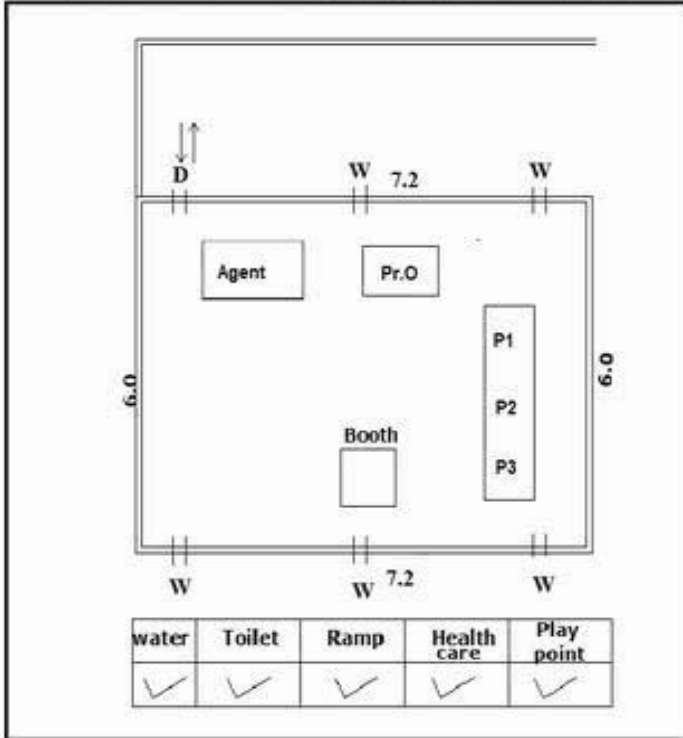

KRISHNAGIRI DISTRICT - கிருஷ்ணகிரி மாவட்டம்
051- UTHANGARAI ASSEMBLY CONSTITUENCY - ஊத்தங்கரை சட்டமன்ற தொகுதி
12 - Panchayat Union Primary School, Nagampatti - 635 203
12 - ஊராட்சி ஒன்றிய துவக்க பள்ளி, நாகம்பட்டி - 635 203

51-ஊத்தங்கரை சட்டமன்ற தொகுதி

வாக்காளர் பட்டியல் - 2017

பாகம் எண் 12

தொடர்ச்சி...

பிரிவு: 1-நாகம்பட்டி (வ.கி) மற்றும் (ஊ) மோட்டூர், எரர்ப்ப நாயக்கனூர் வார்டு 2 , பின்கோடு : 635203

1	NLT0505297 வாக்காளர் பெயர்: சின்னப்பா கணவர் பெயர்: சின்னதம்பி புதியபழைய வீட்டு எண்: 1/- வயது: 43 இனம்: பெண்	2	NLT0505255 வாக்காளர் பெயர்: மொஹம்மத்கவுஸ் தந்தை பெயர்: ஷெரிப்பிஜான் புதியபழைய வீட்டு எண்: 1/2.20 வயது: 32 இனம்: ஆண்	3	NLT0505438 வாக்காளர் பெயர்: சிவரஞ்சனி கணவர் பெயர்: சுதாகர் புதியபழைய வீட்டு எண்: 1/- வயது: 31 இனம்: பெண்
4	NLT0505305 வாக்காளர் பெயர்: மனோன்மணி தந்தை பெயர்: பெருமாள் புதியபழைய வீட்டு எண்: 1/- வயது: 29 இனம்: பெண்	5	NLT0505313 வாக்காளர் பெயர்: மாதேஷ் தந்தை பெயர்: கண்ணன் புதியபழைய வீட்டு எண்: 1/- வயது: 29 இனம்: ஆண்	6	NLT0505420 வாக்காளர் பெயர்: மாதேஷ் தந்தை பெயர்: சாமிநாதன் புதியபழைய வீட்டு எண்: 1/2-11 வயது: 26 இனம்: ஆண்
7	NLT0505545 வாக்காளர் பெயர்: ஆனந்தன் தந்தை பெயர்: வரதராஜ் புதியபழைய வீட்டு எண்: 1/- வயது: 26 இனம்: ஆண்	8	NLT0505248 வாக்காளர் பெயர்: தென்னரசு தந்தை பெயர்: சின்னதம்பி புதியபழைய வீட்டு எண்: 1/- வயது: 25 இனம்: ஆண்	9	NLT0786400 வாக்காளர் பெயர்: இளவரசன் தந்தை பெயர்: மாதையன் புதியபழைய வீட்டு எண்: 1/63 வயது: 22 இனம்: ஆண்
10	NLT0505289 வாக்காளர் பெயர்: சின்னதம்பி தந்தை பெயர்: காளியப்பன் புதியபழைய வீட்டு எண்: 1/- வயது: 47 இனம்: ஆண்	11	NLT0505537 வாக்காளர் பெயர்: சகுந்தலா கணவர் பெயர்: வரதராஜ் புதியபழைய வீட்டு எண்: 1/- வயது: 47 இனம்: பெண்	12	NLT0505164 வாக்காளர் பெயர்: செல்வி தாய் பெயர்: பெரியக்கா புதியபழைய வீட்டு எண்: 1/- வயது: 47 இனம்: பெண்
13	NLT1106988 வாக்காளர் பெயர்: வெங்கடேசன் தந்தை பெயர்: கோவிந்தன் புதியபழைய வீட்டு எண்: 1/- வயது: 25 இனம்: ஆண்	14	NLT1107051 வாக்காளர் பெயர்: சிலம்பரசன் தந்தை பெயர்: சின்னதம்பி புதியபழைய வீட்டு எண்: 1/NA வயது: 25 இனம்: ஆண்	15	NLT1106962 வாக்காளர் பெயர்: சதிஷ் தந்தை பெயர்: வேலாயுதம் புதியபழைய வீட்டு எண்: 1/- வயது: 24 இனம்: ஆண்
16	NLT1107044 வாக்காளர் பெயர்: பிரியா கணவர் பெயர்: சுதாகர் புதியபழைய வீட்டு எண்: 1/NA வயது: 22 இனம்: பெண்	17	NLT1106970 வாக்காளர் பெயர்: முருகன் தந்தை பெயர்: கோவிந்தன் புதியபழைய வீட்டு எண்: 1/- வயது: 21 இனம்: ஆண்	18	NLT1225580 வாக்காளர் பெயர்: நந்தினி கணவர் பெயர்: ஆறுமுகம் புதியபழைய வீட்டு எண்: 1/NA வயது: 26 இனம்: பெண்
19	NLT0004267 வாக்காளர் பெயர்: சிலம்பரசன் தந்தை பெயர்: கிருஷ்ணமூர்த்தி புதியபழைய வீட்டு எண்: 1-33/NA வயது: 28 இனம்: ஆண்	20	NLT0786350 வாக்காளர் பெயர்: மாரி தந்தை பெயர்: வேலு புதியபழைய வீட்டு எண்: 1-141/1 வயது: 28 இனம்: பெண்	21	NLT0786434 வாக்காளர் பெயர்: வெங்கடாஜலபதி தந்தை பெயர்: கந்தன் புதியபழைய வீட்டு எண்: 1-163NA/1 வயது: 27 இனம்: ஆண்
22	NLT0786418 வாக்காளர் பெயர்: பவித்ரா தந்தை பெயர்: பன்னீர்செல்வம் புதியபழைய வீட்டு எண்: 1-205A/1 வயது: 24 இனம்: பெண்	23	NLT0786442 வாக்காளர் பெயர்: பாப்பாத்தி கணவர் பெயர்: குமார் புதியபழைய வீட்டு எண்: 1-297/ வயது: 35 இனம்: பெண்	24	NLT0990796 வாக்காளர் பெயர்: குமரேசன் தந்தை பெயர்: முனியகவுண்டர் புதியபழைய வீட்டு எண்: 1-297/NA வயது: 45 இனம்: ஆண்
25	NLT0990770 வாக்காளர் பெயர்: வீரமணி தந்தை பெயர்: குமரேசன் புதியபழைய வீட்டு எண்: 1-297/NA வயது: 21 இனம்: ஆண்	26	NLT0990663 வாக்காளர் பெயர்: அகிலா தந்தை பெயர்: செந்தில்குமார் புதியபழைய வீட்டு எண்: 2/103 வயது: 22 இனம்: பெண்	27	NLT0990655 வாக்காளர் பெயர்: பிரபாகரன் தந்தை பெயர்: பழனி புதியபழைய வீட்டு எண்: 2/90 வயது: 21 இனம்: ஆண்
28	NLT0990689 வாக்காளர் பெயர்: விஜியன் தந்தை பெயர்: கண்ணன் புதியபழைய வீட்டு எண்: 2/39 வயது: 20 இனம்: ஆண்	29	NLT0990630 வாக்காளர் பெயர்: விஜய் தந்தை பெயர்: அன்பு புதியபழைய வீட்டு எண்: 2/7 வயது: 20 இனம்: ஆண்	30	NLT0990648 வாக்காளர் பெயர்: பிரசாந்த் தந்தை பெயர்: முருகேசன் புதியபழைய வீட்டு எண்: 2/NA வயது: 20 இனம்: ஆண்