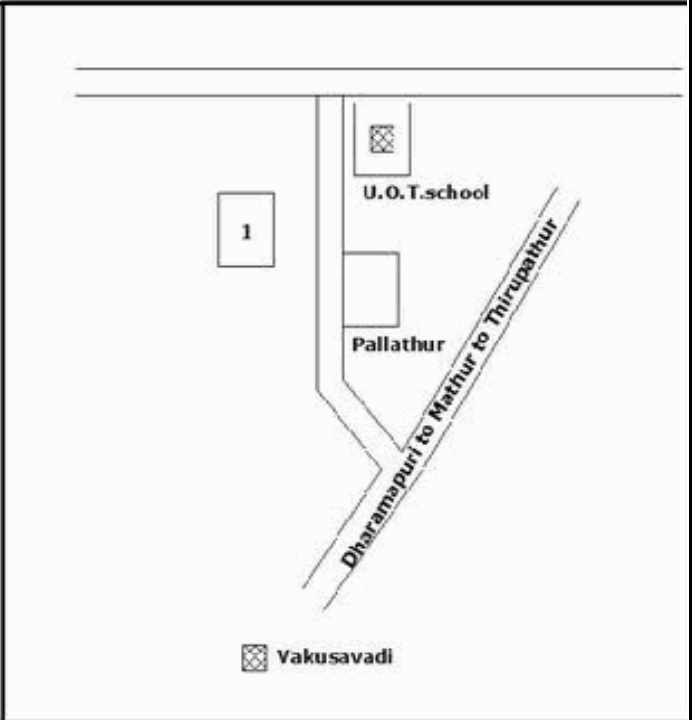

MAP VIEW

EARTH VIEW

ELEVATION

LEFT SIDE VIEW

RIGHT SIDE VIEW

51-ஊத்தங்கரை சட்டமன்ற தொகுதி

வாக்காளர் பட்டியல் - 2018

பாகம் எண் 11