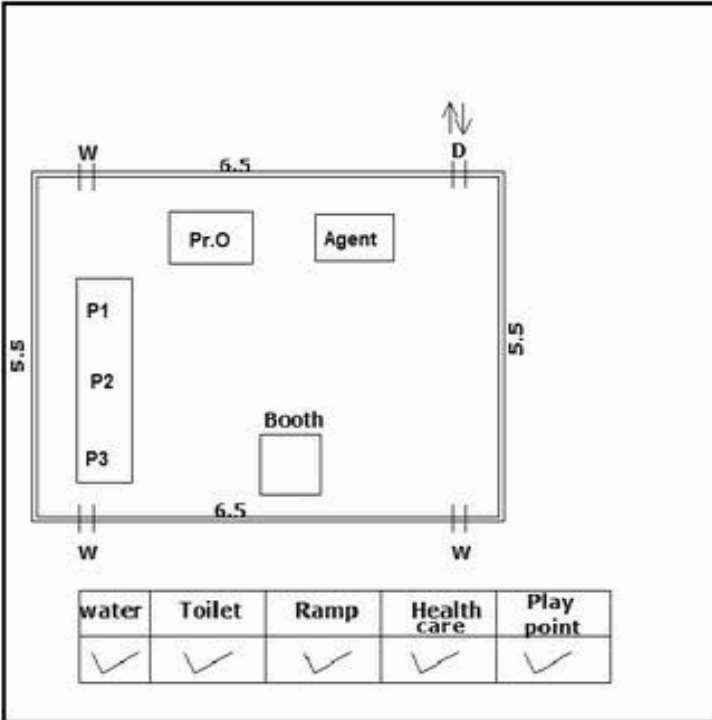

MAP VIEW

EARTH VIEW

ELEVATION

LEFT SIDE VIEW

RIGHT SIDE VIEW

51-ஊத்தங்கரை சட்டமன்ற தொகுதி

வாக்காளர் பட்டியல் - 2018

பாகம் எண் 11