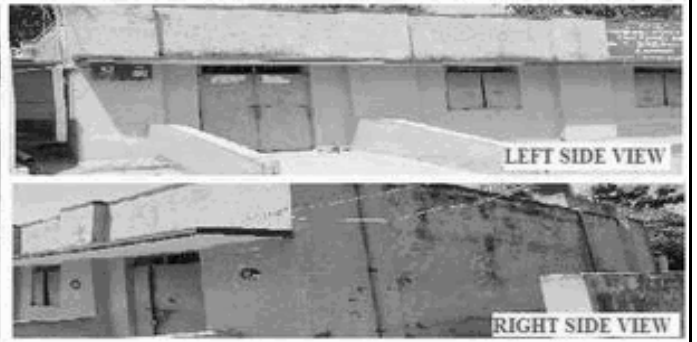

MAP VIEW

EARTH VIEW

ELEVATION

LEFT SIDE VIEW

RIGHT SIDE VIEW

51-ஊத்தங்கரை சட்டமன்ற தொகுதி

வாக்காளர் பட்டியல் - 2018

பாகம் எண் 11