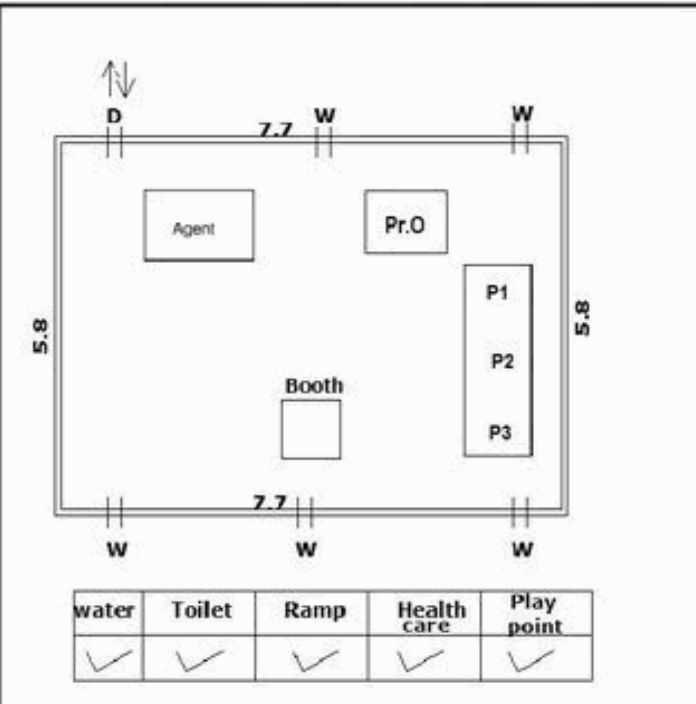

KRISHNAGIRI DISTRICT - கிருஷ்ணகிரி மாவட்டம்
051- UTHANGARAI ASSEMBLY CONSTITUENCY - ஊத்தங்கரை சட்டமன்ற தொகுதி
10 - Panchayat Union Primary School , Nagampatti - 635 203
10 - ஊராட்சி ஒன்றிய துவக்க பள்ளி, நாகம்பட்டி - 635 203

51-ஊத்தங்கரை சட்டமன்ற தொகுதி

வாக்காளர் பட்டியல் - 2018

பாகம் எண் 10

தொடர்ச்சி...

பிரிவு: 1-நாகம்பட்டி (வ.கி) மற்றும் (ஊ) நாகம்பட்டி வார்டு 1, பின்கோடு : 635203

1	NLT1176304 வாக்காளர் பெயர்: கஸ்தூரி இரா தந்தை பெயர்: இராமசாமி புதிய/பழைய வீட்டு எண்: Na / 1-155c1 வயது: 25 இனம்: பெண்	2	NLT1176312 வாக்காளர் பெயர்: வள்ளி வெ கணவர் பெயர்: வெங்கடாஜலபதி புதிய/பழைய வீட்டு எண்: Na/ வயது: 22 இனம்: பெண்	3	NLT1176320 வாக்காளர் பெயர்: கனகராஜ் மு தந்தை பெயர்: முருகன் புதிய/பழைய வீட்டு எண்: Na / Na வயது: 21 இனம்: ஆண்
4	NLT1176296 வாக்காளர் பெயர்: வெங்கடேசன் தந்தை பெயர்: துரைசாமி புதிய/பழைய வீட்டு எண்: Na / 1-270 வயது: 21 இனம்: ஆண்	5	NLT1225481 வாக்காளர் பெயர்: பிரியா கணவர் பெயர்: குமார் புதிய/பழைய வீட்டு எண்: na / NA வயது: 21 இனம்: பெண்	6	NLT1176288 வாக்காளர் பெயர்: சந்திரலேகா கணவர் பெயர்: பிரபு புதிய/பழைய வீட்டு எண்: Na / 1-157 வயது: 20 இனம்: பெண்
7	NLT1106764 வாக்காளர் பெயர்: மணி தந்தை பெயர்: பெருமாள் புதிய/பழைய வீட்டு எண்: 1 / NA வயது: 64 இனம்: ஆண்	8	NLT1106756 வாக்காளர் பெயர்: மாதம்மாள் கணவர் பெயர்: மணி புதிய/பழைய வீட்டு எண்: 1 / NA வயது: 52 இனம்: பெண்	9	NLT1225432 வாக்காளர் பெயர்: வள்ளியம்மாள் கணவர் பெயர்: சுப்பிரமணி புதிய/பழைய வீட்டு எண்: 1 / NA வயது: 52 இனம்: பெண்
10	NLT0785915 வாக்காளர் பெயர்: லட்சுமிமங்கம்மாள் கணவர் பெயர்: மாதேஷ் புதிய/பழைய வீட்டு எண்: 1 / 58 வயது: 51 இனம்: பெண்	11	NLT0504670 வாக்காளர் பெயர்: கோவிந்தசாமி தந்தை பெயர்: அண்ணாமலை புதிய/பழைய வீட்டு எண்: 1 / - வயது: 43 இனம்: ஆண்	12	NLT1106681 வாக்காளர் பெயர்: சிவா தந்தை பெயர்: கந்தசாமி புதிய/பழைய வீட்டு எண்: 1 / - வயது: 33 இனம்: ஆண்
13	NLT0906925 வாக்காளர் பெயர்: மதனகிரி தந்தை பெயர்: லட்சுமணன் புதிய/பழைய வீட்டு எண்: 1 / NA வயது: 31 இனம்: ஆண்	14	NLT1106855 வாக்காளர் பெயர்: முனிஸ்வரி கணவர் பெயர்: சரவணன் புதிய/பழைய வீட்டு எண்: 1 / NA வயது: 30 இனம்: பெண்	15	NLT0906933 வாக்காளர் பெயர்: சுமதி கணவர் பெயர்: வேலு புதிய/பழைய வீட்டு எண்: 1 / NA வயது: 29 இனம்: பெண்
16	NLT0745810 வாக்காளர் பெயர்: கோவிந்தராஜ் தந்தை பெயர்: மாது புதிய/பழைய வீட்டு எண்: 1 / - வயது: 26 இனம்: ஆண்	17	NLT0989582 வாக்காளர் பெயர்: முரளி தந்தை பெயர்: கந்தன் புதிய/பழைய வீட்டு எண்: 1 / - வயது: 26 இனம்: ஆண்	18	NLT1313196 வாக்காளர் பெயர்: நித்யா கணவர் பெயர்: முத்துவேடி புதிய/பழைய வீட்டு எண்: 1 / - வயது: 26 இனம்: பெண்
19	NLT0989731 வாக்காளர் பெயர்: மாது கணவர் பெயர்: மணிகண்டன் புதிய/பழைய வீட்டு எண்: 1 / 96 வயது: 23 இனம்: பெண்	20	NLT0989764 வாக்காளர் பெயர்: அனார்கலி கணவர் பெயர்: ஹேகுமகமதுஅனிப் புதிய/பழைய வீட்டு எண்: 1 / - வயது: 22 இனம்: பெண்	21	NLT0989855 வாக்காளர் பெயர்: லட்சுமி கணவர் பெயர்: சிவா புதிய/பழைய வீட்டு எண்: 1 / - வயது: 22 இனம்: பெண்
22	NLT1106863 வாக்காளர் பெயர்: திலகவதி தந்தை பெயர்: பூபதி புதிய/பழைய வீட்டு எண்: 1 / - வயது: 22 இனம்: பெண்	23	NLT1106673 வாக்காளர் பெயர்: தீபா தந்தை பெயர்: ரமேஷ் புதிய/பழைய வீட்டு எண்: 1 / - வயது: 21 இனம்: பெண்	24	NLT1106699 வாக்காளர் பெயர்: வெங்கடேசன் தந்தை பெயர்: கணேசன் புதிய/பழைய வீட்டு எண்: 1 / - வயது: 21 இனம்: ஆண்
25	NLT1106707 வாக்காளர் பெயர்: சோமசுந்தரம் தந்தை பெயர்: துரை புதிய/பழைய வீட்டு எண்: 1 / - வயது: 21 இனம்: ஆண்	26	NLT1106715 வாக்காளர் பெயர்: கோகுல் தந்தை பெயர்: ரவிசந்திரன் புதிய/பழைய வீட்டு எண்: 1 / - வயது: 21 இனம்: ஆண்	27	NLT1106731 வாக்காளர் பெயர்: விக்னேஷ்குமார் தந்தை பெயர்: பெருமாள் புதிய/பழைய வீட்டு எண்: 1 / - வயது: 21 இனம்: ஆண்
28	NLT1225358 வாக்காளர் பெயர்: தூர்கா தேவி தந்தை பெயர்: வெங்கடேஷ் புதிய/பழைய வீட்டு எண்: 1 / NA வயது: 21 இனம்: பெண்	29	NLT1225531 வாக்காளர் பெயர்: தீபா கணவர் பெயர்: ஜெயபிரகாஷ் புதிய/பழைய வீட்டு எண்: 1 / - வயது: 21 இனம்: பெண்	30	NLT1251156 வாக்காளர் பெயர்: வெங்கடேசன் தந்தை பெயர்: பெரியசாமி புதிய/பழைய வீட்டு எண்: 1 / - வயது: 20 இனம்: ஆண்