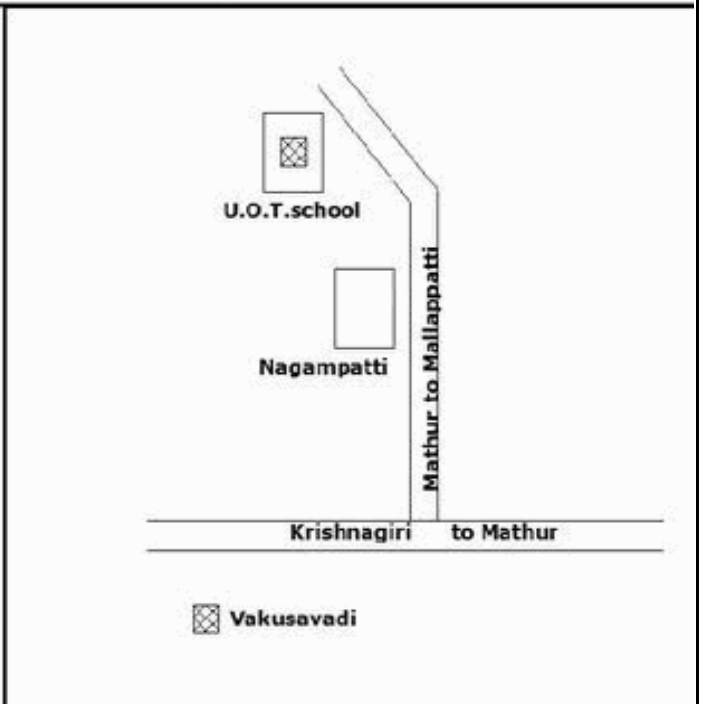

KRISHNAGIRI DISTRICT - கிருஷ்ணகிரி மாவட்டம்
051- UTHANGARAI ASSEMBLY CONSTITUENCY - ஊத்தங்கரை சட்டமன்ற தொகுதி
10 - Panchayat Union Primary School , Nagampatti - 635 203
10 - ஊராட்சி ஒன்றிய துவக்க பள்ளி, நாகம்பட்டி - 635 203

51-ஊத்தங்கரை சட்டமன்ற தொகுதி

வாக்காளர் பட்டியல் - 2018

பாகம் எண் 10

தொடர்ச்சி...

பிரிவு: 1-நாகம்பட்டி (வ.கி) மற்றும் (ஊ) நாகம்பட்டி வார்டு 1, பின்கோடு : 635203

1	NLT1176304 வாக்காளர் பெயர்: கஸ்தூரி இரா தந்தை பெயர்: இராமசாமி புதிய/பழைய வீட்டு எண்: Na / 1-155c1 வயது: 25 இனம்: பெண்	2	NLT1176312 வாக்காளர் பெயர்: வள்ளி வெ கணவர் பெயர்: வெங்கடாஜலபதி புதிய/பழைய வீட்டு எண்: Na/ வயது: 22 இனம்: பெண்	3	NLT1176320 வாக்காளர் பெயர்: கனகராஜ் மு தந்தை பெயர்: முருகன் புதிய/பழைய வீட்டு எண்: Na / Na வயது: 21 இனம்: ஆண்
4	NLT1176296 வாக்காளர் பெயர்: வெங்கடேசன் தந்தை பெயர்: துரைசாமி புதிய/பழைய வீட்டு எண்: Na / 1-270 வயது: 21 இனம்: ஆண்	5	NLT1225481 வாக்காளர் பெயர்: பிரியா கணவர் பெயர்: குமார் புதிய/பழைய வீட்டு எண்: na / NA வயது: 21 இனம்: பெண்	6	NLT1176288 வாக்காளர் பெயர்: சந்திரலேகா கணவர் பெயர்: பிரபு புதிய/பழைய வீட்டு எண்: Na / 1-157 வயது: 20 இனம்: பெண்
7	NLT1106764 வாக்காளர் பெயர்: மணி தந்தை பெயர்: பெருமாள் புதிய/பழைய வீட்டு எண்: 1 / NA வயது: 64 இனம்: ஆண்	8	NLT1106756 வாக்காளர் பெயர்: மாதம்மாள் கணவர் பெயர்: மணி புதிய/பழைய வீட்டு எண்: 1 / NA வயது: 52 இனம்: பெண்	9	NLT1225432 வாக்காளர் பெயர்: வள்ளியம்மாள் கணவர் பெயர்: சுப்பிரமணி புதிய/பழைய வீட்டு எண்: 1 / NA வயது: 52 இனம்: பெண்
10	NLT0785915 வாக்காளர் பெயர்: லட்சுமிமங்கம்மாள் கணவர் பெயர்: மாதேஷ் புதிய/பழைய வீட்டு எண்: 1 / 58 வயது: 51 இனம்: பெண்	11	NLT0504670 வாக்காளர் பெயர்: கோவிந்தசாமி தந்தை பெயர்: அண்ணாமலை புதிய/பழைய வீட்டு எண்: 1 / - வயது: 43 இனம்: ஆண்	12	NLT1106681 வாக்காளர் பெயர்: சிவா தந்தை பெயர்: கந்தசாமி புதிய/பழைய வீட்டு எண்: 1 / - வயது: 33 இனம்: ஆண்
13	NLT0906925 வாக்காளர் பெயர்: மதனகிரி தந்தை பெயர்: லட்சுமணன் புதிய/பழைய வீட்டு எண்: 1 / NA வயது: 31 இனம்: ஆண்	14	NLT1106855 வாக்காளர் பெயர்: முனிஸ்வரி கணவர் பெயர்: சரவணன் புதிய/பழைய வீட்டு எண்: 1 / NA வயது: 30 இனம்: பெண்	15	NLT0906933 வாக்காளர் பெயர்: சுமதி கணவர் பெயர்: வேலு புதிய/பழைய வீட்டு எண்: 1 / NA வயது: 29 இனம்: பெண்
16	NLT0745810 வாக்காளர் பெயர்: கோவிந்தராஜ் தந்தை பெயர்: மாது புதிய/பழைய வீட்டு எண்: 1 / - வயது: 26 இனம்: ஆண்	17	NLT0989582 வாக்காளர் பெயர்: முரளி தந்தை பெயர்: கந்தன் புதிய/பழைய வீட்டு எண்: 1 / - வயது: 26 இனம்: ஆண்	18	NLT1313196 வாக்காளர் பெயர்: நித்யா கணவர் பெயர்: முத்துவேடி புதிய/பழைய வீட்டு எண்: 1 / - வயது: 26 இனம்: பெண்
19	NLT0989731 வாக்காளர் பெயர்: மாது கணவர் பெயர்: மணிகண்டன் புதிய/பழைய வீட்டு எண்: 1 / 96 வயது: 23 இனம்: பெண்	20	NLT0989764 வாக்காளர் பெயர்: அனார்கலி கணவர் பெயர்: ஹேகுமகமதுஅனிப் புதிய/பழைய வீட்டு எண்: 1 / - வயது: 22 இனம்: பெண்	21	NLT0989855 வாக்காளர் பெயர்: லட்சுமி கணவர் பெயர்: சிவா புதிய/பழைய வீட்டு எண்: 1 / - வயது: 22 இனம்: பெண்
22	NLT1106863 வாக்காளர் பெயர்: திலகவதி தந்தை பெயர்: பூபதி புதிய/பழைய வீட்டு எண்: 1 / - வயது: 22 இனம்: பெண்	23	NLT1106673 வாக்காளர் பெயர்: தீபா தந்தை பெயர்: ரமேஷ் புதிய/பழைய வீட்டு எண்: 1 / - வயது: 21 இனம்: பெண்	24	NLT1106699 வாக்காளர் பெயர்: வெங்கடேசன் தந்தை பெயர்: கணேசன் புதிய/பழைய வீட்டு எண்: 1 / - வயது: 21 இனம்: ஆண்
25	NLT1106707 வாக்காளர் பெயர்: சோமசுந்தரம் தந்தை பெயர்: துரை புதிய/பழைய வீட்டு எண்: 1 / - வயது: 21 இனம்: ஆண்	26	NLT1106715 வாக்காளர் பெயர்: கோகுல் தந்தை பெயர்: ரவிசந்திரன் புதிய/பழைய வீட்டு எண்: 1 / - வயது: 21 இனம்: ஆண்	27	NLT1106731 வாக்காளர் பெயர்: விக்னேஷ்குமார் தந்தை பெயர்: பெருமாள் புதிய/பழைய வீட்டு எண்: 1 / - வயது: 21 இனம்: ஆண்
28	NLT1225358 வாக்காளர் பெயர்: தூர்கா தேவி தந்தை பெயர்: வெங்கடேஷ் புதிய/பழைய வீட்டு எண்: 1 / NA வயது: 21 இனம்: பெண்	29	NLT1225531 வாக்காளர் பெயர்: தீபா கணவர் பெயர்: ஜெயபிரகாஷ் புதிய/பழைய வீட்டு எண்: 1 / - வயது: 21 இனம்: பெண்	30	NLT1251156 வாக்காளர் பெயர்: வெங்கடேசன் தந்தை பெயர்: பெரியசாமி புதிய/பழைய வீட்டு எண்: 1 / - வயது: 20 இனம்: ஆண்