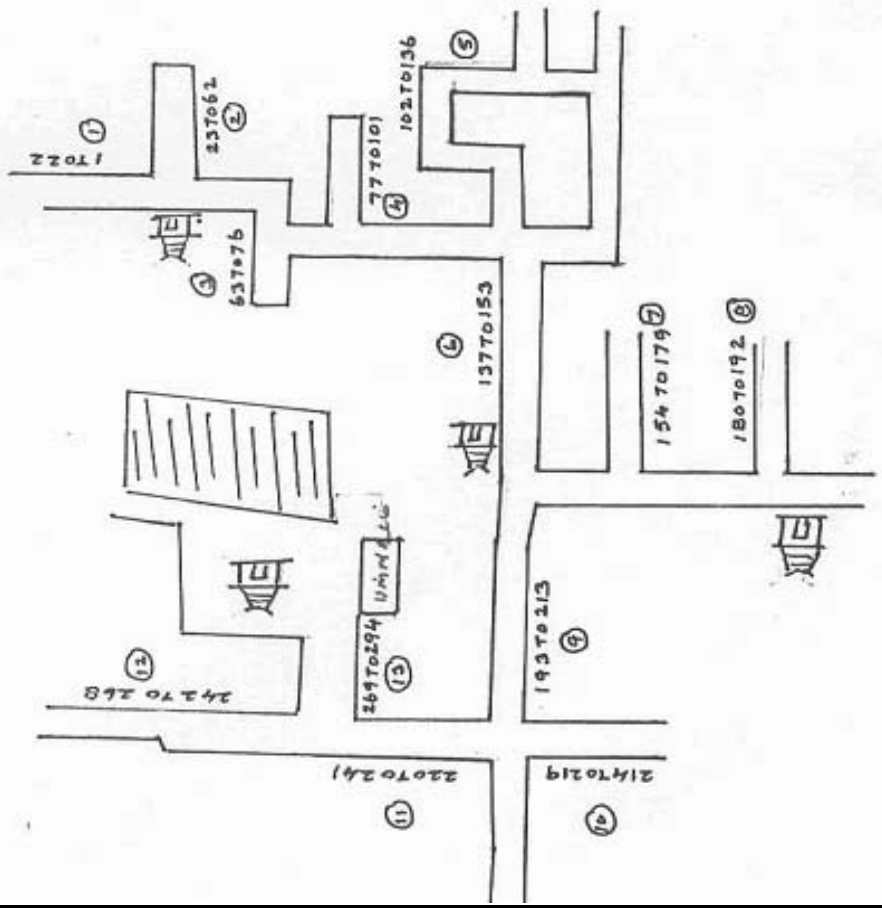

வாக்குப் பகுதி உரைபடம்

எண் 67

மன்றத் தரைபகுதி.

மயம்: அடங்கலம் காலனி
மடலம்முத் தரைபகுதி.
வாக்கு மையு எண்: 67
கிராம வலிசுல்

பிளவு எண்	பாத்திரம் நீடி உடை எது மயம்.	அதது அளவு
1	அடங்கலம் காலனி உட்குற	17022
2	அடங்கலம் காலனி அடிக்குறை	2370 62
3	அடங்கலம் காலனி குற்றறை	6370 76
4	அடி உத்தரம் காலனி	7770 101
5	அடங்கலம் காலனி	10270 136
6	அடங்கலம் காலனி குறை	13770 153
7	அடங்கலம் குறை	15470 179
8	அடங்கலம் குறை	18070 192
9	அடங்கலம் குறை	19370 213
10	MGR காலனி	21470 219
11	அடிக்குறை	22070 241
12	அடிக்குறை	24270 268
13	அடிக்குறை	26970 294

66