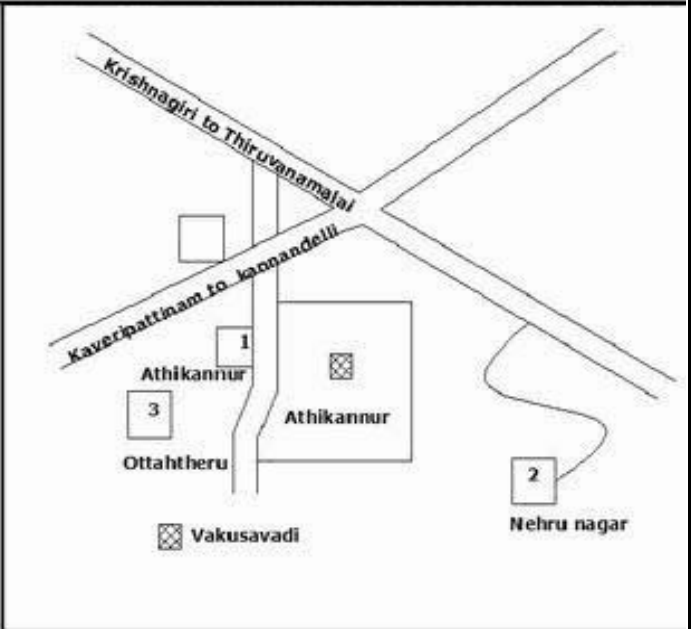

KRISHNAGIRI DISTRICT - கிருஷ்ணகிரி மாவட்டம்
051- UTHANGARAI ASSEMBLY CONSTITUENCY - ஊத்தங்கரை சட்டமன்ற தொகுதி
08 - Panchayat Union Primary School , Athikannur - 635203
08 - அரசாட்சி ஒன்றிய துவக்க பள்ளி , அத்திகாணூர் - 635203

51-ஊத்தங்கரை சட்டமன்ற தொகுதி

வாக்காளர் பட்டியல் - 2017

பாகம் எண் 8

தொடர்ச்சி...

பிரிவு: 1-கண்ணாண்டஹள்ளி (வ.கி) மற்றும் (ஊ) அத்திகானூர் வார்டு 1,2,3 , பின்கோடு : 635203