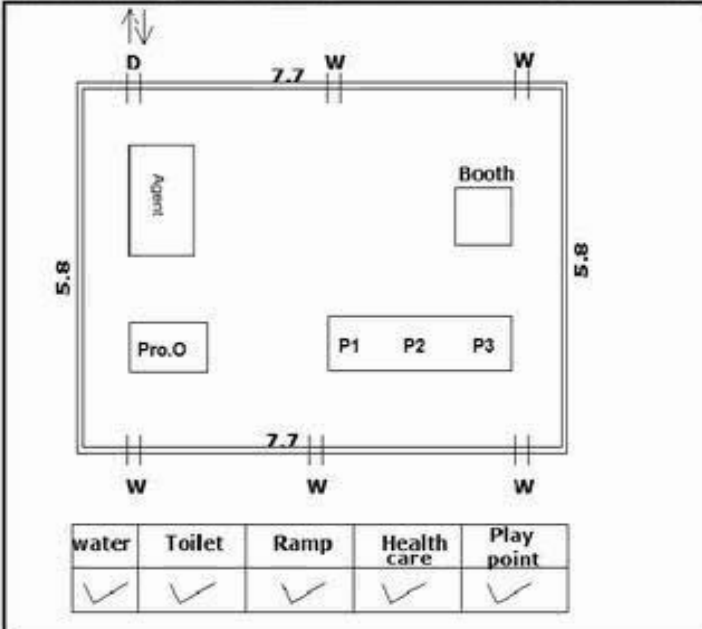

KRISHNAGIRI DISTRICT - கிருஷ்ணகிரி மாவட்டம்
051- UTHANGARAI ASSEMBLY CONSTITUENCY - ஊத்தங்கரை சட்டமன்ற தொகுதி
08 - Panchayat Union Primary School , Athikannur - 635203
08 - அரசாட்சி ஒன்றிய துவக்க பள்ளி , அத்திகாணூர் - 635203

51-ஊத்தங்கரை சட்டமன்ற தொகுதி

வாக்காளர் பட்டியல் - 2017

பாகம் எண் 8

தொடர்ச்சி...

பிரிவு: 1-கண்ணாண்டஹள்ளி (வ.கி) மற்றும் (ஊ) அத்திகானூர் வார்டு 1,2,3 , பின்கோடு : 635203