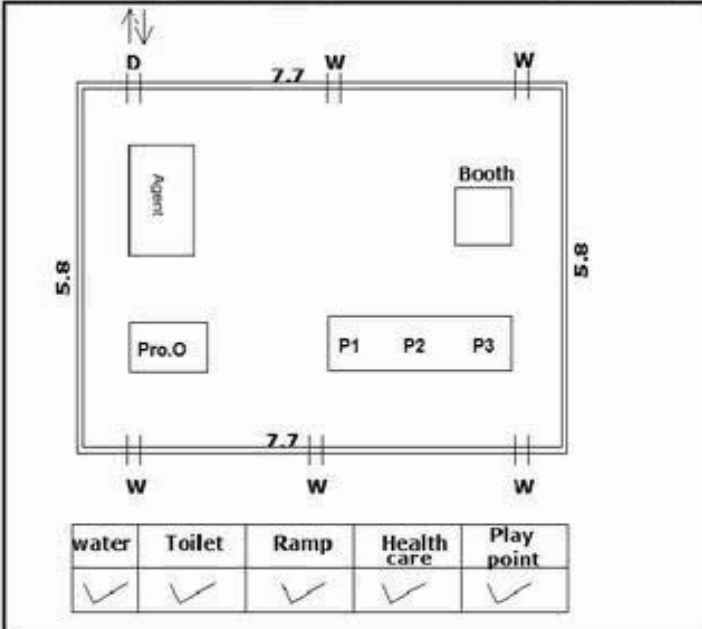

KRISHNAGIRI DISTRICT - கிருஷ்ணகிரி மாவட்டம்
051- UTHANGARAI ASSEMBLY CONSTITUENCY - ஊத்தங்கரை சட்டமன்ற தொகுதி
08 - Panchayat Union Primary School , Athikannur - 635203
08 - அரசாட்சி ஒன்றிய துவக்க பள்ளி , அத்திகாணூர் - 635203

51-ஊத்தங்கரை சட்டமன்ற தொகுதி

வாக்காளர் பட்டியல் - 2018

பாகம் எண் 8

தொடர்ச்சி...

பிரிவு: 1-கண்ணாண்டஹள்ளி (வ.கி) மற்றும் (ஊ) அத்திகானூர் வார்டு 1,2,3 , பின்கோடு : 635203

1	NLT1312974 வாக்காளர் பெயர்: ரங்கசாமி தந்தை பெயர்: பெருமாள் புதியபழைய வீட்டு எண்: 1/- வயது: 73 இனம்: ஆண்	2	NLT1247048 வாக்காளர் பெயர்: பவுனு கணவர் பெயர்: முனியன் புதியபழைய வீட்டு எண்: 1/- வயது: 33 இனம்: பெண்	3	NLT1106137 வாக்காளர் பெயர்: பிரபு தந்தை பெயர்: சுப்பிரமணியம் புதியபழைய வீட்டு எண்: 1/NA வயது: 30 இனம்: ஆண்
4	NLT1105998 வாக்காளர் பெயர்: வெங்கடேசன் தந்தை பெயர்: கிருஷ்ணன் புதியபழைய வீட்டு எண்: 1/- வயது: 24 இனம்: ஆண்	5	NLT0988444 வாக்காளர் பெயர்: மாலதி கணவர் பெயர்: துரைராஜ் புதியபழைய வீட்டு எண்: 1/23 வயது: 24 இனம்: பெண்	6	NLT1312990 வாக்காளர் பெயர்: பிரபாவதி கணவர் பெயர்: பிரபு புதியபழைய வீட்டு எண்: 1/- வயது: 23 இனம்: பெண்
7	NLT0988378 வாக்காளர் பெயர்: ரேவதி கணவர் பெயர்: செந்தில்குமார் புதியபழைய வீட்டு எண்: 1/219 வயது: 21 இனம்: பெண்	8	NLT1105899 வாக்காளர் பெயர்: பானுலிசா கணவர் பெயர்: விஜயகாந்த் புதியபழைய வீட்டு எண்: 1/- வயது: 21 இனம்: பெண்	9	NLT1265289 வாக்காளர் பெயர்: லோக்கேஸ்வரி தாய் பெயர்: பத்மா புதியபழைய வீட்டு எண்: 1-542/- வயது: 19 இனம்: பெண்
10	NLT0988261 வாக்காளர் பெயர்: தளவட்சுமி கணவர் பெயர்: இளையராஜா புதியபழைய வீட்டு எண்: 2/196 வயது: 31 இனம்: பெண்	11	NLT0988311 வாக்காளர் பெயர்: சிலம்பரசன் தந்தை பெயர்: அளிகிசெட்டி புதியபழைய வீட்டு எண்: 2/51 வயது: 31 இனம்: ஆண்	12	NLT1105931 வாக்காளர் பெயர்: செளமியா தந்தை பெயர்: பரசுராமன் புதியபழைய வீட்டு எண்: 2/- வயது: 21 இனம்: பெண்
13	NLT1250950 வாக்காளர் பெயர்: ஜெயா கணவர் பெயர்: அளிகிசெட்டி புதியபழைய வீட்டு எண்: 2-51/- வயது: 47 இனம்: பெண்	14	NLT1250927 வாக்காளர் பெயர்: அனு தந்தை பெயர்: அளிகிசெட்டி புதியபழைய வீட்டு எண்: 2-51/- வயது: 24 இனம்: பெண்	15	NLT1265297 வாக்காளர் பெயர்: சுகாசினி தந்தை பெயர்: அழகிசெட்டி புதியபழைய வீட்டு எண்: 2-51/- வயது: 19 இனம்: பெண்
16	NLT0988758 வாக்காளர் பெயர்: கோகுல் தந்தை பெயர்: சென்மூர்த்தி புதியபழைய வீட்டு எண்: 2-54/NA வயது: 23 இனம்: ஆண்	17	NLT0988717 வாக்காளர் பெயர்: அர்ச்சுனா கணவர் பெயர்: நாகவேல் புதியபழைய வீட்டு எண்: 2-84/NA வயது: 23 இனம்: பெண்	18	NLT1106038 வாக்காளர் பெயர்: புஷ்பா கணவர் பெயர்: சந்தேஷ்குமார் புதியபழைய வீட்டு எண்: 2-171/- வயது: 21 இனம்: பெண்
19	NLT1313048 வாக்காளர் பெயர்: யுவவிஜயபிரசாந்த் தந்தை பெயர்: சிவக்குமார் புதியபழைய வீட்டு எண்: 2-231/- வயது: 19 இனம்: ஆண்	20	NLT1313063 வாக்காளர் பெயர்: பவன்பிரசாத் தந்தை பெயர்: இராஜேந்திரன் புதியபழைய வீட்டு எண்: 2-261/- வயது: 19 இனம்: ஆண்	21	NLT0988303 வாக்காளர் பெயர்: செல்வி கணவர் பெயர்: கமலேசும புதியபழைய வீட்டு எண்: 3/443 வயது: 36 இனம்: பெண்
22	NLT0988352 வாக்காளர் பெயர்: கல்பனா கணவர் பெயர்: சக்தி புதியபழைய வீட்டு எண்: 3/37 வயது: 27 இனம்: பெண்	23	NLT0988204 வாக்காளர் பெயர்: மகாலட்சுமி கணவர் பெயர்: ரஜினி புதியபழைய வீட்டு எண்: 3/101 வயது: 26 இனம்: பெண்	24	NLT0988253 வாக்காளர் பெயர்: உதயகுமார் தந்தை பெயர்: இராஜேந்திரன் புதியபழைய வீட்டு எண்: 3/109 வயது: 21 இனம்: ஆண்
25	NLT1081447 வாக்காளர் பெயர்: அருண் தந்தை பெயர்: மாதவன் புதியபழைய வீட்டு எண்: 3/403 வயது: 21 இனம்: ஆண்	26	NLT1106244 வாக்காளர் பெயர்: காவியா தந்தை பெயர்: தமிழ்மணி புதியபழைய வீட்டு எண்: 3-33A2/NA வயது: 21 இனம்: பெண்	27	NLT0988667 வாக்காளர் பெயர்: வசந்தா கணவர் பெயர்: மாதேஸ் புதியபழைய வீட்டு எண்: 3-37A1/NA வயது: 48 இனம்: பெண்
28	NLT1081520 வாக்காளர் பெயர்: சந்தியா கணவர் பெயர்: மகேந்திரன் புதியபழைய வீட்டு எண்: 3-89/- வயது: 29 இனம்: பெண்	29	NLT1081546 வாக்காளர் பெயர்: ராஜா தந்தை பெயர்: அழகேசன் புதியபழைய வீட்டு எண்: 3-89/- வயது: 29 இனம்: ஆண்	30	NLT1105832 வாக்காளர் பெயர்: அஜித்குமார் தந்தை பெயர்: ராஜேந்திரன் புதியபழைய வீட்டு எண்: 3-109/- வயது: 21 இனம்: ஆண்