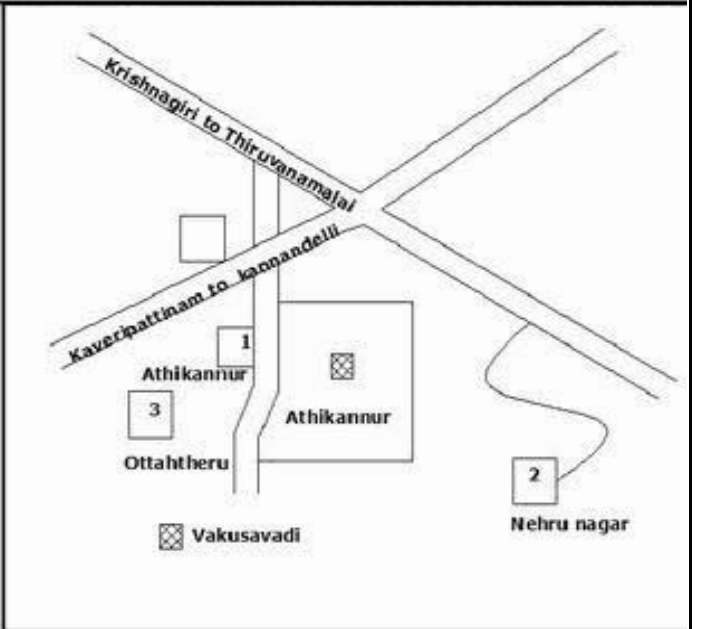

KRISHNAGIRI DISTRICT - கிருஷ்ணகிரி மாவட்டம்
051- UTHANGARAI ASSEMBLY CONSTITUENCY - ஊத்தங்கரை சட்டமன்ற தொகுதி
08 - Panchayat Union Primary School , Athikannur - 635203
08 - அரசாட்சி ஒன்றிய துவக்க பள்ளி , அத்திகாணூர் - 635203

51-ஊத்தங்கரை சட்டமன்ற தொகுதி

வாக்காளர் பட்டியல் - 2018

பாகம் எண் 8

தொடர்ச்சி...

பிரிவு: 1-கண்ணாண்டஹள்ளி (வ.கி) மற்றும் (ஊ) அத்திகானூர் வார்டு 1,2,3 , பின்கோடு : 635203

1	NLT1312974 வாக்காளர் பெயர்: ரங்கசாமி தந்தை பெயர்: பெருமாள் புதியபழைய வீட்டு எண்: 1/- வயது: 73 இனம்: ஆண்	2	NLT1247048 வாக்காளர் பெயர்: பவுனு கணவர் பெயர்: முனியன் புதியபழைய வீட்டு எண்: 1/- வயது: 33 இனம்: பெண்	3	NLT1106137 வாக்காளர் பெயர்: பிரபு தந்தை பெயர்: சுப்பிரமணியம் புதியபழைய வீட்டு எண்: 1/NA வயது: 30 இனம்: ஆண்
4	NLT1105998 வாக்காளர் பெயர்: வெங்கடேசன் தந்தை பெயர்: கிருஷ்ணன் புதியபழைய வீட்டு எண்: 1/- வயது: 24 இனம்: ஆண்	5	NLT0988444 வாக்காளர் பெயர்: மாலதி கணவர் பெயர்: துரைராஜ் புதியபழைய வீட்டு எண்: 1/23 வயது: 24 இனம்: பெண்	6	NLT1312990 வாக்காளர் பெயர்: பிரபாவதி கணவர் பெயர்: பிரபு புதியபழைய வீட்டு எண்: 1/- வயது: 23 இனம்: பெண்
7	NLT0988378 வாக்காளர் பெயர்: ரேவதி கணவர் பெயர்: செந்தில்குமார் புதியபழைய வீட்டு எண்: 1/219 வயது: 21 இனம்: பெண்	8	NLT1105899 வாக்காளர் பெயர்: பானுலிசா கணவர் பெயர்: விஜயகாந்த் புதியபழைய வீட்டு எண்: 1/- வயது: 21 இனம்: பெண்	9	NLT1265289 வாக்காளர் பெயர்: லோக்கேஸ்வரி தாய் பெயர்: பத்மா புதியபழைய வீட்டு எண்: 1-542/- வயது: 19 இனம்: பெண்
10	NLT0988261 வாக்காளர் பெயர்: தளவட்சுமி கணவர் பெயர்: இளையராஜா புதியபழைய வீட்டு எண்: 2/196 வயது: 31 இனம்: பெண்	11	NLT0988311 வாக்காளர் பெயர்: சிலம்பரசன் தந்தை பெயர்: அளிகிசெட்டி புதியபழைய வீட்டு எண்: 2/51 வயது: 31 இனம்: ஆண்	12	NLT1105931 வாக்காளர் பெயர்: செளமியா தந்தை பெயர்: பரசுராமன் புதியபழைய வீட்டு எண்: 2/- வயது: 21 இனம்: பெண்
13	NLT1250950 வாக்காளர் பெயர்: ஜெயா கணவர் பெயர்: அளிகிசெட்டி புதியபழைய வீட்டு எண்: 2-51/- வயது: 47 இனம்: பெண்	14	NLT1250927 வாக்காளர் பெயர்: அனு தந்தை பெயர்: அளிகிசெட்டி புதியபழைய வீட்டு எண்: 2-51/- வயது: 24 இனம்: பெண்	15	NLT1265297 வாக்காளர் பெயர்: சுகாசினி தந்தை பெயர்: அழகிசெட்டி புதியபழைய வீட்டு எண்: 2-51/- வயது: 19 இனம்: பெண்
16	NLT0988758 வாக்காளர் பெயர்: கோகுல் தந்தை பெயர்: சென்மூர்த்தி புதியபழைய வீட்டு எண்: 2-54/NA வயது: 23 இனம்: ஆண்	17	NLT0988717 வாக்காளர் பெயர்: அர்ச்சுனா கணவர் பெயர்: நாகவேல் புதியபழைய வீட்டு எண்: 2-84/NA வயது: 23 இனம்: பெண்	18	NLT1106038 வாக்காளர் பெயர்: புஷ்பா கணவர் பெயர்: சந்தேஷ்குமார் புதியபழைய வீட்டு எண்: 2-171/- வயது: 21 இனம்: பெண்
19	NLT1313048 வாக்காளர் பெயர்: யுவவிஜயபிரசாந்த் தந்தை பெயர்: சிவக்குமார் புதியபழைய வீட்டு எண்: 2-231/- வயது: 19 இனம்: ஆண்	20	NLT1313063 வாக்காளர் பெயர்: பவன்பிரசாத் தந்தை பெயர்: இராஜேந்திரன் புதியபழைய வீட்டு எண்: 2-261/- வயது: 19 இனம்: ஆண்	21	NLT0988303 வாக்காளர் பெயர்: செல்வி கணவர் பெயர்: கமலேசும புதியபழைய வீட்டு எண்: 3/443 வயது: 36 இனம்: பெண்
22	NLT0988352 வாக்காளர் பெயர்: கல்பனா கணவர் பெயர்: சக்தி புதியபழைய வீட்டு எண்: 3/37 வயது: 27 இனம்: பெண்	23	NLT0988204 வாக்காளர் பெயர்: மகாலட்சுமி கணவர் பெயர்: ரஜினி புதியபழைய வீட்டு எண்: 3/101 வயது: 26 இனம்: பெண்	24	NLT0988253 வாக்காளர் பெயர்: உதயகுமார் தந்தை பெயர்: இராஜேந்திரன் புதியபழைய வீட்டு எண்: 3/109 வயது: 21 இனம்: ஆண்
25	NLT1081447 வாக்காளர் பெயர்: அருண் தந்தை பெயர்: மாதவன் புதியபழைய வீட்டு எண்: 3/403 வயது: 21 இனம்: ஆண்	26	NLT1106244 வாக்காளர் பெயர்: காவியா தந்தை பெயர்: தமிழ்மணி புதியபழைய வீட்டு எண்: 3-33A2/NA வயது: 21 இனம்: பெண்	27	NLT0988667 வாக்காளர் பெயர்: வசந்தா கணவர் பெயர்: மாதேஸ் புதியபழைய வீட்டு எண்: 3-37A1/NA வயது: 48 இனம்: பெண்
28	NLT1081520 வாக்காளர் பெயர்: சந்தியா கணவர் பெயர்: மகேந்திரன் புதியபழைய வீட்டு எண்: 3-89/- வயது: 29 இனம்: பெண்	29	NLT1081546 வாக்காளர் பெயர்: ராஜா தந்தை பெயர்: அழகேசன் புதியபழைய வீட்டு எண்: 3-89/- வயது: 29 இனம்: ஆண்	30	NLT1105832 வாக்காளர் பெயர்: அஜித்குமார் தந்தை பெயர்: ராஜேந்திரன் புதியபழைய வீட்டு எண்: 3-109/- வயது: 21 இனம்: ஆண்