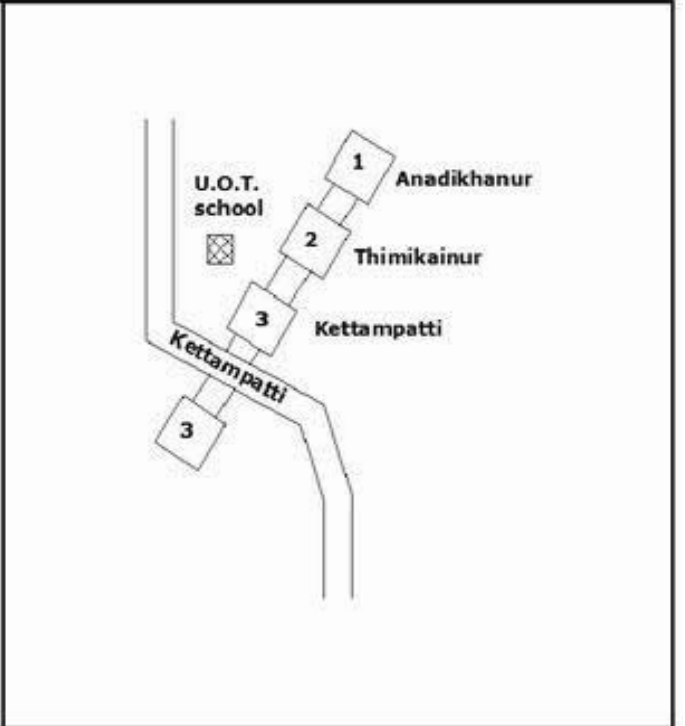

KRISHNAGIRI DISTRICT - கிருஷ்ணகிரி மாவட்டம்
051- UTHANGARAI ASSEMBLY CONSTITUENCY - ஊத்தங்கரை சட்டமன்ற தொகுதி
04 - PUPS, Geddampatti, Kannandahalli - 635 203
04 - புயல், கெட்டம்பட்டி, கண்ணாடாஹலி - 635 203

51-ஊத்தங்கரை சட்டமன்ற தொகுதி

வாக்காளர் பட்டியல் - 2017

பாகம் எண் 4

தொடர்ச்சி...

பிரிவு: 1-கண்ணன்ஹள்ளி (வ.கி) மற்றும் (ஊ) கெட்டம்பட்டி வார்டு 1, பின்கோடு : 635203

1	NLT1105410 வாக்காளர் பெயர்: சுதாகர் தந்தை பெயர்: சுப்பிரமணி புதியபழைய வீட்டு எண்: 1/NA வயது: 20 இனம்: ஆண்	2	NLT1175421 வாக்காளர் பெயர்: தீபக்குமார் தந்தை பெயர்: தேவராஜ் புதியபழைய வீட்டு எண்: 1/NA வயது: 19 இனம்: ஆண்	3	NLT0783498 வாக்காளர் பெயர்: சிரஞ்சீவி தாய் பெயர்: ராதா புதியபழைய வீட்டு எண்: 1/NA வயது: 28 இனம்: ஆண்
4	NLT0905943 வாக்காளர் பெயர்: ராதிகா கணவர் பெயர்: சரவணன் புதியபழைய வீட்டு எண்: 1/- வயது: 27 இனம்: பெண்	5	NLT0986984 வாக்காளர் பெயர்: அருண்குமார் தந்தை பெயர்: மாதையன் புதியபழைய வீட்டு எண்: 1/1 வயது: 29 இனம்: ஆண்	6	NLT1105204 வாக்காளர் பெயர்: தங்கவேணி கணவர் பெயர்: முனிராஜ் புதியபழைய வீட்டு எண்: 1/NA வயது: 45 இனம்: பெண்
7	NLT1105212 வாக்காளர் பெயர்: சாந்தி கணவர் பெயர்: முனிராஜ் புதியபழைய வீட்டு எண்: 1/NA வயது: 36 இனம்: பெண்	8	NLT1105188 வாக்காளர் பெயர்: வெங்கடம்மாள் கணவர் பெயர்: கோவிந்தராஜ் புதியபழைய வீட்டு எண்: 1/NA வயது: 26 இனம்: பெண்	9	NLT1105303 வாக்காளர் பெயர்: விஜயா கணவர் பெயர்: ராஜேஸ் புதியபழைய வீட்டு எண்: 1/NA வயது: 25 இனம்: பெண்
10	NLT0638783 வாக்காளர் பெயர்: சஞ்சீவன் தந்தை பெயர்: சின்னப்பசெட்டி புதியபழைய வீட்டு எண்: 1/- வயது: 79 இனம்: ஆண்	11	NLT0745240 வாக்காளர் பெயர்: ராதா கணவர் பெயர்: சின்னப்பன் புதியபழைய வீட்டு எண்: 1/1 வயது: 45 இனம்: பெண்	12	KMC3151693 வாக்காளர் பெயர்: தெய்வானை கணவர் பெயர்: ராஜா புதியபழைய வீட்டு எண்: 1/NA வயது: 35 இனம்: பெண்
13	NLT0906008 வாக்காளர் பெயர்: குமார் தந்தை பெயர்: சின்னப்பன் புதியபழைய வீட்டு எண்: 1/- வயது: 31 இனம்: ஆண்	14	NLT1224989 வாக்காளர் பெயர்: சென்னையன் தந்தை பெயர்: சின்னசென்னையநாயுடு புதியபழைய வீட்டு எண்: 1/- வயது: 60 இனம்: ஆண்	15	NLT1175306 வாக்காளர் பெயர்: தூரியா கணவர் பெயர்: விட்டல் புதியபழைய வீட்டு எண்: 1-34 / 1-34 வயது: 19 இனம்: பெண்
16	NLT0783506 வாக்காளர் பெயர்: பரமசிவம் தந்தை பெயர்: முருகேசன் புதியபழைய வீட்டு எண்: 1-483A / NA வயது: 24 இனம்: ஆண்	17	KMC1400944 வாக்காளர் பெயர்: மாதவன் தந்தை பெயர்: கோவிந்தசெட்டி புதியபழைய வீட்டு எண்: 1-529 / NA வயது: 82 இனம்: ஆண்	18	TN/14/078/0247048 வாக்காளர் பெயர்: சாவித்திரி கணவர் பெயர்: மாதவன் புதியபழைய வீட்டு எண்: 1-529 / NA வயது: 79 இனம்: பெண்
19	KMC1742162 வாக்காளர் பெயர்: முருகேசன் தந்தை பெயர்: மாரிமூப்பர் புதியபழைய வீட்டு எண்: 1-663 / NA வயது: 67 இனம்: ஆண்	20	KMC1742154 வாக்காளர் பெயர்: ஜெயா தந்தை பெயர்: முருகேசன் புதியபழைய வீட்டு எண்: 1-663 / NA வயது: 62 இனம்: பெண்	21	KMC2847655 வாக்காளர் பெயர்: நாகரத்தினம் தந்தை பெயர்: சின்னசாமி புதியபழைய வீட்டு எண்: 1-663 / NA வயது: 57 இனம்: ஆண்
22	NLT0783662 வாக்காளர் பெயர்: பிரதீப் தந்தை பெயர்: மகேந்திரன் புதியபழைய வீட்டு எண்: 2 / NA வயது: 25 இனம்: ஆண்	23	NLT1175496 வாக்காளர் பெயர்: பிரியதர்ஷினி தந்தை பெயர்: கோபி புதியபழைய வீட்டு எண்: 2-141 / NA வயது: 19 இனம்: பெண்	24	NLT0783738 வாக்காளர் பெயர்: சதிஸ் தந்தை பெயர்: மகேந்திரன் புதியபழைய வீட்டு எண்: 2-203 / NA வயது: 22 இனம்: ஆண்
25	NLT1175272 வாக்காளர் பெயர்: முனிராஜ் தந்தை பெயர்: கோபால்நாயுடு புதியபழைய வீட்டு எண்: 3/- வயது: 46 இனம்: ஆண்	26	NLT1175280 வாக்காளர் பெயர்: விஜய் தந்தை பெயர்: மகாலிங்கம் புதியபழைய வீட்டு எண்: 3/- வயது: 19 இனம்: ஆண்	27	NLT1175298 வாக்காளர் பெயர்: கிரின்குமார் தந்தை பெயர்: ராஜா புதியபழைய வீட்டு எண்: 3/- வயது: 19 இனம்: ஆண்
28	NLT1175256 வாக்காளர் பெயர்: பிரியங்கா தந்தை பெயர்: கெங்கையன் புதியபழைய வீட்டு எண்: 3 / 17B வயது: 19 இனம்: பெண்	29	NLT0986950 வாக்காளர் பெயர்: நந்தகுமார் தந்தை பெயர்: இராமமூர்த்தி புதியபழைய வீட்டு எண்: 4 / 175 வயது: 23 இனம்: ஆண்	30	NLT0986877 வாக்காளர் பெயர்: வித்யா கணவர் பெயர்: சிவாஜி புதியபழைய வீட்டு எண்: 4 / 38 வயது: 23 இனம்: பெண்