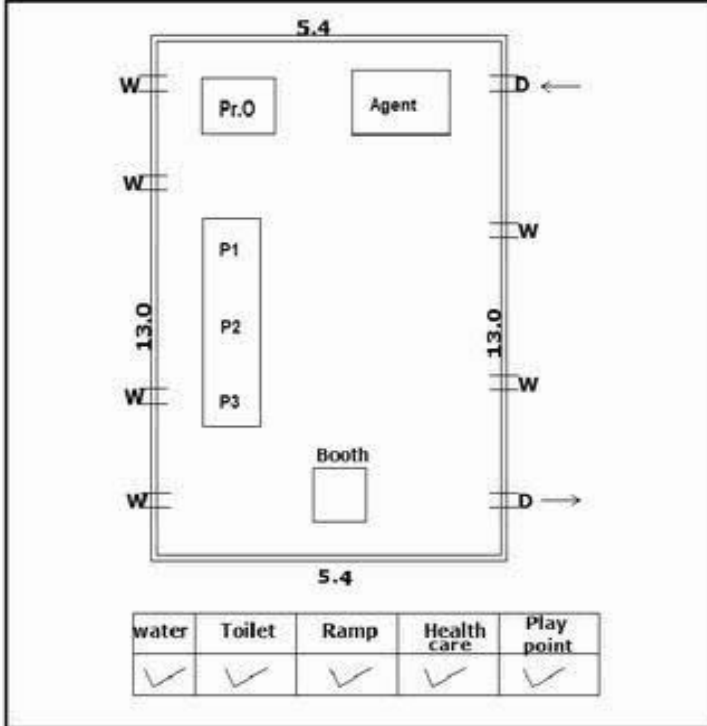

KRISHNAGIRI DISTRICT - கிருஷ்ணகிரி மாவட்டம்
051- UTHANGARAI ASSEMBLY CONSTITUENCY - ஊத்தங்கரை சட்டமன்ற தொகுதி
04 - PUPS, Geddampatti, Kannandahalli - 635 203
04 - புயல், கெட்டம்பட்டி, கண்ணாடாஹலி - 635 203

51-ஊத்தங்கரை சட்டமன்ற தொகுதி

வாக்காளர் பட்டியல் - 2017

பாகம் எண் 4

தொடர்ச்சி...

பிரிவு: 1-கண்ணன்ஹள்ளி (வ.கி) மற்றும் (ஊ) கெட்டம்பட்டி வார்டு 1, பின்கோடு : 635203

1	NLT1105410 வாக்காளர் பெயர்: சுதாகர் தந்தை பெயர்: சுப்பிரமணி புதியபழைய வீட்டு எண்: 1/NA வயது: 20 இனம்: ஆண்	2	NLT1175421 வாக்காளர் பெயர்: தீபக்குமார் தந்தை பெயர்: தேவராஜ் புதியபழைய வீட்டு எண்: 1/NA வயது: 19 இனம்: ஆண்	3	NLT0783498 வாக்காளர் பெயர்: சிரஞ்சீவி தாய் பெயர்: ராதா புதியபழைய வீட்டு எண்: 1/NA வயது: 28 இனம்: ஆண்
4	NLT0905943 வாக்காளர் பெயர்: ராதிகா கணவர் பெயர்: சரவணன் புதியபழைய வீட்டு எண்: 1/- வயது: 27 இனம்: பெண்	5	NLT0986984 வாக்காளர் பெயர்: அருண்குமார் தந்தை பெயர்: மாதையன் புதியபழைய வீட்டு எண்: 1/1 வயது: 29 இனம்: ஆண்	6	NLT1105204 வாக்காளர் பெயர்: தங்கவேணி கணவர் பெயர்: முனிராஜ் புதியபழைய வீட்டு எண்: 1/NA வயது: 45 இனம்: பெண்
7	NLT1105212 வாக்காளர் பெயர்: சாந்தி கணவர் பெயர்: முனிராஜ் புதியபழைய வீட்டு எண்: 1/NA வயது: 36 இனம்: பெண்	8	NLT1105188 வாக்காளர் பெயர்: வெங்கடம்மாள் கணவர் பெயர்: கோவிந்தராஜ் புதியபழைய வீட்டு எண்: 1/NA வயது: 26 இனம்: பெண்	9	NLT1105303 வாக்காளர் பெயர்: விஜயா கணவர் பெயர்: ராஜேஸ் புதியபழைய வீட்டு எண்: 1/NA வயது: 25 இனம்: பெண்
10	NLT0638783 வாக்காளர் பெயர்: சஞ்சீவன் தந்தை பெயர்: சின்னப்பசெட்டி புதியபழைய வீட்டு எண்: 1/- வயது: 79 இனம்: ஆண்	11	NLT0745240 வாக்காளர் பெயர்: ராதா கணவர் பெயர்: சின்னப்பன் புதியபழைய வீட்டு எண்: 1/1 வயது: 45 இனம்: பெண்	12	KMC3151693 வாக்காளர் பெயர்: தெய்வானை கணவர் பெயர்: ராஜா புதியபழைய வீட்டு எண்: 1/NA வயது: 35 இனம்: பெண்
13	NLT0906008 வாக்காளர் பெயர்: குமார் தந்தை பெயர்: சின்னப்பன் புதியபழைய வீட்டு எண்: 1/- வயது: 31 இனம்: ஆண்	14	NLT1224989 வாக்காளர் பெயர்: சென்னையன் தந்தை பெயர்: சின்னசென்னையநாயுடு புதியபழைய வீட்டு எண்: 1/- வயது: 60 இனம்: ஆண்	15	NLT1175306 வாக்காளர் பெயர்: தூரியா கணவர் பெயர்: விட்டல் புதியபழைய வீட்டு எண்: 1-34 / 1-34 வயது: 19 இனம்: பெண்
16	NLT0783506 வாக்காளர் பெயர்: பரமசிவம் தந்தை பெயர்: முருகேசன் புதியபழைய வீட்டு எண்: 1-483A / NA வயது: 24 இனம்: ஆண்	17	KMC1400944 வாக்காளர் பெயர்: மாதவன் தந்தை பெயர்: கோவிந்தசெட்டி புதியபழைய வீட்டு எண்: 1-529 / NA வயது: 82 இனம்: ஆண்	18	TN/14/078/0247048 வாக்காளர் பெயர்: சாவித்திரி கணவர் பெயர்: மாதவன் புதியபழைய வீட்டு எண்: 1-529 / NA வயது: 79 இனம்: பெண்
19	KMC1742162 வாக்காளர் பெயர்: முருகேசன் தந்தை பெயர்: மாரிமூப்பர் புதியபழைய வீட்டு எண்: 1-663 / NA வயது: 67 இனம்: ஆண்	20	KMC1742154 வாக்காளர் பெயர்: ஜெயா தந்தை பெயர்: முருகேசன் புதியபழைய வீட்டு எண்: 1-663 / NA வயது: 62 இனம்: பெண்	21	KMC2847655 வாக்காளர் பெயர்: நாகரத்தினம் தந்தை பெயர்: சின்னசாமி புதியபழைய வீட்டு எண்: 1-663 / NA வயது: 57 இனம்: ஆண்
22	NLT0783662 வாக்காளர் பெயர்: பிரதீப் தந்தை பெயர்: மகேந்திரன் புதியபழைய வீட்டு எண்: 2 / NA வயது: 25 இனம்: ஆண்	23	NLT1175496 வாக்காளர் பெயர்: பிரியதர்ஷினி தந்தை பெயர்: கோபி புதியபழைய வீட்டு எண்: 2-141 / NA வயது: 19 இனம்: பெண்	24	NLT0783738 வாக்காளர் பெயர்: சதிஸ் தந்தை பெயர்: மகேந்திரன் புதியபழைய வீட்டு எண்: 2-203 / NA வயது: 22 இனம்: ஆண்
25	NLT1175272 வாக்காளர் பெயர்: முனிராஜ் தந்தை பெயர்: கோபால்நாயுடு புதியபழைய வீட்டு எண்: 3/- வயது: 46 இனம்: ஆண்	26	NLT1175280 வாக்காளர் பெயர்: விஜய் தந்தை பெயர்: மகாலிங்கம் புதியபழைய வீட்டு எண்: 3/- வயது: 19 இனம்: ஆண்	27	NLT1175298 வாக்காளர் பெயர்: கிரின்குமார் தந்தை பெயர்: ராஜா புதியபழைய வீட்டு எண்: 3/- வயது: 19 இனம்: ஆண்
28	NLT1175256 வாக்காளர் பெயர்: பிரியங்கா தந்தை பெயர்: கெங்கையன் புதியபழைய வீட்டு எண்: 3 / 17B வயது: 19 இனம்: பெண்	29	NLT0986950 வாக்காளர் பெயர்: நந்தகுமார் தந்தை பெயர்: இராமமூர்த்தி புதியபழைய வீட்டு எண்: 4 / 175 வயது: 23 இனம்: ஆண்	30	NLT0986877 வாக்காளர் பெயர்: வித்யா கணவர் பெயர்: சிவாஜி புதியபழைய வீட்டு எண்: 4 / 38 வயது: 23 இனம்: பெண்