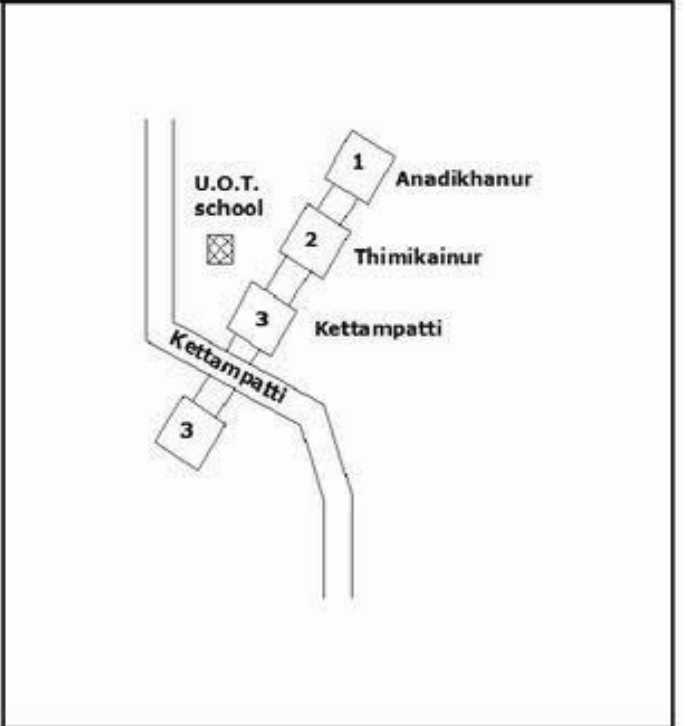

KRISHNAGIRI DISTRICT - கிருஷ்ணகிரி மாவட்டம்
051- UTHANGARAI ASSEMBLY CONSTITUENCY - ஊத்தங்கரை சட்டமன்ற தொகுதி
04 - PUPS, Geddampatti, Kannandahalli - 635 203
04 - புயல், கெட்டம்பட்டி, கண்ணாடாஹலி - 635 203

51-ஊத்தங்கரை சட்டமன்ற தொகுதி

வாக்காளர் பட்டியல் - 2018

பாகம் எண் 4

தொடர்ச்சி...

பிரிவு: 1-கண்ணன்ஹள்ளி (வ.கி) மற்றும் (ஊ) கெட்டம்பட்டி வார்டு 1, பின்கோடு : 635203

1	NLT1224989 வாக்காளர் பெயர்: சென்னையன் தந்தை பெயர்: சின்னசென்னையநாயடு புதியபழைய வீட்டு எண்: 1/- வயது: 61 இனம்: ஆண்	2	NLT1105204 வாக்காளர் பெயர்: தங்கவேணி கணவர் பெயர்: முனிராஜ் புதியபழைய வீட்டு எண்: 1/NA வயது: 46 இனம்: பெண்	3	NLT0745240 வாக்காளர் பெயர்: ராதா கணவர் பெயர்: சின்னப்பன் புதியபழைய வீட்டு எண்: 1/1 வயது: 46 இனம்: பெண்
4	NLT1105212 வாக்காளர் பெயர்: சாந்தி கணவர் பெயர்: முனிராஜ் புதியபழைய வீட்டு எண்: 1/NA வயது: 37 இனம்: பெண்	5	KMC3151693 வாக்காளர் பெயர்: தெய்வானை கணவர் பெயர்: ராஜா புதியபழைய வீட்டு எண்: 1/NA வயது: 36 இனம்: பெண்	6	NLT1312636 வாக்காளர் பெயர்: வீணா கணவர் பெயர்: பிரகாஷ் புதியபழைய வீட்டு எண்: 1/- வயது: 34 இனம்: பெண்
7	NLT0906008 வாக்காளர் பெயர்: குமார் தந்தை பெயர்: சின்னப்பன் புதியபழைய வீட்டு எண்: 1/- வயது: 32 இனம்: ஆண்	8	NLT0986984 வாக்காளர் பெயர்: அருண்குமார் தந்தை பெயர்: மாதையன் புதியபழைய வீட்டு எண்: 1/1 வயது: 30 இனம்: ஆண்	9	NLT0783498 வாக்காளர் பெயர்: சிரஞ்சீவி தாய் பெயர்: ராதா புதியபழைய வீட்டு எண்: 1/NA வயது: 29 இனம்: ஆண்
10	NLT0905943 வாக்காளர் பெயர்: ராதிகா கணவர் பெயர்: சரவணன் புதியபழைய வீட்டு எண்: 1/- வயது: 28 இனம்: பெண்	11	NLT1105188 வாக்காளர் பெயர்: வெங்கடம்மாள் கணவர் பெயர்: கோவிந்தராஜ் புதியபழைய வீட்டு எண்: 1/NA வயது: 27 இனம்: பெண்	12	NLT1105303 வாக்காளர் பெயர்: விஜயா கணவர் பெயர்: ராஜேஸ் புதியபழைய வீட்டு எண்: 1/NA வயது: 26 இனம்: பெண்
13	NLT1105410 வாக்காளர் பெயர்: சுதாகர் தந்தை பெயர்: சுப்பிரமணி புதியபழைய வீட்டு எண்: 1/NA வயது: 21 இனம்: ஆண்	14	NLT1175421 வாக்காளர் பெயர்: தீபக்குமார் தந்தை பெயர்: தேவராஜ் புதியபழைய வீட்டு எண்: 1/NA வயது: 20 இனம்: ஆண்	15	NLT1175306 வாக்காளர் பெயர்: தூரியா கணவர் பெயர்: விட்டல் புதியபழைய வீட்டு எண்: 1-34 / 1-34 வயது: 20 இனம்: பெண்
16	NLT0783506 வாக்காளர் பெயர்: பரமசிவம் தந்தை பெயர்: முருகேசன் புதியபழைய வீட்டு எண்: 1-483A / NA வயது: 25 இனம்: ஆண்	17	KMC1400944 வாக்காளர் பெயர்: மாதவன் தந்தை பெயர்: கோவிந்தசெட்டி புதியபழைய வீட்டு எண்: 1-529 / NA வயது: 83 இனம்: ஆண்	18	TN/14/078/0247048 வாக்காளர் பெயர்: சாவித்திரி கணவர் பெயர்: மாதவன் புதியபழைய வீட்டு எண்: 1-529 / NA வயது: 80 இனம்: பெண்
19	KMC1742162 வாக்காளர் பெயர்: முருகேசன் தந்தை பெயர்: மாரிமூப்பர் புதியபழைய வீட்டு எண்: 1-663 / NA வயது: 68 இனம்: ஆண்	20	KMC1742154 வாக்காளர் பெயர்: ஜெயா தந்தை பெயர்: முருகேசன் புதியபழைய வீட்டு எண்: 1-663 / NA வயது: 63 இனம்: பெண்	21	KMC2847655 வாக்காளர் பெயர்: நாகரத்தினம் தந்தை பெயர்: சின்னசாமி புதியபழைய வீட்டு எண்: 1-663 / NA வயது: 58 இனம்: ஆண்
22	NLT1312719 வாக்காளர் பெயர்: பார்வதி கணவர் பெயர்: மாதையன் புதியபழைய வீட்டு எண்: 2 / 1 வயது: 36 இனம்: பெண்	23	NLT0783662 வாக்காளர் பெயர்: பிரதீப் தந்தை பெயர்: மகேந்திரன் புதியபழைய வீட்டு எண்: 2 / NA வயது: 26 இனம்: ஆண்	24	NLT1312727 வாக்காளர் பெயர்: இசையரசி தந்தை பெயர்: மாதையன் புதியபழைய வீட்டு எண்: 2 / 1 வயது: 19 இனம்: பெண்
25	NLT1175496 வாக்காளர் பெயர்: பிரியதர்ஷினி தந்தை பெயர்: கோபி புதியபழைய வீட்டு எண்: 2-141 / NA வயது: 20 இனம்: பெண்	26	NLT0783738 வாக்காளர் பெயர்: சதிஸ் தந்தை பெயர்: மகேந்திரன் புதியபழைய வீட்டு எண்: 2-203 / NA வயது: 23 இனம்: ஆண்	27	NLT1175272 வாக்காளர் பெயர்: முனிராஜ் தந்தை பெயர்: கோபால்நாயடு புதியபழைய வீட்டு எண்: 3 / - வயது: 47 இனம்: ஆண்
28	NLT1175280 வாக்காளர் பெயர்: விஜய் தந்தை பெயர்: மகாலிங்கம் புதியபழைய வீட்டு எண்: 3 / - வயது: 20 இனம்: ஆண்	29	NLT1175298 வாக்காளர் பெயர்: கிரிங்குமார் தந்தை பெயர்: ராஜா புதியபழைய வீட்டு எண்: 3 / - வயது: 20 இனம்: ஆண்	30	NLT1175256 வாக்காளர் பெயர்: பிரியங்கா தந்தை பெயர்: கெங்கையன் புதியபழைய வீட்டு எண்: 3 / 17B வயது: 20 இனம்: பெண்