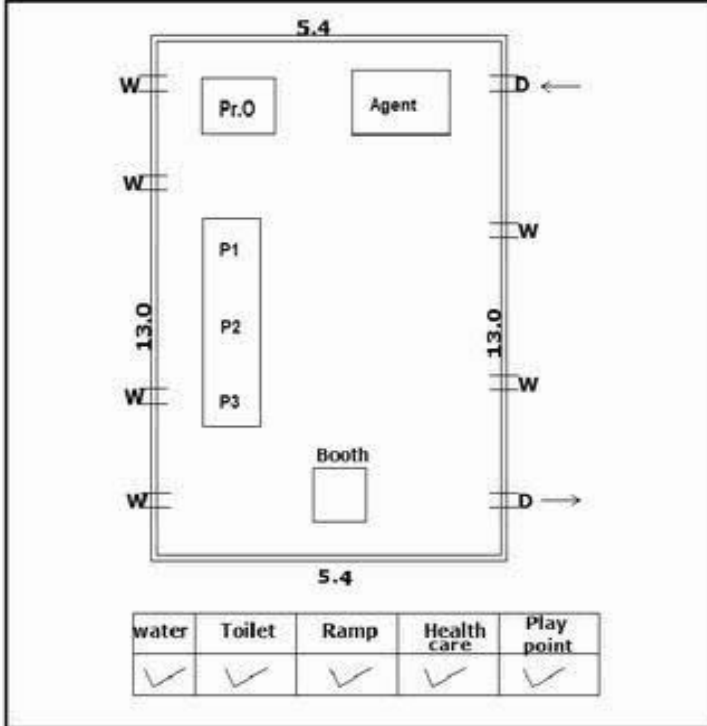

KRISHNAGIRI DISTRICT - கிருஷ்ணகிரி மாவட்டம்
051- UTHANGARAI ASSEMBLY CONSTITUENCY - ஊத்தங்கரை சட்டமன்ற தொகுதி
04 - PUPS, Geddampatti, Kannandahalli - 635 203
04 - புயல், கெட்டம்பட்டி, கண்ணாடாஹலி - 635 203

51-ஊத்தங்கரை சட்டமன்ற தொகுதி

வாக்காளர் பட்டியல் - 2018

பாகம் எண் 4

தொடர்ச்சி...

பிரிவு: 1-கண்ணன்ஹள்ளி (வ.கி) மற்றும் (ஊ) கெட்டம்பட்டி வார்டு 1, பின்கோடு : 635203

1	NLT1224989 வாக்காளர் பெயர்: சென்னையன் தந்தை பெயர்: சின்னசென்னையநாயடு புதியபழைய வீட்டு எண்: 1/- வயது: 61 இனம்: ஆண்	2	NLT1105204 வாக்காளர் பெயர்: தங்கவேணி கணவர் பெயர்: முனிராஜ் புதியபழைய வீட்டு எண்: 1/NA வயது: 46 இனம்: பெண்	3	NLT0745240 வாக்காளர் பெயர்: ராதா கணவர் பெயர்: சின்னப்பன் புதியபழைய வீட்டு எண்: 1/1 வயது: 46 இனம்: பெண்
4	NLT1105212 வாக்காளர் பெயர்: சாந்தி கணவர் பெயர்: முனிராஜ் புதியபழைய வீட்டு எண்: 1/NA வயது: 37 இனம்: பெண்	5	KMC3151693 வாக்காளர் பெயர்: தெய்வானை கணவர் பெயர்: ராஜா புதியபழைய வீட்டு எண்: 1/NA வயது: 36 இனம்: பெண்	6	NLT1312636 வாக்காளர் பெயர்: வீணா கணவர் பெயர்: பிரகாஷ் புதியபழைய வீட்டு எண்: 1/- வயது: 34 இனம்: பெண்
7	NLT0906008 வாக்காளர் பெயர்: குமார் தந்தை பெயர்: சின்னப்பன் புதியபழைய வீட்டு எண்: 1/- வயது: 32 இனம்: ஆண்	8	NLT0986984 வாக்காளர் பெயர்: அருண்குமார் தந்தை பெயர்: மாதையன் புதியபழைய வீட்டு எண்: 1/1 வயது: 30 இனம்: ஆண்	9	NLT0783498 வாக்காளர் பெயர்: சிரஞ்சீவி தாய் பெயர்: ராதா புதியபழைய வீட்டு எண்: 1/NA வயது: 29 இனம்: ஆண்
10	NLT0905943 வாக்காளர் பெயர்: ராதிகா கணவர் பெயர்: சரவணன் புதியபழைய வீட்டு எண்: 1/- வயது: 28 இனம்: பெண்	11	NLT1105188 வாக்காளர் பெயர்: வெங்கடம்மாள் கணவர் பெயர்: கோவிந்தராஜ் புதியபழைய வீட்டு எண்: 1/NA வயது: 27 இனம்: பெண்	12	NLT1105303 வாக்காளர் பெயர்: விஜயா கணவர் பெயர்: ராஜேஸ் புதியபழைய வீட்டு எண்: 1/NA வயது: 26 இனம்: பெண்
13	NLT1105410 வாக்காளர் பெயர்: சுதாகர் தந்தை பெயர்: சுப்பிரமணி புதியபழைய வீட்டு எண்: 1/NA வயது: 21 இனம்: ஆண்	14	NLT1175421 வாக்காளர் பெயர்: தீபக்குமார் தந்தை பெயர்: தேவராஜ் புதியபழைய வீட்டு எண்: 1/NA வயது: 20 இனம்: ஆண்	15	NLT1175306 வாக்காளர் பெயர்: தூரியா கணவர் பெயர்: விட்டல் புதியபழைய வீட்டு எண்: 1-34 / 1-34 வயது: 20 இனம்: பெண்
16	NLT0783506 வாக்காளர் பெயர்: பரமசிவம் தந்தை பெயர்: முருகேசன் புதியபழைய வீட்டு எண்: 1-483A / NA வயது: 25 இனம்: ஆண்	17	KMC1400944 வாக்காளர் பெயர்: மாதவன் தந்தை பெயர்: கோவிந்தசெட்டி புதியபழைய வீட்டு எண்: 1-529 / NA வயது: 83 இனம்: ஆண்	18	TN/14/078/0247048 வாக்காளர் பெயர்: சாவித்திரி கணவர் பெயர்: மாதவன் புதியபழைய வீட்டு எண்: 1-529 / NA வயது: 80 இனம்: பெண்
19	KMC1742162 வாக்காளர் பெயர்: முருகேசன் தந்தை பெயர்: மாரிமூப்பர் புதியபழைய வீட்டு எண்: 1-663 / NA வயது: 68 இனம்: ஆண்	20	KMC1742154 வாக்காளர் பெயர்: ஜெயா தந்தை பெயர்: முருகேசன் புதியபழைய வீட்டு எண்: 1-663 / NA வயது: 63 இனம்: பெண்	21	KMC2847655 வாக்காளர் பெயர்: நாகரத்தினம் தந்தை பெயர்: சின்னசாமி புதியபழைய வீட்டு எண்: 1-663 / NA வயது: 58 இனம்: ஆண்
22	NLT1312719 வாக்காளர் பெயர்: பார்வதி கணவர் பெயர்: மாதையன் புதியபழைய வீட்டு எண்: 2 / 1 வயது: 36 இனம்: பெண்	23	NLT0783662 வாக்காளர் பெயர்: பிரதீப் தந்தை பெயர்: மகேந்திரன் புதியபழைய வீட்டு எண்: 2 / NA வயது: 26 இனம்: ஆண்	24	NLT1312727 வாக்காளர் பெயர்: இசையரசி தந்தை பெயர்: மாதையன் புதியபழைய வீட்டு எண்: 2 / 1 வயது: 19 இனம்: பெண்
25	NLT1175496 வாக்காளர் பெயர்: பிரியதர்ஷினி தந்தை பெயர்: கோபி புதியபழைய வீட்டு எண்: 2-141 / NA வயது: 20 இனம்: பெண்	26	NLT0783738 வாக்காளர் பெயர்: சதிஸ் தந்தை பெயர்: மகேந்திரன் புதியபழைய வீட்டு எண்: 2-203 / NA வயது: 23 இனம்: ஆண்	27	NLT1175272 வாக்காளர் பெயர்: முனிராஜ் தந்தை பெயர்: கோபால்நாயடு புதியபழைய வீட்டு எண்: 3 / - வயது: 47 இனம்: ஆண்
28	NLT1175280 வாக்காளர் பெயர்: விஜய் தந்தை பெயர்: மகாலிங்கம் புதியபழைய வீட்டு எண்: 3 / - வயது: 20 இனம்: ஆண்	29	NLT1175298 வாக்காளர் பெயர்: கிரிங்குமார் தந்தை பெயர்: ராஜா புதியபழைய வீட்டு எண்: 3 / - வயது: 20 இனம்: ஆண்	30	NLT1175256 வாக்காளர் பெயர்: பிரியங்கா தந்தை பெயர்: கெங்கையன் புதியபழைய வீட்டு எண்: 3 / 17B வயது: 20 இனம்: பெண்